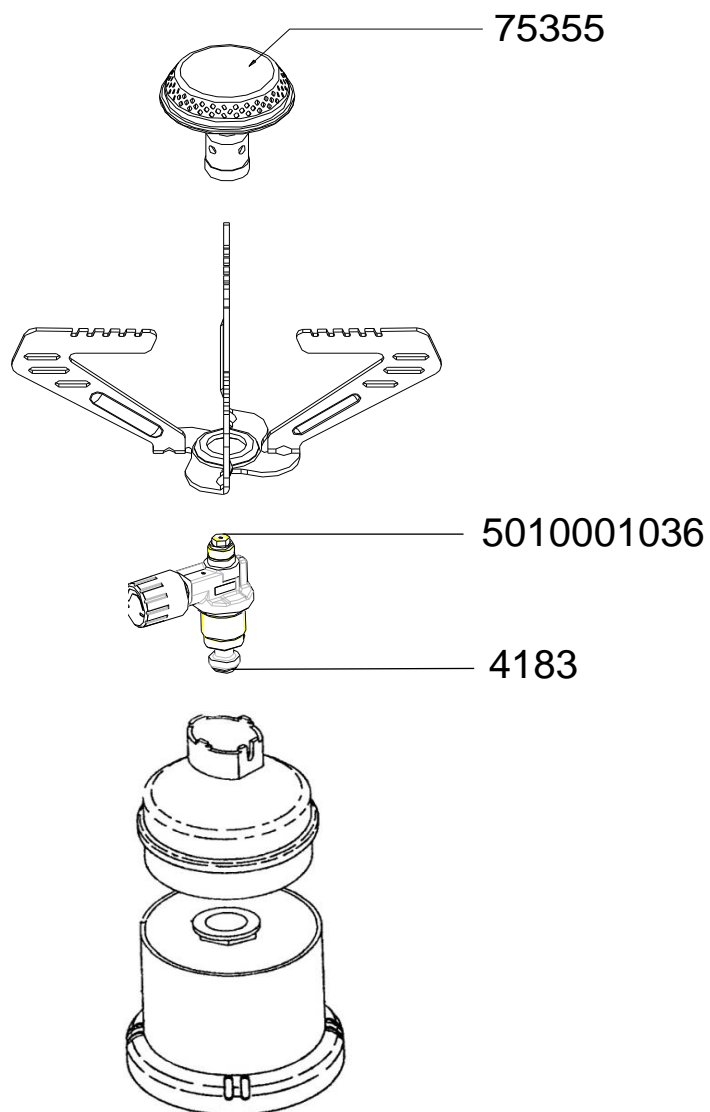

RECHAUD / STOVE : CAMPING 206 S

SPARE PARTS REF.	POINTS	EN DESCRIPTIONS	FR DESCRIPTIONS
4183	70	PISTON WASHER (x20)	JOINT ANTI FUITE PISTON (x20)
75355	60	BURNER	BRULEUR
5010001036	30	JET (WITH STRAINER)	INJECTEUR (AVEC FILTRE)