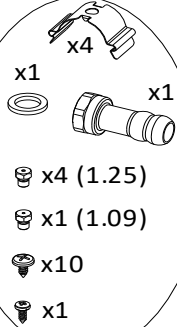

# BARBECUES : 4 SERIES CLASSIC LS PLUS DUALGAS LS PLUS D DUALGAS

5010004931

FOR LID  
POUR COUVERCLE  
FOR BASE  
POUR CUVE  
FOR LEG  
POUR PIED

5010005396 (It)

5010005569 (Es)

5010002634

5010005832

5010005377