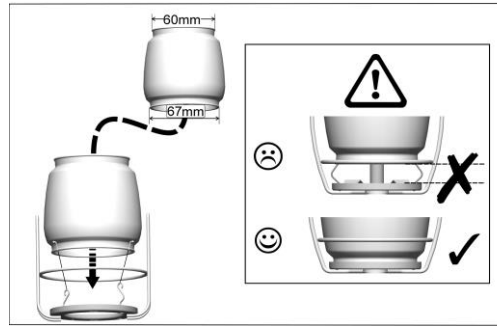

LUMOGAZ PLUS & LUMOSTAR PLUS - PLUS PZ

80620