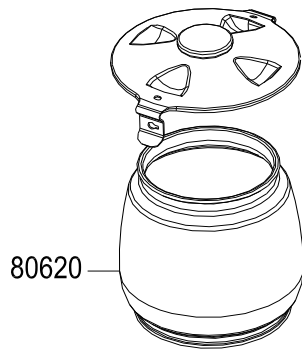

# LUMOGAZ PLUS & LUMOSTAR PLUS - PLUS PZ

LUMOGAZ PLUS

LUMOSTAR PLUS

LUMOSTAR PLUS PZ

80620

80620

36812

17206

80626

36812

17206

SPARE PARTS REF.	POINTS	EN DESCRIPTIONS	FR DESCRIPTIONS	LUMOGAZ PLUS	LUMOSTAR PLUS	LUMOSTAR PLUS PZ
				X	X	X
17206	55	JET	INJECTEUR	X	X	X
36812	40	MANTLE SIZE S (X3)	MANCHON TAILLE S (X3)	X	X	X
80620	100	GLOBE - SIZE M	VERRE - TAILLE M	X	X	X
80626	90	PIEZO + BUTTON	PIEZO + BOUTON			X