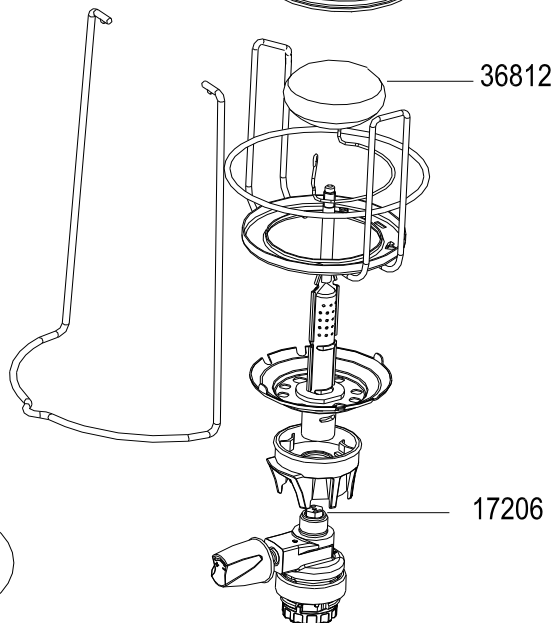

# LUMOGAZ PLUS & LUMOSTAR PLUS - PLUS PZ

LUMOGAZ PLUS

LUMOSTAR PLUS

LUMOSTAR PLUS PZ

80620

80620

36812

17206

80626

36812

17206

SPARE PARTS REF.	EN DESCRIPTIONS	FR DESCRIPTIONS	LUMOGAZ PLUS	LUMOSTAR PLUS	LUMOSTAR PLUS PZ
			X	X	X
17206	JET	INJECTEUR	X	X	X
36812	MANTLE SIZE S (X3)	MANCHON TAILLE S (X3)	X	X	X
80620	GLOBE - SIZE M	VERRE - TAILLE M	X	X	X
80626	PIEZO + BUTTON	PIEZO + BOUTON			X