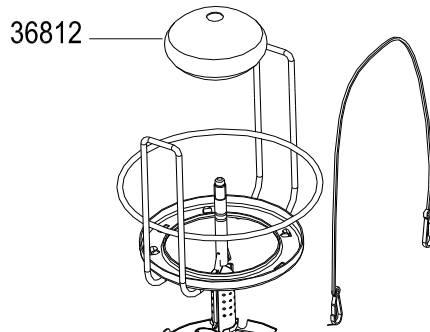

# LUMOGAZ PLUS & LUMOSTAR PLUS - PLUS PZ

LUMOGAZ PLUS

LUMOSTAR PLUS

LUMOSTAR PLUS PZ

80620

80620

36812

17206

80626

36812

17206

SPARE PARTS REF.	POINTS	EN DESCRIPTIONS	FR DESCRIPTIONS	LUMOGAZ PLUS	LUMOSTAR PLUS	LUMOSTAR PLUS PZ
				X	X	X
17206	55	JET	INJECTEUR	X	X	X
36812	40	MANTLE SIZE S (X3)	MANCHON TAILLE S (X3)	X	X	X
80620	100	GLOBE - SIZE M	VERRE - TAILLE M	X	X	X
80626	90	PIEZO + BUTTON	PIEZO + BOUTON			X