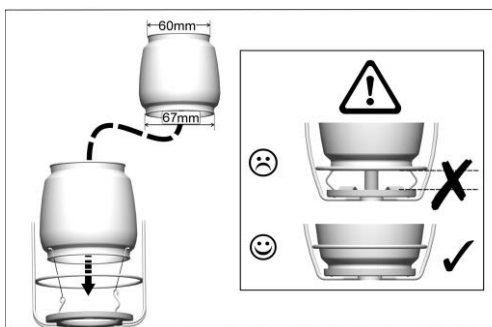

LUMOGAZ PLUS & LUMOSTAR PLUS - PLUS PZ

80620