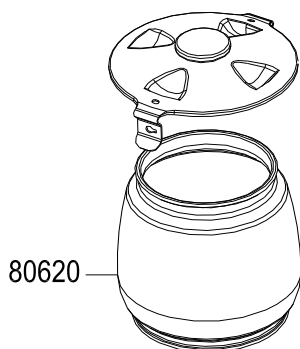

# LUMOGAZ PLUS & LUMOSTAR PLUS - PLUS PZ

LUMOGAZ PLUS

LUMOSTAR PLUS

LUMOSTAR PLUS PZ

80620

80620

36812

17206

80626

36812

17206

SPARE PARTS REF.	EN DESCRIPTIONS	FR DESCRIPTIONS	LUMOGAZ PLUS	LUMOSTAR PLUS	LUMOSTAR PLUS PZ
			X	X	X
17206	JET	INJECTEUR	X	X	X
36812	MANTLE SIZE S (X3)	MANCHON TAILLE S (X3)	X	X	X
80620	GLOBE - SIZE M	VERRE - TAILLE M	X	X	X
80626	PIEZO + BUTTON	PIEZO + BOUTON			X