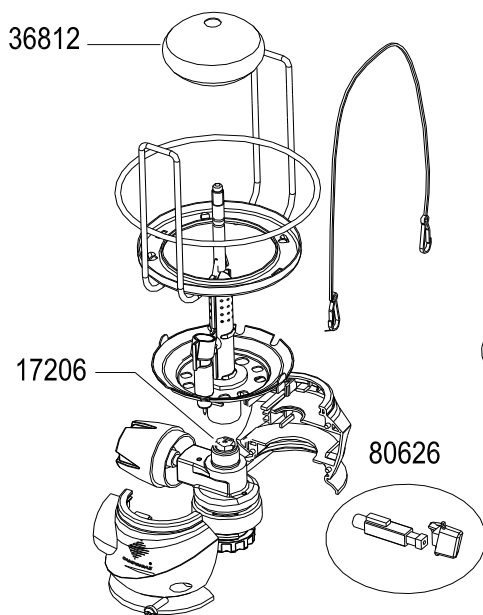

# LUMOGAZ PLUS & LUMOSTAR PLUS - PLUS PZ

LUMOGAZ PLUS

LUMOSTAR PLUS

LUMOSTAR PLUS PZ

80620

80620

36812

17206

80626

36812

17206

SPARE PARTS REF.	EN DESCRIPTIONS	FR DESCRIPTIONS	LUMOGAZ PLUS	LUMOSTAR PLUS	LUMOSTAR PLUS PZ
			X	X	X
17206	JET	INJECTEUR	X	X	X
36812	MANTLE SIZE S (X3)	MANCHON TAILLE S (X3)	X	X	X
80620	GLOBE - SIZE M	VERRE - TAILLE M	X	X	X
80626	PIEZO + BUTTON	PIEZO + BOUTON			X