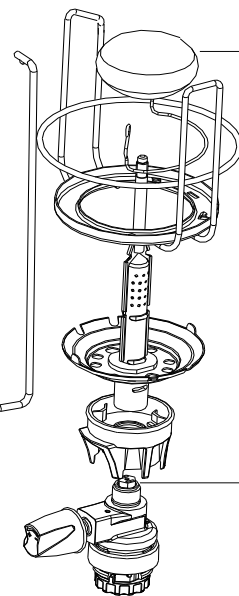

# LUMOGAZ PLUS & LUMOSTAR PLUS - PLUS PZ

LUMOGAZ PLUS

LUMOSTAR PLUS

LUMOSTAR PLUS PZ

80620

80620

36812

17206

80626

36812

17206

SPARE PARTS REF.	POINTS	EN DESCRIPTIONS	FR DESCRIPTIONS	LUMOGAZ PLUS	LUMOSTAR PLUS	LUMOSTAR PLUS PZ
				X	X	X
17206	55	JET	INJECTEUR	X	X	X
36812	40	MANTLE SIZE S (X3)	MANCHON TAILLE S (X3)	X	X	X
80620	100	GLOBE - SIZE M	VERRE - TAILLE M	X	X	X
80626	90	PIEZO + BUTTON	PIEZO + BOUTON			X