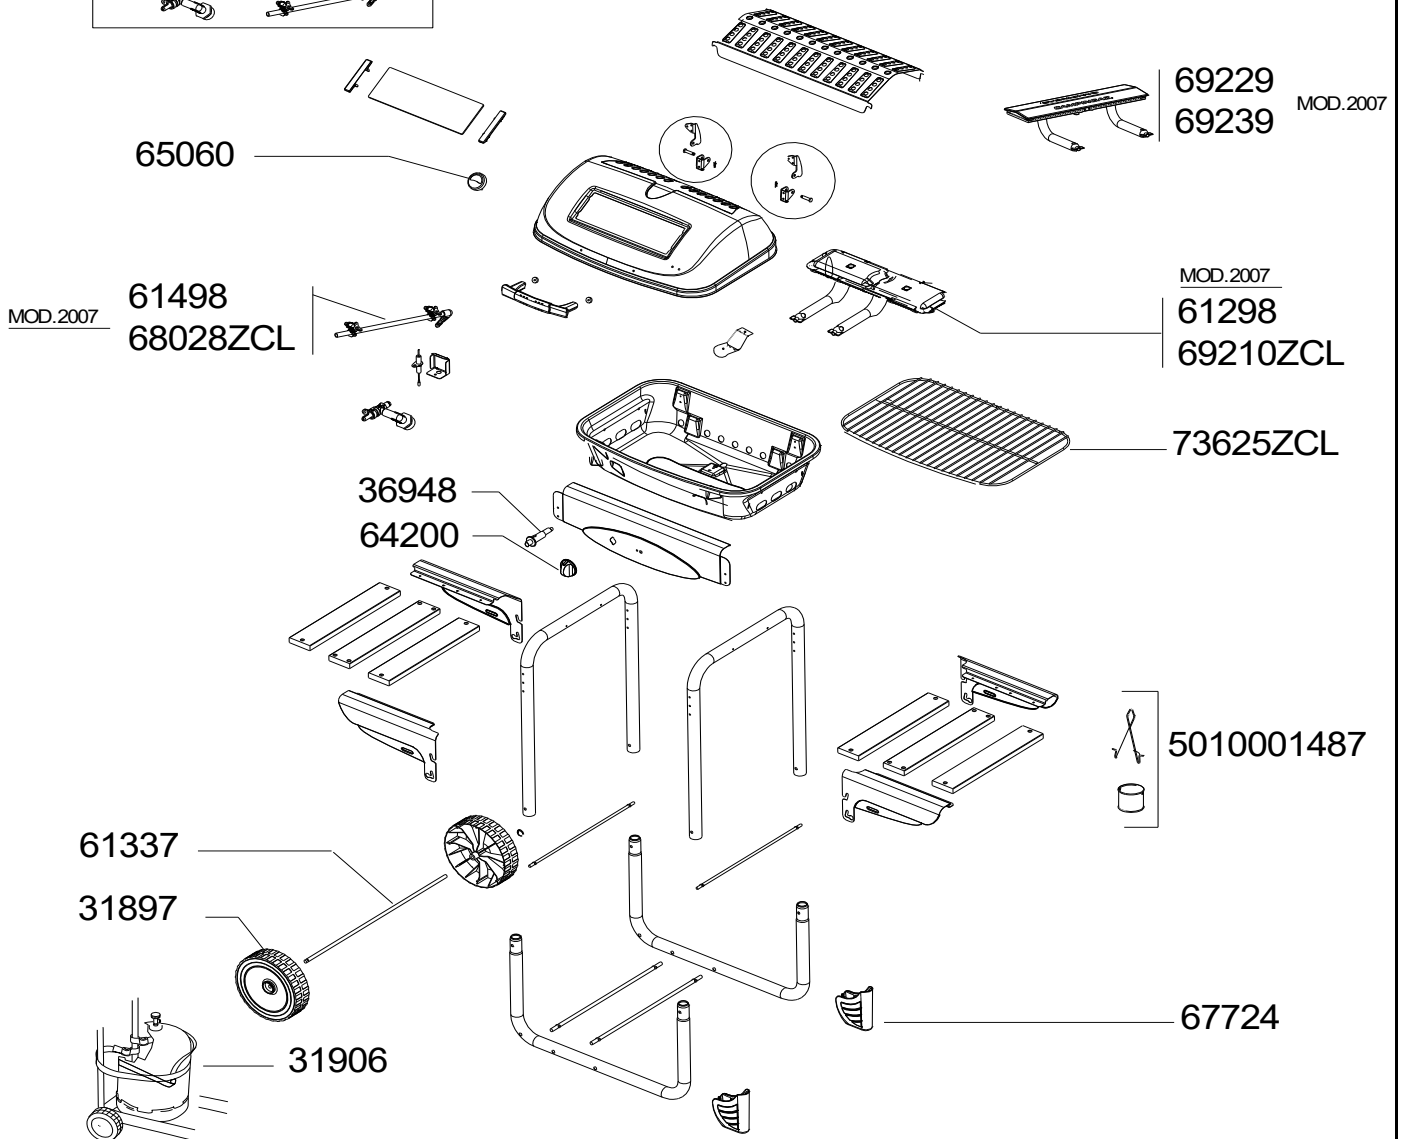

### Jets / Injecteurs

28 Mb : 63558  
50 Mb : 5010002448

# BARBECUES PRIMERO - PRIMERO CLASSIC & CLASSIC DUO

SPARE PARTS REF.	POINTS	EN DESCRIPTIONS	FR DESCRIPTIONS	PRIMERO	PRIMERO CLASSIC	PRIMERO CLASSIC DUO
31897	50	WHEEL DIAMETER 175 (X 1)	ROUE DIAMETRE 175 (X 1)	X	X	X
31906	30	CYLINDER STRAP	SANGLE BOUTEILLE	X	X	X
36948	60	SIMPLE IGNITER	PIEZO SIMPLE	X	X	X
61298	165	BURNER 28Mb	BRULEUR 28Mb			X
61337	50	AXLE WHEEL	AXE DE ROUE	X	X	X
61498	150	GAS PIPE 28Mb 1/2" (Fr)	TUBULURE COMPLETE 28Mb 1/2" (Fr)			X
63558	30	JET	INJECTEUR			X
64200	30	KNOBS (X2)	VOLANTS (X2)	X	X	X
65060	50	THERMOMETER	THERMOMETRE		X	X
67724	40	FOOT	PIED	X	X	X
68028ZCL	150	GAS PIPE 28Mb (Export)	TUBULURE 28Mb (Export)			X
69210ZCL	150	BURNER 50Mb	BRULEUR 50Mb			X
69229	280	CAST-IRON BURNER 28Mb	BRULEUR FONTE 28Mb			X
69239	220	CAST-IRON BURNER 50Mb	BRULEUR FONTE 50Mb			X
73625ZCL	90	COOKING GRID	GRILLE DE CUISSON	X	X	X
5010001487	50	GREASE CAN + WIRE	POT A GRAISSE + FIL	X	X	X
5010002448	30	JET 50Mb - FOR BUTANE AND PROPANE GAS PIPE	INJECTEUR 50Mb - POUR TUBULURE GAZ BUTANE ET PROPANE			X