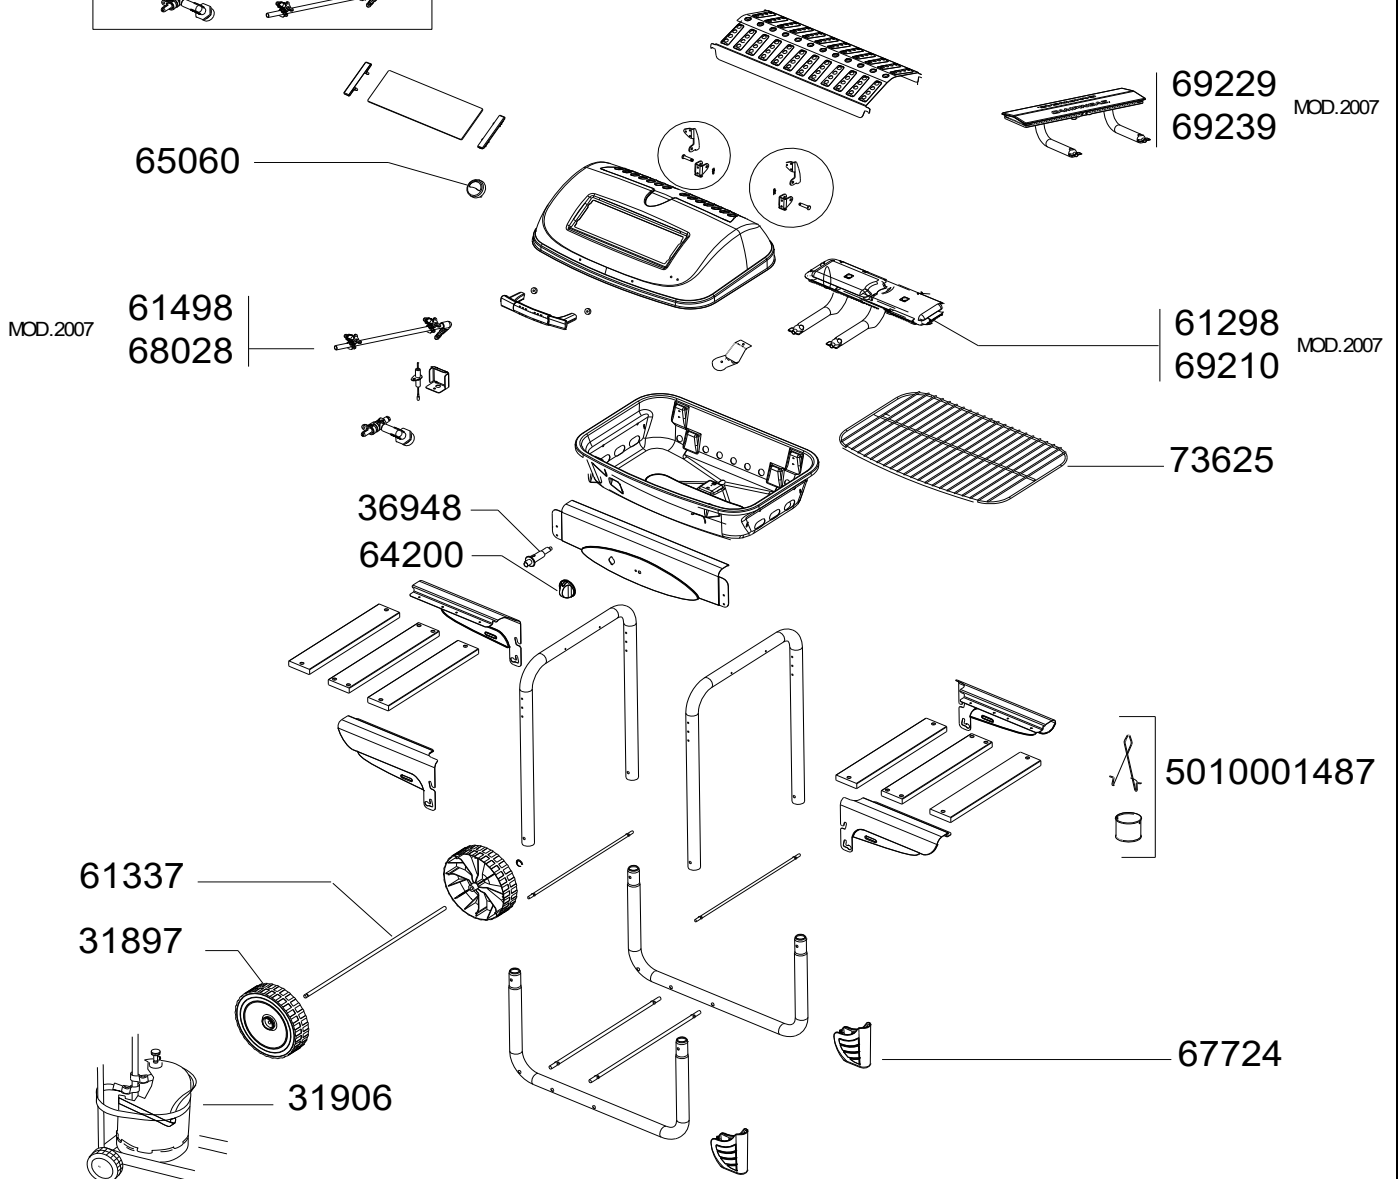

BARBECUES PRIMERO - PRIMERO CLASSIC & CLASSIC DUO

PRIMERO

PRIMERO CLASSIC

PRIMERO CLASSIC DUO

Jets / Injecteurs
 28 Mb : 63558
 50 Mb : 5010002448

BARBECUES PRIMERO - PRIMERO CLASSIC & CLASSIC DUO

SPARE PARTS REF.	POINTS	EN DESCRIPTIONS	FR DESCRIPTIONS	PRIMERO	PRIMERO CLASSIC	PRIMERO CLASSIC DUO
31897	50	WHEEL DIAMETER 175 (X 1)	ROUE DIAMETRE 175 (X 1)	X	X	X
31906	30	CYLINDER STRAP	SANGLE BOUTEILLE	X	X	X
36948	60	SIMPLE IGNITER	PIEZO SIMPLE	X	X	X
61298	165	BURNER 28Mb	BRULEUR 28Mb			X
61337	50	AXLE WHEEL	AXE DE ROUE	X	X	X
61498	150	GAS PIPE 28Mb 1/2" (Fr)	TUBULURE COMPLETE 28Mb 1/2" (Fr)			X
63558	30	JET	INJECTEUR			X
64200	30	KNOBS (X2)	VOLANTS (X2)	X	X	X
65060	50	THERMOMETER	THERMOMETRE		X	X
67724	40	FOOT	PIED	X	X	X
68028	150	GAS PIPE 28Mb (Export)	TUBULURE 28Mb (Export)			X
69210	150	BURNER 50Mb	BRULEUR 50Mb			X
69229	280	CAST-IRON BURNER 28Mb	BRULEUR FONTE 28Mb			X
69239	220	CAST-IRON BURNER 50Mb	BRULEUR FONTE 50Mb			X
73625	90	COOKING GRID	GRILLE DE CUISSON	X	X	X
5010001487	50	GREASE CAN + WIRE	POT A GRAISSE + FIL	X	X	X
5010002448	30	JET 50Mb - FOR BUTANE AND PROPANE GAS PIPE	INJECTEUR 50Mb - POUR TUBULURE GAZ BUTANE ET PROPANE			X