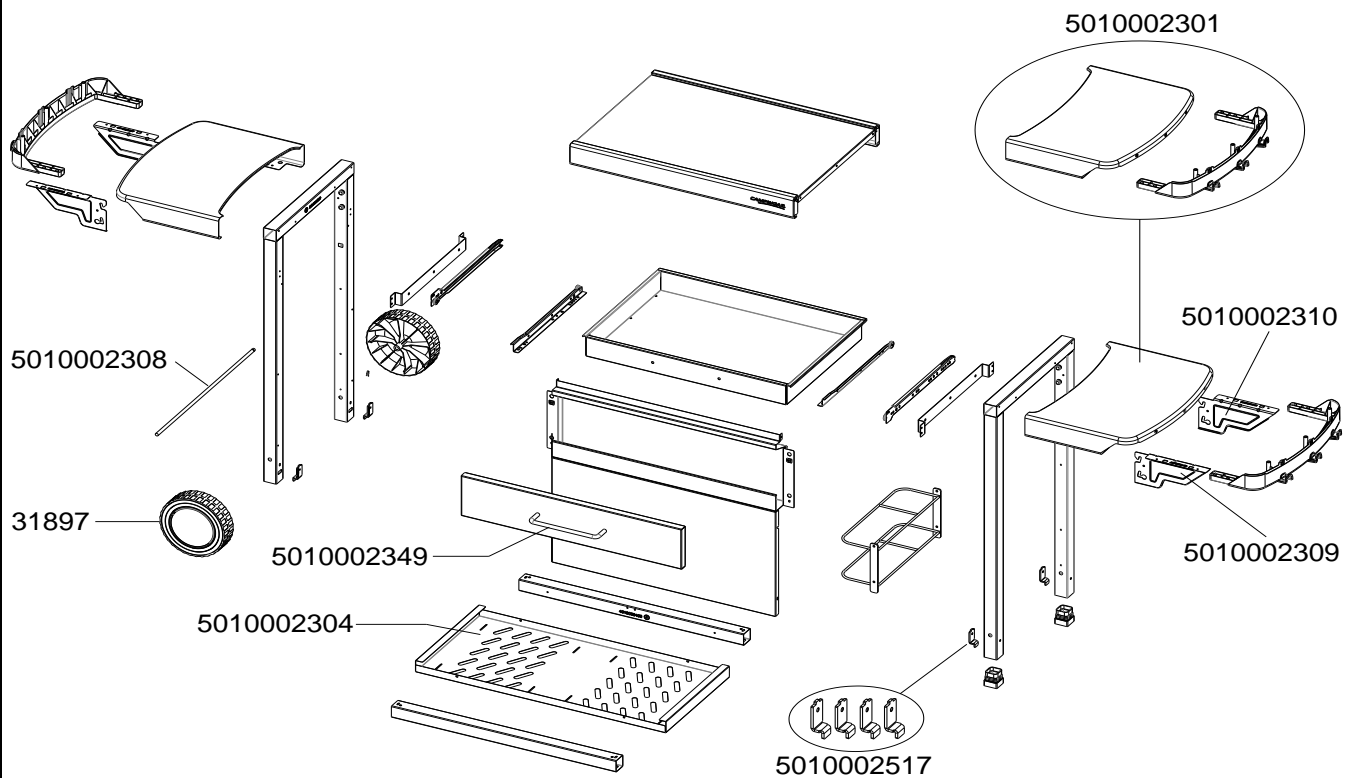

# BARBECUES : PLANCHA TROLLEY PREMIUM

CAMPINGAZ®

SPARE PARTS REF.	POINTS	EN DESCRIPTIONS	FR DESCRIPTIONS
31897	50	WHEEL DIAMETER 175 (X 1)	ROUE DIAMETRE 175 (X 1)
5010002301	130	RIGHT OR LEFT SIDE SHELF	ETAGERE LATERALE DROITE OU GAUCHE
5010002304	100	CANISTER SUPPORT	SUPPORT DE RESERVOIR
5010002308	30	WHEEL AXLE	AXE DE ROUE
5010002309	50	LEFT SIDE SHELF SUPPORT	SUPPORT GAUCHE ETAGERE
5010002310	50	RIGHT SIDE SHELF SUPPORT	SUPPORT DROITE ETAGERE
5010002349	60	HANDLE + SCREWS	POIGNEE + VIS
5010002517	50	TUBE JUNCTION FOR 2014 TROLLEY	SUPPORT POUR CHARIOT 2014