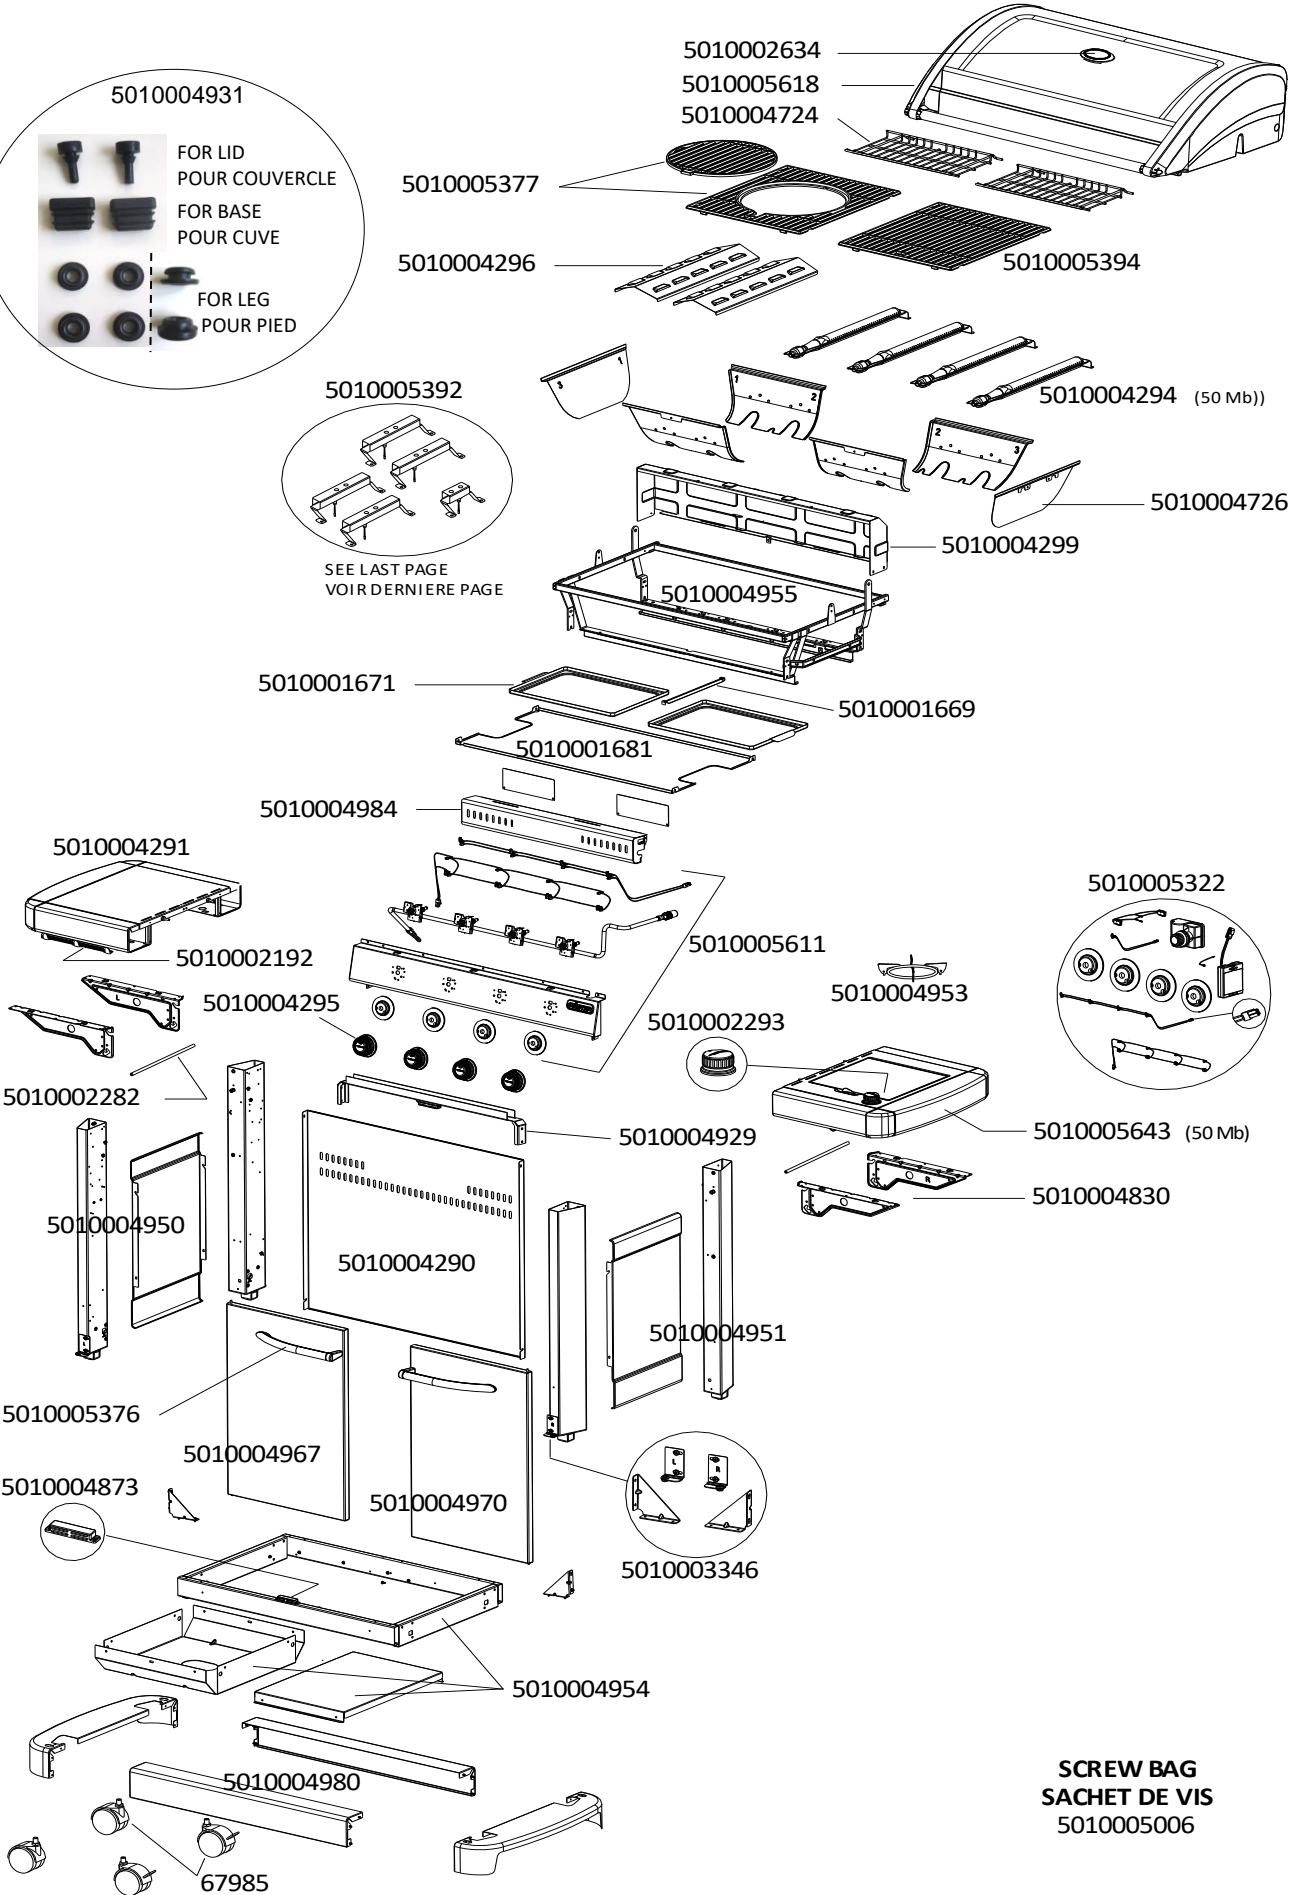

**BARBECUE : 4 SERIES
PREMIUM LX**

BARBECUE : 4 SERIES PREMIUM LX

**SCREW BAG
 SACHET DE VIS
 5010005006**

BARBECUE : 4 SERIES PREMIUM LX

SPARE PARTS REF.	POINTS	EN DESCRIPTIONS	FR DESCRIPTIONS
67985	90	SET OF WHEELS (x2)	ENSEMBLE ROUES (x2)
5010001669	30	GREASE DRAWER TENT	TENTE TIROIR RAMASSE GRAISSE
5010001671	50	GREASE PLATE (x1)	PLATEAU RAMASSE GRAISSE (x1)
5010001681	60	HEAT SHIELD	PARE CHALEUR
5010002192	40	USTENSIL HOOK	PORTE USTENSILES
5010002282	30	REINFORCEMENT WIRE SIDE SHELF	FIL RENFORT ETAGERE
5010002293	50	KNOB FOR SIDE STOVE	VOLANT POUR RECHAUD LATERAL
5010002634	50	THERMOMETER WITH BEZEL	THERMOMETRE AVEC COUPELLE
5010003346	40	AXLE SUPPORTS FOR DOORS (MOD. 2016 AND AFTER) + 2 CHASSIS SQUARES	SUPPORTS AXE PORTES (MOD. A PARTIR DE 2016) + 2 EQUERRES CHASSIS
5010004290	130	REAR PANEL	PANNEAU ARRIERE
5010004291	190	LEFT SIDE TABLE W/ USTENSIL HOOK	ETAGERE GAUCHE AVEC PORTE USTENSILES
5010004294	180	STAINLESS STEEL BURNER 50Mb	BRULEUR INOX 50Mb
5010004295	60	KNOB (X3)	VOLANT (X3)
5010004296	120	ENAMELLED STEEL HEAT DIFFUSER (X1)	DIFFUSEUR DE CHALEUR ACIER EMAILLE (X1)
5010004299	80	WINDSHIELD (BLACK)	PAREVENT (NOIR)
5010004724	90	WARMING GRID (X2)	GRILLE DE MIJOTAGE (X2)
5010004726	320	KIT OF REMOVABLE PARTS (FIREBOX)	KIT DE PARTIES AMOVIBLES (CUVE)
5010004830	60	SIDE SHELF SUPPORTS (RIGHT AND LEFT) - TEXTURED DARK GREY	SUPPORTS ETAGERE (DROITE ET GAUCHE) - GRAINE GRIS FONCE
5010004873	50	MAGNETS (X2)	AIMANTS (X2)
5010004929	50	TROLLEY TOP REINFORCEMENT BAR	BARRE SUPERIEURE DE RENFORT CHARIOT
5010004931	50	LID PADS(x2) + BASE CUSHIONS(x2) + LEG GROMMETS(x4)	PATINS COUVERCLE(x2) + BOUCHONS CUVE(x2) + RONDELLES PIED(x4)
5010004950	210	LEFT SIDE PANEL W/ LEGS (MOD. 2018-2019)	PANNEAU GAUCHE AVEC PIEDS (MOD. 2018-2019)
5010004951	210	RIGHT SIDE PANEL W/ LEGS (MOD. 2018-2019)	PANNEAU DROITE AVEC PIEDS (MOD. 2018-2019)
5010004953	60	SIDE STOVE PAN SUPPORT	SUPPORT DE CASSEROLE RECHAUD LATERAL
5010004954	250	CHASSIS (MOD. 2018 AND AFTER)	CHASSIS (MOD. A PARTIR DE 2018)
5010004955	210	BASE FRAME (MOD. 2018 AND AFTER)	CADRE SUPPORT DE CUVE (MOD. A PARTIR DE 2018)
5010004967	240	LEFT DOOR WITHOUT HANDLE - DARK GREY	PORTE GAUCHE SANS POIGNEE - GRIS FONCE
5010004970	240	RIGHT DOOR WITHOUT HANDLE - DARK GREY	PORTE DROITE SANS POIGNEE - GRIS FONCE
5010004980	120	SKIRT (MOD. 2018 AND AFTER)	JUPE (MOD. A PARTIR DE 2018)
5010004984	60	TOP FRONT PANEL	CONSOLE HAUT
5010005006	80	SCREW BAG	SACHET DE VIS
5010005322	300	ELECTRONIC IGNITION SET	KIT ALLUMAGE ELECTRONIQUE
5010005376	120	CHROMED STEEL HANDLE (LEFT OR RIGHT) + SCREWS (MOD. 2019 AND AFTER)	POIGNEE ACIER CHROME (GAUCHE OU DROITE) + VIS (MOD. A PARTIR DE 2019)
5010005377	270	ENAMELLED CAST IRON COOKING GRID (FRAME + CIRCLE) - MATTE (MOD. 2019 AND AFTER)	GRILLE DE CUISSON FONTE EMAILLEE (CADRE + CERCLE) - MATE (MOD. A PARTIR DE 2019)
5010005392	180	KIT OF ELECTRODES + HOUSINGS	KIT ELECTRODES + SUPPORTS
5010005394	210	ENAMELLED CAST IRON COOKING GRID - MATTE (MOD. 2019 AND AFTER)	GRILLE DE CUISSON FONTE EMAILLEE - MATE (MOD. A PARTIR DE 2019)
5010005611	1000	CONTROL PANEL + STOVE PIPE 50Mb	CONSOLE + TUBULURE RECHAUD 50Mb
5010005618	760	ENAMELLED LID WITH THERMOMETER - BLACK	COUVERCLE EMAILLE AVEC THERMOMETRE - NOIR
5010005643	620	SIDE BURNER TABLE WITH STAINLESS STEEL HOSE 50Mb (De)	ETAGERE RECHAUD LATERAL AVEC TUYAU INOX 50Mb (De)