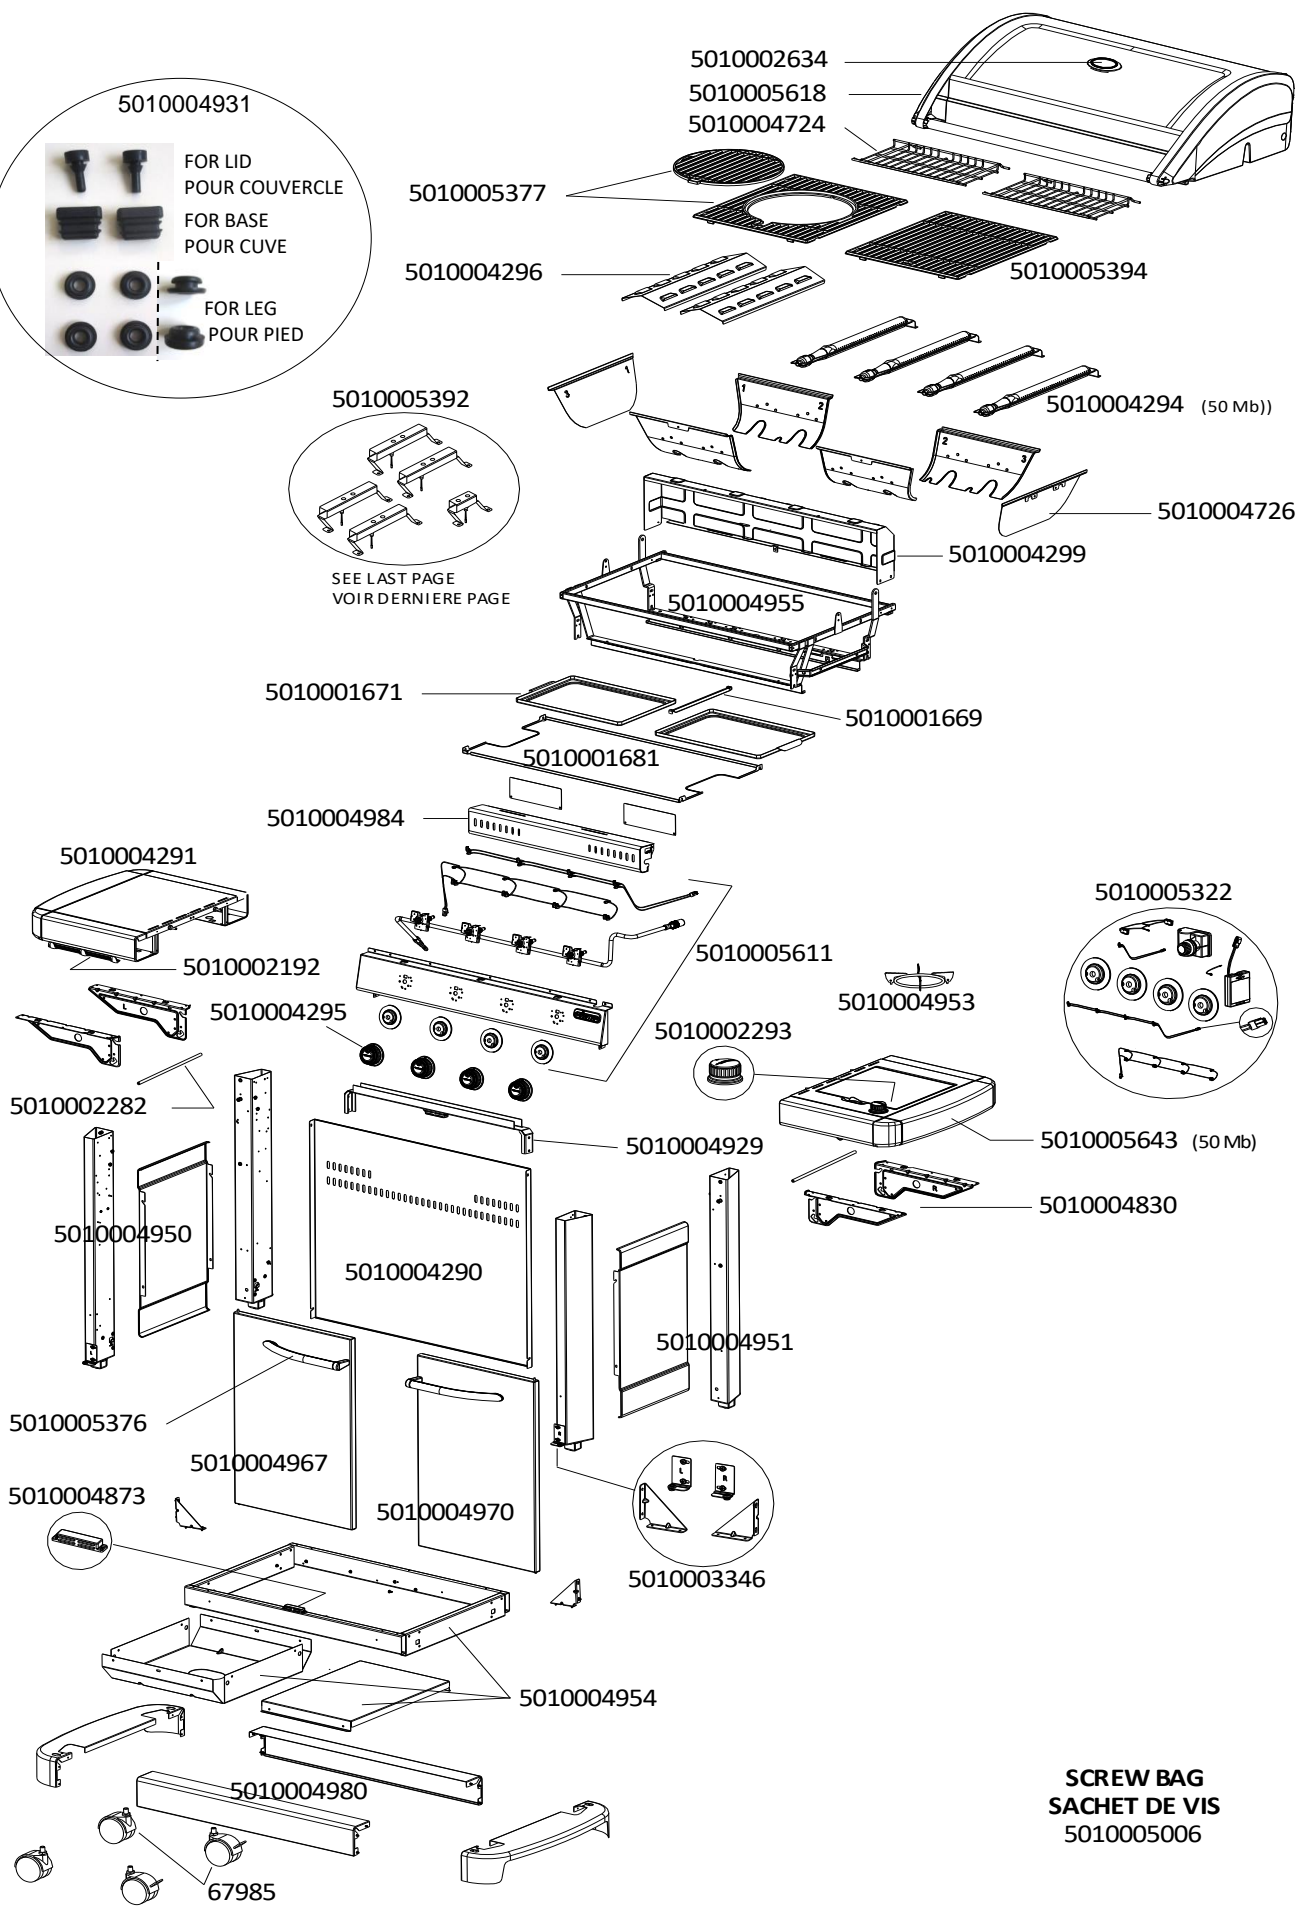

**BARBECUE : 4 SERIES
PREMIUM LX**

CAMPINGAZ®

**BARBECUE : 4 SERIES
PREMIUM LX**

**SCREW BAG
SACHET DE VIS
5010005006**

BARBECUE : 4 SERIES PREMIUM LX

SPARE PARTS REF.	POINTS	EN DESCRIPTIONS	FR DESCRIPTIONS
67985	90	SET OF WHEELS (x2)	ENSEMBLE ROUES (x2)
5010001669	30	GREASE DRAWER TENT	TENTE TIROIR RAMASSE GRAISSE
5010001671	50	GREASE PLATE (x1)	PLATEAU RAMASSE GRAISSE (x1)
5010001681	60	HEAT SHIELD	PARE CHALEUR
5010002192	40	USTENSIL HOOK	PORTE USTENSILES
5010002282	30	REINFORCEMENT WIRE SIDE SHELF	FIL RENFORT ETAGERE
5010002293	50	KNOB FOR SIDE STOVE	VOLANT POUR RECHAUD LATERAL
5010002634	50	THERMOMETER WITH BEZEL	THERMOMETRE AVEC COUELLE
5010003346	40	AXLE SUPPORTS FOR DOORS (MOD. 2016 AND AFTER) + 2 CHASSIS SQUARES	SUPPORTS AXE PORTES (MOD. A PARTIR DE 2016) + 2 EQUERRES CHASSIS
5010004290	130	REAR PANEL	PANNEAU ARRIERE
5010004291	190	LEFT SIDE TABLE W/ USTENSIL HOOK	ETAGERE GAUCHE AVEC PORTE USTENSILES
5010004294	180	STAINLESS STEEL BURNER 50Mb	BRULEUR INOX 50Mb
5010004295	60	KNOB (X3)	VOLANT (X3)
5010004296	120	ENAMELLED STEEL HEAT DIFFUSER (X1)	DIFFUSEUR DE CHALEUR ACIER EMAILLE (X1)
5010004299	80	WINDSHIELD (BLACK)	PAREVENT (NOIR)
5010004724	90	WARMING GRID (X2)	GRILLE DE MIJOTAGE (X2)
5010004726	290	KIT OF REMOVABLE PARTS (FIREBOX)	KIT DE PARTIES AMOVIBLES (CUVE)
5010004830	60	SIDE SHELF SUPPORTS (RIGHT AND LEFT) - TEXTURED DARK GREY	SUPPORTS ETAGERE (DROITE ET GAUCHE) - GRAINE GRIS FONCE
5010004873	50	MAGNETS (X2)	AIMANTS (X2)
5010004929	50	TROLLEY TOP REINFORCEMENT BAR	BARRE SUPERIEURE DE RENFORT CHARIOT
5010004931	50	LID PADS(x2) + BASE CUSHIONS(x2) + LEG GROMMETS(x4)	PATINS COUVERCLE(x2) + BOUCHONS CUVE(x2) + RONDELLES PIED(x4)
5010004950	210	LEFT SIDE PANEL W/ LEGS (MOD. 2018-2019)	PANNEAU GAUCHE AVEC PIEDS (MOD. 2018-2019)
5010004951	210	RIGHT SIDE PANEL W/ LEGS (MOD. 2018-2019)	PANNEAU DROITE AVEC PIEDS (MOD. 2018-2019)
5010004953	60	SIDE STOVE PAN SUPPORT	SUPPORT DE CASSEROLE RECHAUD LATERAL
5010004954	250	CHASSIS (MOD. FROM 2018)	CHASSIS (MOD. A PARTIR DE 2018)
5010004955	210	BASE FRAME (MOD. FROM 2018)	CADRE SUPPORT DE CUVE (MOD. A PARTIR DE 2018)
5010004967	240	LEFT DOOR WITHOUT HANDLE - DARK GREY	PORTE GAUCHE SANS POIGNEE - GRIS FONCE
5010004970	240	RIGHT DOOR WITHOUT HANDLE - DARK GREY	PORTE DROITE SANS POIGNEE - GRIS FONCE
5010004980	120	SKIRT (MOD. FROM 2018)	JUPE (MOD. A PARTIR DE 2018)
5010004984	60	TOP FRONT PANEL	CONSOLE HAUT
5010005006	80	SCREW BAG	SACHET DE VIS
5010005322	280	ELECTRONIC IGNITION SET	KIT ALLUMAGE ELECTRONIQUE
5010005376	120	CHROMED STEEL HANDLE (LEFT OR RIGHT) + SCREWS (MOD. FROM 2019)	POIGNEE ACIER CHROME (GAUCHE OU DROITE) + VIS (MOD. A PARTIR DE 2019)
5010005377	250	ENAMELLED CAST IRON GRID (FRAME + CIRCLE) - MATTE (MOD. FROM 2019)	GRILLE FONTE EMAILLEE (CADRE + CERCLE) - MATE (MOD. A PARTIR DE 2019)
5010005392	180	KIT OF ELECTRODES + HOUSINGS	KIT ELECTRODES + SUPPORTS
5010005394	210	ENAMELLED CAST IRON GRID - MATTE (MOD. FROM 2019)	GRILLE DE CUISSON FONTE EMAILLEE - MATE (MOD. A PARTIR DE 2019)
5010005611	1000	CONTROL PANEL + STOVE PIPE 50Mb	CONSOLE + TUBULURE RECHAUD 50Mb
5010005618	760	ENAMELLED LID WITH THERMOMETER - BLACK	COUVERCLE EMAILLE AVEC THERMOMETRE - NOIR
5010005643	590	SIDE BURNER TABLE WITH STAINLESS STEEL HOSE 50Mb (De)	ETAGERE RECHAUD LATERAL AVEC TUYAU INOX 50Mb (De)