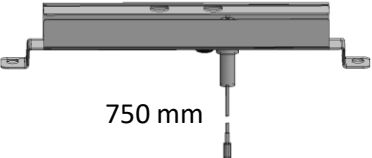

BARBECUE : 4 SERIES PREMIUM LX

5010005392

1

1050 mm

1050 mm

2

750 mm

830 mm

660 mm