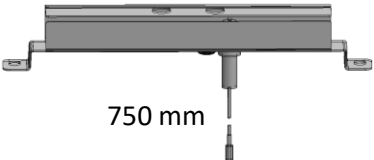

BARBECUE : 4 SERIES PREMIUM LX

5010005392

1

1050 mm

1050 mm

2

750 mm

830 mm

660 mm