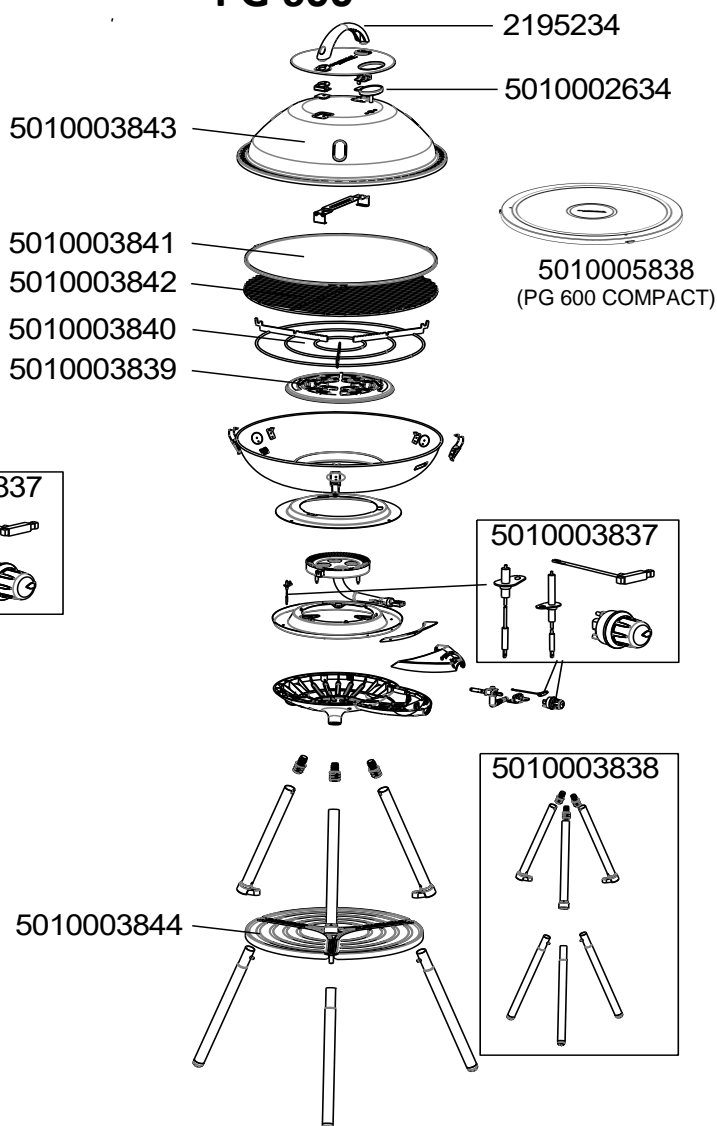

**PARTY GRILL PG 400 / 600
600 COMPACT**

CAMPINGGAZ®

PG 400

PG 600

**PG 600
COMPACT**

PARTY GRILL PG 400 / 600 600 COMPACT

PG 400

PG 600

SPARE PARTS REF.	EN DESCRIPTIONS	FR DESCRIPTIONS	PG 400	PG 600	PG 600 COMPACT
2195234	LID HANDLE	POIGNEE COUVERCLE		X	X
5010002634	THERMOMETER WITH BEZEL	THERMOMETRE AVEC COUPELLE		X	
5010003810	PAN SUPPORT	BRAS SUPPORT	X		
5010003811	KIT 3 LEGS	KIT 3 PIEDS	X		
5010003819	HEAT DISTRIBUTING PLATE	PLATEAU REPARTITEUR DE CHALEUR	X		
5010003824	REVERSIBLE ALUMINIUM COOKING GRIDDLE	PLAQUE DE CUISSON ALUMINIUM REVERSIBLE	X		
5010003825	LID WITH HANDLES, SCREWS AND PLASTIC WASHERS	COUVERCLE AVEC POIGNEES, VIS ET RONDELLES EN PLASTIQUE	X		
5010003836	STEEL COOKING GRID	GRILLE DE CUISSON ACIER	X		
5010003837	KIT PIEZO + ELECTRODE + KNOB	KIT PIEZO + ELECTRODE + VOLANT	X	X	X
5010003838	KIT LEGS	KIT PIEDS		X	X
5010003839	HEAT DISTRIBUTING PLATE	PLATEAU REPARTITEUR DE CHALEUR		X	X
5010003840	PAN SUPPORT	BRAS SUPPORT		X	X
5010003841	REVERSIBLE ALUMINIUM COOKING GRIDDLE	PLAQUE DE CUISSON ALUMINIUM REVERSIBLE		X	X
5010003842	STEEL COOKING GRID	GRILLE DE CUISSON ACIER		X	X
5010003843	LID WITHOUT HANDLE	COUVERCLE SANS POIGNEE		X	
5010003844	LOWER PLASTIC SHELF	ETAGERE PLASTIQUE		X	X
5010005838	PLASTIC CAP	COUVERCLE PLASTIQUE			X
5010005873	BURNER	BRULEUR	X		