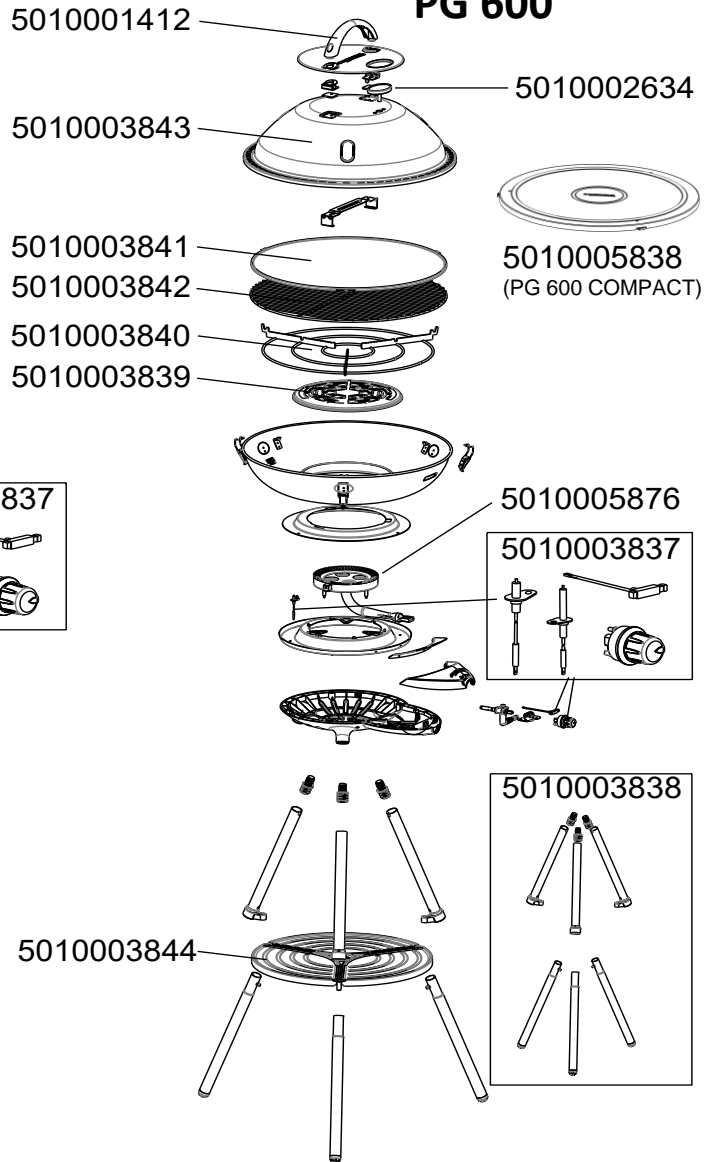

## PG 600

SPARE PARTS REF.	POINTS	EN DESCRIPTIONS	FR DESCRIPTIONS	PG 400	PG 600	PG 600 COMPACT
5010001412	50	LID HANDLE	POIGNEE COUVERCLE		X	
5010002634	50	THERMOMETER WITH BEZEL	THERMOMETRE AVEC COUPELLE		X	
5010003810	60	PAN SUPPORT	BRAS SUPPORT	X		
5010003811	50	KIT 3 LEGS	KIT 3 PIEDS	X		
5010003819	50	HEAT DISTRIBUTING PLATE	PLATEAU REPARTITEUR DE CHALEUR	X		
5010003824	160	REVERSIBLE CAST IRON GRIDDLE	PLAQUE FONTE REVERSIBLE	X		
5010003825	220	LID WITH HANDLES	COUVERCLE AVEC POIGNEES	X		
5010003836	50	STEEL COOKING GRID	GRILLE DE CUISSON ACIER	X		
5010003837	50	KIT PIEZO + ELECTRODE + KNOB	KIT PIEZO + ELECTRODE + VOLANT	X	X	X
5010003838	110	KIT LEGS	KIT PIEDS		X	X
5010003839	60	HEAT DISTRIBUTING PLATE	PLATEAU REPARTITEUR DE CHALEUR		X	X
5010003840	80	PAN SUPPORT	BRAS SUPPORT		X	X
5010003841	290	REVERSIBLE CAST IRON GRIDDLE	PLAQUE FONTE REVERSIBLE		X	X
5010003842	60	STEEL GRID	GRILLE ACIER		X	X
5010003843	300	LID WITHOUT HANDLE	COUVERCLE SANS POIGNEE		X	
5010003844	60	LOWER PLASTIC SHELF	ETAGERE PLASTIQUE		X	X
5010005838	100	PLASTIC CAP	COUVERCLE PLASTIQUE			X
5010005873	80	BURNER	BRULEUR	X		
5010005876	130	BURNER WITH ELECTRODE	BRULEUR AVEC ELECTRODE		X	X