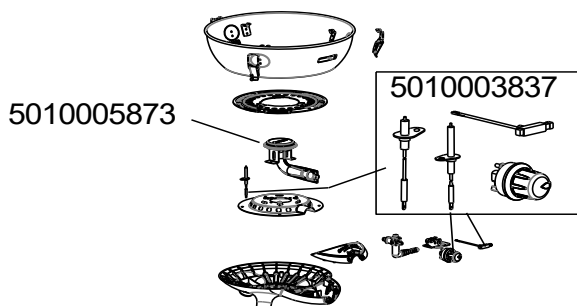

PARTY GRILL PG 400 / 600 600 COMPACT

PG 400