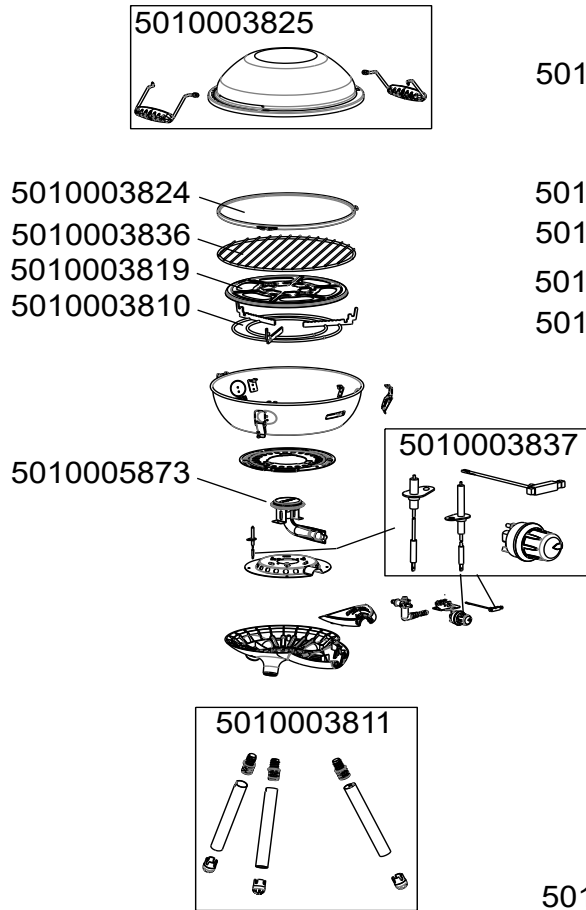

**PARTY GRILL PG 400 / 600  
600 COMPACT**

**PG 400**

**PG 600**

**PG 600  
COMPACT**

## PG 600

SPARE PARTS REF.	POINTS	EN DESCRIPTIONS	FR DESCRIPTIONS	PG 400	PG 600	PG 600 COMPACT
5010001412	50	LID HANDLE	POIGNEE COUVERCLE		X	
5010002634	50	THERMOMETER WITH BEZEL	THERMOMETRE AVEC COUPELLE		X	
5010003810	60	PAN SUPPORT	BRAS SUPPORT	X		
5010003811	50	KIT 3 LEGS	KIT 3 PIEDS	X		
5010003819	50	HEAT DISTRIBUTING PLATE	PLATEAU REPARTITEUR DE CHALEUR	X		
5010003824	160	REVERSIBLE CAST IRON GRIDDLE	PLAQUE FONTE REVERSIBLE	X		
5010003825	220	LID WITH HANDLES	COUVERCLE AVEC POIGNEES	X		
5010003836	50	STEEL COOKING GRID	GRILLE DE CUISSON ACIER	X		
5010003837	50	KIT PIEZO + ELECTRODE + KNOB	KIT PIEZO + ELECTRODE + VOLANT	X	X	X
5010003838	110	KIT LEGS	KIT PIEDS		X	X
5010003839	60	HEAT DISTRIBUTING PLATE	PLATEAU REPARTITEUR DE CHALEUR		X	X
5010003840	80	PAN SUPPORT	BRAS SUPPORT		X	X
5010003841	290	REVERSIBLE CAST IRON GRIDDLE	PLAQUE FONTE REVERSIBLE		X	X
5010003842	60	STEEL GRID	GRILLE ACIER		X	X
5010003843	300	LID WITHOUT HANDLE	COUVERCLE SANS POIGNEE		X	
5010003844	60	LOWER PLASTIC SHELF	ETAGERE PLASTIQUE		X	X
5010005838	100	PLASTIC CAP	COUVERCLE PLASTIQUE			X
5010005873	80	BURNER	BRULEUR	X		
5010005876	130	BURNER WITH ELECTRODE	BRULEUR AVEC ELECTRODE		X	X