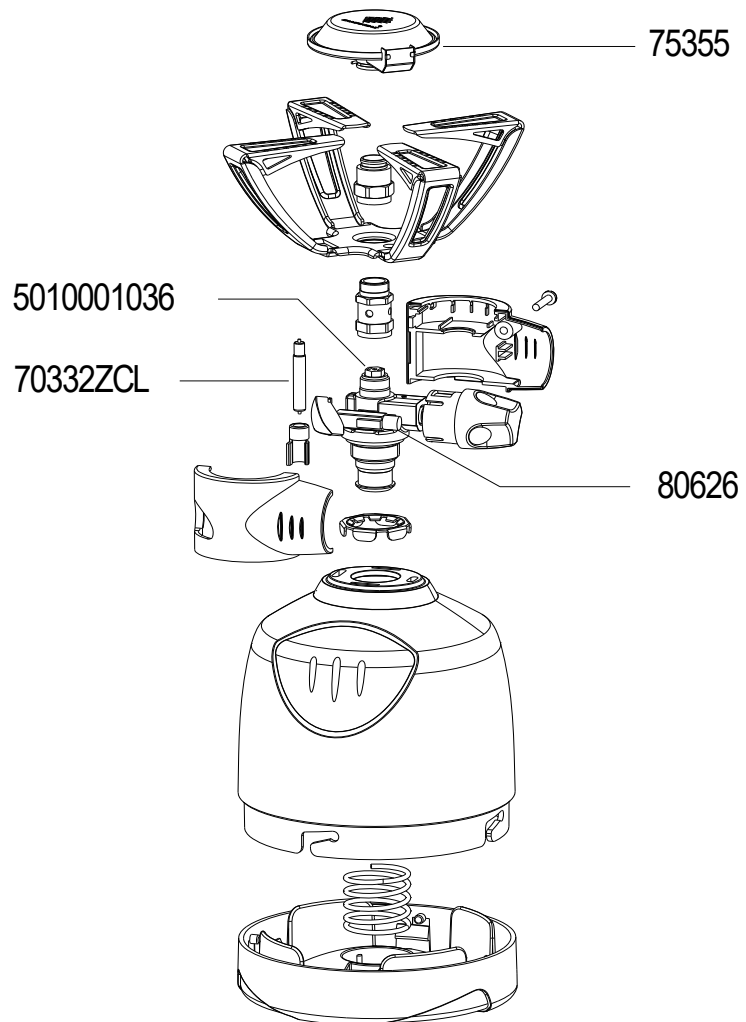

**STOVE / RECHAUD :
BLEUET CV 300 - CV 300
INSTASTART**

BLEUET CV300

BLEUET CV 300 INSTASTART

SPARE PARTS REF.	EN DESCRIPTIONS	FR DESCRIPTIONS	BLEUET CV300	BLEUET CV300 PZ
70332ZCL	ELECTRODE	ELECTRODE		X
75355	BURNER	BRULEUR	X	
80626	PIEZO + BUTTON	PIEZO + BOUTON		X
5010001036	JET (WITH STRAINER)	INJECTEUR (AVEC FILTRE)	X	X