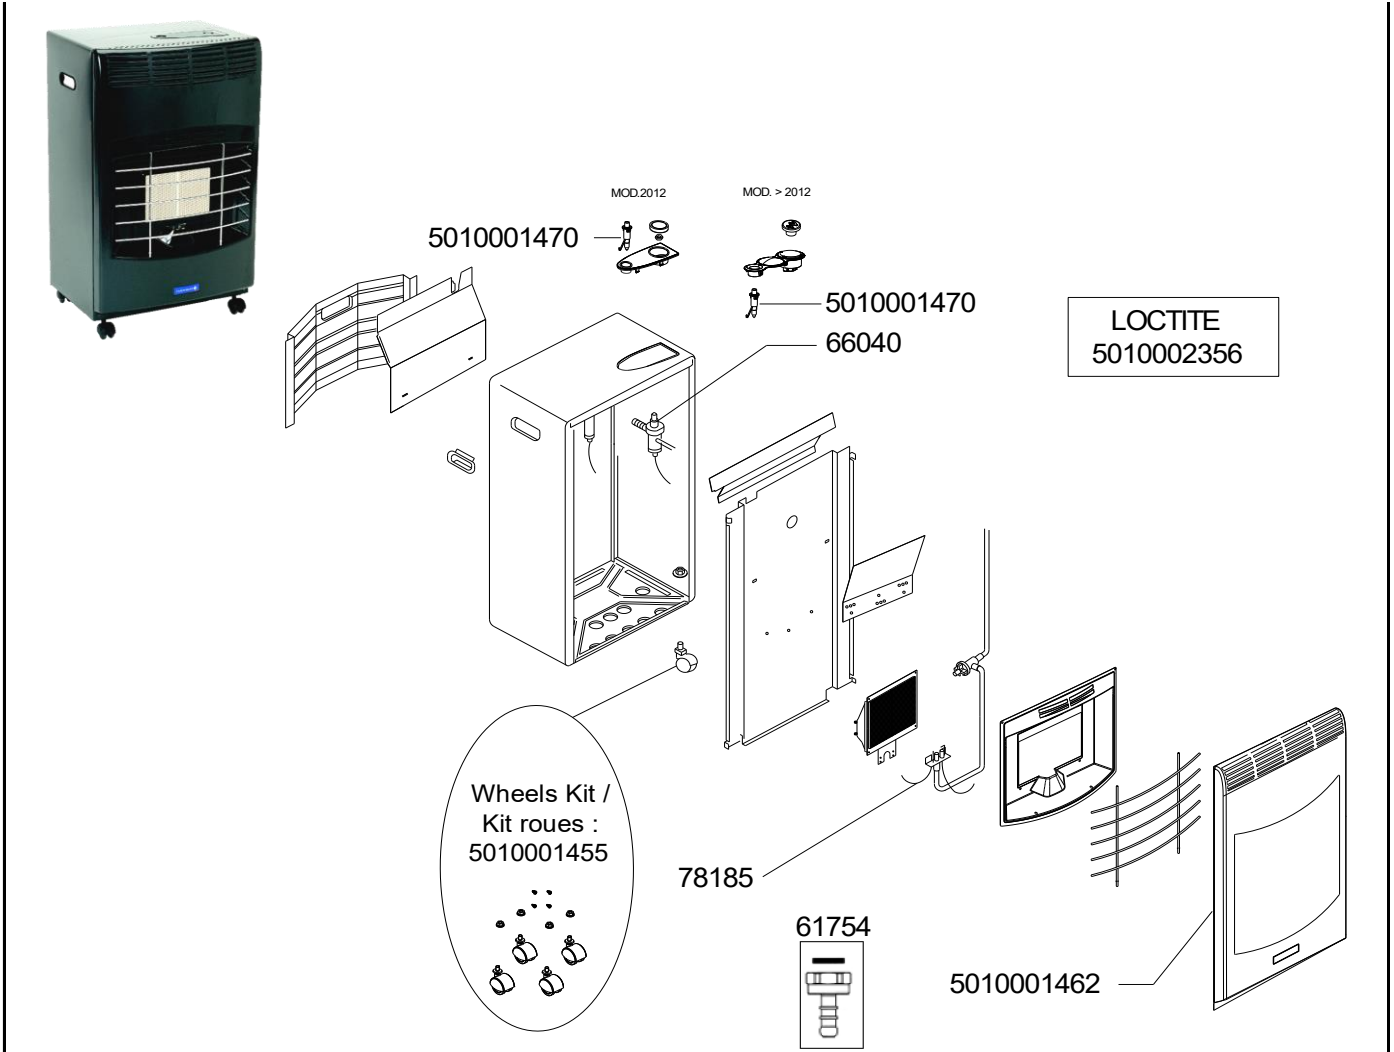

**INFRARED HEATER /
CHAUFFAGE INFRAROUGE :
IR 3000 / VENUS 3000
ELZO 2800
INFRARED-INFRAROUGE 2800**

SPARE PARTS REF.	POINTS	EN DESCRIPTIONS	FR DESCRIPTIONS		
				IR 3000 - VENUS 3000 ELZO 2800	INFRARED / INFRAROUGE 2800
61754	50	SCREWED ADAPTATOR + WASHER (Fr)	ADAPTATEUR TETINE VISSÉ + JOINT (Fr)	X	X
66040	165	GAS TAP DEVICE (Fr)	VANNE DE SECURITE (Fr)	X	X
78185	150	GAS STOP DEVICE (FEMALE CONNECTOR)	VEILLEUSE + THERMOCOUPLE (CONNECTEUR FEMELLE)	X	X
5010001455	50	WHEELS KIT (x4)	KIT ROUES (x4)	X	X
5010001462	170	FRONT PANEL - DARK GREY	FACADE AVANT - GRIS FONCE	X	
5010001470	50	PIEZO IGNITER	PIEZO	X	X
5010002356	290	LOCTITE GLUE 542 10ML	COLLE LOCTITE 542 10 ML	X	X