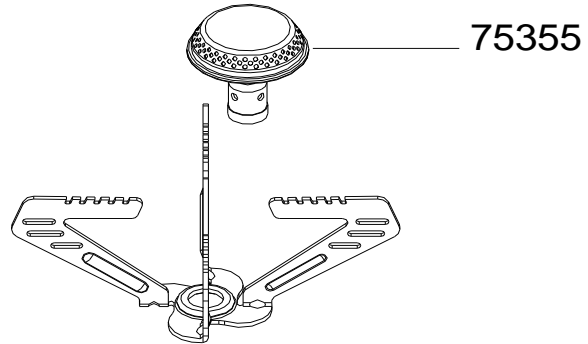

STOVE / RECHAUD : BLEUET CV 270 S

SPARE PARTS REF.	POINTS	EN DESCRIPTIONS	FR DESCRIPTIONS
75355	60	BURNER	BRULEUR
5010001036	30	JET (WITH STRAINER)	INJECTEUR (AVEC FILTRE)