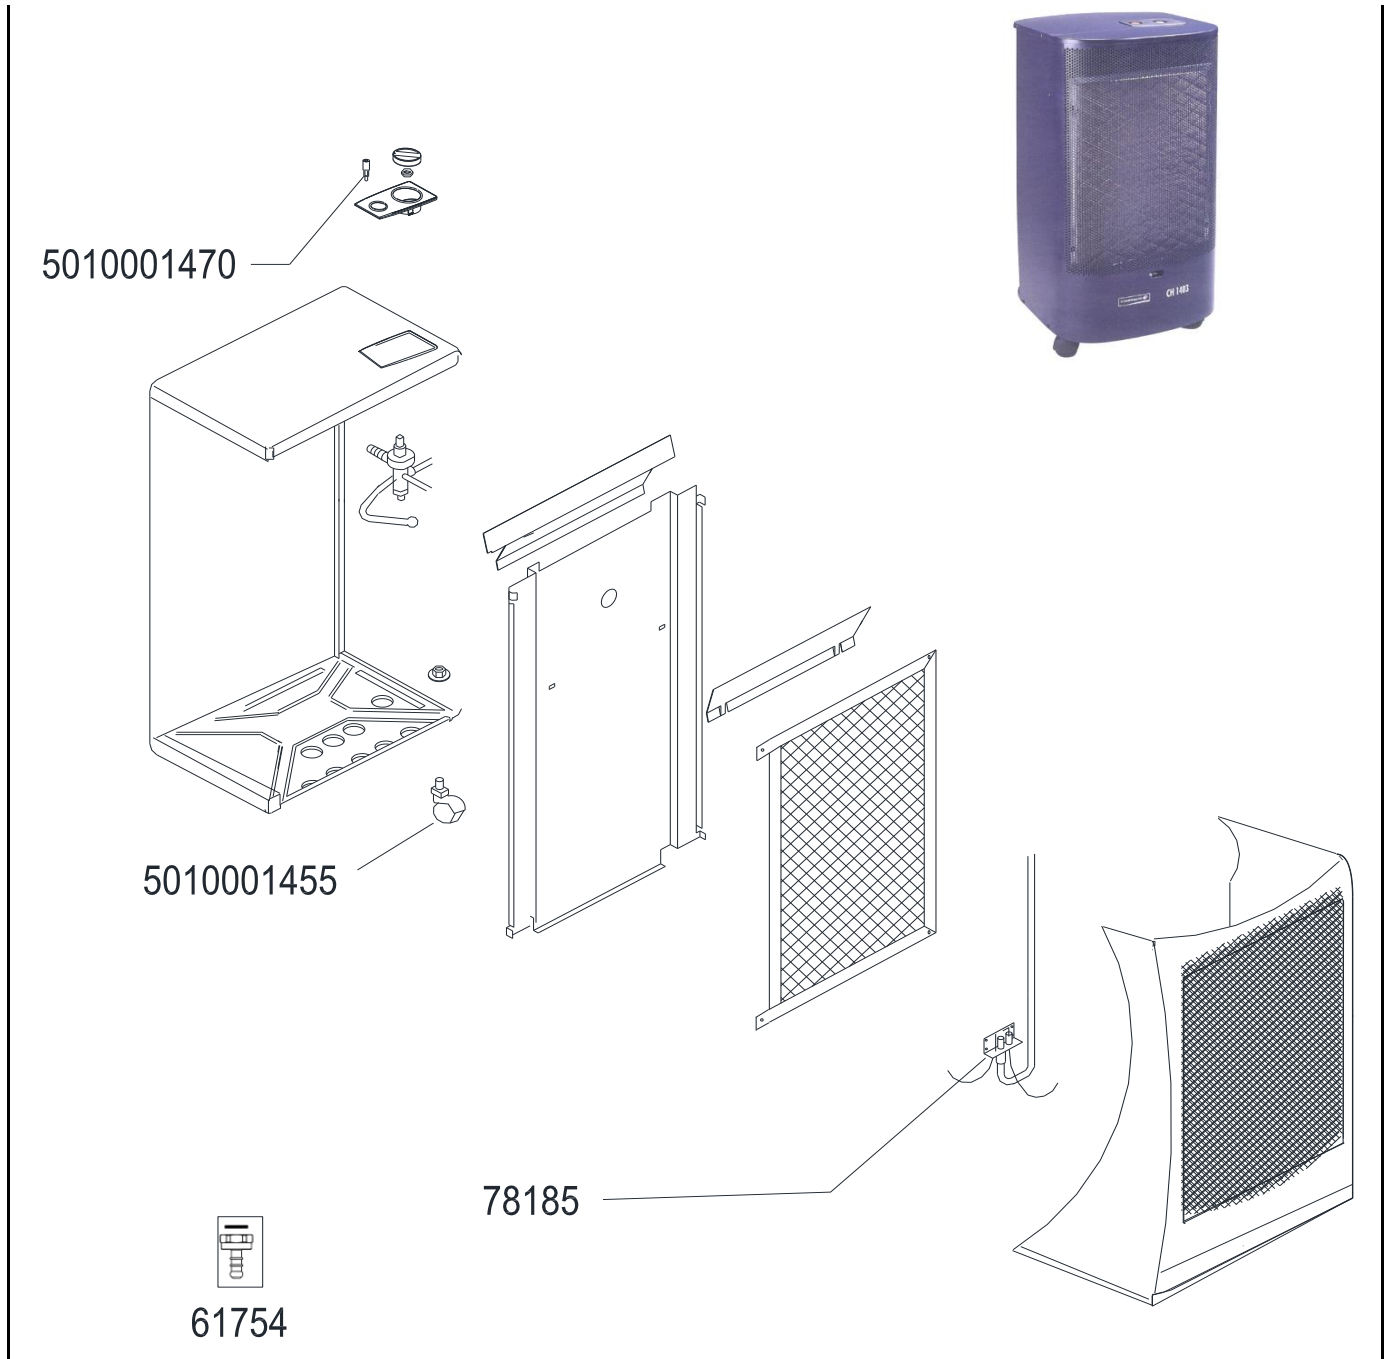

**CATALYTIC HEATER /  
CHAUFFAGE CATALYTIQUE :  
MINI ELZO**

**CAMPINGAZ®**

SPARE PARTS REF.	POINTS	EN DESCRIPTIONS	FR DESCRIPTIONS
61754	50	SCREWED ADAPTATOR + WASHER (Fr)	ADAPTATEUR TETINE VISSE + JOINT (Fr)
78185	150	GAS STOP DEVICE	VEILLEUSE + THERMOCOUPLE
5010001455	50	WHEELS KIT (x4)	KIT ROUES (x4)
5010001470	50	PIEZO IGNITER	PIEZO