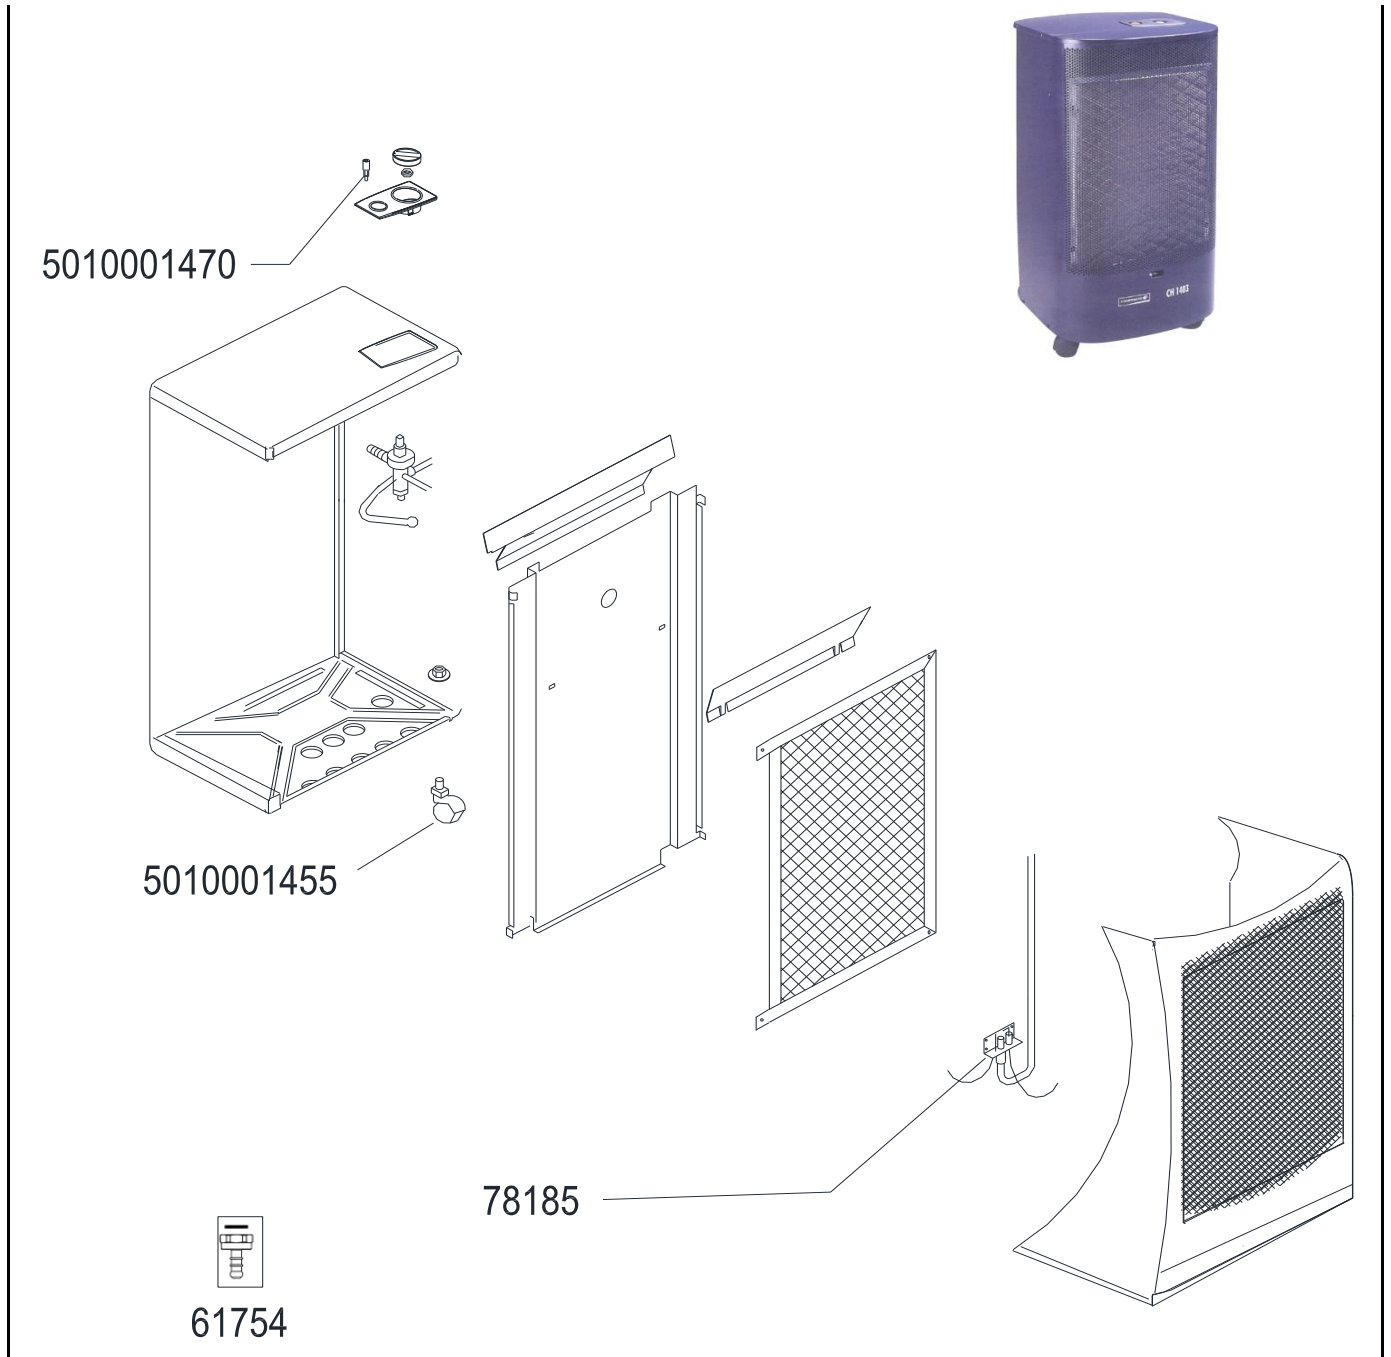

**CATALYTIC HEATER /
CHAUFFAGE CATALYTIQUE :
MINI ELZO**

CAMPINGGAZ®

SPARE PARTS REF.	POINTS	EN DESCRIPTIONS	FR DESCRIPTIONS
61754	50	SCREWED ADAPTATOR + WASHER (Fr)	ADAPTATEUR TETINE VISSE + JOINT (Fr)
78185	150	GAS STOP DEVICE	VEILLEUSE + THERMOCOUPLE
5010001455	50	WHEELS KIT (x4)	KIT ROUES (x4)
5010001470	50	PIEZO IGNITER	PIEZO