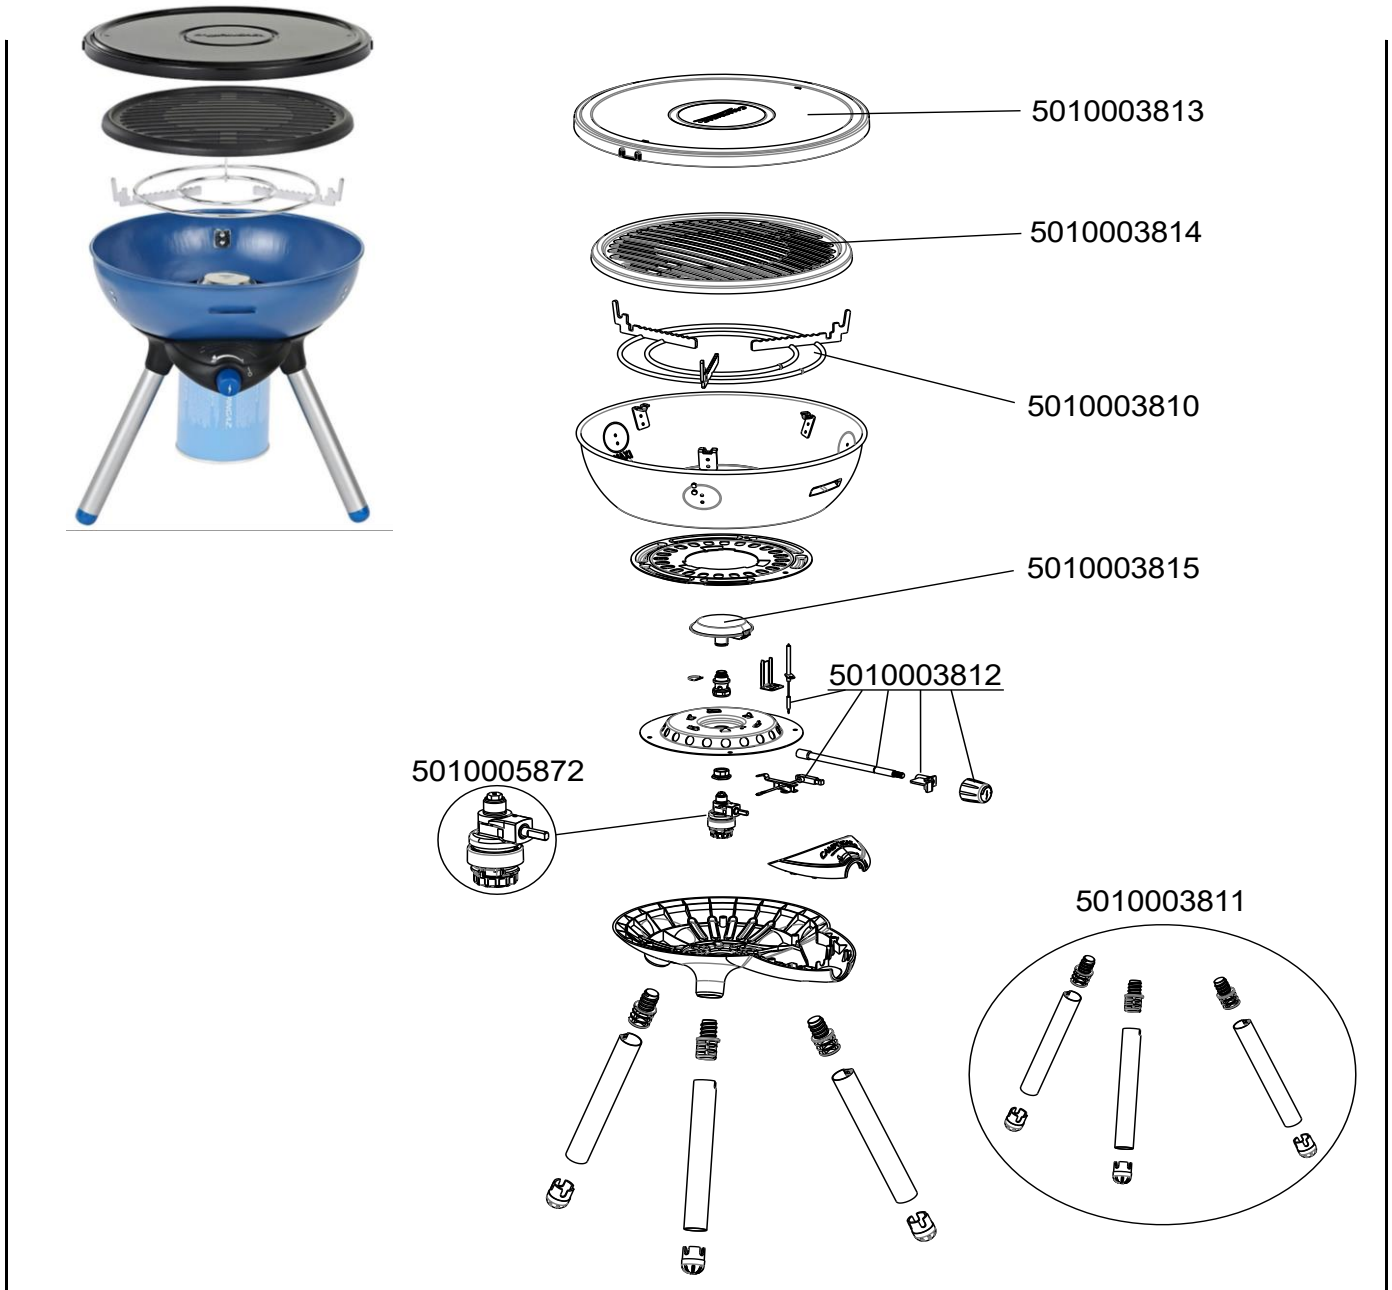

# PARTY GRILL PG 200 CV

CAMPINGAZ®

SPARE PARTS REF.	POINTS	EN DESCRIPTIONS	FR DESCRIPTIONS
5010003810	60	PAN SUPPORT	BRAS SUPPORT
5010003811	50	KIT 3 LEGS	KIT 3 PIEDS
5010003812	50	KIT PIEZO + ELECTRODE + KNOB	KIT PIEZO + ELECTRODE + VOLANT
5010003813	40	PLASTIC CAP	COUVERCLE PLASTIQUE
5010003814	140	CAST IRON COOKING GRID	GRILLE DE CUISSON FONTE
5010003815	50	BURNER	BRULEUR
5010005872	80	EASYCLICK VALVE	VALVE EASYCLICK