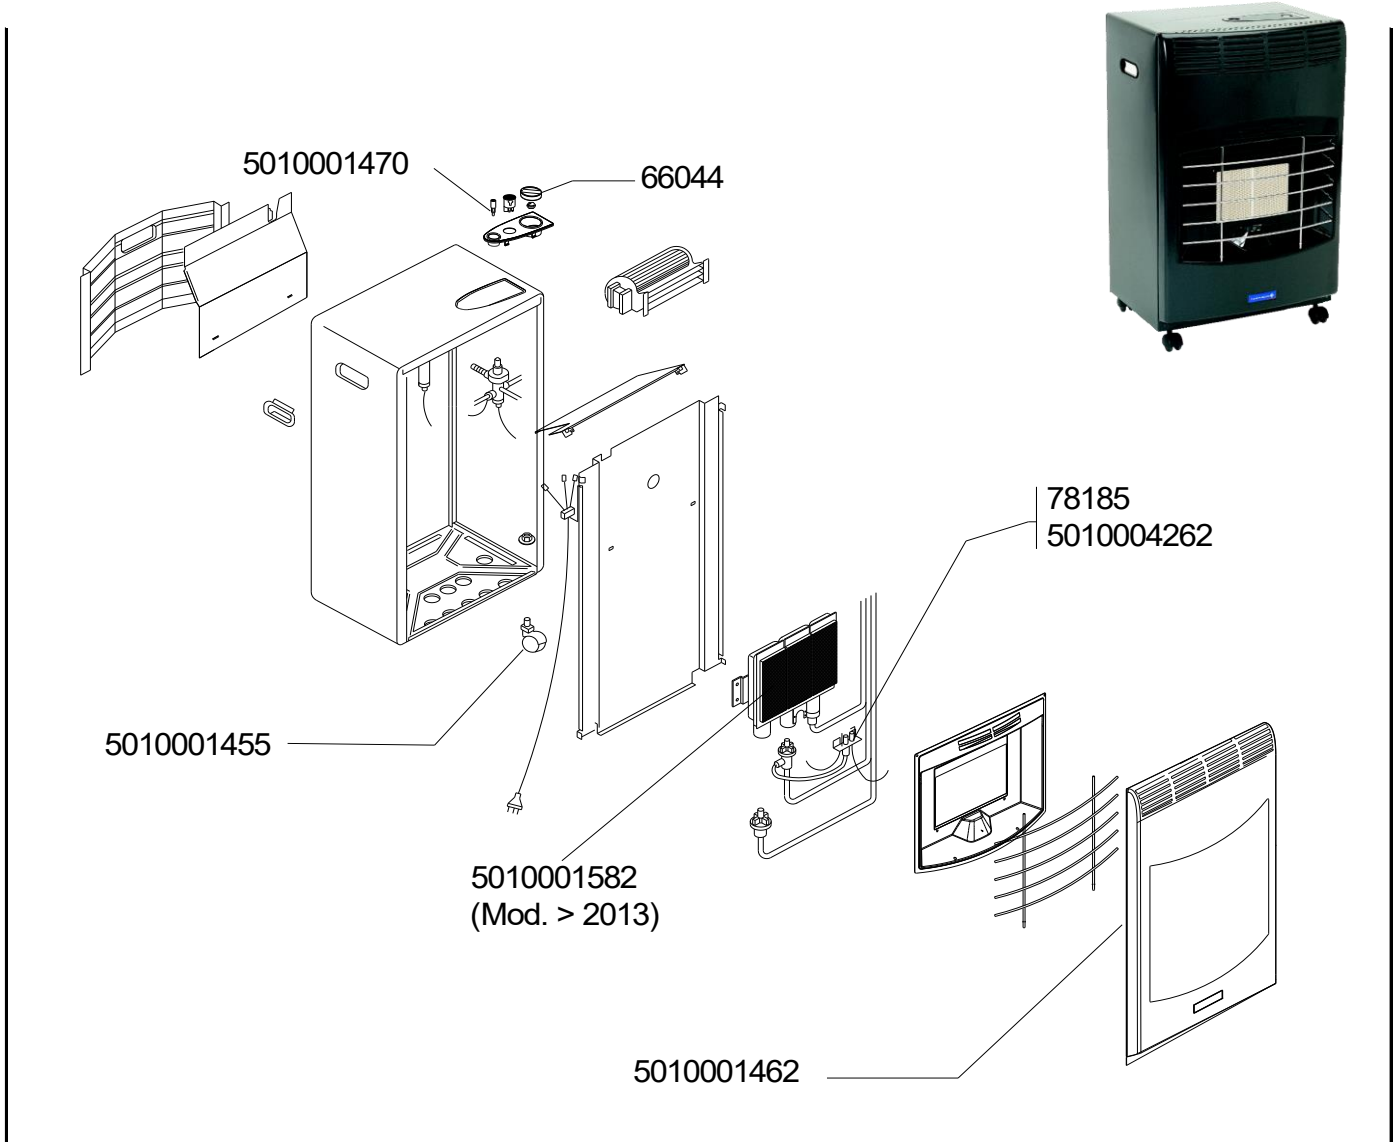

**INFRARED HEATER /
CHAUFFAGE INFRAROUGE :
IR 5000 TURBO & IR 5000 TURBO PLUS**

SPARE PARTS REF.	POINTS	EN DESCRIPTIONS	FR DESCRIPTIONS	IR 5000 TURBO		IR 5000 TURBO PLUS
				CZECH REP. / REP. TCHIQUE	OTHERS/ AUTRES	CZECH REP. / REP. TCHIQUE
66044	30	VALVE KNOB FOR 4 POSITION TAP	VOLANT VANNE POUR ROBINET 4 POSITIONS	X	X	X
78185	150	GAS STOP DEVICE (FEMALE CONNECTOR)	VEILLEUSE + THERMOCOUPLE (CONNECTEUR FEMELLE)		X	
5010001455	50	WHEELS KIT (x4)	KIT ROUES (x4)	X	X	X
5010001462	170	FRONT PANEL - DARK GREY	FACADE AVANT - GRIS FONCE	X	X	X
5010001470	50	PIEZO IGNITER	PIEZO	X	X	X
5010001582	250	BURNER	BURNER	X	X	X
5010004262	150	GAS STOP DEVICE WITH SPRING (MALE CONNECTOR)	VEILLEUSE + THERMOCOUPLE AVEC LAME RESSORT (CONNECTEUR MALE)	X	X	