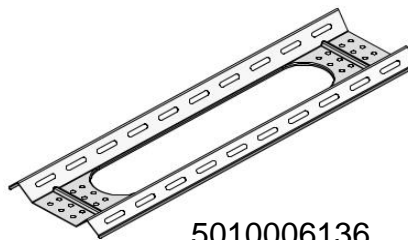

# BARBECUE ACCESSORIES ACCESSOIRES BARBECUE

CAMPINGGAZ®

63445

61754

5010004874

5010004860

5010006136

SPARE PARTS REF.	POINTS	EN DESCRIPTIONS	FR DESCRIPTIONS
61754	50	SCREWED ADAPTATOR + WASHER (Fr)	ADAPTATEUR TETINE VISSE + JOINT (Fr)
63445	70	BRIQUETTES (BOX 40 PCS)	BRIQUETTES (40 PCS)
5010004860	50	LAVA ROCKS 3.5 KG	PIERRES DE LAVE 3,5 KG
5010004874	50	PROBE FOR THERMOMETER	SONDE POUR THERMOMETRE
5010006136	50	BURNER TENT FOR 2021 ROTISSERIE KIT	TENTE PROTEGE BRULEUR POUR KIT DE ROTISSERIE 2021