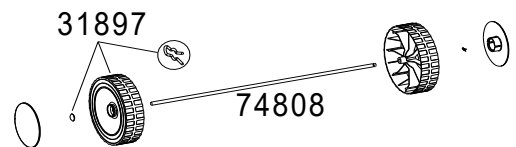

**BARBECUES : ADELAIDE 3
WOODY DUALGAS**

CAMPINGAZ®

DUAL GAS

BARBECUES : ADELAIDE 3 WOODY DUAL GAS

**SCREW BAG
SACHET DE VIS
74868**

BARBECUES : ADELAIDE 3 WOODY DUALGAS

SPARE PARTS REF.	POINTS	EN DESCRIPTIONS	FR DESCRIPTIONS
31897	50	WHEEL DIAMETER 175 (X 1)	ROUE DIAMETRE 175 (X 1)
31906	30	CYLINDER STRAP	SANGLE BOUTEILLE
61325	60	DOUBLE IGNITOR	PIEZO DOUBLE
68038	60	LID HANDLE + SCREWS	POIGNEE COUVERCLE + VIS
74797	100	BASE - RIGHT SIDE (1-2)	CUVE - COTE DROITE (1-2)
74798	100	BASE - LEFT SIDE (3-4)	CUVE - COTE GAUCHE (3-4)
74801	110	CAST IRON BURNER 28Mb	BRULEUR FONTE 28Mb
74805	40	KNOBS (X2)	VOLANTS (X2)
74806	50	ELECTRODE + HOLDER (ROUND END)	ELECTRODE + CACHE ELECTRODE (COSSE RONDE)
74807	80	HEAT DIFFUSER (x1)	DIFFUSEUR DE CHALEUR (x1)
74808	40	WHEEL AXLE	AXE DE ROUE
74809	40	CYLINDER WIRE	FIL SUPPORT RESERVOIR
74814	100	BASE - FRONT PART (1-4)	CUVE - PARTIE FRONTALE (1-4)
74815	100	BASE - REAR PART (2-3)	CUVE - PARTIE ARRIERE (2-3)
74821	80	ELECTRODE + HOLDER (SQUARE END)	ELECTRODE + SUPPORT (EMBOUT CARRE)
74823	160	FLAT LID WITHOUT HANDLE	COUVERCLE PLAT SANS POIGNEE
74838	220	ENAMELLED CAST IRON COOKING GRID - MATTE	GRILLE DE CUISSON FONTE EMAILLEE - MATE
74839	230	ENAMELLED CAST IRON COOKING GRIDDLE - MATTE	PLAQUE DE CUISSON FONTE EMAILLEE - MATE
74858	130	CYLINDER COVER	JUPE TEXTILE
74867	250	GAS PIPE 28Mb 1/2" (Fr)	TUBULURE 28Mb 1/2" (Fr)
74868	140	SCREW BAGS (SMALL + LARGE PARTS)	SACHETS DE VIS (PETITES + GROSSES PIECES)
5010001132	80	GREASE PLATE WITH HANDLE	PLATEAU RAMASSE GRAISSE AVEC POIGNEE
5010004795	420	WOODEN TROLLEY WITH SHELF PLANKS	CHARIOT BOIS AVEC LATTES ETAGERE
5010004861	60	SIDE SHELF SUPPORTS (RIGHT AND LEFT) - DARK GREY	SUPPORTS ETAGERE (DROITE ET GAUCHE) - GRIS FONCE
5010004930	80	FRONT PANEL (DARK GREY)	CONSOLE (GRIS FONCE)
5010005602	60	NATURAL GAS KIT (3 INJECTORS + 1 NATURAL GAS CONNECTOR W/ SEAL + SCREWS)	KIT GAZ NATUREL (3 INJECTEURS + 1 ABOUT GAZ NAT. AVEC JOINT + VIS)