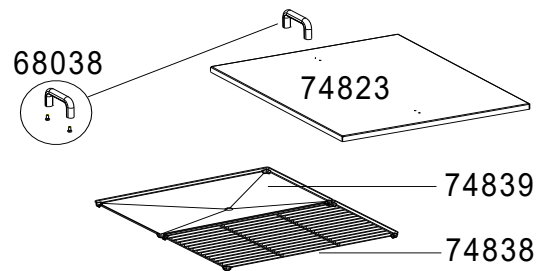

**BARBECUES : ADELAIDE 3
WOODY DUALGAS**

CAMPINGAZ®

DUAL GAS

BARBECUES : ADELAIDE 3 WOODY DUAL GAS

**SCREW BAG
SACHET DE VIS
74868**

BARBECUES : ADELAIDE 3 WOODY DUALGAS

SPARE PARTS REF.	POINTS	EN DESCRIPTIONS	FR DESCRIPTIONS
31897	50	WHEEL DIAMETER 175 (X 1)	ROUE DIAMETRE 175 (X 1)
31906	30	CYLINDER STRAP	SANGLE BOUTEILLE
61325	60	DOUBLE IGNITOR	PIEZO DOUBLE
68038	60	LID HANDLE + SCREWS	POIGNEE COUVERCLE + VIS
74797	100	BASE - RIGHT SIDE (1-2)	CUVE - COTE DROITE (1-2)
74798	100	BASE - LEFT SIDE (3-4)	CUVE - COTE GAUCHE (3-4)
74801	110	CAST IRON BURNER 28Mb	BRULEUR FONTE 28Mb
74805	40	KNOBS (X2)	VOLANTS (X2)
74806	50	ELECTRODE + HOLDER (ROUND END)	ELECTRODE + CACHE ELECTRODE (COSSE RONDE)
74807	80	HEAT DIFFUSER (x1)	DIFFUSEUR DE CHALEUR (x1)
74808	40	WHEEL AXLE	AXE DE ROUE
74809	40	CYLINDER WIRE	FIL SUPPORT RESERVOIR
74814	100	BASE - FRONT PART (1-4)	CUVE - PARTIE FRONTALE (1-4)
74815	100	BASE - REAR PART (2-3)	CUVE - PARTIE ARRIERE (2-3)
74821	80	ELECTRODE + HOLDER (SQUARE END)	ELECTRODE + SUPPORT (EMBOUT CARRE)
74823	160	FLAT LID WITHOUT HANDLE	COUVERCLE PLAT SANS POIGNEE
74838	220	ENAMELLED CAST IRON COOKING GRID - MATTE	GRILLE DE CUISSON FONTE EMAILLEE - MATE
74839	230	ENAMELLED CAST IRON COOKING GRIDDLE - MATTE	PLAQUE DE CUISSON FONTE EMAILLEE - MATE
74858	130	CYLINDER COVER	JUPE TEXTILE
74867	250	GAS PIPE 28Mb 1/2" (Fr)	TUBULURE 28Mb 1/2" (Fr)
74868	140	SCREW BAGS (SMALL + LARGE PARTS)	SACHETS DE VIS (PETITES + GROSSES PIECES)
5010001132	80	GREASE PLATE WITH HANDLE	PLATEAU RAMASSE GRAISSE AVEC POIGNEE
5010004795	420	WOODEN TROLLEY WITH SHELF PLANKS	CHARIOT BOIS AVEC LATTES ETAGERE
5010004861	60	SIDE SHELF SUPPORTS (RIGHT AND LEFT) - DARK GREY	SUPPORTS ETAGERE (DROITE ET GAUCHE) - GRIS FONCE
5010004930	80	FRONT PANEL (DARK GREY)	CONSOLE (GRIS FONCE)
5010005602	60	NATURAL GAS KIT (3 INJECTORS + 1 NATURAL GAS CONNECTOR W/ SEAL + SCREWS)	KIT GAZ NATUREL (3 INJECTEURS + 1 ABOUT GAZ NAT. AVEC JOINT + VIS)