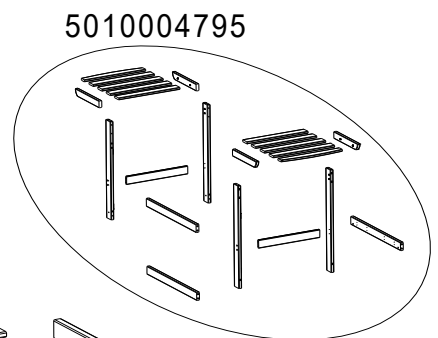

**BARBECUES : ADELAIDE 3
WOODY DUALGAS**

CAMPINGAZ®

DUAL GAS

BARBECUES : ADELAIDE 3 WOODY DUAL GAS

**SCREW BAG
SACHET DE VIS
74868**

BARBECUES : ADELAIDE 3 WOODY DUALGAS

SPARE PARTS REF.	POINTS	EN DESCRIPTIONS	FR DESCRIPTIONS
31897	50	WHEEL DIAMETER 175 (X 1)	ROUE DIAMETRE 175 (X 1)
31906	30	CYLINDER STRAP	SANGLE BOUTEILLE
61325	60	DOUBLE IGNITOR	PIEZO DOUBLE
68038	60	LID HANDLE + SCREWS	POIGNEE COUVERCLE + VIS
74797	100	BASE - RIGHT SIDE (1-2)	CUVE - COTE DROITE (1-2)
74798	100	BASE - LEFT SIDE (3-4)	CUVE - COTE GAUCHE (3-4)
74801	110	CAST IRON BURNER 28Mb	BRULEUR FONTE 28Mb
74805	40	KNOBS (X2)	VOLANTS (X2)
74806	50	ELECTRODE + HOLDER (ROUND END)	ELECTRODE + CACHE ELECTRODE (COSSE RONDE)
74807	80	HEAT DIFFUSER (x1)	DIFFUSEUR DE CHALEUR (x1)
74808	40	WHEEL AXLE	AXE DE ROUE
74809	40	CYLINDER WIRE	FIL SUPPORT RESERVOIR
74814	100	BASE - FRONT PART (1-4)	CUVE - PARTIE FRONTALE (1-4)
74815	100	BASE - REAR PART (2-3)	CUVE - PARTIE ARRIERE (2-3)
74821	80	ELECTRODE + HOLDER (SQUARE END)	ELECTRODE + SUPPORT (EMBOUT CARRE)
74823	160	FLAT LID WITHOUT HANDLE	COUVERCLE PLAT SANS POIGNEE
74838	220	ENAMELLED CAST IRON COOKING GRID - MATTE	GRILLE DE CUISSON FONTE EMAILLEE - MATE
74839	230	ENAMELLED CAST IRON COOKING GRIDDLE - MATTE	PLAQUE DE CUISSON FONTE EMAILLEE - MATE
74858	130	CYLINDER COVER	JUPE TEXTILE
74867	250	GAS PIPE 28Mb 1/2" (Fr)	TUBULURE 28Mb 1/2" (Fr)
74868	140	SCREW BAGS (SMALL + LARGE PARTS)	SACHETS DE VIS (PETITES + GROSSES PIECES)
5010001132	80	GREASE PLATE WITH HANDLE	PLATEAU RAMASSE GRAISSE AVEC POIGNEE
5010004795	420	WOODEN TROLLEY WITH SHELF PLANKS	CHARIOT BOIS AVEC LATTES ETAGERE
5010004861	60	SIDE SHELF SUPPORTS (RIGHT AND LEFT) - DARK GREY	SUPPORTS ETAGERE (DROITE ET GAUCHE) - GRIS FONCE
5010004930	80	FRONT PANEL (DARK GREY)	CONSOLE (GRIS FONCE)
5010005602	60	NATURAL GAS KIT (3 INJECTORS + 1 NATURAL GAS CONNECTOR W/ SEAL + SCREWS)	KIT GAZ NATUREL (3 INJECTEURS + 1 ABOUT GAZ NAT. AVEC JOINT + VIS)