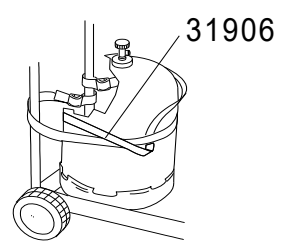

**BARBECUES : ADELAIDE 3
WOODY DUALGAS**

CAMPINGAZ®

DUAL GAS

BARBECUES : ADELAIDE 3 WOODY DUAL GAS

**SCREW BAG
SACHET DE VIS
74868**

BARBECUES : ADELAIDE 3 WOODY DUALGAS

SPARE PARTS REF.	POINTS	EN DESCRIPTIONS	FR DESCRIPTIONS
31897	50	WHEEL DIAMETER 175 (X 1)	ROUE DIAMETRE 175 (X 1)
31906	30	CYLINDER STRAP	SANGLE BOUTEILLE
61325	60	DOUBLE IGNITOR	PIEZO DOUBLE
68038	60	LID HANDLE + SCREWS	POIGNEE COUVERCLE + VIS
74797	100	BASE - RIGHT SIDE (1-2)	CUVE - COTE DROITE (1-2)
74798	100	BASE - LEFT SIDE (3-4)	CUVE - COTE GAUCHE (3-4)
74801	110	CAST IRON BURNER 28Mb	BRULEUR FONTE 28Mb
74805	40	KNOBS (X2)	VOLANTS (X2)
74806	50	ELECTRODE + HOLDER (ROUND END)	ELECTRODE + CACHE ELECTRODE (COSSE RONDE)
74807	80	HEAT DIFFUSER (x1)	DIFFUSEUR DE CHALEUR (x1)
74808	40	WHEEL AXLE	AXE DE ROUE
74809	40	CYLINDER WIRE	FIL SUPPORT RESERVOIR
74814	100	BASE - FRONT PART (1-4)	CUVE - PARTIE FRONTALE (1-4)
74815	100	BASE - REAR PART (2-3)	CUVE - PARTIE ARRIERE (2-3)
74821	80	ELECTRODE + HOLDER (SQUARE END)	ELECTRODE + SUPPORT (EMBOUT CARRE)
74823	160	FLAT LID WITHOUT HANDLE	COUVERCLE PLAT SANS POIGNEE
74838	220	ENAMELLED CAST IRON COOKING GRID - MATTE	GRILLE DE CUISSON FONTE EMAILLEE - MATE
74839	230	ENAMELLED CAST IRON COOKING GRIDDLE - MATTE	PLAQUE DE CUISSON FONTE EMAILLEE - MATE
74858	130	CYLINDER COVER	JUPE TEXTILE
74867	250	GAS PIPE 28Mb 1/2" (Fr)	TUBULURE 28Mb 1/2" (Fr)
74868	140	SCREW BAGS (SMALL + LARGE PARTS)	SACHETS DE VIS (PETITES + GROSSES PIECES)
5010001132	80	GREASE PLATE WITH HANDLE	PLATEAU RAMASSE GRAISSE AVEC POIGNEE
5010004795	420	WOODEN TROLLEY WITH SHELF PLANKS	CHARIOT BOIS AVEC LATTES ETAGERE
5010004861	60	SIDE SHELF SUPPORTS (RIGHT AND LEFT) - DARK GREY	SUPPORTS ETAGERE (DROITE ET GAUCHE) - GRIS FONCE
5010004930	80	FRONT PANEL (DARK GREY)	CONSOLE (GRIS FONCE)
5010005602	60	NATURAL GAS KIT (3 INJECTORS + 1 NATURAL GAS CONNECTOR W/ SEAL + SCREWS)	KIT GAZ NATUREL (3 INJECTEURS + 1 ABOUT GAZ NAT. AVEC JOINT + VIS)