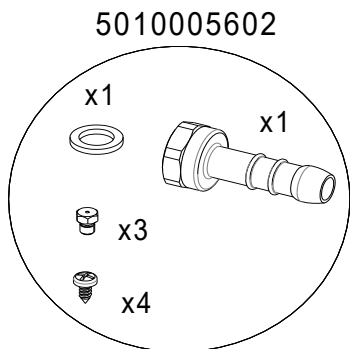

**BARBECUES : ADELAIDE 3
WOODY DUALGAS**

CAMPINGAZ®

DUAL GAS

BARBECUES : ADELAIDE 3 WOODY DUAL GAS

**SCREW BAG
SACHET DE VIS
74868**

BARBECUES : ADELAIDE 3 WOODY DUALGAS

SPARE PARTS REF.	POINTS	EN DESCRIPTIONS	FR DESCRIPTIONS
31897	50	WHEEL DIAMETER 175 (X 1)	ROUE DIAMETRE 175 (X 1)
31906	30	CYLINDER STRAP	SANGLE BOUTEILLE
61325	60	DOUBLE IGNITOR	PIEZO DOUBLE
68038	60	LID HANDLE + SCREWS	POIGNEE COUVERCLE + VIS
74797	100	BASE - RIGHT SIDE (1-2)	CUVE - COTE DROITE (1-2)
74798	100	BASE - LEFT SIDE (3-4)	CUVE - COTE GAUCHE (3-4)
74801	110	CAST IRON BURNER 28Mb	BRULEUR FONTE 28Mb
74805	40	KNOBS (X2)	VOLANTS (X2)
74806	50	ELECTRODE + HOLDER (ROUND END)	ELECTRODE + CACHE ELECTRODE (COSSE RONDE)
74807	80	HEAT DIFFUSER (x1)	DIFFUSEUR DE CHALEUR (x1)
74808	40	WHEEL AXLE	AXE DE ROUE
74809	40	CYLINDER WIRE	FIL SUPPORT RESERVOIR
74814	100	BASE - FRONT PART (1-4)	CUVE - PARTIE FRONTALE (1-4)
74815	100	BASE - REAR PART (2-3)	CUVE - PARTIE ARRIERE (2-3)
74821	80	ELECTRODE + HOLDER (SQUARE END)	ELECTRODE + SUPPORT (EMBOUT CARRE)
74823	160	FLAT LID WITHOUT HANDLE	COUVERCLE PLAT SANS POIGNEE
74838	220	ENAMELLED CAST IRON COOKING GRID - MATTE	GRILLE DE CUISSON FONTE EMAILLEE - MATE
74839	230	ENAMELLED CAST IRON COOKING GRIDDLE - MATTE	PLAQUE DE CUISSON FONTE EMAILLEE - MATE
74858	130	CYLINDER COVER	JUPE TEXTILE
74867	250	GAS PIPE 28Mb 1/2" (Fr)	TUBULURE 28Mb 1/2" (Fr)
74868	140	SCREW BAGS (SMALL + LARGE PARTS)	SACHETS DE VIS (PETITES + GROSSES PIECES)
5010001132	80	GREASE PLATE WITH HANDLE	PLATEAU RAMASSE GRAISSE AVEC POIGNEE
5010004795	420	WOODEN TROLLEY WITH SHELF PLANKS	CHARIOT BOIS AVEC LATTES ETAGERE
5010004861	60	SIDE SHELF SUPPORTS (RIGHT AND LEFT) - DARK GREY	SUPPORTS ETAGERE (DROITE ET GAUCHE) - GRIS FONCE
5010004930	80	FRONT PANEL (DARK GREY)	CONSOLE (GRIS FONCE)
5010005602	60	NATURAL GAS KIT (3 INJECTORS + 1 NATURAL GAS CONNECTOR W/ SEAL + SCREWS)	KIT GAZ NATUREL (3 INJECTEURS + 1 ABOUT GAZ NAT. AVEC JOINT + VIS)