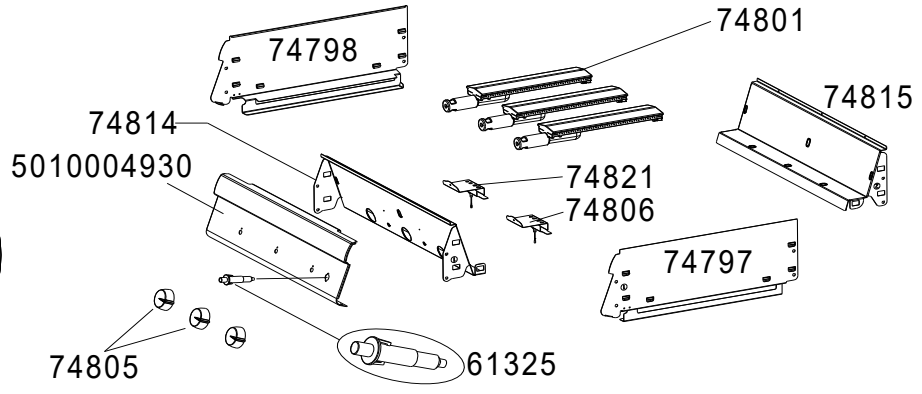

**BARBECUES : ADELAIDE 3
WOODY DUALGAS**

CAMPINGAZ®

DUAL GAS

BARBECUES : ADELAIDE 3 WOODY DUAL GAS

**SCREW BAG
SACHET DE VIS
74868**

BARBECUES : ADELAIDE 3 WOODY DUALGAS

SPARE PARTS REF.	POINTS	EN DESCRIPTIONS	FR DESCRIPTIONS
31897	50	WHEEL DIAMETER 175 (X 1)	ROUE DIAMETRE 175 (X 1)
31906	30	CYLINDER STRAP	SANGLE BOUTEILLE
61325	60	DOUBLE IGNITOR	PIEZO DOUBLE
68038	60	LID HANDLE + SCREWS	POIGNEE COUVERCLE + VIS
74797	100	BASE - RIGHT SIDE (1-2)	CUVE - COTE DROITE (1-2)
74798	100	BASE - LEFT SIDE (3-4)	CUVE - COTE GAUCHE (3-4)
74801	110	CAST IRON BURNER 28Mb	BRULEUR FONTE 28Mb
74805	40	KNOBS (X2)	VOLANTS (X2)
74806	50	ELECTRODE + HOLDER (ROUND END)	ELECTRODE + CACHE ELECTRODE (COSSE RONDE)
74807	80	HEAT DIFFUSER (x1)	DIFFUSEUR DE CHALEUR (x1)
74808	40	WHEEL AXLE	AXE DE ROUE
74809	40	CYLINDER WIRE	FIL SUPPORT RESERVOIR
74814	100	BASE - FRONT PART (1-4)	CUVE - PARTIE FRONTALE (1-4)
74815	100	BASE - REAR PART (2-3)	CUVE - PARTIE ARRIERE (2-3)
74821	80	ELECTRODE + HOLDER (SQUARE END)	ELECTRODE + SUPPORT (EMBOUT CARRE)
74823	160	FLAT LID WITHOUT HANDLE	COUVERCLE PLAT SANS POIGNEE
74838	220	ENAMELLED CAST IRON COOKING GRID - MATTE	GRILLE DE CUISSON FONTE EMAILLEE - MATE
74839	230	ENAMELLED CAST IRON COOKING GRIDDLE - MATTE	PLAQUE DE CUISSON FONTE EMAILLEE - MATE
74858	130	CYLINDER COVER	JUPE TEXTILE
74867	250	GAS PIPE 28Mb 1/2" (Fr)	TUBULURE 28Mb 1/2" (Fr)
74868	140	SCREW BAGS (SMALL + LARGE PARTS)	SACHETS DE VIS (PETITES + GROSSES PIECES)
5010001132	80	GREASE PLATE WITH HANDLE	PLATEAU RAMASSE GRAISSE AVEC POIGNEE
5010004795	420	WOODEN TROLLEY WITH SHELF PLANKS	CHARIOT BOIS AVEC LATTES ETAGERE
5010004861	60	SIDE SHELF SUPPORTS (RIGHT AND LEFT) - DARK GREY	SUPPORTS ETAGERE (DROITE ET GAUCHE) - GRIS FONCE
5010004930	80	FRONT PANEL (DARK GREY)	CONSOLE (GRIS FONCE)
5010005602	60	NATURAL GAS KIT (3 INJECTORS + 1 NATURAL GAS CONNECTOR W/ SEAL + SCREWS)	KIT GAZ NATUREL (3 INJECTEURS + 1 ABOUT GAZ NAT. AVEC JOINT + VIS)