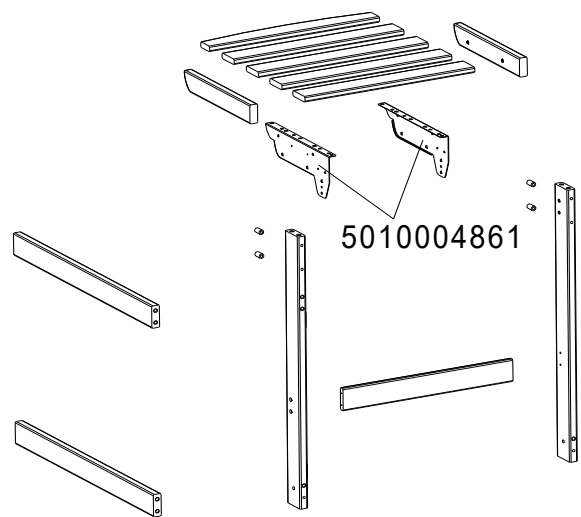

**BARBECUES : ADELAIDE 3
WOODY DUALGAS**

CAMPINGAZ®

DUAL GAS

BARBECUES : ADELAIDE 3 WOODY DUAL GAS

**SCREW BAG
SACHET DE VIS
74868**

BARBECUES : ADELAIDE 3 WOODY DUALGAS

SPARE PARTS REF.	POINTS	EN DESCRIPTIONS	FR DESCRIPTIONS
31897	50	WHEEL DIAMETER 175 (X 1)	ROUE DIAMETRE 175 (X 1)
31906	30	CYLINDER STRAP	SANGLE BOUTEILLE
61325	60	DOUBLE IGNITOR	PIEZO DOUBLE
68038	60	LID HANDLE + SCREWS	POIGNEE COUVERCLE + VIS
74797	100	BASE - RIGHT SIDE (1-2)	CUVE - COTE DROITE (1-2)
74798	100	BASE - LEFT SIDE (3-4)	CUVE - COTE GAUCHE (3-4)
74801	110	CAST IRON BURNER 28Mb	BRULEUR FONTE 28Mb
74805	40	KNOBS (X2)	VOLANTS (X2)
74806	50	ELECTRODE + HOLDER (ROUND END)	ELECTRODE + CACHE ELECTRODE (COSSE RONDE)
74807	80	HEAT DIFFUSER (x1)	DIFFUSEUR DE CHALEUR (x1)
74808	40	WHEEL AXLE	AXE DE ROUE
74809	40	CYLINDER WIRE	FIL SUPPORT RESERVOIR
74814	100	BASE - FRONT PART (1-4)	CUVE - PARTIE FRONTALE (1-4)
74815	100	BASE - REAR PART (2-3)	CUVE - PARTIE ARRIERE (2-3)
74821	80	ELECTRODE + HOLDER (SQUARE END)	ELECTRODE + SUPPORT (EMBOUT CARRE)
74823	160	FLAT LID WITHOUT HANDLE	COUVERCLE PLAT SANS POIGNEE
74838	220	ENAMELLED CAST IRON COOKING GRID - MATTE	GRILLE DE CUISSON FONTE EMAILLEE - MATE
74839	230	ENAMELLED CAST IRON COOKING GRIDDLE - MATTE	PLAQUE DE CUISSON FONTE EMAILLEE - MATE
74858	130	CYLINDER COVER	JUPE TEXTILE
74867	250	GAS PIPE 28Mb 1/2" (Fr)	TUBULURE 28Mb 1/2" (Fr)
74868	140	SCREW BAGS (SMALL + LARGE PARTS)	SACHETS DE VIS (PETITES + GROSSES PIECES)
5010001132	80	GREASE PLATE WITH HANDLE	PLATEAU RAMASSE GRAISSE AVEC POIGNEE
5010004795	420	WOODEN TROLLEY WITH SHELF PLANKS	CHARIOT BOIS AVEC LATTES ETAGERE
5010004861	60	SIDE SHELF SUPPORTS (RIGHT AND LEFT) - DARK GREY	SUPPORTS ETAGERE (DROITE ET GAUCHE) - GRIS FONCE
5010004930	80	FRONT PANEL (DARK GREY)	CONSOLE (GRIS FONCE)
5010005602	60	NATURAL GAS KIT (3 INJECTORS + 1 NATURAL GAS CONNECTOR W/ SEAL + SCREWS)	KIT GAZ NATUREL (3 INJECTEURS + 1 ABOUT GAZ NAT. AVEC JOINT + VIS)