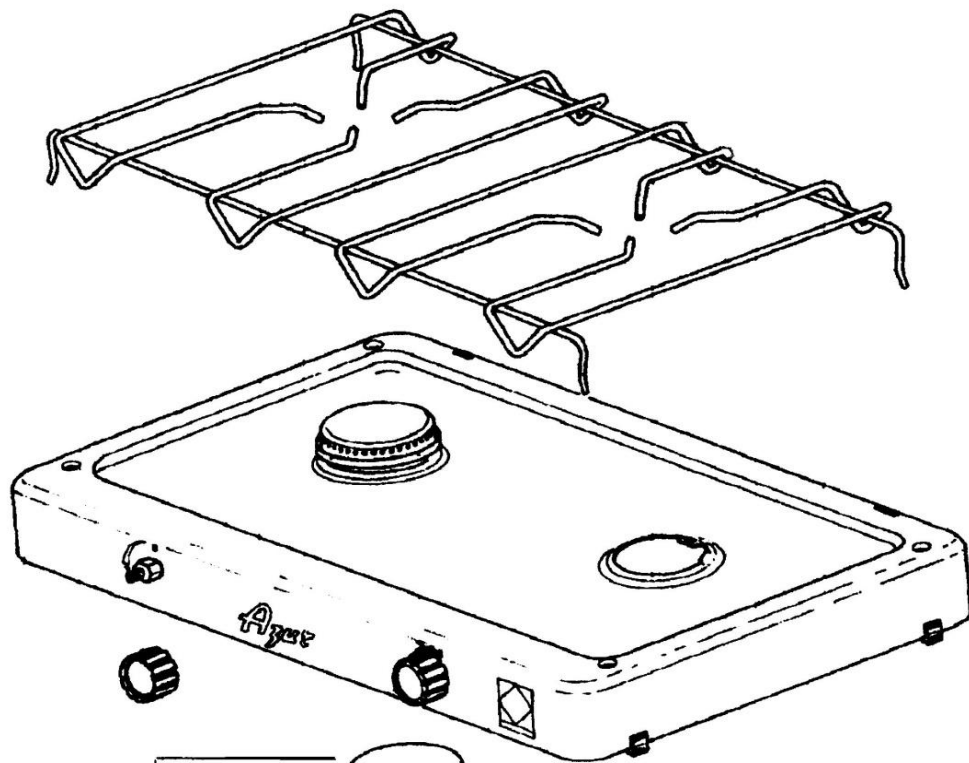

AZUR 2 & AZUR 2 PA STOVES RECHAUDS AZUR 2 & AZUR 2 PA

CAMPINGAZ

17432

Large burner/
Gros brûleur

17431

Small burner/
Petit brûleur

SPARE PARTS REF.	POINTS	EN DESCRIPTIONS	FR DESCRIPTIONS
17431	60	CRIMPED BURNER + CAP	BRULEUR SERTI + CHAPEAU
17432	60	CRIMPED BURNER + CAP	BRULEUR SERTI + CHAPEAU