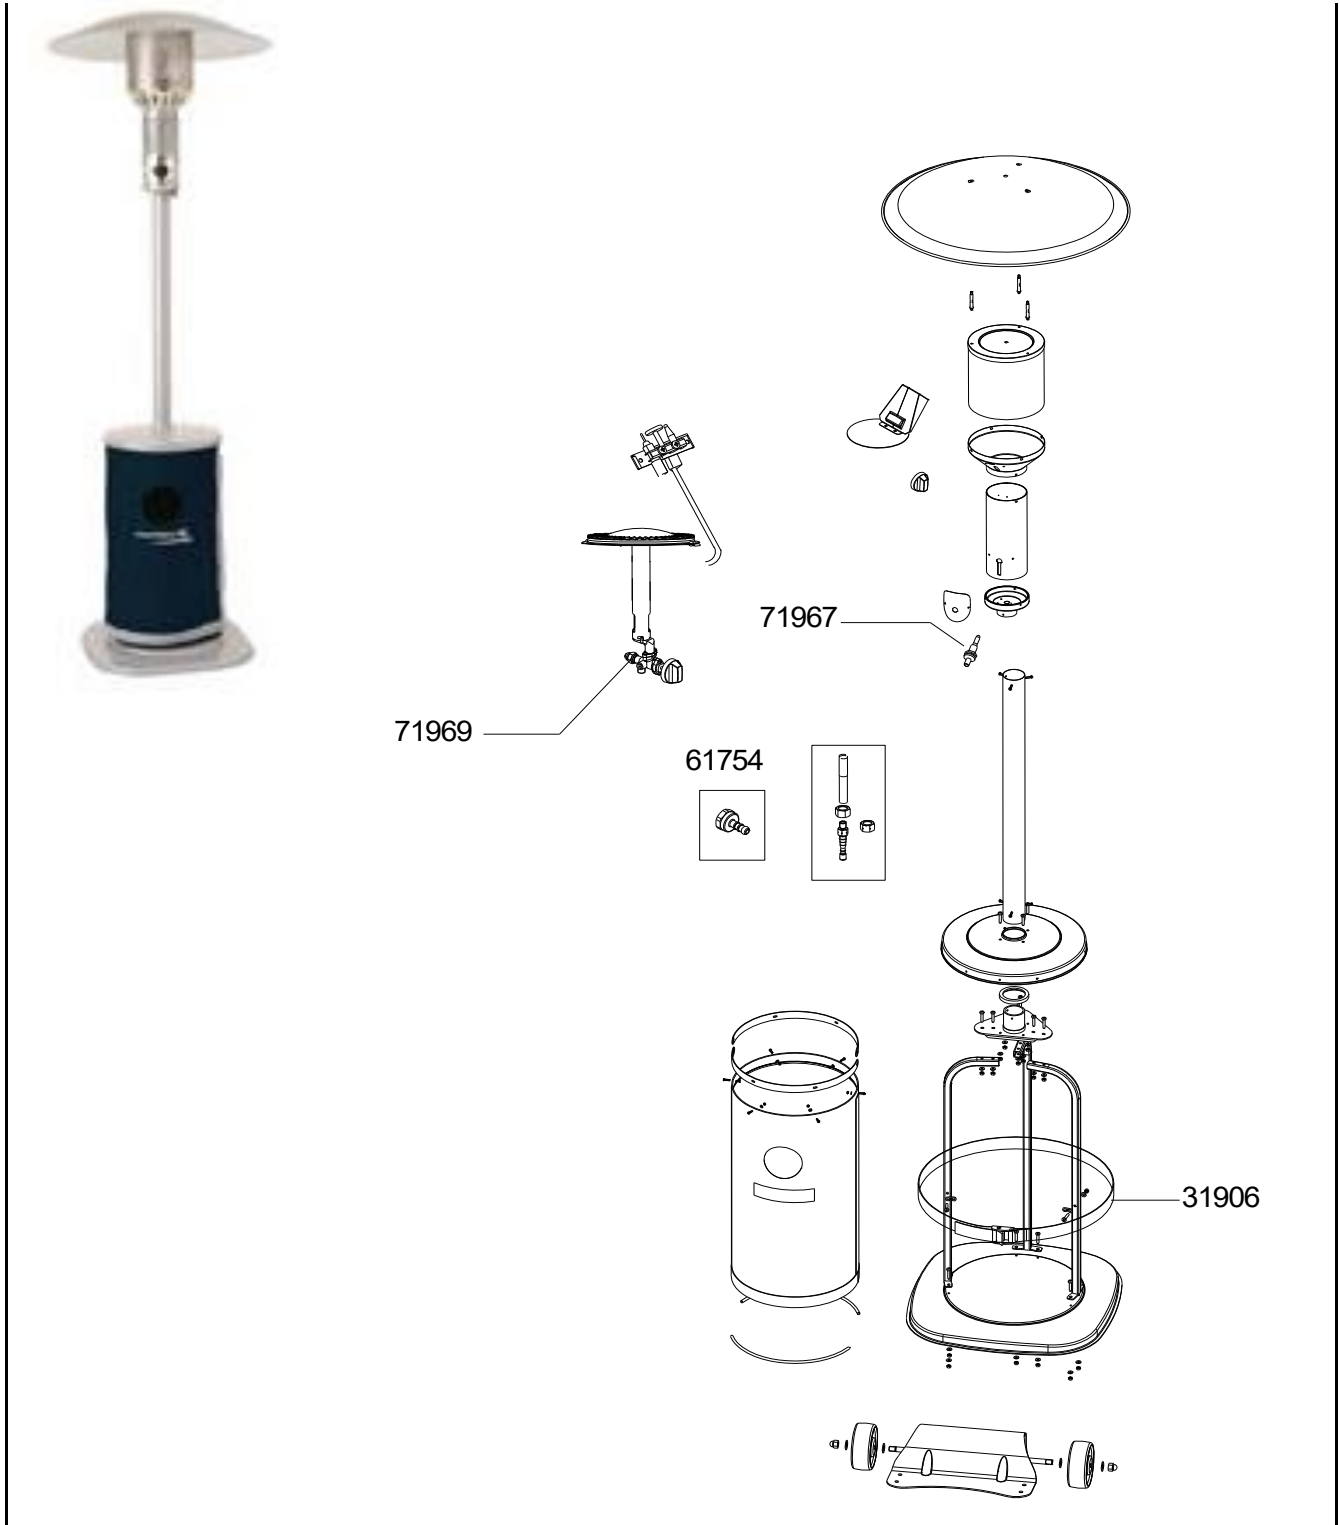

**PATIO HEATERS / CHAUFFAGES
DE TERRASSE : GARDENSOL -
GARDENSOL COMFORT**

SPARE PARTS REF	POINTS	EN DESCRIPTIONS	FR DESCRIPTIONS	GARDENSOL	GARDENSOL COMFORT
31906	30	CYLINDER STRAP	SANGLE BOUTEILLE		X
61754	50	SCREWED ADAPTATOR + WASHER (Fr)	ADAPTATEUR TETINE VISSE + JOINT (Fr)	X	X
71967	100	PIEZO (+ NUT)	PIEZO (+ ECROU)	X	X
71969	280	GAS TAP DEVICE 28 MBAR	VANNE DE SECURITE 28 MBAR	X	X