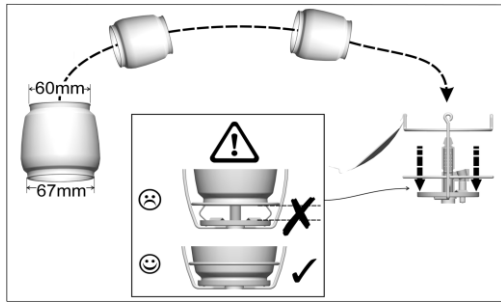

LUMOGAZ 270

CAMPINGGAZ®

SPARE PARTS REF.	EN DESCRIPTIONS	FR DESCRIPTIONS
17206	JET	INJECTEUR
36812	MANTLE SIZE S (X3)	MANCHON TAILLE S (X3)
80620	GLOBE - SIZE M	VERRE - TAILLE M
5010001217	CONNECTOR KNOB	PINCE D'ACCROCHAGE