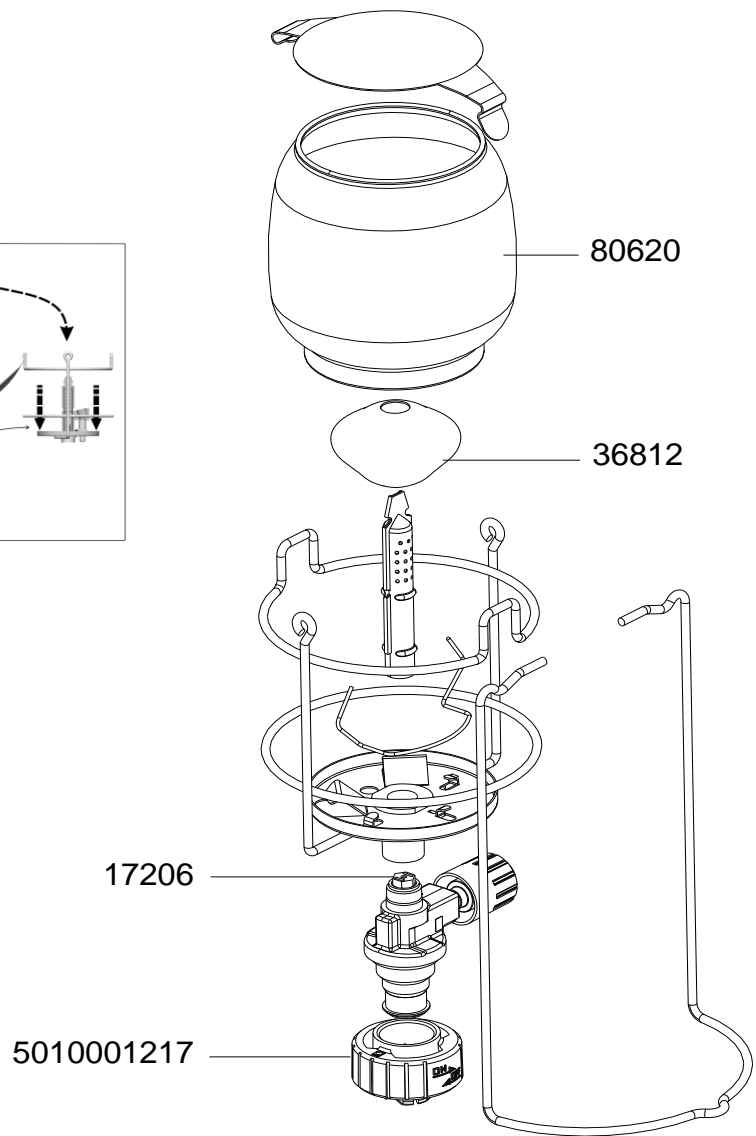

LUMOGAZ 270

CAMPINGGAZ®

SPARE PARTS REF.	EN DESCRIPTIONS	FR DESCRIPTIONS
17206	JET	INJECTEUR
36812	MANTLE SIZE S (X3)	MANCHON TAILLE S (X3)
80620	GLOBE - SIZE M	VERRE - TAILLE M
5010001217	CONNECTOR KNOB	PINCE D'ACCROCHAGE