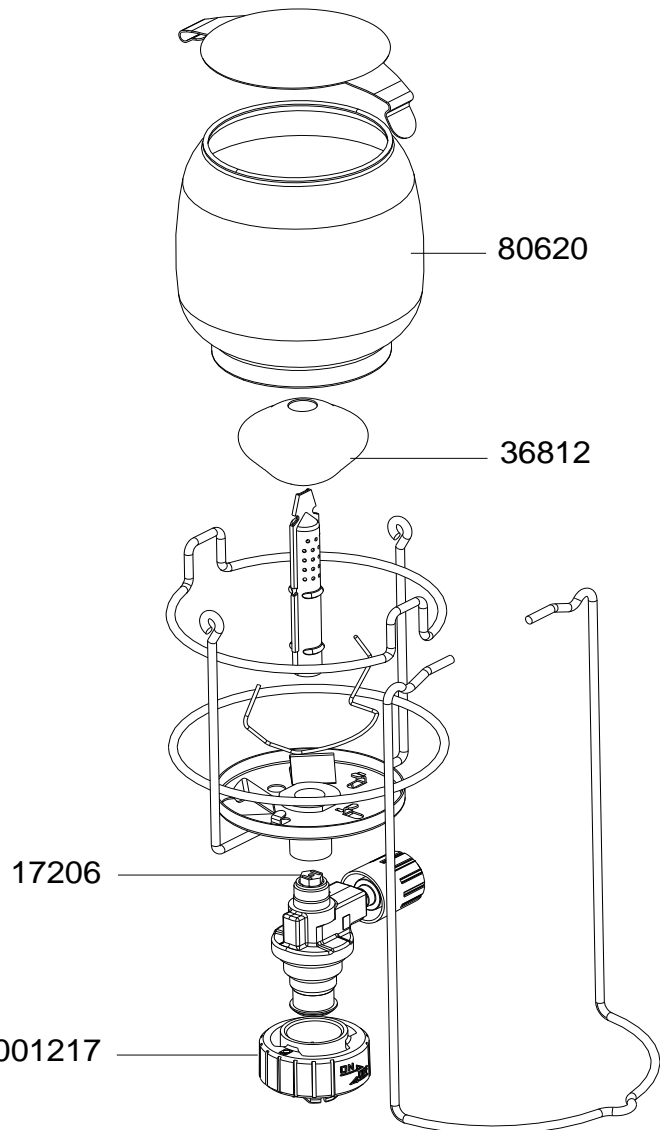

LUMOGAZ 270

CAMPINGGAZ®

SPARE PARTS REF.	POINTS	EN DESCRIPTIONS	FR DESCRIPTIONS
17206	55	JET	INJECTEUR
36812	40	MANTLE SIZE S (X3)	MANCHON TAILLE S (X3)
80620	100	GLOBE - SIZE M	VERRE - TAILLE M
5010001217	40	CONNECTOR KNOB	PINCE D'ACCROCHAGE