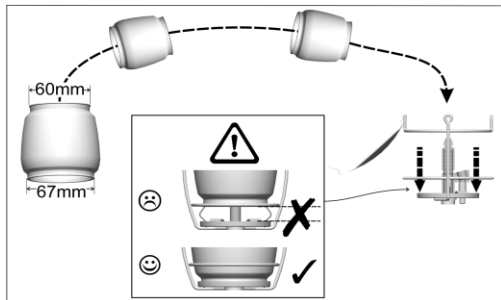

LUMOGAZ 270

CAMPINGGAZ®

SPARE PARTS REF.	POINTS	EN DESCRIPTIONS	FR DESCRIPTIONS
17206	55	JET	INJECTEUR
36812	40	MANTLE SIZE S (X3)	MANCHON TAILLE S (X3)
80620	100	GLOBE - SIZE M	VERRE - TAILLE M
5010001217	40	CONNECTOR KNOB	PINCE D'ACCROCHAGE