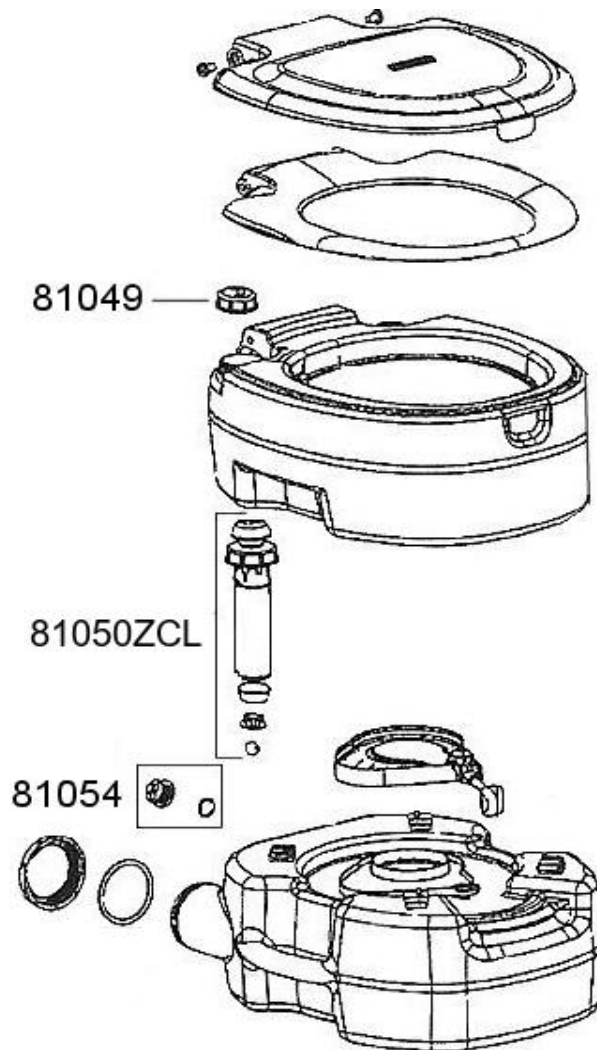

**CHEMICAL TOILETS / WC  
CHIMIQUES :  
FLUSH TOILETS S & L**

**FLUSH TOILET - S**

**FLUSH TOILET - L**

SPARE PARTS REF.	POINTS	EN DESCRIPTIONS	FR DESCRIPTIONS
81049	50	FILLING CAP	BOUCHON DE REMPLISSAGE
81050ZCL	90	PUMP ASSEMBLY - MODEL S	ENSEMBLE POMPE - MODELE S
81054	40	SMALL CAP	PETIT BOUCHON