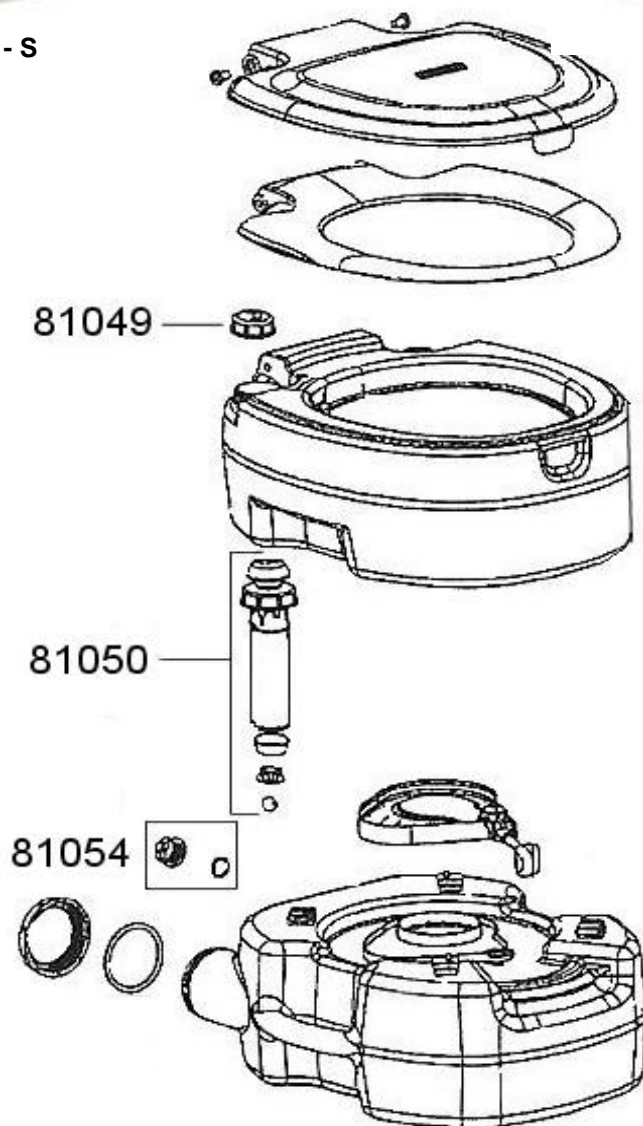

**CHEMICAL TOILETS / WC  
CHIMIQUES :  
FLUSH TOILETS S & L**

**FLUSH TOILET - S**

**FLUSH TOILET - L**

SPARE PARTS REF.	POINTS	EN DESCRIPTIONS	FR DESCRIPTIONS
81049	50	FILLING CAP	BOUCHON DE REMPLISSAGE
81050	90	PUMP ASSEMBLY - MODEL S	ENSEMBLE POMPE - MODELE S
81054	40	SMALL CAP	PETIT BOUCHON