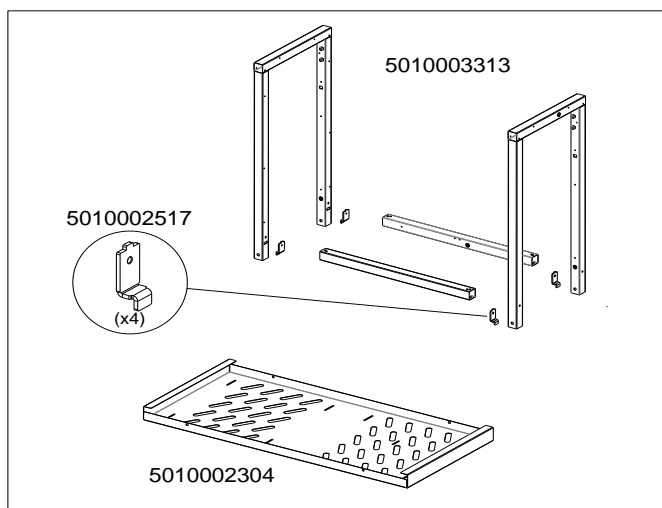

BARBECUES : PLANCHA L - LX - EX - EXB

TROLLEY / CHARIOT

BEFORE / AVANT 2018

5010004946

Screw bag
Sacs de vis

FROM / A PARTIR DE 2018