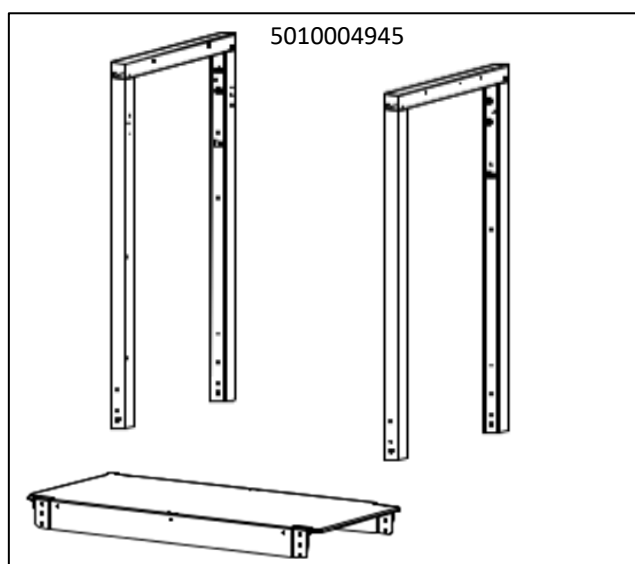

Screw bag
Sacs de vis

FROM / A PARTIR DE 2018

5010004946

screw bag
Sacs de vis

BARBECUES : PLANCHA L - LX - EX - EXB

SPARE PARTS REF.	POINTS	EN DESCRIPTIONS	FR DESCRIPTIONS	PLANCHA L	PLANCHA LX	PLANCHA EX	PLANCHA EXB
5010002214	80	PIEZO 1 OUTLET	PIEZO SIMPLE	X	X	X	X
5010002298	120	BURNER (STAINLESS STEEL TOP / STEEL BOTTOM) WITH SUPPORT	BRULEUR (PARTIE SUP. INOX / PARTIE INF. ACIER) AVEC ENTRETOISE	X	X	X	X
5010002299	120	TOP + BOTTOM FRONT PANEL - LIGHT GREY	PANNEAU AVANT HAUT + BAS - GRIS CLAIR			X	X
5010002301	130	RIGHT OR LEFT SIDE SHELF	ETAGERE LATERALE DROITE OU GAUCHE			X	X
5010002304	100	CANISTER SUPPORT	SUPPORT DE RESERVOIR			X	X
5010002305	160	GAS PIPE 28Mb (Export)	TUBULURE 28Mb (Export)			X	X
5010002308	30	WHEEL AXLE	AXE DE ROUE			X	X
5010002309	50	LEFT SIDE SHELF SUPPORT	SUPPORT GAUCHE ETAGERE			X	X
5010002310	50	RIGHT SIDE SHELF SUPPORT	SUPPORT DROITE ETAGERE			X	X
5010002311	200	BASE	CUVE	X	X	X	X
5010002312	60	ELECTRODE + WIRE + SUPPORT	ELECTRODE + FIL + SUPPORT	X	X	X	X
5010002313	60	KNOB (x2)	VOLANT (x2)	X	X	X	X
5010002315	160	GAS PIPE 50Mb 1/4" (De)	TUBULURE 50Mb 1/4" (De)			X	
5010002316	160	GAS PIPE 28Mb 1/4" (Ch)	TUBULURE 28Mb 1/4" (Ch)			X	
5010002319	30	PLASTIC FOOT	PIED PLASTIQUE			X	X
5010002321	160	GAS PIPE 28Mb 1/2" (Fr)	TUBULURE 28Mb 1/2" (Fr)			X	X
5010002324	160	GAS PIPE 28Mb (Export)	TUBULURE 28Mb (Export)	X	X		
5010002326	160	GAS PIPE 28Mb 1/2" (Fr)	TUBULURE 28Mb 1/2" (Fr)	X	X		
5010002327	160	GAS PIPE 28Mb 1/4" (Ch)	TUBULURE 28Mb 1/4" (Ch)	X	X		
5010002338	410	ENAMELLED STEEL GRIDDLE - SHINY (MOD. L - EXB)	PLAQUE DE CUISSON ACIER EMAILLEE - BRILLANTE (MOD. L - EXB)	X			X
5010002341	60	BACK PANEL	PANNEAU ARRIERE	X	X		
5010002342	60	THERMIC SHIELD	ECRAN THERMIQUE	X	X		
5010002343	170	WINDSHIELD	PAREVENT	X	X	X	X
5010002344	60	GREASE TANK	RESERVOIR A GRAISSE	X	X	X	X
5010002346	220	LID WITHOUT HANDLE - DARK GREY	COUVERCLE SANS POIGNEE - GRIS FONCE		X	X	
5010002348	90	LEGS (x4) + PLASTIC CAPS	PIEDS (x4) + EMBOUTS	X	X		
5010002349	60	LID HANDLE + SCREWS	POIGNEE COUVERCLE + VIS	X	X	X	
5010002350	120	STEEL BURNER WITH SUPPORT	BRULEUR ACIER AVEC ENTRETOISE		X	X	
5010002421	80	CONTROL PANEL	CONSOLE	X	X		
5010002422	80	CONTROL PANEL	CONSOLE			X	X
5010002516	30	GAS TUBE HOLDER	SUPPORT TUBULURE	X	X	X	X
5010002517	50	TUBE JUNCTION FOR 2014 TROLLEY	SUPPORT POUR CHARIOT 2014			X	X
5010002536	550	CAST IRON ENAMELLED GRIDDLE - SHINY (MOD. EX - LX)	PLAQUE DE CUISSON FONTE EMAILLEE - BRILLANTE (MOD. EX - LX)		X	X	
5010003313	320	CARRIAGE	CHARIOT			X	X
5010004945	270	CYLINDER SUPPORT + TROLLEY	SUPPORT BOUTEILLE + CHARIOT			X	X
5010004946	110	SCREW BAG	SACHET DE VIS			X	X
5010004959	50	LEFT AND RIGHT SIDE PANELS	FLANCS GAUCHE ET DROITE	X	X		
5010005551	50	WHEEL DIAMETER 160 (X 1) WITH CHROMED CAP	ROUE DIAMETRE 160 (X 1) AVEC ENJOLIVEUR CHROME			X	X