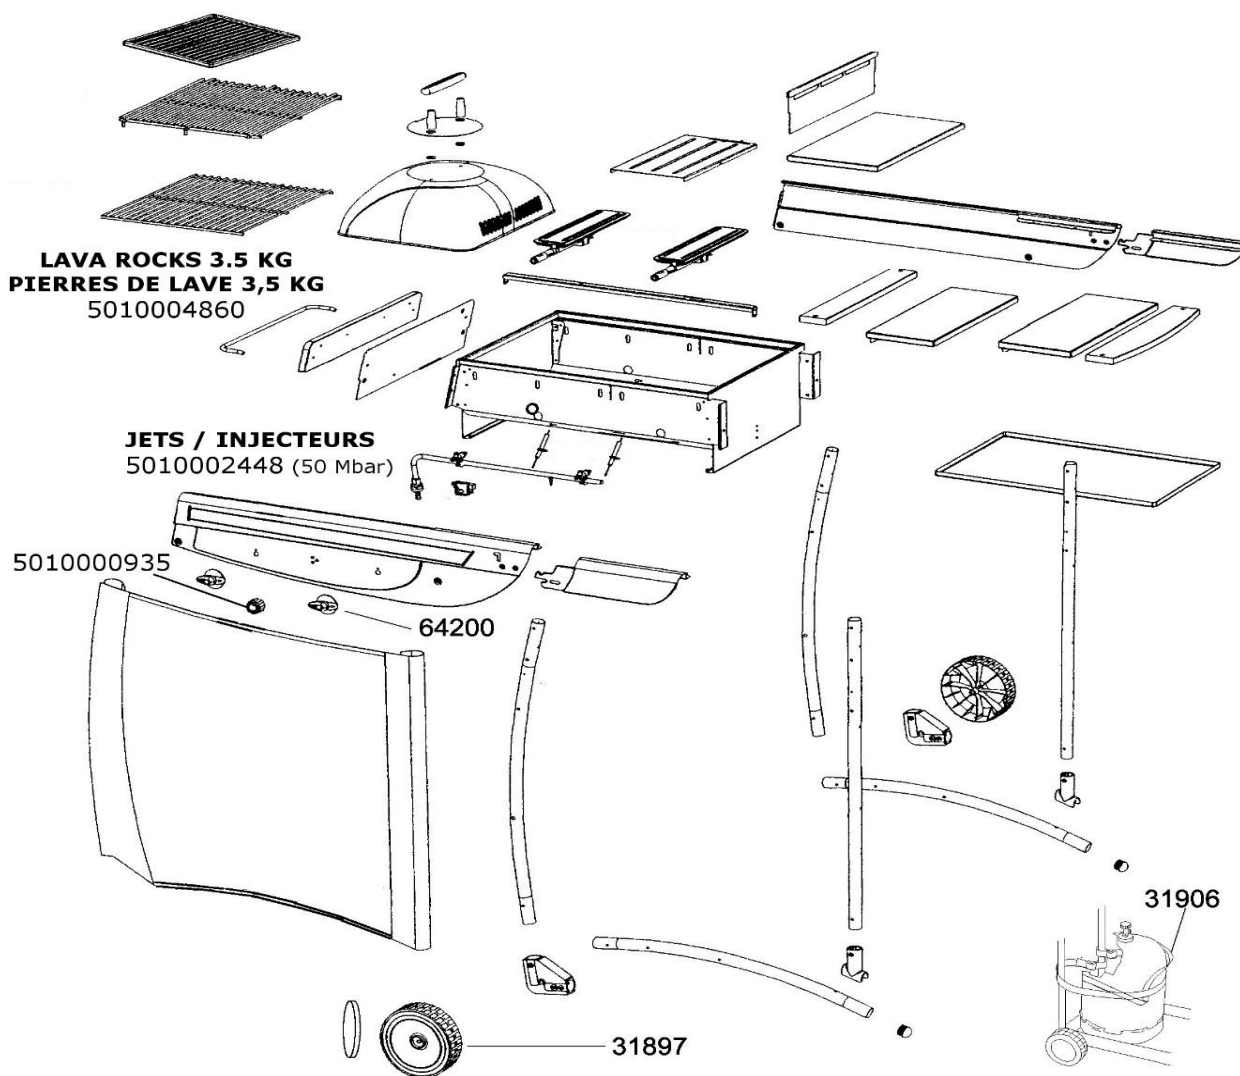

BARBECUES HACIENDA CLASSIC - SUPER - DELUXE

CAMPINGAZ®

CLASSIC

SUPER

DELUXE

SPARE PARTS REF.	POINTS	EN DESCRIPTIONS	FR DESCRIPTIONS
31897	50	WHEEL DIAMETER 175 (X 1)	ROUE DIAMETRE 175 (X 1)
31906	30	CYLINDER STRAP	SANGLE BOUTEILLE
64200	30	KNOBS (X2)	VOLANTS (X2)
5010000935	30	KNOB (x1)	VOLANT (x1)
5010002448	30	JET 50Mb - FOR BUTANE AND PROPANE GAS PIPE	INJECTEUR 50Mb - POUR TUBULURE GAZ BUTANE ET PROPANE
5010004860	50	LAVA ROCKS 3.5 KG	PIERRES DE LAVE 3,5 KG