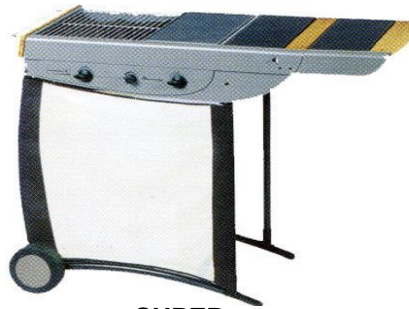

# BARBECUES HACIENDA CLASSIC - SUPER - DELUXE

CAMPINGAZ®

CLASSIC

SUPER

DELUXE

SPARE PARTS REF.	POINTS	EN DESCRIPTIONS	FR DESCRIPTIONS
31897	50	WHEEL DIAMETER 175 (X 1)	ROUE DIAMETRE 175 (X 1)
31906	30	CYLINDER STRAP	SANGLE BOUTEILLE
64200	30	KNOBS (X2)	VOLANTS (X2)
5010000935	30	KNOB (x1)	VOLANT (x1)
5010002448	30	JET 50Mb - FOR BUTANE AND PROPANE GAS PIPE	INJECTEUR 50Mb - POUR TUBULURE GAZ BUTANE ET PROPANE
5010004860	50	LAVA ROCKS 3.5 KG	PIERRES DE LAVE 3,5 KG