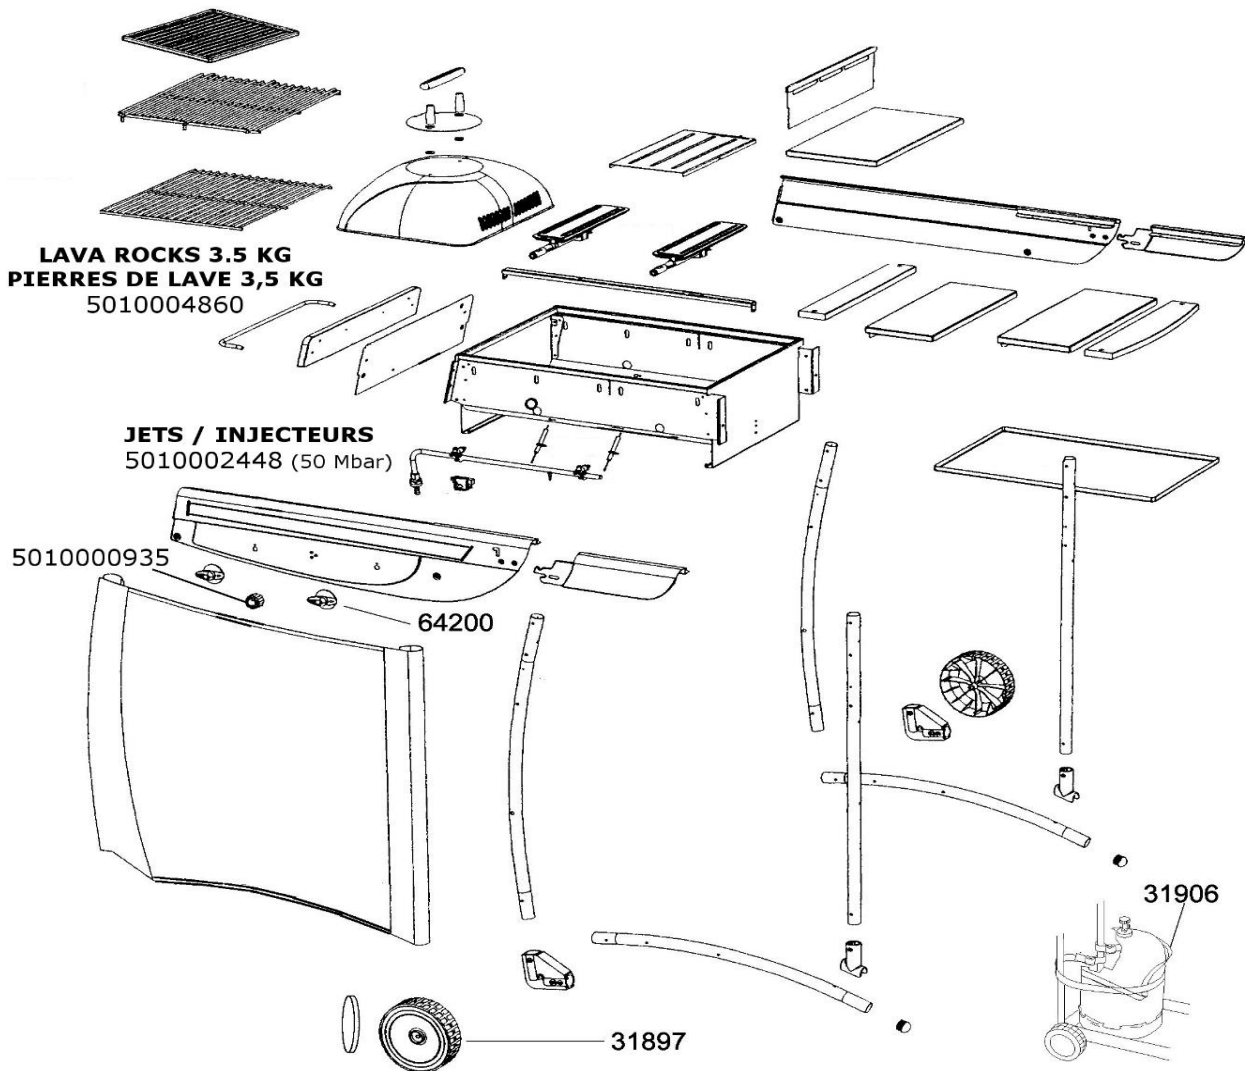

# BARBECUES HACIENDA CLASSIC - SUPER - DELUXE

CAMPINGAZ®

CLASSIC

SUPER

DELUXE

SPARE PARTS REF.	POINTS	EN DESCRIPTIONS	FR DESCRIPTIONS
31897	50	WHEEL DIAMETER 175 (X 1)	ROUE DIAMETRE 175 (X 1)
31906	30	CYLINDER STRAP	SANGLE BOUTEILLE
64200	30	KNOBS (X2)	VOLANTS (X2)
5010000935	30	KNOB (x1)	VOLANT (x1)
5010002448	30	JET 50Mb - FOR BUTANE AND PROPANE GAS PIPE	INJECTEUR 50Mb - POUR TUBULURE GAZ BUTANE ET PROPANE
5010004860	50	LAVA ROCKS 3.5 KG	PIERRES DE LAVE 3,5 KG