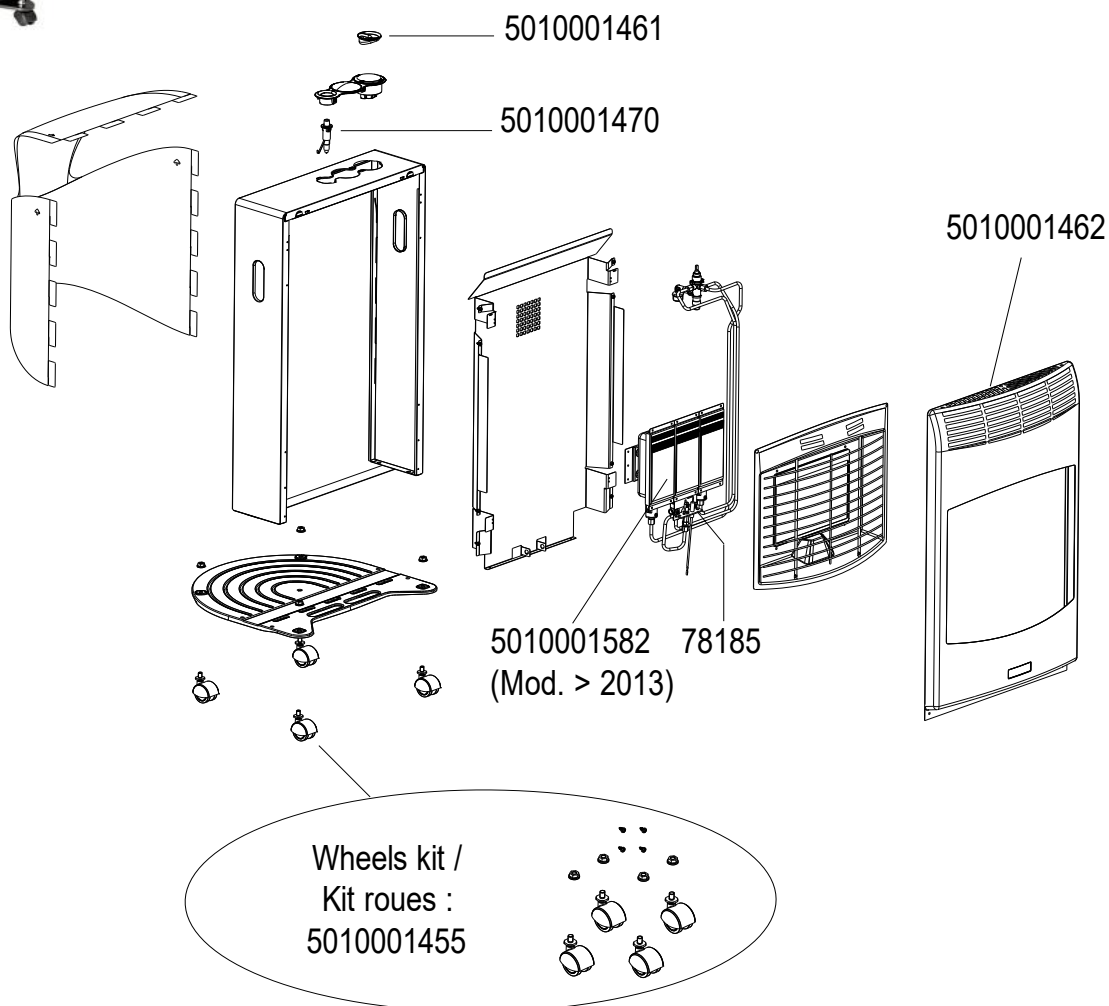

INFRARED HEATER / CHAUFFAGE INFRAROUGE : IR 5000 COMFORT

CAMPINGGAZ®

LOCTITE
5010002356

SPARE PARTS REF.	POINTS	EN DESCRIPTIONS	FR DESCRIPTIONS
78185	150	GAS STOP DEVICE (FEMALE CONNECTOR)	VEILLEUSE + THERMOCOUPLE (CONNECTEUR FEMELLE)
5010001455	50	WHEELS KIT (x4)	KIT ROUES (x4)
5010001461	30	VALVE KNOB FOR 3 POSITION TAP	VOLANT VANNE POUR ROBINET 3 POSITIONS
5010001462	170	FRONT PANEL - DARK GREY	FACADE AVANT - GRIS FONCE
5010001470	50	PIEZO IGNITER	PIEZO
5010001582	250	BURNER	BURNER
5010002356	290	LOCTITE GLUE 542 10ML	COLLE LOCTITE 542 10 ML
5010004262	150	GAS STOP DEVICE WITH SPRING (MALE CONNECTOR)	VEILLEUSE + THERMOCOUPLE AVEC LAME RESSORT (CONNECTEUR MALE)