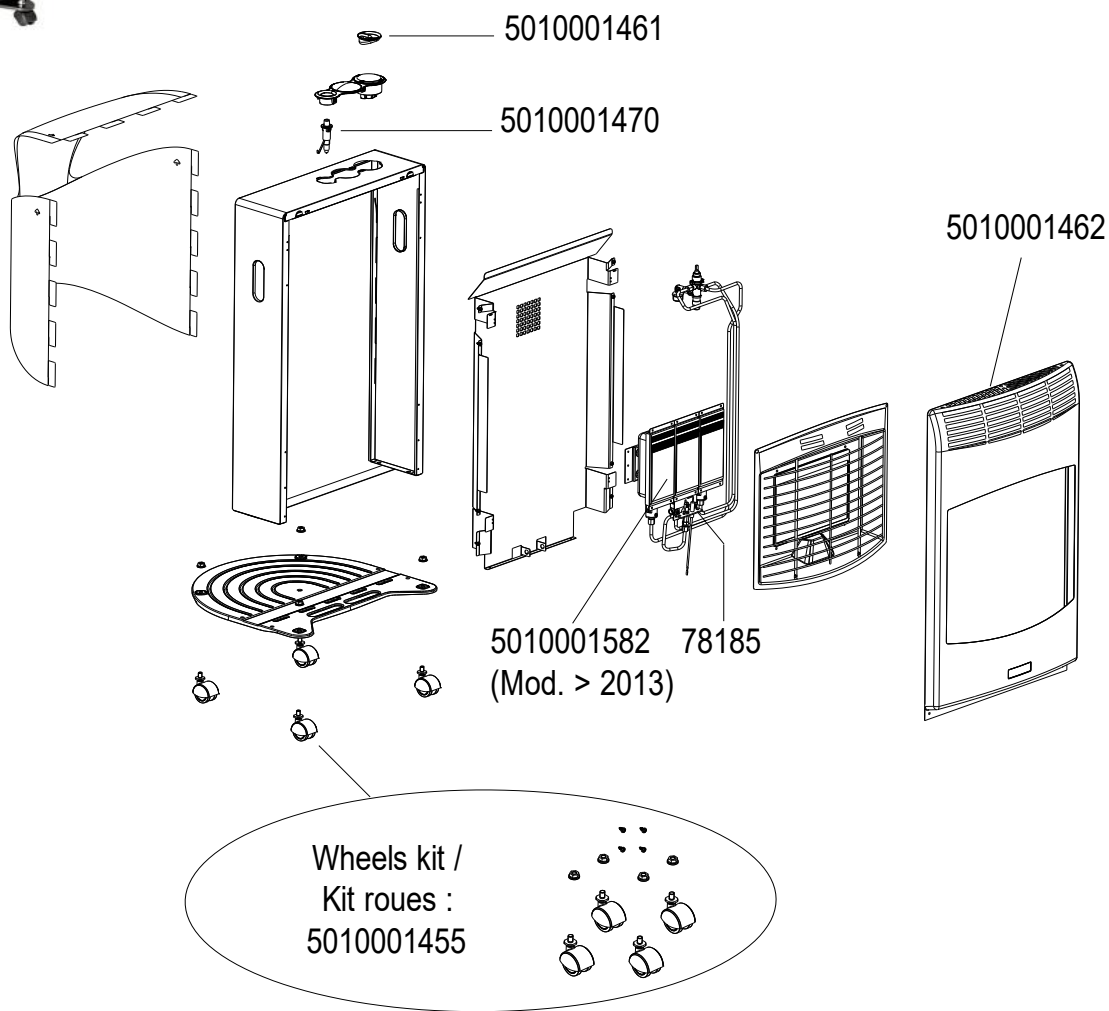

**INFRARED HEATER /
CHAUFFAGE INFRAROUGE :
IR 5000 COMFORT**

LOCTITE
5010002356

SPARE PARTS REF.	POINTS	EN DESCRIPTIONS	FR DESCRIPTIONS
78185	150	GAS STOP DEVICE (FEMALE CONNECTOR)	VEILLEUSE + THERMOCOUPLE (CONNECTEUR FEMELLE)
5010001455	50	WHEELS KIT (x4)	KIT ROUES (x4)
5010001461	30	VALVE KNOB FOR 3 POSITION TAP	VOLANT VANNE POUR ROBINET 3 POSITIONS
5010001462	170	FRONT PANEL - DARK GREY	FACADE AVANT - GRIS FONCE
5010001470	50	PIEZO IGNITER	PIEZO
5010001582	250	BURNER	BURNER
5010002356	290	LOCTITE GLUE 542 10ML	COLLE LOCTITE 542 10 ML
5010004262	150	GAS STOP DEVICE WITH SPRING (MALE CONNECTOR)	VEILLEUSE + THERMOCOUPLE AVEC LAME RESSORT (CONNECTEUR MALE)