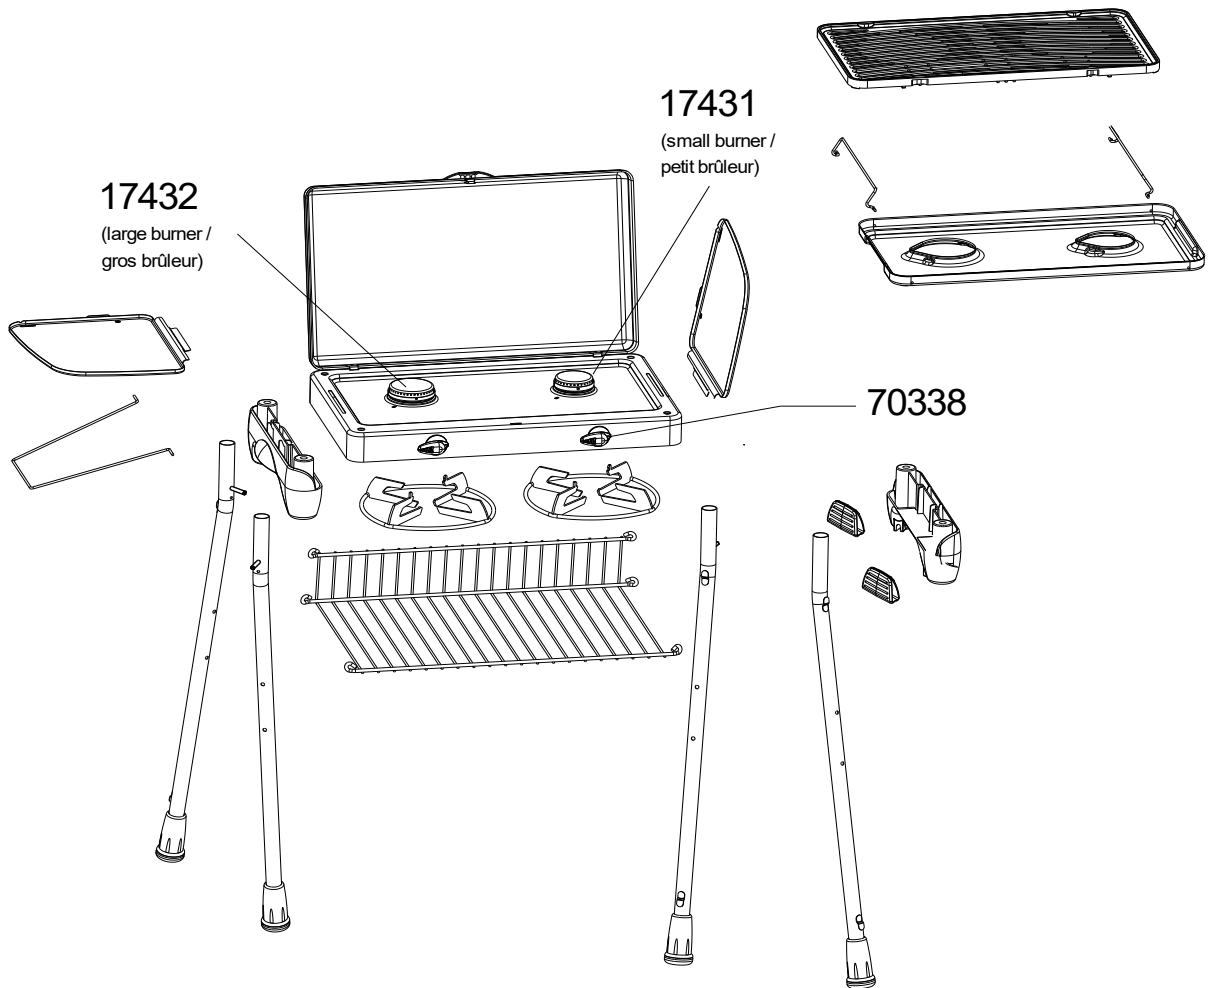

STOVES / RECHAUDS : CAMPING KITCHEN - PLUS - EXTRA - GRILL (BLUE - BLEU) CAMPING KITCHEN (WHITE - BLANC) mod. Caravaning & Indoor/Domestique

KITCHEN

PLUS

EXTRA

GRILL

WHITE/BLANC CARAVANING & INDOOR/ DOMESTIQUE

**STOVES / RECHAUDS : CAMPING KITCHEN -
PLUS - EXTRA - GRILL (BLUE - BLEU) CAMPING
KITCHEN (WHITE - BLANC)
mod. Caravaning & Indoor/Domestique**

SPARE PARTS REF.	EN DESCRIPTIONS	FR DESCRIPTIONS	KITCHEN	PLUS	EXTRA	GRILL	WHITE/BLANC CARAVANING	WHITE/BLANC INDOOR / DOMESTIQUE
17431	CRIMPED BURNER + CAP	BRULEUR SERTI + CHAPEAU	X	X	X	X	X	X
17432	CRIMPED BURNER + CAP	BRULEUR SERTI + CHAPEAU	X	X	X	X	X	X
70338	KNOBS (X2)	VOLANTS (x2)	X	X	X	X		