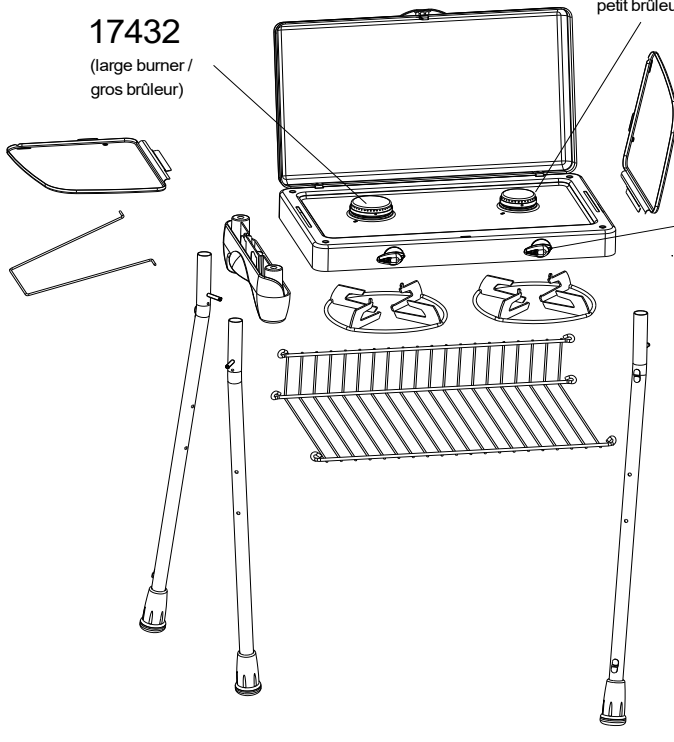

JETS / INJECTEURS

Small Burner / Petit Brûleur
50 Mb : 5010002448

17431

(small burner / petit brûleur)

17432

(large burner / gros brûleur)

73506

70340

70338

**STOVES / RECHAUDS : CAMPING KITCHEN -
PLUS - EXTRA - GRILL (BLUE - BLEU) CAMPING
KITCHEN (WHITE - BLANC)
mod. Caravaning & Indoor/Domestique**

SPARE PARTS REF.	POINTS	EN DESCRIPTIONS	FR DESCRIPTIONS	KITCHEN	PLUS	EXTRA	GRILL	WHITE/BLANC CARAVANING	WHITE/BLANC INDOOR / DOMESTIQUE
17431	60	CRIMPED BURNER + CAP	BRULEUR SERTI + CHAPEAU	X	X	X	X	X	X
17432	60	CRIMPED BURNER + CAP	BRULEUR SERTI + CHAPEAU	X	X	X	X	X	X
70338	30	KNOBS (X2)	VOLANTS (x2)	X	X	X	X		
70340	170	WATER COMPARTMENT	COMPARTIMENT A EAU		X	X	X		
73506	50	WIRE HOLDER FOR WATER COMPARTMENT	SUPPORT FIL COMPARTIMENT A EAU		X	X	X		
5010002448	30	JET 50Mb - FOR BUTAN AND PROPAN GAS PIPE	INJECTEUR 50Mb - POUR TUBULURE GAZ BUTANE ET PROPANE	X	X	X	X	X	X