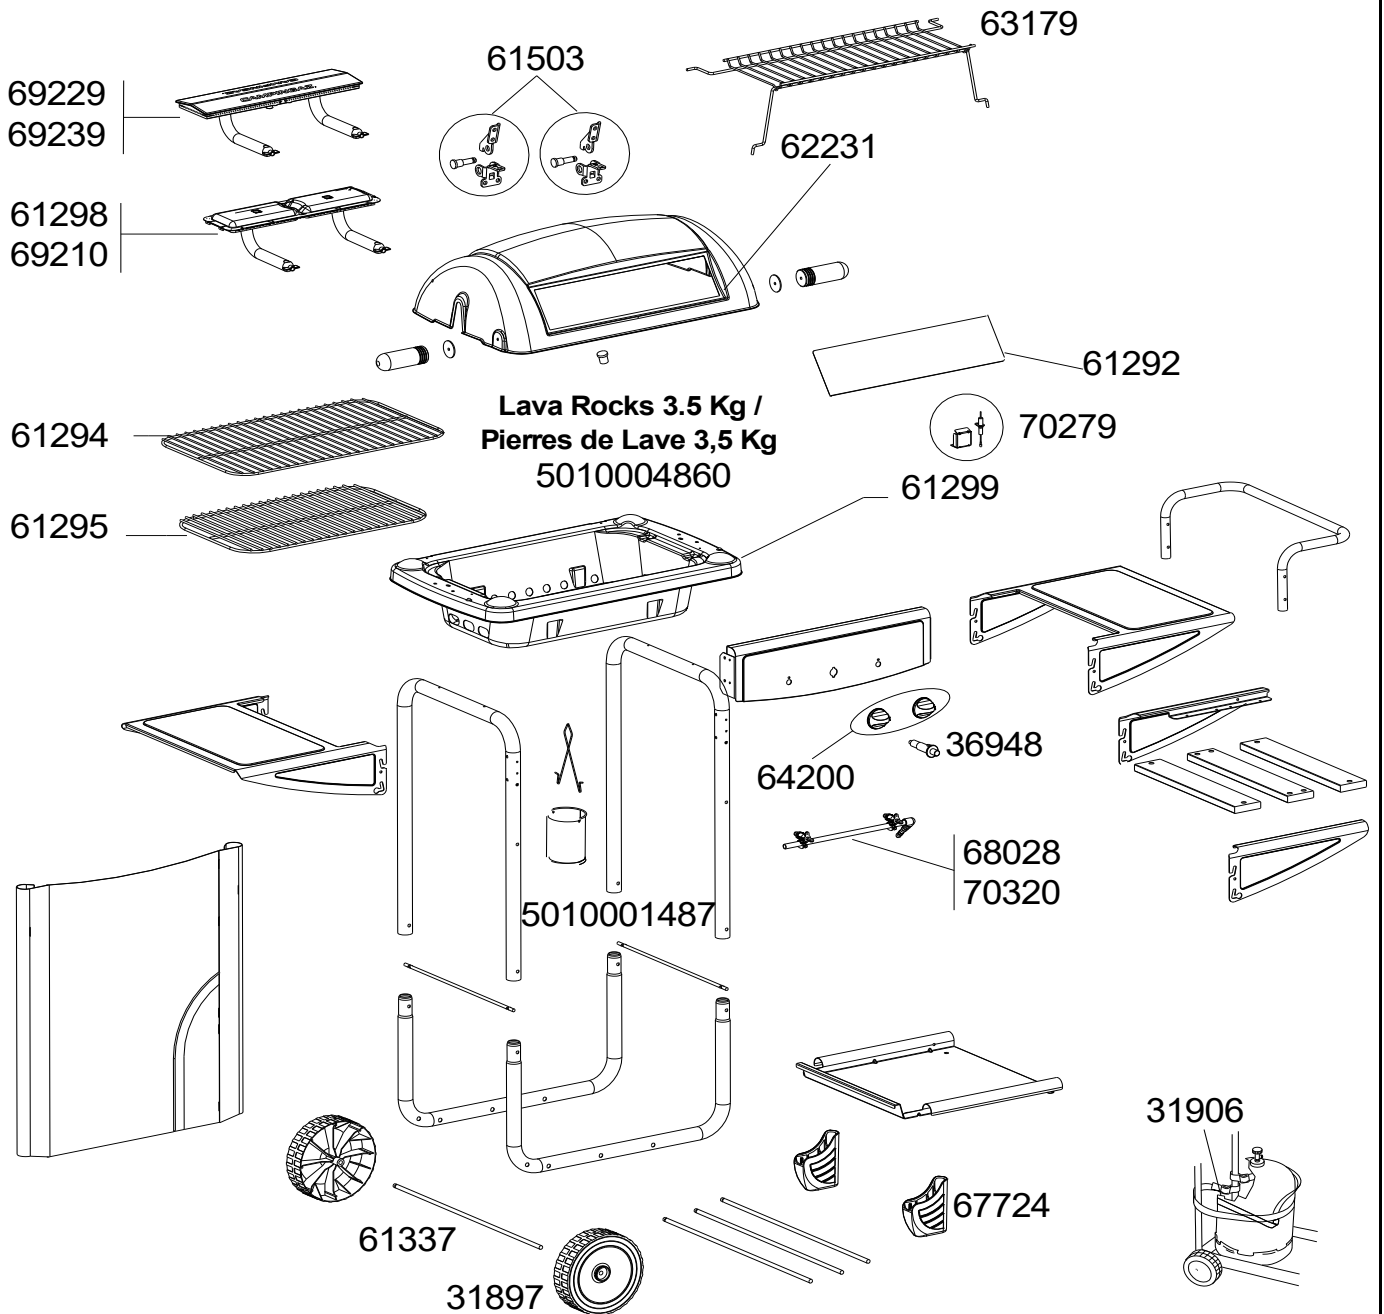

**BARBECUES ELDORADO 2 :
COMPACT - BASIC - PLUS
EXTRA - SUPER**

COMPACT

BASIC - PLUS - SUPER - EXTRA

BARBECUES ELDORADO 2 : COMPACT - BASIC - PLUS EXTRA - SUPER

SPARE PARTS REF.	POINTS	EN DESCRIPTIONS	FR DESCRIPTIONS	COMPACT	SUPER - BASIC - PLUS - EXTRA
31897	50	WHEEL DIAMETER 175 (X 1)	ROUE DIAMETRE 175 (X 1)	X	X
31906	30	CYLINDER STRAP	SANGLE BOUTEILLE	X	X
36948	60	SIMPLE IGNITER	PIEZO SIMPLE	X	X
61292	100	GLASS + (SUPPORT x4)	VITRE + (EQUERRE x4)	X	X
61294	100	STEEL NICKEL CHROME COOKING GRATE	GRILLE DE CUISSON ACIER CHROMEE	X	X
61295	90	LAVA ROCK GRATE	GRILLE PIERRE DE LAVE	X	X
61298	165	BURNER 28Mb	BRULEUR 28Mb	X	X
61299	295	BASE	CUVE	X	X
61337	50	AXLE WHEEL	AXE DE ROUE	X	X
61503	50	LID HINGE SET (x2)	CHARNIERES + AXE (x2) COUVERCLE	X	X
62231	60	GLASS SQUARE SUPPORT (x4)	EQUERRE VITRE (x4)	X	X
63179	120	ARTICULATED WARMING GRID	GRILLE MIJOTAGE ARTICULEE		X
64200	30	KNOBS (X2)	VOLANTS (X2)	X	X
67724	40	FOOT	PIED	X	X
68028	150	GAS PIPE 28Mb (Export)	TUBULURE 28Mb (Export)	X	X
69210	150	BURNER 50Mb	BRULEUR 50Mb	X	X
69229	280	CAST-IRON BURNER 28Mb	BRULEUR FONTE 28Mb	X	X
69239	220	CAST-IRON BURNER 50Mb	BRULEUR FONTE 50Mb	X	X
70279	50	ELECTRODE + HOLDER	ELECTRODE + CACHE ELECTRODE	X	X
70320	150	GAS PIPE 28Mb 1/4" (Ch)	TUBULURE 28Mb 1/4" (Ch)	X	X
5010001487	50	GREASE CAN + WIRE	POT A GRAISSE + FIL	X	X
5010004860	50	LAVA ROCKS 3.5 KG	PIERRES DE LAVE 3,5 KG	X	X