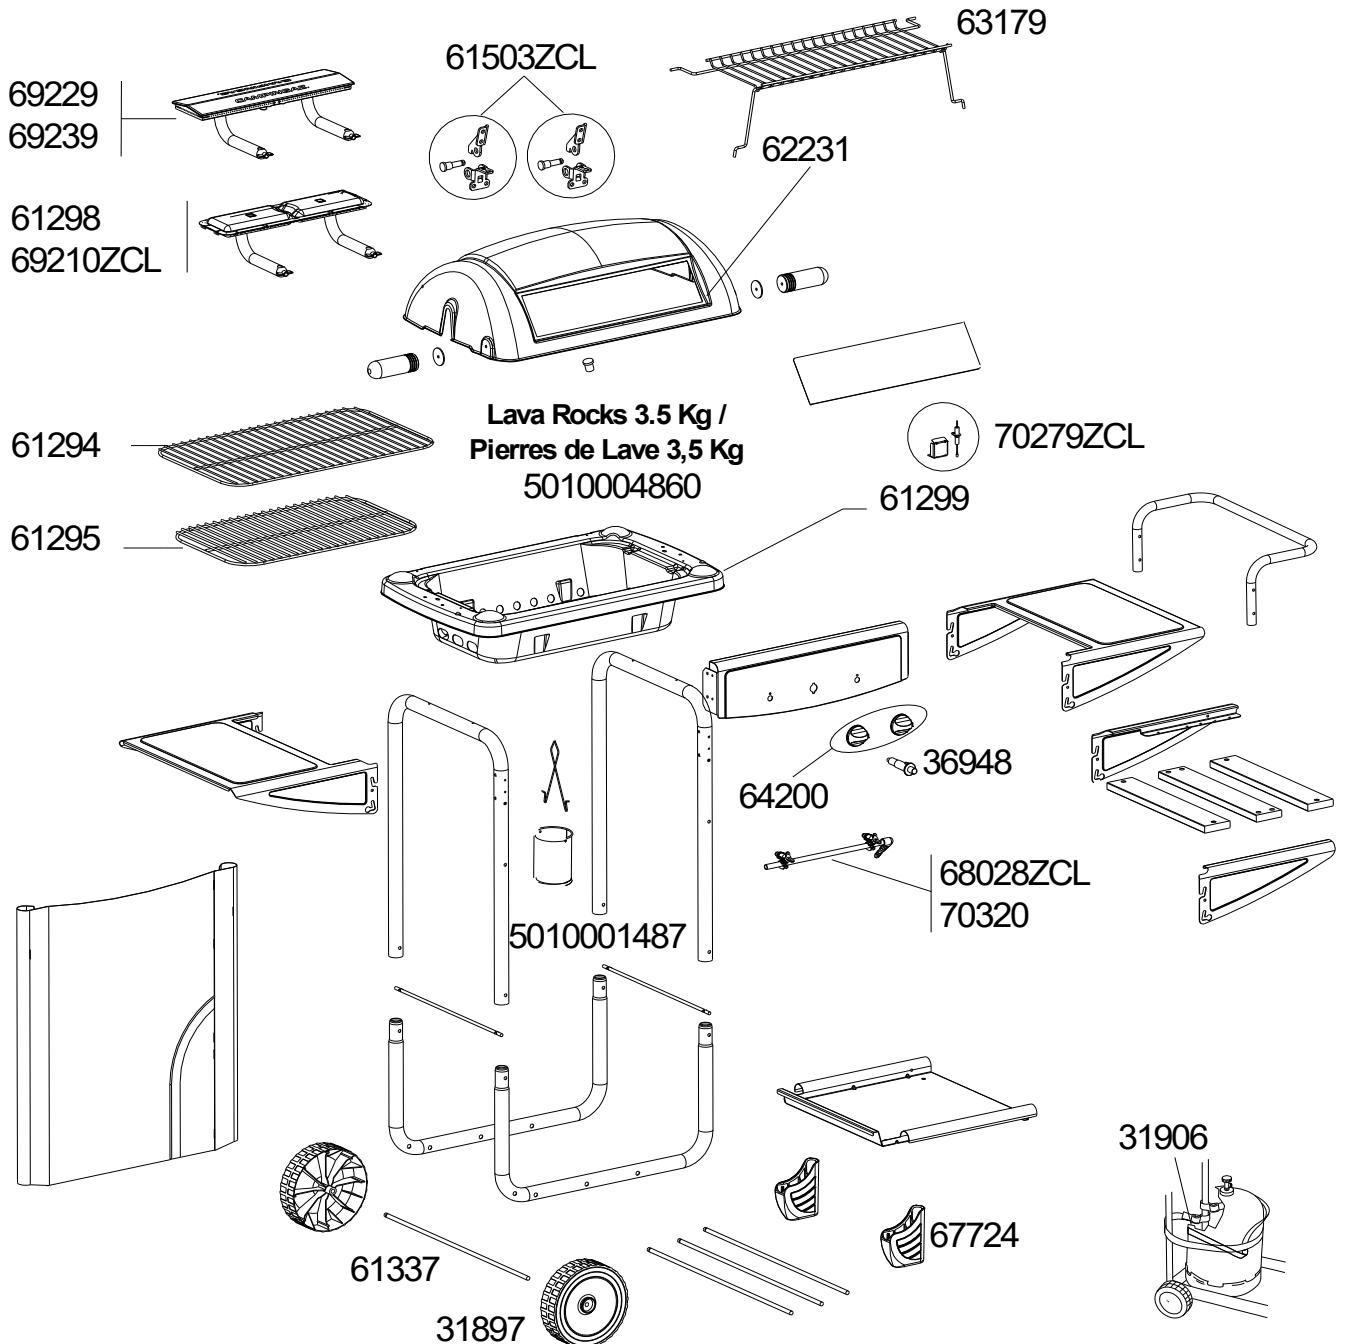

**BARBECUES ELDORADO 2 :
COMPACT - BASIC - PLUS
EXTRA - SUPER**

COMPACT

BASIC - PLUS - SUPER - EXTRA

BARBECUES ELDORADO 2 : COMPACT - BASIC - PLUS EXTRA - SUPER

SPARE PARTS REF.	POINTS	EN DESCRIPTIONS	FR DESCRIPTIONS	COMPACT	SUPER - BASIC - PLUS - EXTRA
31897	50	WHEEL DIAMETER 175 (X 1)	ROUE DIAMETRE 175 (X 1)	X	X
31906	30	CYLINDER STRAP	SANGLE BOUTEILLE	X	X
36948	60	SIMPLE IGNITER	PIEZO SIMPLE	X	X
61294	100	STEEL NICKEL CHROME COOKING GRATE	GRILLE DE CUISSON ACIER CHROMEE	X	X
61295	90	LAVA ROCK GRATE	GRILLE PIERRES DE LAVE	X	X
61298	165	BURNER 28Mb	BRULEUR 28Mb	X	X
61299	295	BASE	CUVE	X	X
61337	50	AXLE WHEEL	AXE DE ROUE	X	X
61503ZCL	50	LID HINGE SET (x2)	CHARNIERES + AXE (x2) COUVERCLE	X	X
62231	60	GLASS SQUARE SUPPORT (x4)	EQUERRE VITRE (x4)	X	X
63179	120	ARTICULATED WARMING GRID	GRILLE DE MIJOTAGE ARTICULEE		X
64200	30	KNOBS (X2)	VOLANTS (X2)	X	X
67724	40	FOOT	PIED	X	X
68028ZCL	150	GAS PIPE 28Mb (Export)	TUBULURE 28Mb (Export)	X	X
69210ZCL	150	BURNER 50Mb	BRULEUR 50Mb	X	X
69229	280	CAST-IRON BURNER 28Mb	BRULEUR FONTE 28Mb	X	X
69239	220	CAST-IRON BURNER 50Mb	BRULEUR FONTE 50Mb	X	X
70279ZCL	50	ELECTRODE + HOLDER	ELECTRODE + CACHE ELECTRODE	X	X
70320	150	GAS PIPE 28Mb 1/4" (Ch)	TUBULURE 28Mb 1/4" (Ch)	X	X
5010001487	50	GREASE CAN + WIRE	POT A GRAISSE + FIL	X	X
5010004860	50	LAVA ROCKS 3.5 KG	PIERRES DE LAVE 3,5 KG	X	X