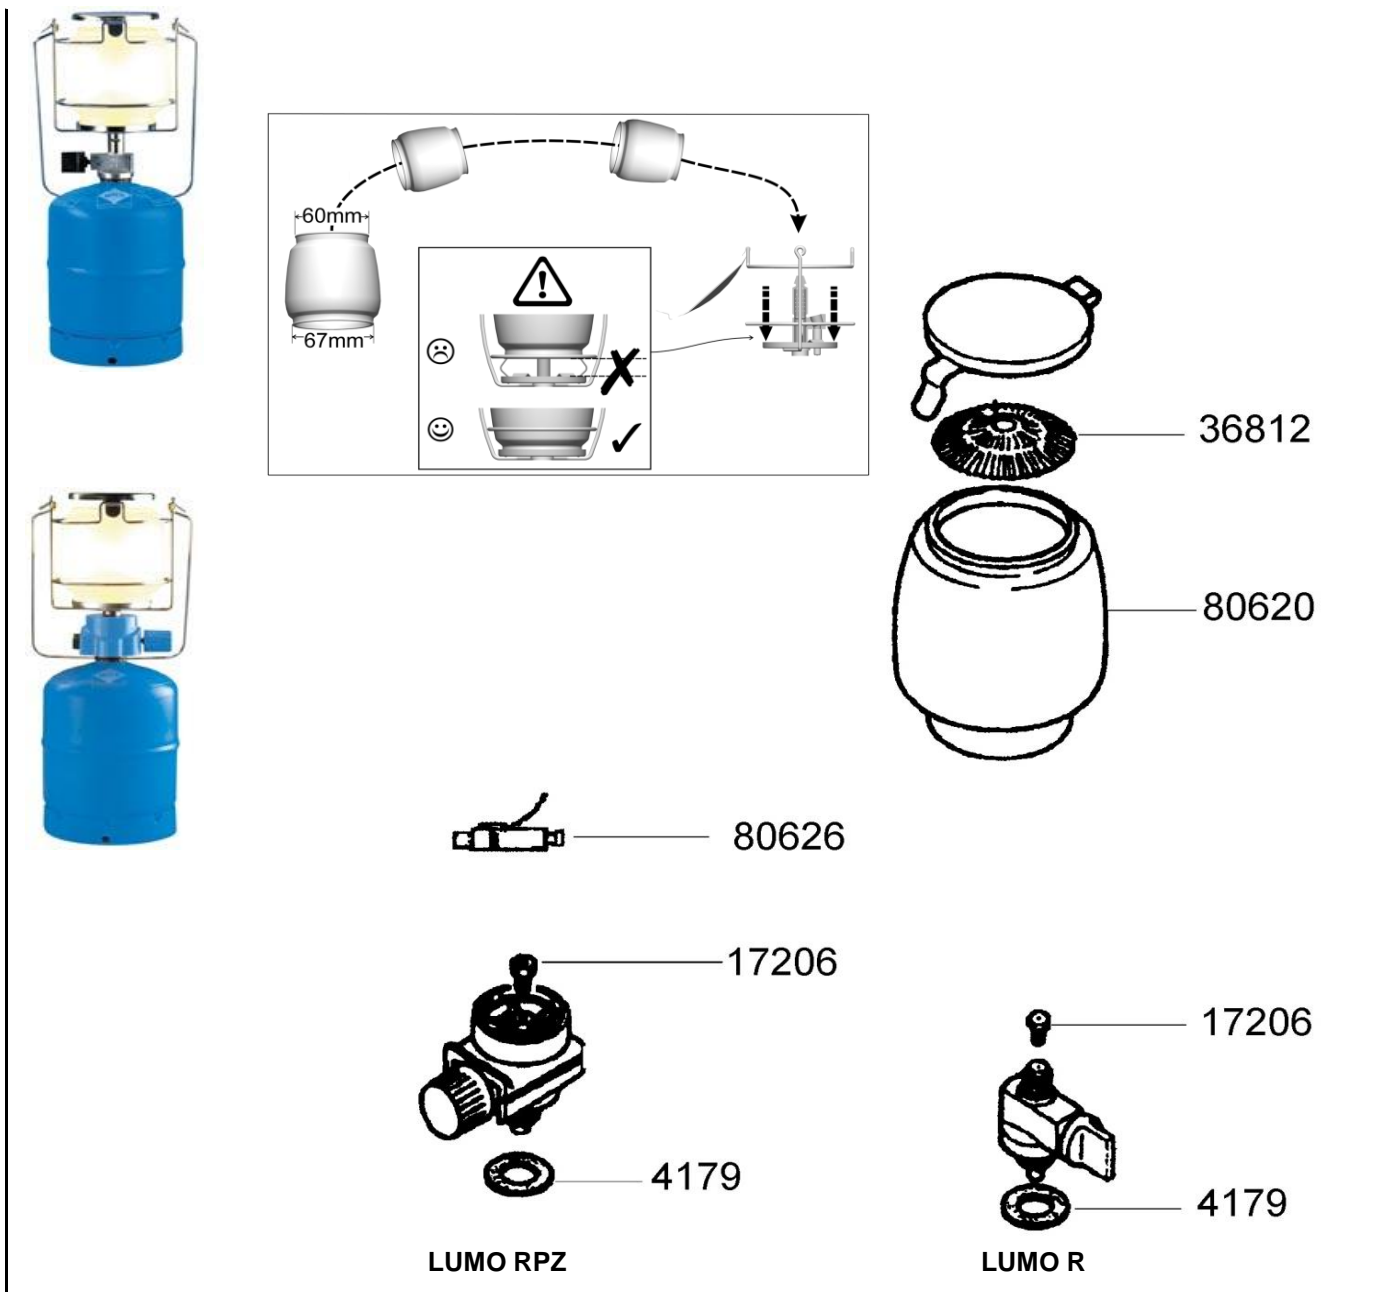

# LUMOGAZ R LUMOGAZ RPZ

CAMPINGAZ®

SPARE PARTS REF.	EN DESCRIPTIONS	FR DESCRIPTIONS
4179	FLAT WASHER (x20)	JOINT PLAT (x20)
17206	JET	INJECTEUR
36812	MANTLE SIZE S (X3)	MANCHON TAILLE S (X3)
80620	GLOBE - SIZE M	VERRE - TAILLE M
80626	PIEZO + BUTTON	PIEZO + BOUTON