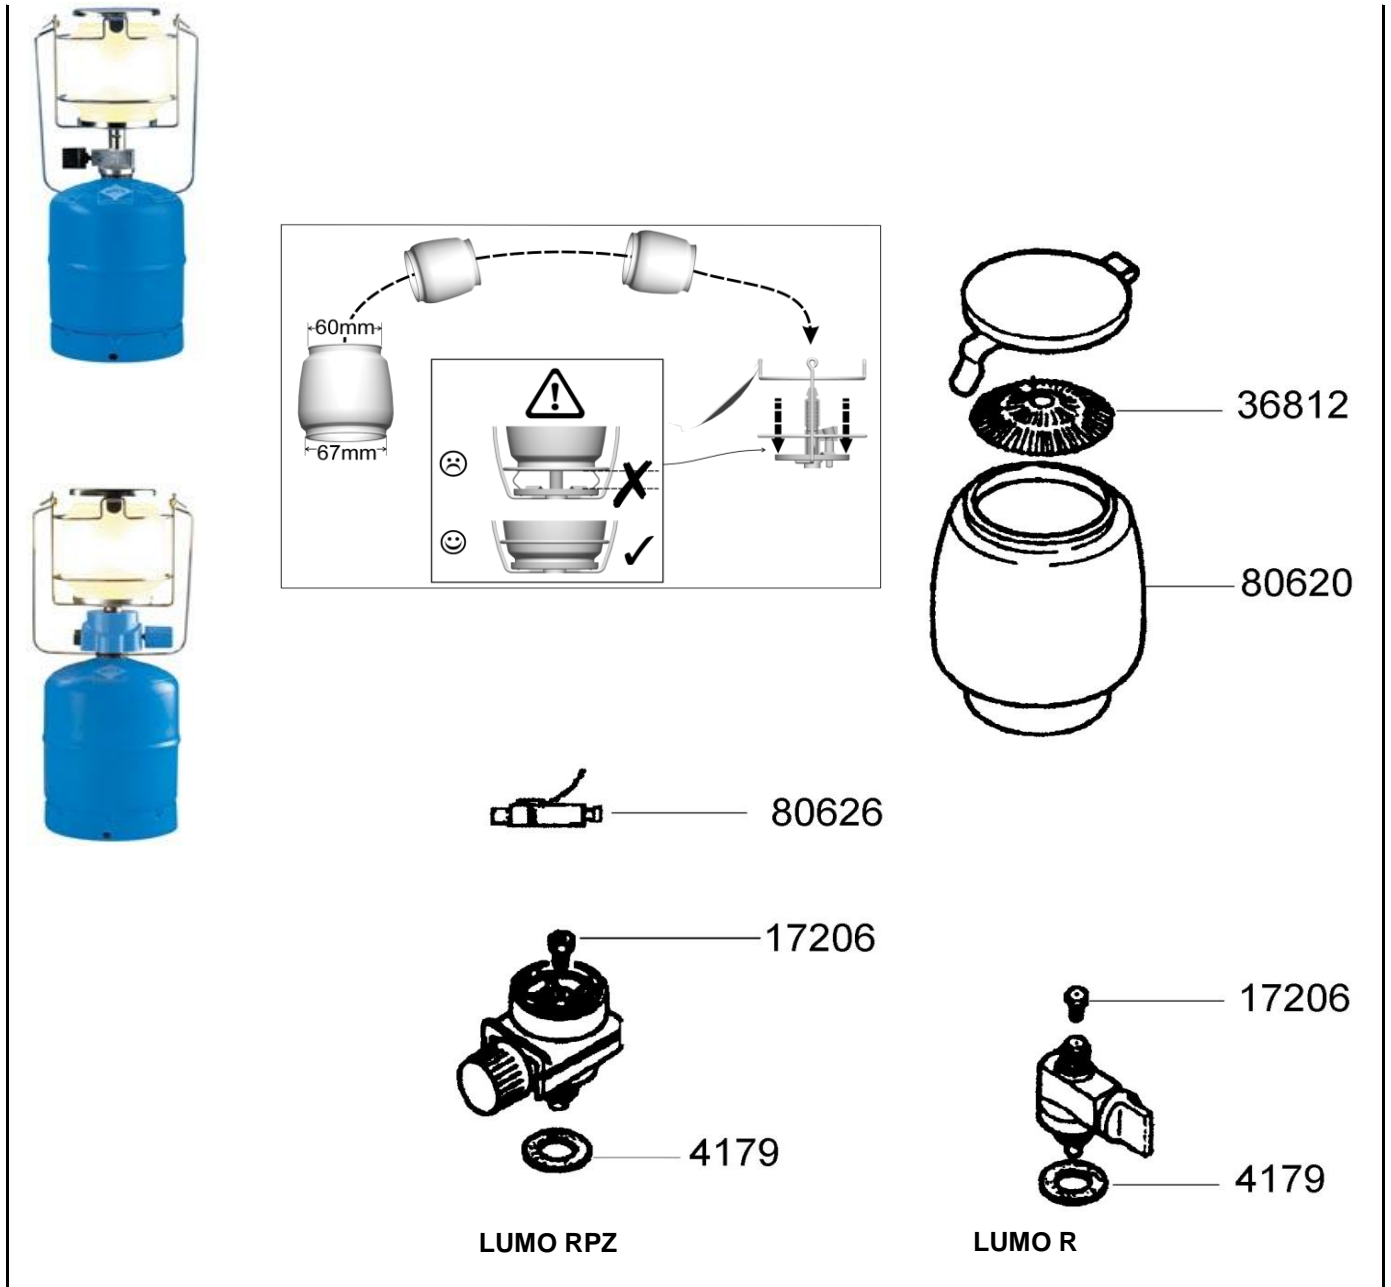

# LUMOGAZ R LUMOGAZ R PZ

CAMPINGGAZ®

SPARE PARTS REF.	POINTS	EN DESCRIPTIONS	FR DESCRIPTIONS
4179	70	FLAT WASHER (x20)	JOINT PLAT (x20)
17206	55	JET	INJECTEUR
36812	40	MANTLE SIZE S (X3)	MANCHON TAILLE S (X3)
80620	100	GLOBE - SIZE M	VERRE - TAILLE M
80626	90	PIEZO + BUTTON	PIEZO + BOUTON