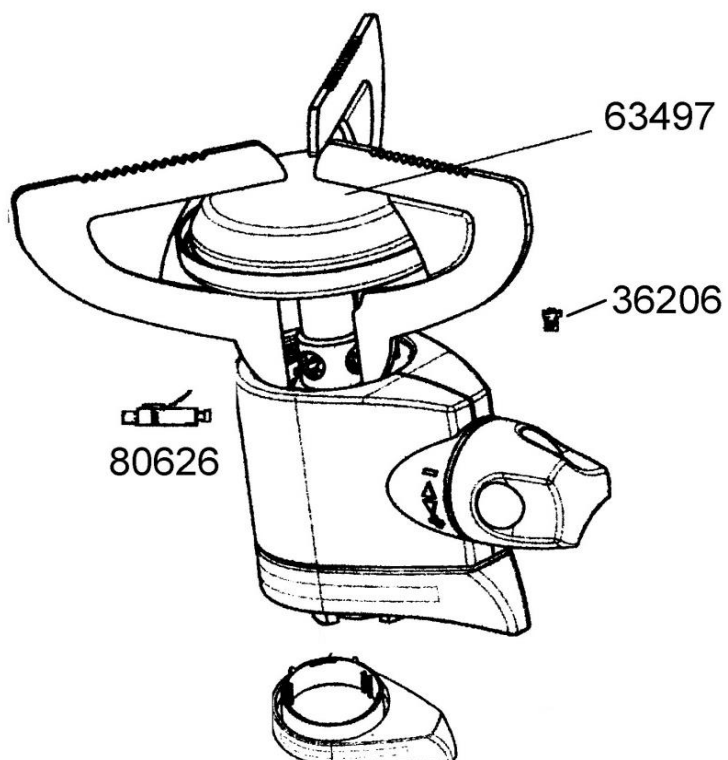

**TWISTER 270 - 270 PZ -
270 HPZ - TWISTER 270 KIT**

SPARE PARTS REF.	POINTS	EN DESCRIPTIONS	FR DESCRIPTIONS	270	270 PZ	270 HPZ	270 KIT
36206	50	JET	INJECTEUR	X	X		X
63497	70	BURNER	BRULEUR			X	
80626	90	PIEZO + BUTTON	PIEZO + BOUTON		X	X	