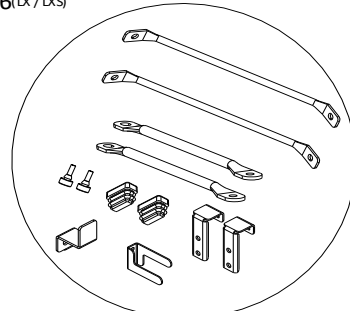

ACCESSORY BAG
SACHET ACCESSOIRES
5010004875

GAS PIPE - TUBULURE
- THE GAS PIPE IS PART OF THE RIGHT SIDE TABLE.
- LA TUBULURE EST INCLUSE AVEC LA TABLETTE
LATÉRALE DROITE.

**BARBECUES : 2 SERIES RBS
L - LE - LES - LX - LXS
C-LINE 2 CLASSIC (RBS)**