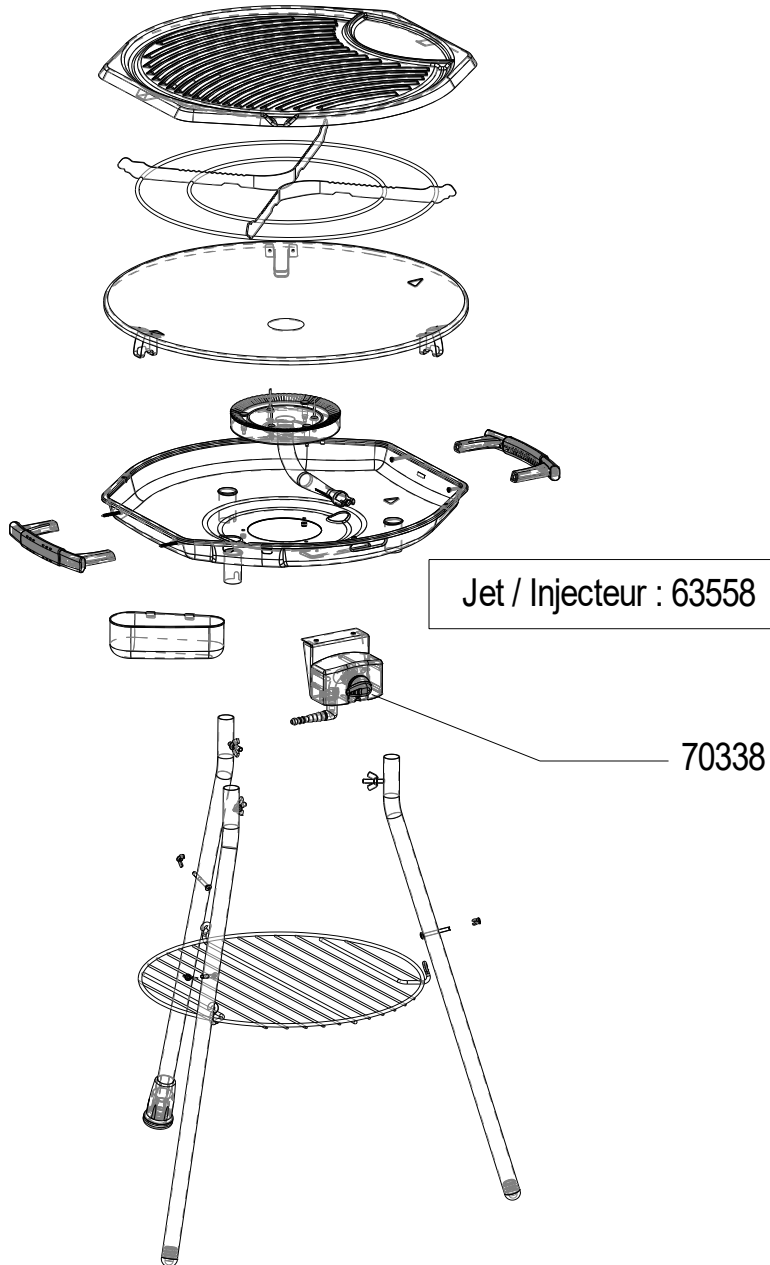

**PARTY GRILL LP :
MAX - WOK- COMBO**

MAX

WOK

SPARE PARTS REF.	POINTS	EN DESCRIPTIONS	FR DESCRIPTIONS	COMBO	MAX	WOK
63558	30	JET	INJECTEUR	X	X	X
70338	30	KNOBS (X2)	VOLANTS (x2)	X	X	X