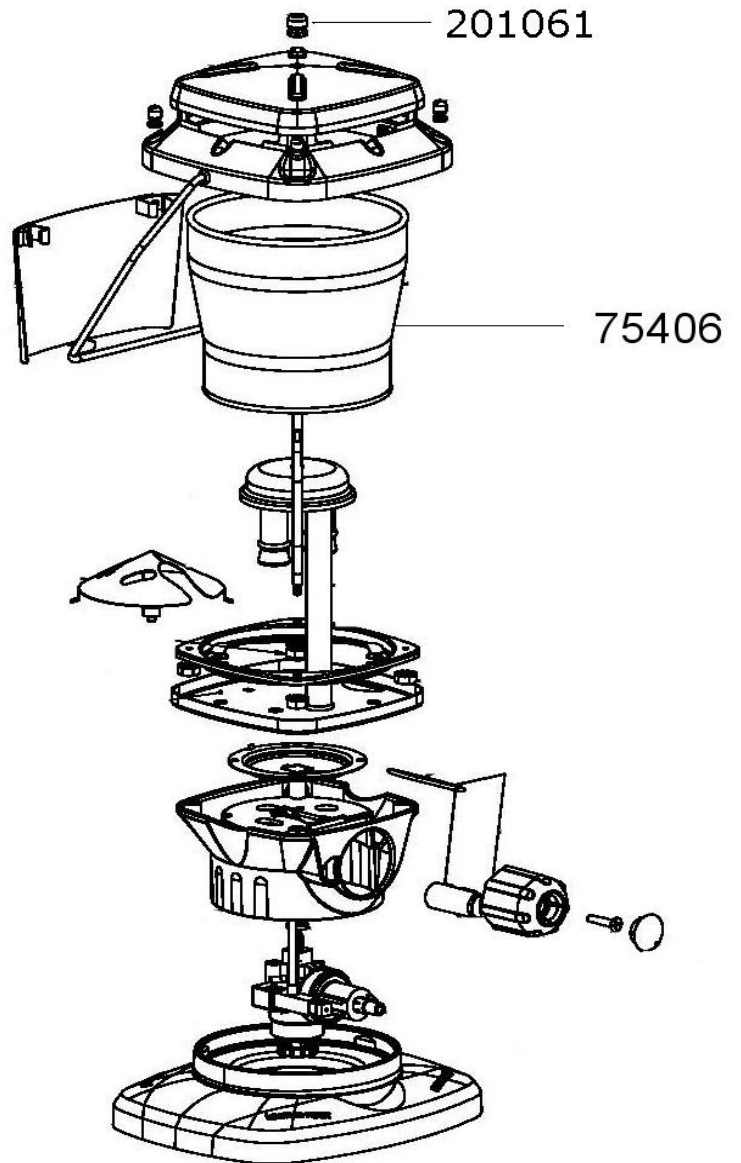

# LANTERN / LANTERNE : STELLIA CV

SPARE PARTS REF.	POINTS	EN DESCRIPTIONS	FR DESCRIPTIONS
75406	90	GLOBE	VERRE STELLIA
75412	70	MANTLE INSTACLIP (X3)	MANCHON INSTACLIP (X3)
201061	50	CAP SCREW (X2)	ECROU CHAPEAU (X2)