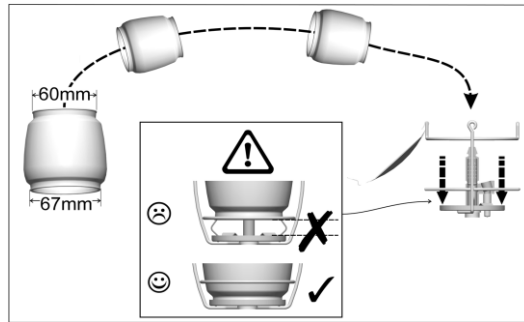

# LANTERNS / LANTERNES : BLEUET CV 300 L - CV 300 L INSTASTART

CAMPINGAZ®

BLEUET CV 300 L

BLEUET CV 300 L  
INSTASTART

SPARE PARTS REF.	EN DESCRIPTIONS	FR DESCRIPTIONS	BLEUET CV300	BLEUET CV300 INSTASTART
17206	JET	INJECTEUR	X	X
36812	MANTLE SIZE S (X3)	MANCHON TAILLE S (X3)	X	X
80620	GLOBE - SIZE M	VERRE - TAILLE M	X	X
80626	PIEZO + BUTTON	PIEZO + BOUTON		X