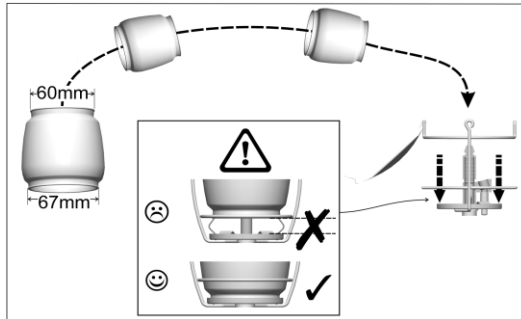

LANTERNS / LANTERNES : BLEUET CV 300 L - CV 300 L INSTASTART

BLEUET CV 300 L

BLEUET CV 300 L
INSTASTART

SPARE PARTS REF.	POINTS	EN DESCRIPTIONS	FR DESCRIPTIONS	BLEUET CV300	BLEUET CV300 INSTASTART
17206	55	JET	INJECTEUR	X	X
36812	40	MANTLE SIZE S (X3)	MANCHON TAILLE S (X3)	X	X
80620	100	GLOBE - SIZE M	VERRE - TAILLE M	X	X
80626	90	PIEZO + BUTTON	PIEZO + BOUTON		X