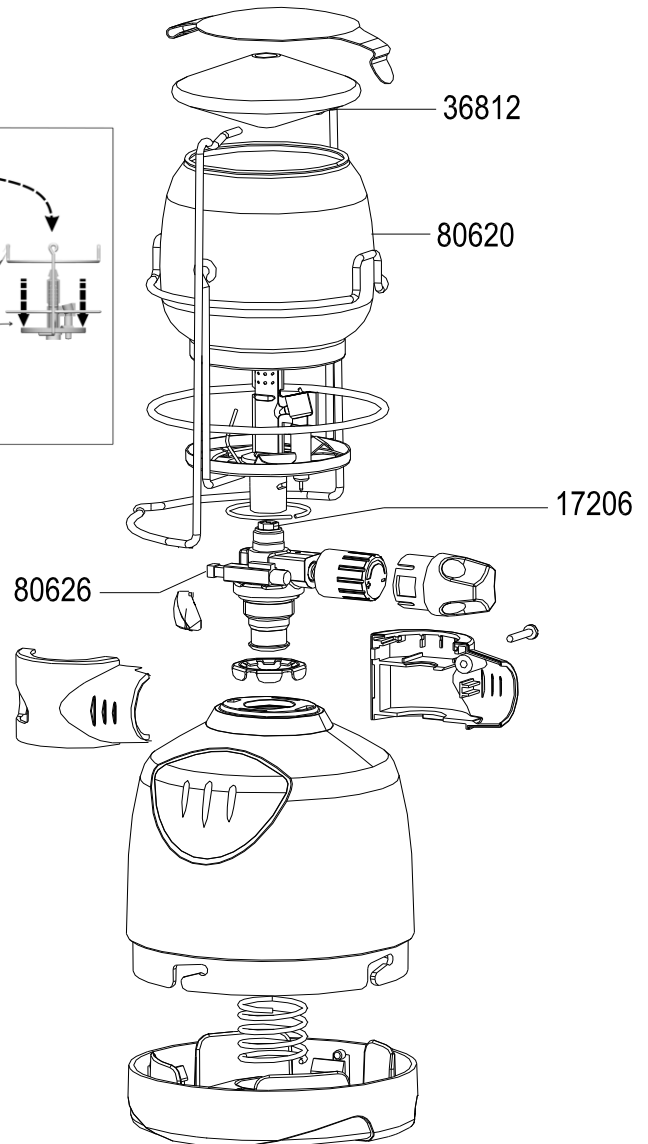

LANTERNS / LANTERNES : BLEUET CV 300 L - CV 300 L INSTASTART

BLEUET CV 300 L

BLEUET CV 300 L
INSTASTART

SPARE PARTS REF.	POINTS	EN DESCRIPTIONS	FR DESCRIPTIONS	BLEUET CV300	BLEUET CV300 INSTASTART
17206	55	JET	INJECTEUR	X	X
36812	40	MANTLE SIZE S (X3)	MANCHON TAILLE S (X3)	X	X
80620	100	GLOBE - SIZE M	VERRE - TAILLE M	X	X
80626	90	PIEZO + BUTTON	PIEZO + BOUTON		X