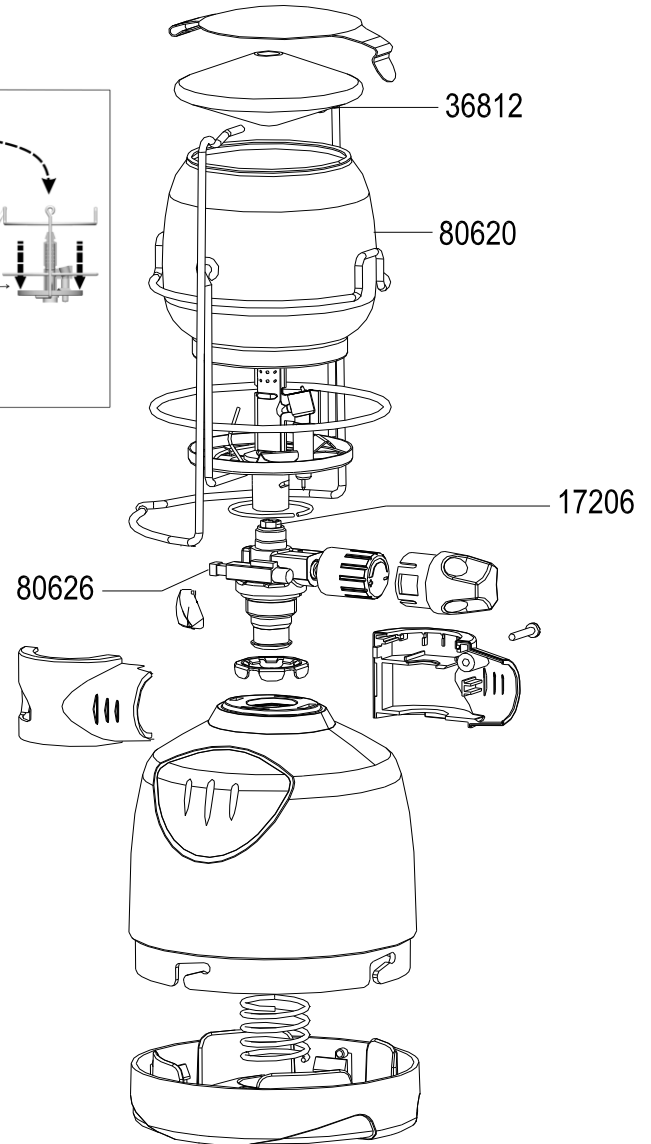

# LANTERNS / LANTERNES : BLEUET CV 300 L - CV 300 L INSTASTART

CAMPINGAZ®

BLEUET CV 300 L

BLEUET CV 300 L  
INSTASTART

SPARE PARTS REF.	EN DESCRIPTIONS	FR DESCRIPTIONS	BLEUET CV300	BLEUET CV300 INSTASTART
17206	JET	INJECTEUR	X	X
36812	MANTLE SIZE S (X3)	MANCHON TAILLE S (X3)	X	X
80620	GLOBE - SIZE M	VERRE - TAILLE M	X	X
80626	PIEZO + BUTTON	PIEZO + BOUTON		X