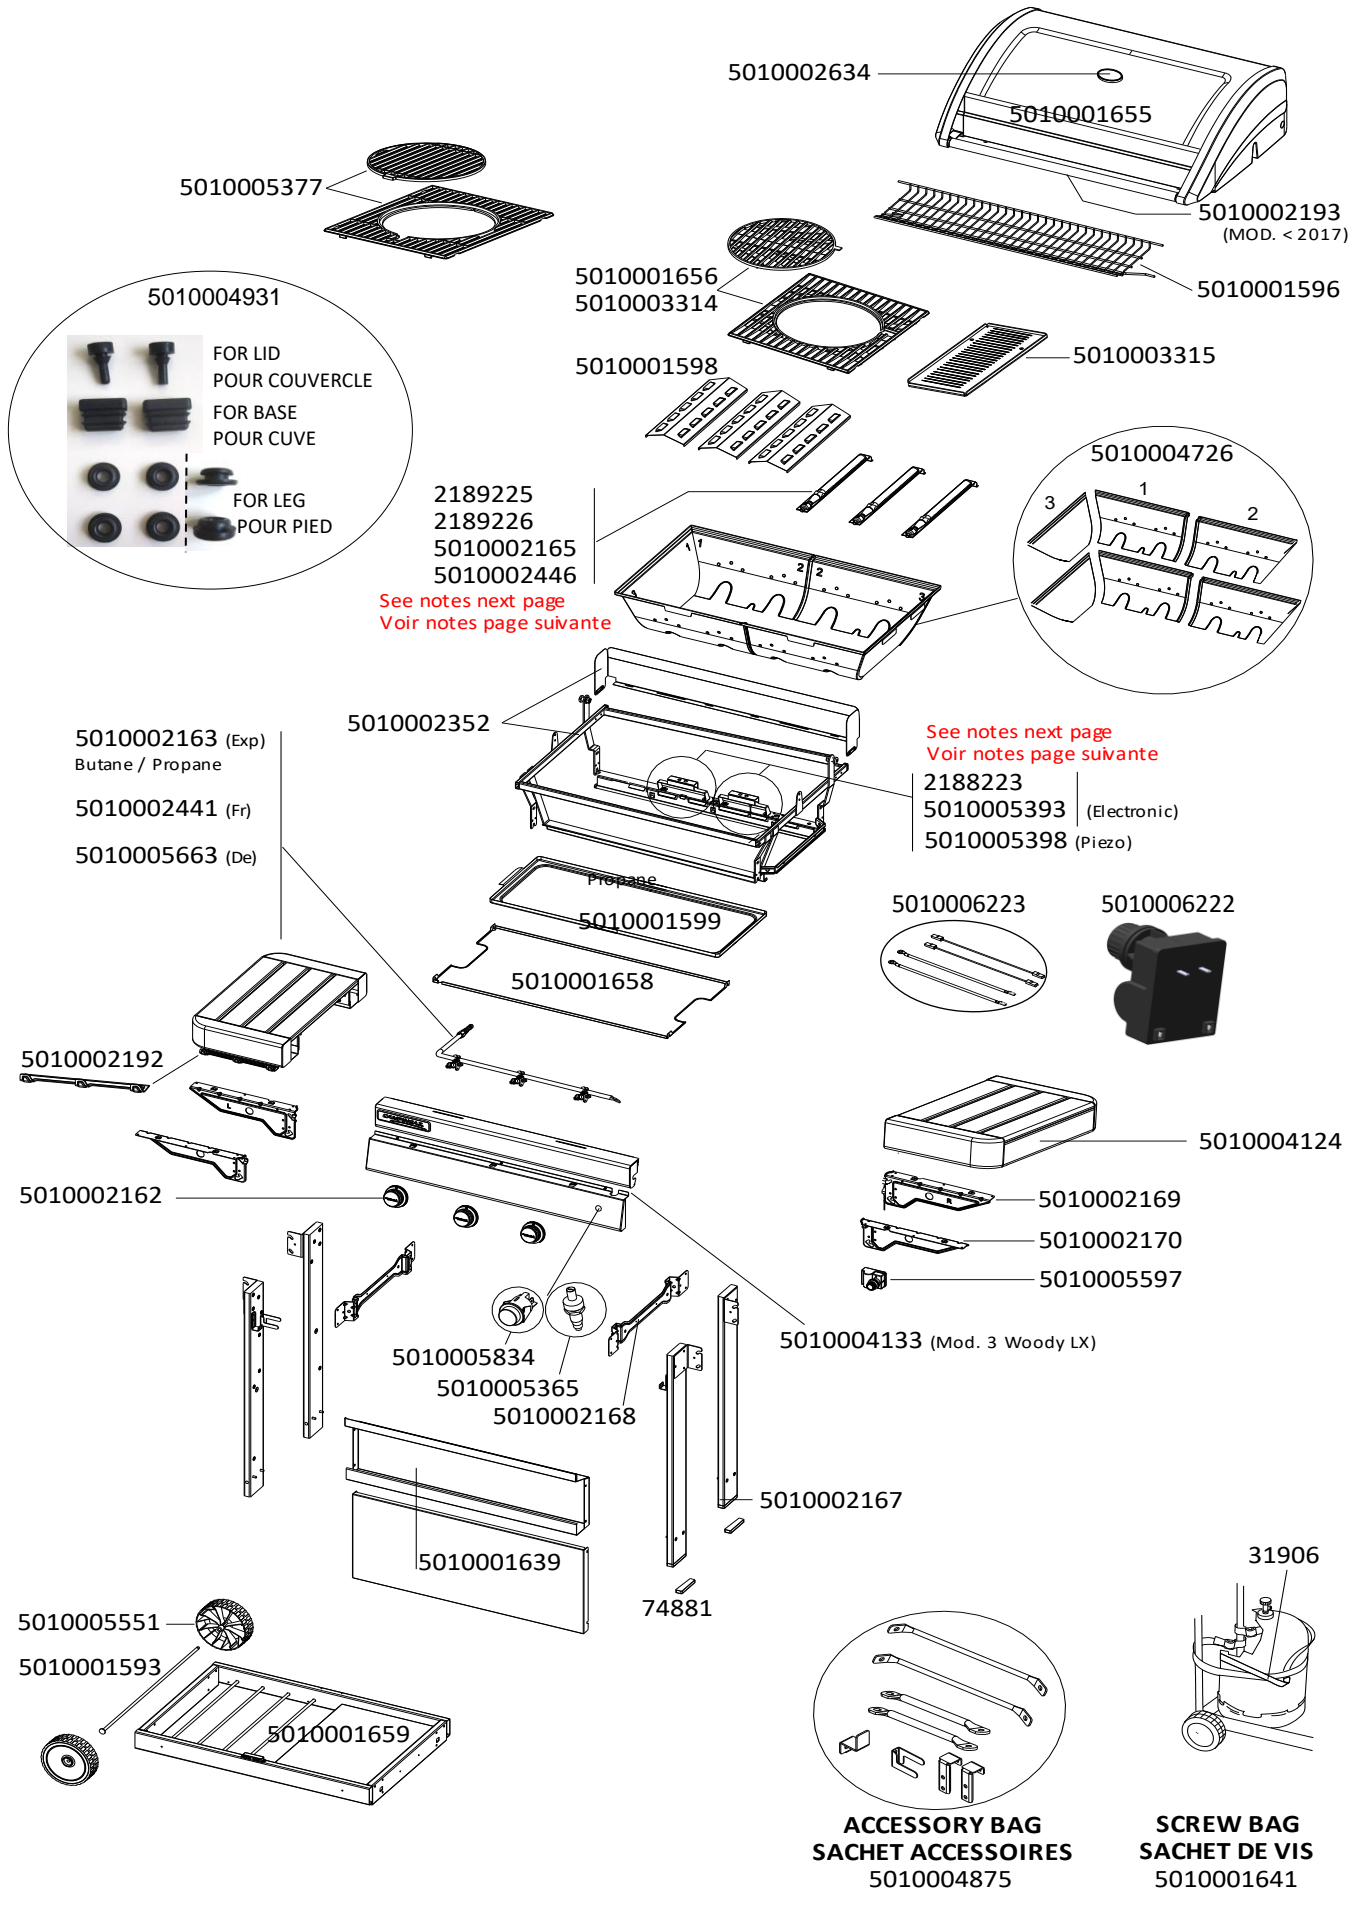

**BARBECUES : 3 SERIES WOODY
LX - CLASS 3 WLX**

3 SERIES WOODY LX

**CLASS 3 WLX (ELECTRONIC)
CLASS 3 WLX FR (PIEZO)**

BARBECUES : 3 SERIES WOODY LX - CLASS 3 WLX

BARBECUES : 3 SERIES WOODY LX - CLASS 3 WLX

BURNERS AND KIT OF ELECTRODES BRULEURS ET KIT D'ELECTRODES

According to the type of the serial number label stuck behind the control panel (see below), choose the correct spare part reference.

Selon le type d'étiquette du numéro de série collée derrière la console (voir ci-dessous), choisir la référence de la pièce de

- Butan und Propan (50 mbar)
- Propan (50 mbar)

Um die für den Grill passende Gasleitung zu finden, schauen Sie bitte auf den am Grill angebrachten Aufkleber, der das

- Logo trägt.

In der mit **DE. AT.** überschriebenen Sektion auf dem Aufkleber (siehe Bilder unten) finden Sie die Version der Gasleitung.