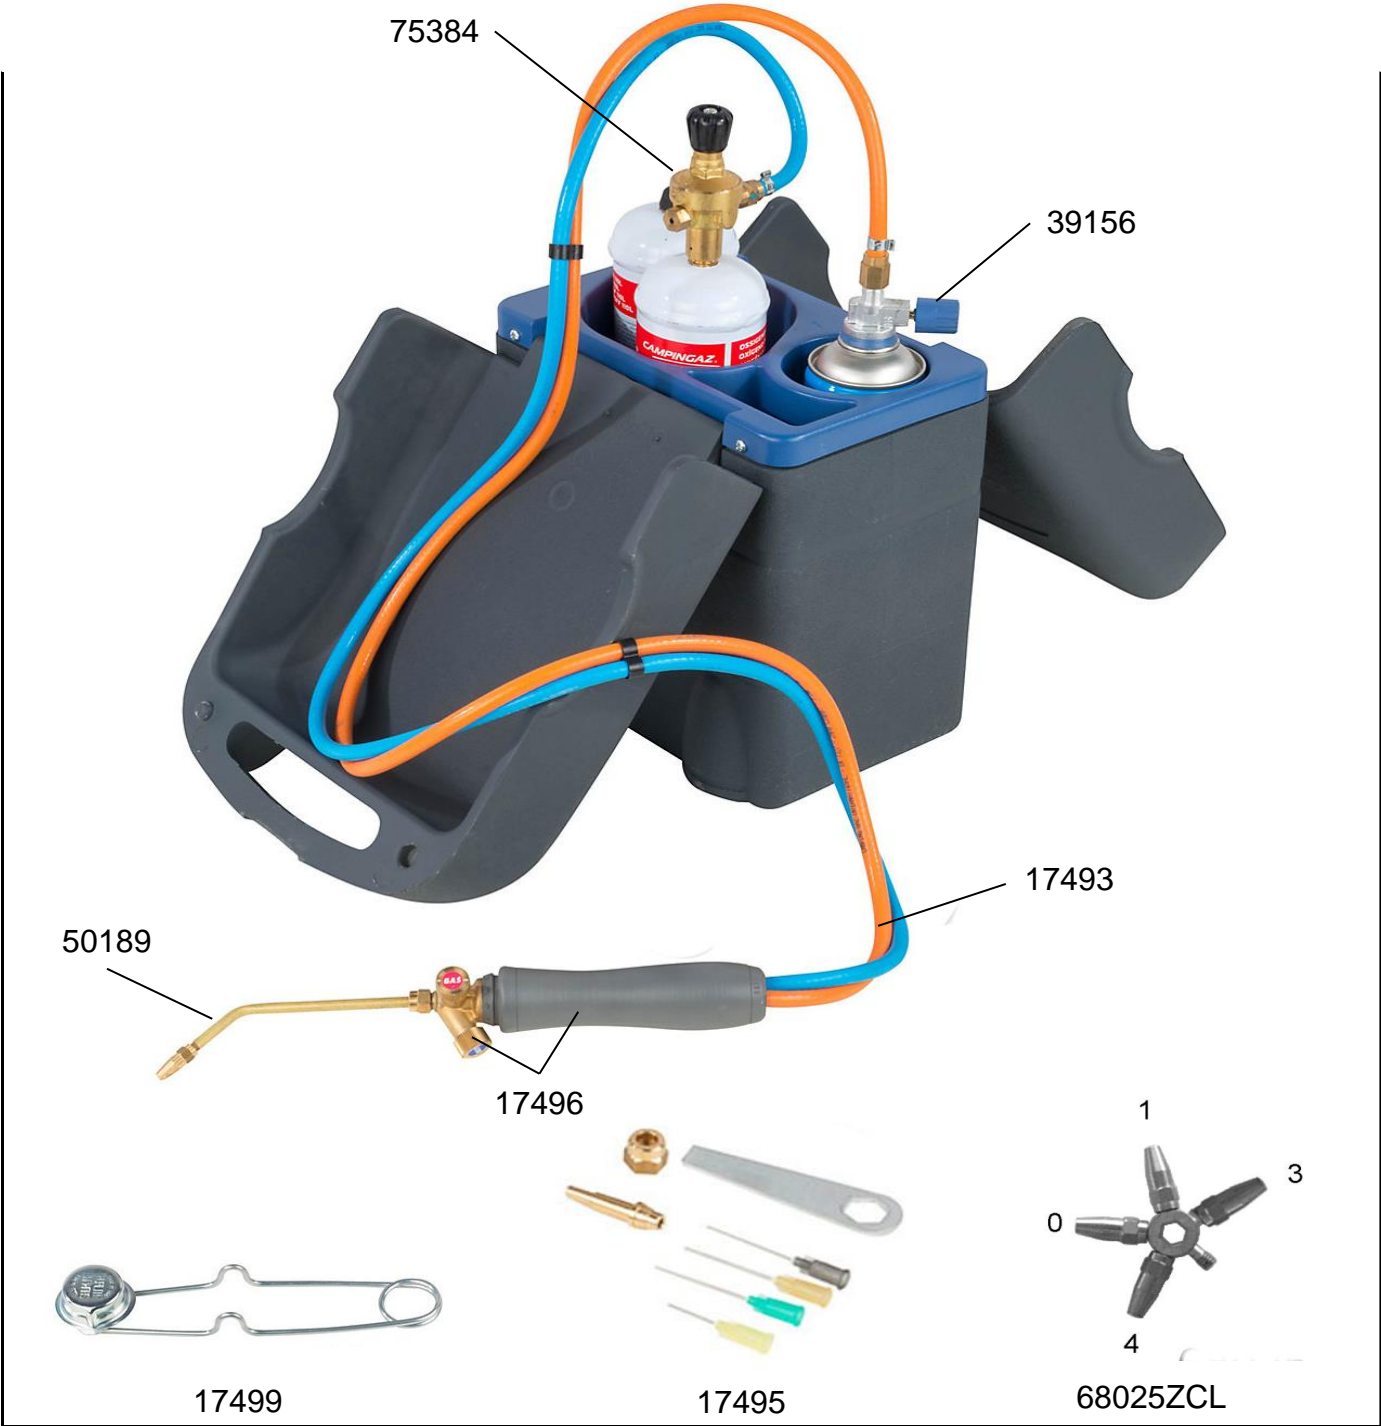

# OXYPOWER CV 220

SPARE PARTS REF.	POINTS	EN DESCRIPTIONS	FR DESCRIPTIONS
17493	180	O2 + BUTANE HOSES + COLLARS + CLIPS	TUYAUX O2 ET BUTANE + COLLIERS + CLIPS
17495	160	SET 4 FLOWRATE BURNERS+ADAPTATOR	JEU 4 MICROLANCES+ADAPTATEUR
17496	420	BLOWTORCH WITHOUT LANCE	CHALUMEAU SANS LANCE
17499	90	GAS LIGHTER	ALLUME GAZ
39156	390	BUTANE TAP	ROBINET BUTANE
50189	250	MALLEABLE LANCE BURNER	LANCE MALLEABLE
68025ZCL	180	NOZZLE PLATE + NOZZLES No 0.1.3.4.	ETOILE BUSES No 0.1.3.4.
75384	320	O2 REGULATOR	DETENDEUR O2