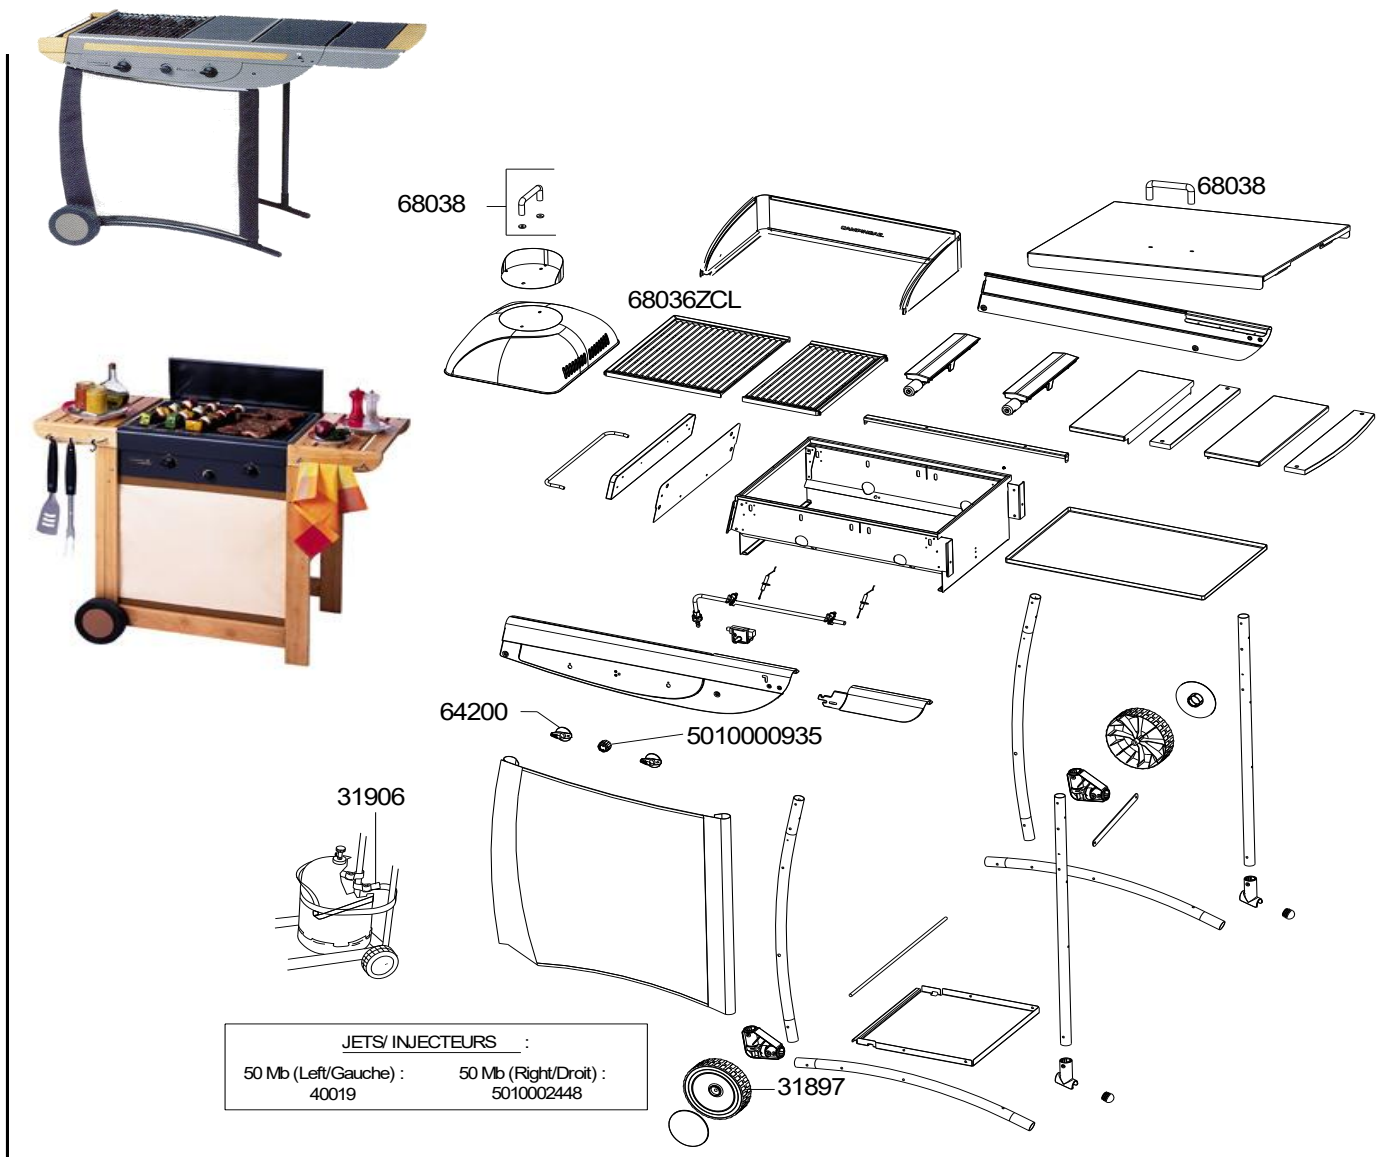

BARBECUES ADELAIDE 2 - ADELAIDE WOODY 2

SPARE PARTS REF.	POINTS	EN DESCRIPTIONS	FR DESCRIPTIONS	WOODY 2	ADELAIDE 2
31897	50	WHEEL DIAMETER 175 (X 1)	ROUE DIAMETRE 175 (X 1)	X	X
31906	30	CYLINDER STRAP	SANGLE BOUTEILLE	X	X
40019	50	JET	INJECTEUR	X	X
64200	30	KNOBS (X2)	VOLANTS (X2)	X	X
68036ZCL	200	LARGE CAST IRON GRID	GRANDE GRILLE DE CUISSON FONTE	X	X
68038	60	LID HANDLE + SCREWS	POIGNEE COUVERCLE + VIS	X	X
501000935	30	KNOB (x1)	VOLANT (x1)	X	X
5010002448	30	JET 50Mb - FOR BUTANE AND PROPANE GAS PIPE	INJECTEUR 50Mb - POUR TUBULURE GAZ BUTANE ET PROPANE	X	X