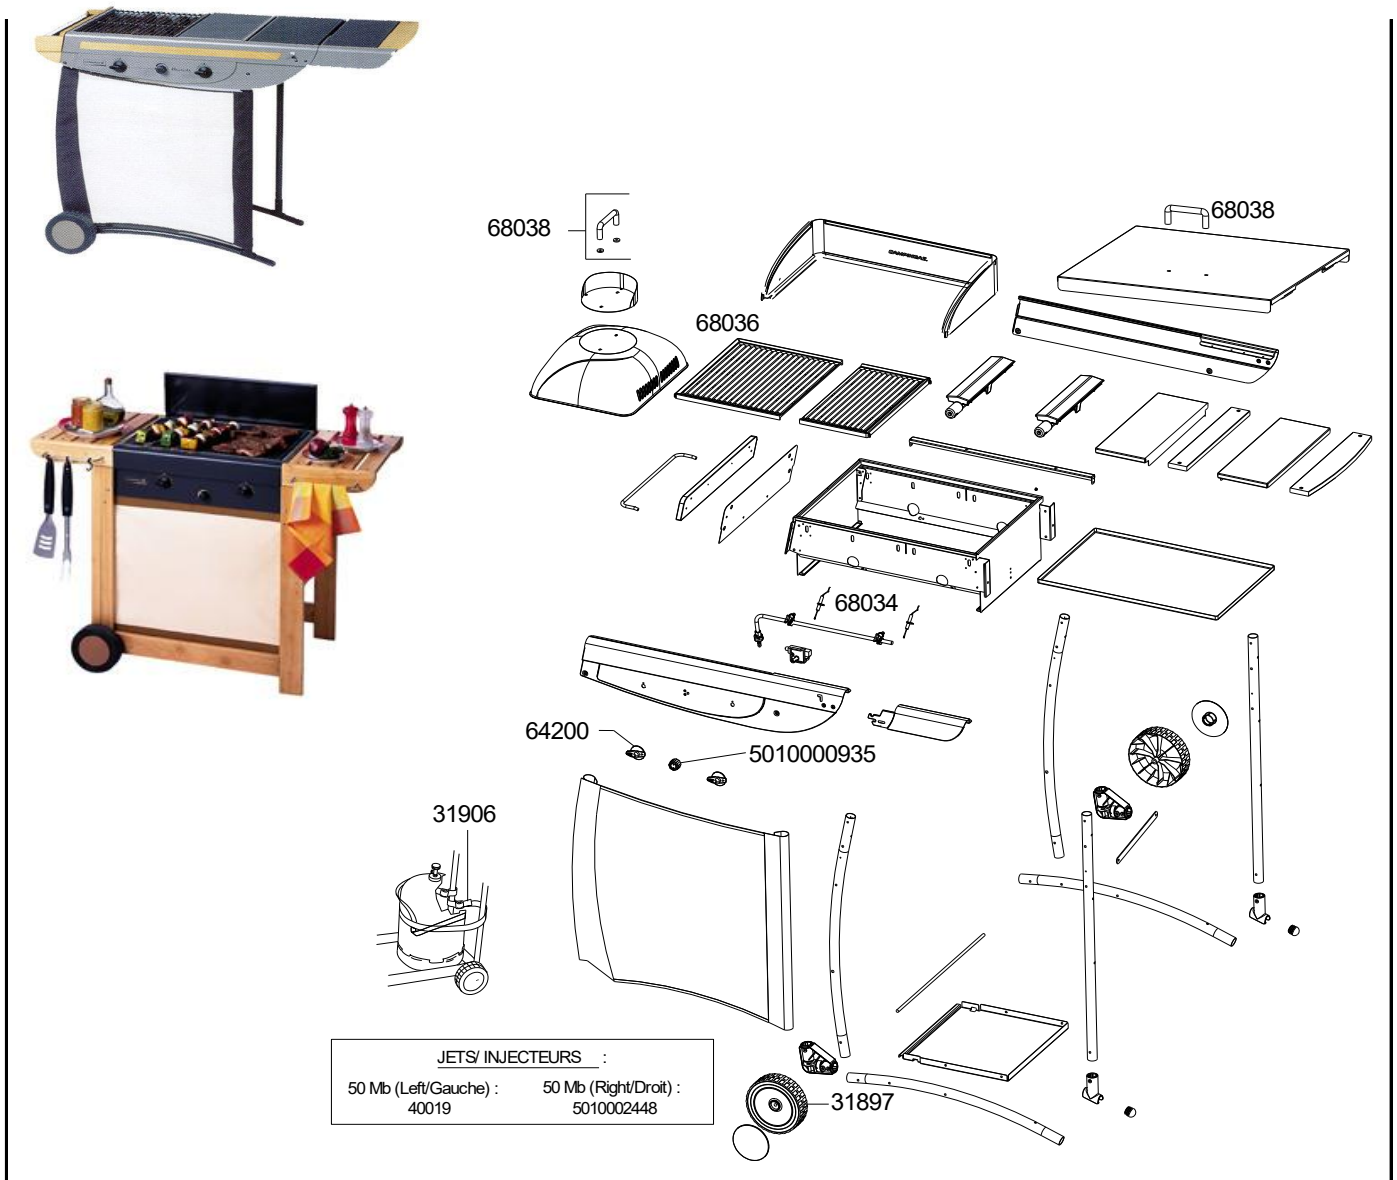

BARBECUES ADELAIDE 2 - ADELAIDE WOODY 2

CAMPINGGAZ®

SPARE PARTS REF.	POINTS	EN DESCRIPTIONS	FR DESCRIPTIONS	WOODY 2	ADELAIDE 2
31897	50	WHEEL DIAMETER 175 (X 1)	ROUE DIAMETRE 175 (X 1)	X	X
31906	30	CYLINDER STRAP	SANGLE BOUTEILLE	X	X
40019	50	JET	INJECTEUR	X	X
64200	30	KNOBS (X2)	VOLANTS (X2)	X	X
68034	50	ELECTRODE + SQUARE	ELECTRODE + CONTRE ELECTRODE	X	X
68036	200	LARGE CAST IRON GRID	GRANDE GRILLE FONTE	X	X
68038	60	LID HANDLE + SCREWS	POIGNEE COUVERCLE + VIS	X	X
501000935	30	KNOB (x1)	VOLANT (x1)	X	X
5010002448	30	JET 50Mb - FOR BUTANE AND PROPANE GAS PIPE	INJECTEUR 50Mb - POUR TUBULURE GAZ BUTANE ET PROPANE	X	X