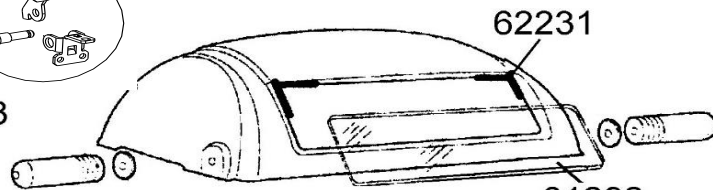

BARBECUE ELDORADO EXTRA

61503

JET/INJECTEUR 61294
63558 (28 Mbar)

61298
69210
69229
69239

5010001487

61337

31906

LAVA ROCKS 3.5 KG
PIERRES DE LAVE 3,5 KG
5010004860

5010005551

BARBECUE ELDORADO EXTRA

SPARE PARTS REF.	POINTS	EN DESCRIPTIONS	FR DESCRIPTIONS
17432	60	CRIMPED BURNER + CAP	BRULEUR SERTI + CHAPEAU
31906	30	CYLINDER STRAP	SANGLE BOUTEILLE
61292	100	GLASS + (SUPPORT x4)	VITRE + (EQUERRE x4)
61294	100	STEEL NICKEL CHROME COOKING GRATE	GRILLE DE CUISSON ACIER CHROMEE
61295	90	LAVA ROCK GRATE	GRILLE PIERRE DE LAVE
61298	165	BURNER 28Mb	BRULEUR 28Mb
61299	295	BASE	CUVE
61325	60	DOUBLE IGNITOR	PIEZO DOUBLE
61337	50	AXLE WHEEL	AXE DE ROUE
61503	50	LID HINGE SET (x2)	CHARNIERES + AXE (x2) COUVERCLE
62231	60	GLASS SQUARE SUPPORT (x4)	EQUERRE VITRE (x4)
63179	120	ARTICULATED WARMING GRID	GRILLE MIJOTAGE ARTICULEE
63558	30	JET	INJECTEUR
64200	30	KNOBS (X2)	VOLANTS (X2)
65049	30	SQUARE FOR SIDE STOVE	RONDELLE DE BRIDAGE ROBINET RECHAUD LATERAL
69210	150	BURNER 50Mb	BRULEUR 50Mb
69229	280	CAST-IRON BURNER 28Mb	BRULEUR FONTE 28Mb
69239	220	CAST-IRON BURNER 50Mb	BRULEUR FONTE 50Mb
70279	50	ELECTRODE + HOLDER	ELECTRODE + CACHE ELECTRODE
5010000935	30	KNOB (x1)	VOLANT (x1)
5010001487	50	GREASE CAN + WIRE	POT A GRAISSE + FIL
5010004860	50	LAVA ROCKS 3.5 KG	PIERRES DE LAVE 3,5 KG
5010005551	50	WHEEL DIAMETER 160 (X 1) WITH CHROMED CAP	ROUE DIAMETRE 160 (X 1) AVEC ENJOLIVEUR CHROME