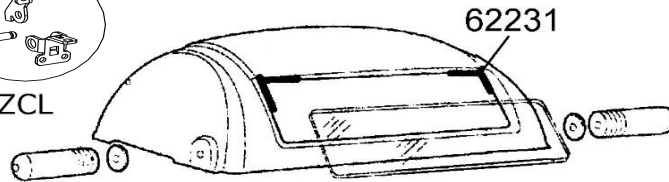

BARBECUE ELDORADO EXTRA

61503ZCL

JET/ INJECTEUR 61294
63558 (28 Mbar)

61298
69210ZCL

69229
69239

61295

70279ZCL

61299

63179

5010001487

61337

64200
61325

31906

LAVA ROCKS 3.5 KG
PIERRES DE LAVE 3,5 KG
5010004860

5010005551

BARBECUE ELDORADO EXTRA