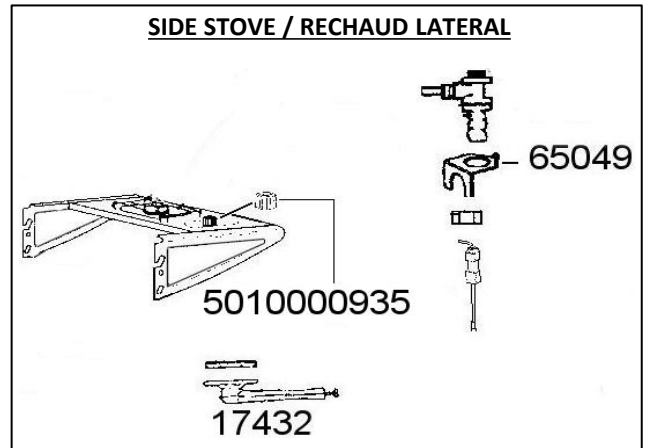

BARBECUE ELDORADO EXTRA

61503

JET/INJECTEUR 61294
63558 (28 Mbar)

61298
69210
69229
69239

5010001487

61337

31906

LAVA ROCKS 3.5 KG
PIERRES DE LAVE 3,5 KG
5010004860

5010005551

BARBECUE ELDORADO EXTRA

SPARE PARTS REF.	POINTS	EN DESCRIPTIONS	FR DESCRIPTIONS
17432	60	CRIMPED BURNER + CAP	BRULEUR SERTI + CHAPEAU
31906	30	CYLINDER STRAP	SANGLE BOUTEILLE
61292	100	GLASS + (SUPPORT x4)	VITRE + (EQUERRE x4)
61294	100	STEEL NICKEL CHROME COOKING GRATE	GRILLE DE CUISSON ACIER CHROMEE
61295	90	LAVA ROCK GRATE	GRILLE PIERRE DE LAVE
61298	165	BURNER 28Mb	BRULEUR 28Mb
61299	295	BASE	CUVE
61325	60	DOUBLE IGNITOR	PIEZO DOUBLE
61337	50	AXLE WHEEL	AXE DE ROUE
61503	50	LID HINGE SET (x2)	CHARNIERES + AXE (x2) COUVERCLE
62231	60	GLASS SQUARE SUPPORT (x4)	EQUERRE VITRE (x4)
63179	120	ARTICULATED WARMING GRID	GRILLE MIJOTAGE ARTICULEE
63558	30	JET	INJECTEUR
64200	30	KNOBS (X2)	VOLANTS (X2)
65049	30	SQUARE FOR SIDE STOVE	RONDELLE DE BRIDAGE ROBINET RECHAUD LATERAL
69210	150	BURNER 50Mb	BRULEUR 50Mb
69229	280	CAST-IRON BURNER 28Mb	BRULEUR FONTE 28Mb
69239	220	CAST-IRON BURNER 50Mb	BRULEUR FONTE 50Mb
70279	50	ELECTRODE + HOLDER	ELECTRODE + CACHE ELECTRODE
5010000935	30	KNOB (x1)	VOLANT (x1)
5010001487	50	GREASE CAN + WIRE	POT A GRAISSE + FIL
5010004860	50	LAVA ROCKS 3.5 KG	PIERRES DE LAVE 3,5 KG
5010005551	50	WHEEL DIAMETER 160 (X 1) WITH CHROMED CAP	ROUE DIAMETRE 160 (X 1) AVEC ENJOLIVEUR CHROME