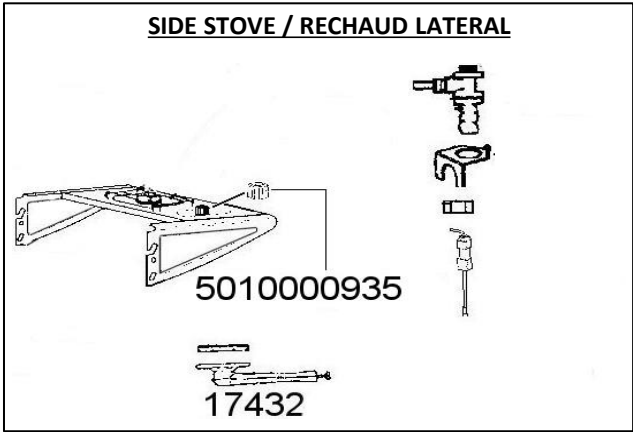

BARBECUE ELDORADO EXTRA

61503ZCL

JET/ INJECTEUR 61294
63558 (28 Mbar)

61298
69210ZCL

69229
69239

61295

70279ZCL

61299

63179

5010001487

61337

64200
61325

31906

LAVA ROCKS 3.5 KG
PIERRES DE LAVE 3,5 KG
5010004860

5010005551

BARBECUE ELDORADO EXTRA

SPARE PARTS REF.	POINTS	EN DESCRIPTIONS	FR DESCRIPTIONS
17432	60	CRIMPED BURNER + CAP	BRULEUR SERTI + CHAPEAU
31906	30	CYLINDER STRAP	SANGLE BOUTEILLE
61294	100	STEEL NICKEL CHROME COOKING GRATE	GRILLE DE CUISSON ACIER CHROMEE
61295	90	LAVA ROCK GRATE	GRILLE PIERRES DE LAVE
61298	165	BURNER 28Mb	BRULEUR 28Mb
61299	295	BASE	CUVE
61325	60	DOUBLE IGNITOR	PIEZO DOUBLE
61337	50	AXLE WHEEL	AXE DE ROUE
61503ZCL	50	LID HINGE SET (x2)	CHARNIERES + AXE (x2) COUVERCLE
62231	60	GLASS SQUARE SUPPORT (x4)	EQUERRE VITRE (x4)
63179	120	ARTICULATED WARMING GRID	GRILLE DE MIJOTAGE ARTICULEE
63558	30	JET	INJECTEUR
64200	30	KNOBS (X2)	VOLANTS (X2)
69210ZCL	150	BURNER 50Mb	BRULEUR 50Mb
69229	280	CAST-IRON BURNER 28Mb	BRULEUR FONTE 28Mb
69239	220	CAST-IRON BURNER 50Mb	BRULEUR FONTE 50Mb
70279ZCL	50	ELECTRODE + HOLDER	ELECTRODE + CACHE ELECTRODE
5010000935	30	KNOB (x1)	VOLANT (x1)
5010001487	50	GREASE CAN + WIRE	POT A GRAISSE + FIL
5010004860	50	LAVA ROCKS 3.5 KG	PIERRES DE LAVE 3,5 KG
5010005551	50	WHEEL DIAMETER 160 (X 1) WITH CHROMED CAP	ROUE DIAMETRE 160 (X 1) AVEC ENJOLIVEUR CHROME