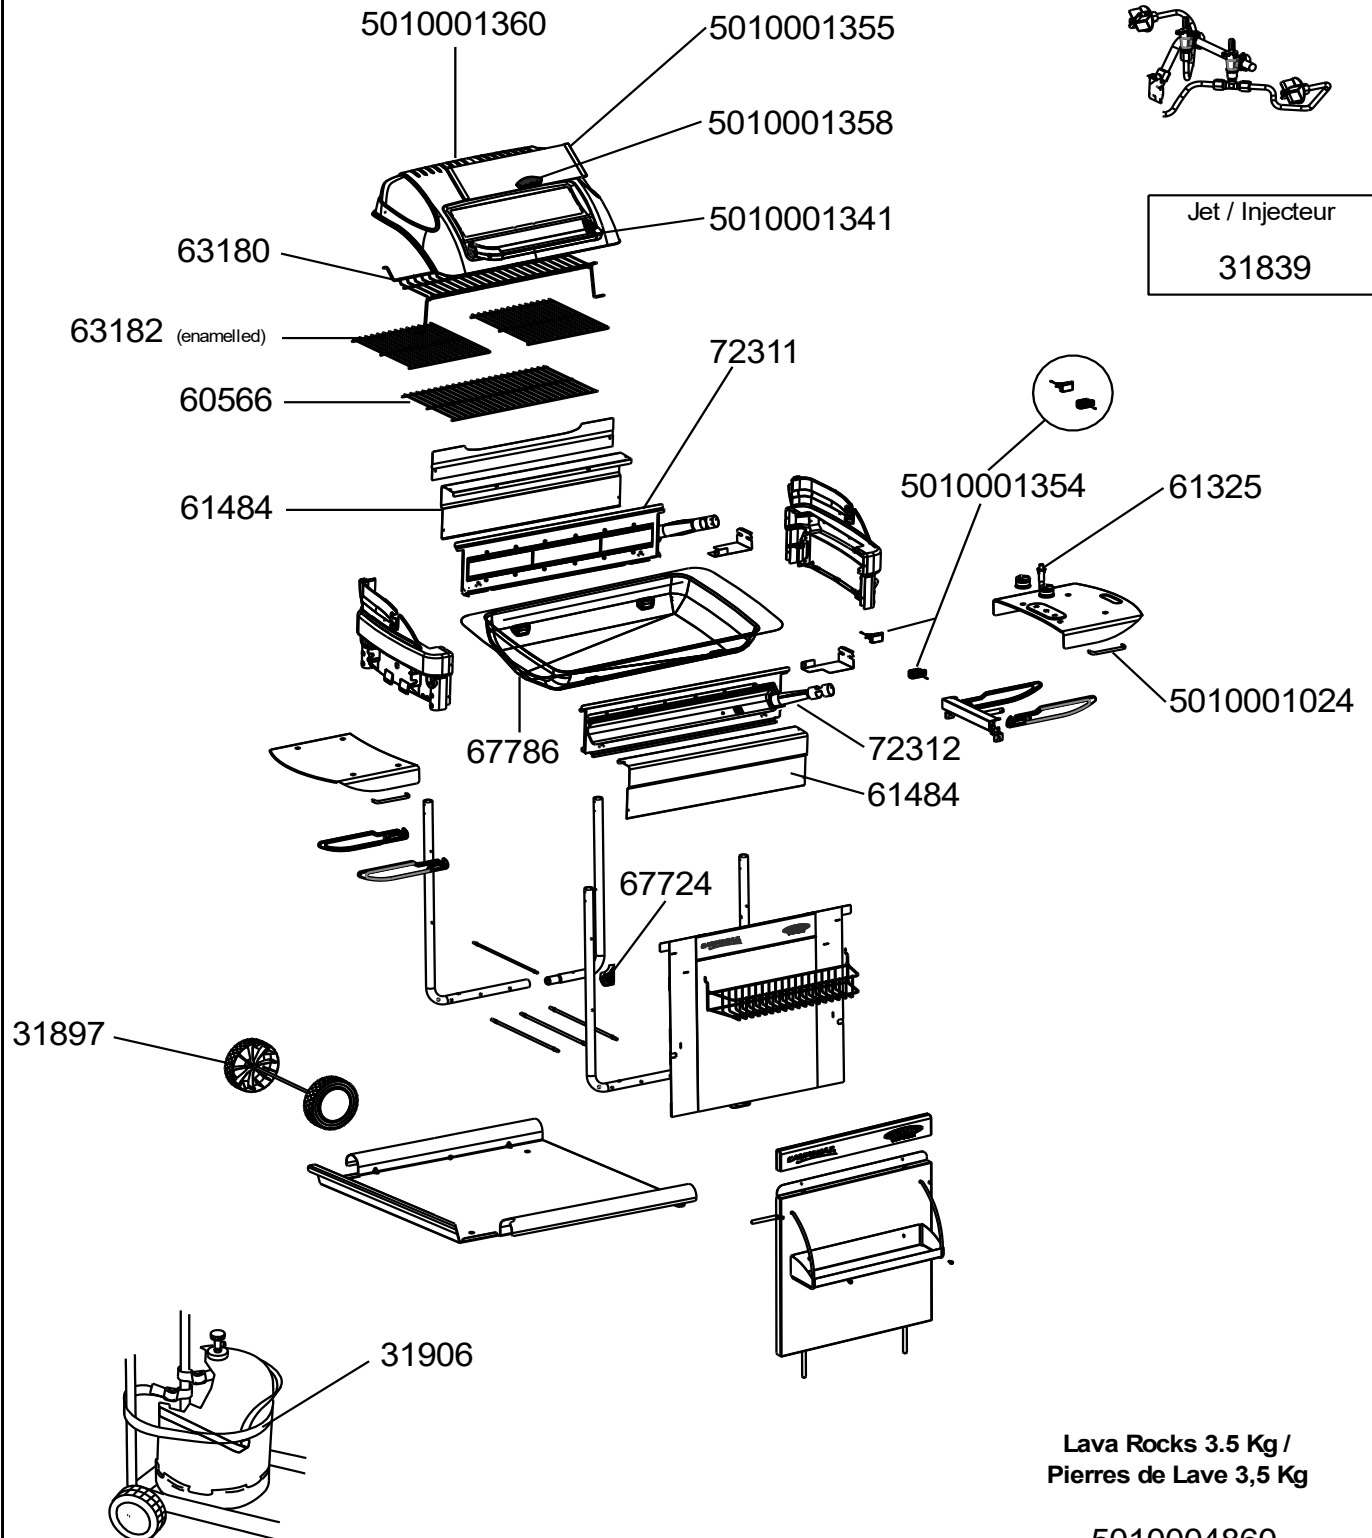

**BARBECUES : DELANO CLASSIC
ARDENTO PLUS - SUPER - PREMIUM**

BARBECUES : DELANO CLASSIC ARDENTO PLUS - SUPER - PREMIUM

SPARE PARTS REF.	POINTS	EN DESCRIPTIONS	FR DESCRIPTIONS	DELANO CLASSIC	ARDENTO PLUS	ARDENTO SUPER	ARDENTO PREMIUM
31839	30	JET	INJECTEUR	X	X	X	X
31897	50	WHEEL DIAMETER 175 (X 1)	ROUE DIAMETRE 175 (X 1)	X	X	X	X
31906	30	CYLINDER STRAP	SANGLE BOUTEILLE	X	X	X	X
60566	90	LAVA ROCK GRATE	GRILLE PIERRE DE LAVE	X	X	X	X
61325	60	DOUBLE IGNITOR	PIEZO DOUBLE	X	X	X	X
61484	110	FRONT OR REAR PANEL	TOLE AVANT OU ARRIERE	X	X	X	X
63180	110	ARTICULATED WARMING GRATE	GRILLE DE MIJOTAGE ARTICULEE	X	X	X	X
63182	110	ENAMELLED 1/2 COOKING GRID	1/2 GRILLE CUISSON EMAILLEE	X	X	X	X
67724	40	FOOT	PIED	X	X	X	X
67786	130	BASE BOTTOM	FOND DE CUVE	X	X	X	X
72311	400	REAR BURNER 28Mb WITH INTEGRATED RAIL	BRULEUR ARRIERE 28Mb AVEC RAIL INTEGRE	X	X	X	X
72312	400	FRONT BURNER 28Mb WITH INTEGRATED RAIL	BRULEUR AVANT 28Mb AVEC RAIL INTEGRE	X	X	X	X
5010001024	40	HANDLE / USTENSIL HOLDER	POIGNEE / PORTE USTENSILE				X
5010001341	80	LID HANDLE	POIGNEE COUVERCLE	X	X	X	X
5010001354	60	ELECTRODE + HOUSING	ELECTRODE + SUPPORT	X	X	X	X
5010001355	80	GLASS + 2 SUPPORTS	VITRE + 2 EQUERRES		X	X	X
5010001358	50	THERMOMETER	THERMOMETRE		X	X	X
5010001360	220	LID WITH WINDOW	COUVERCLE AVEC FENETRE	X	X	X	X
5010004860	50	LAVA ROCKS 3.5 KG	PIERRES DE LAVE 3,5 KG	X	X	X	X