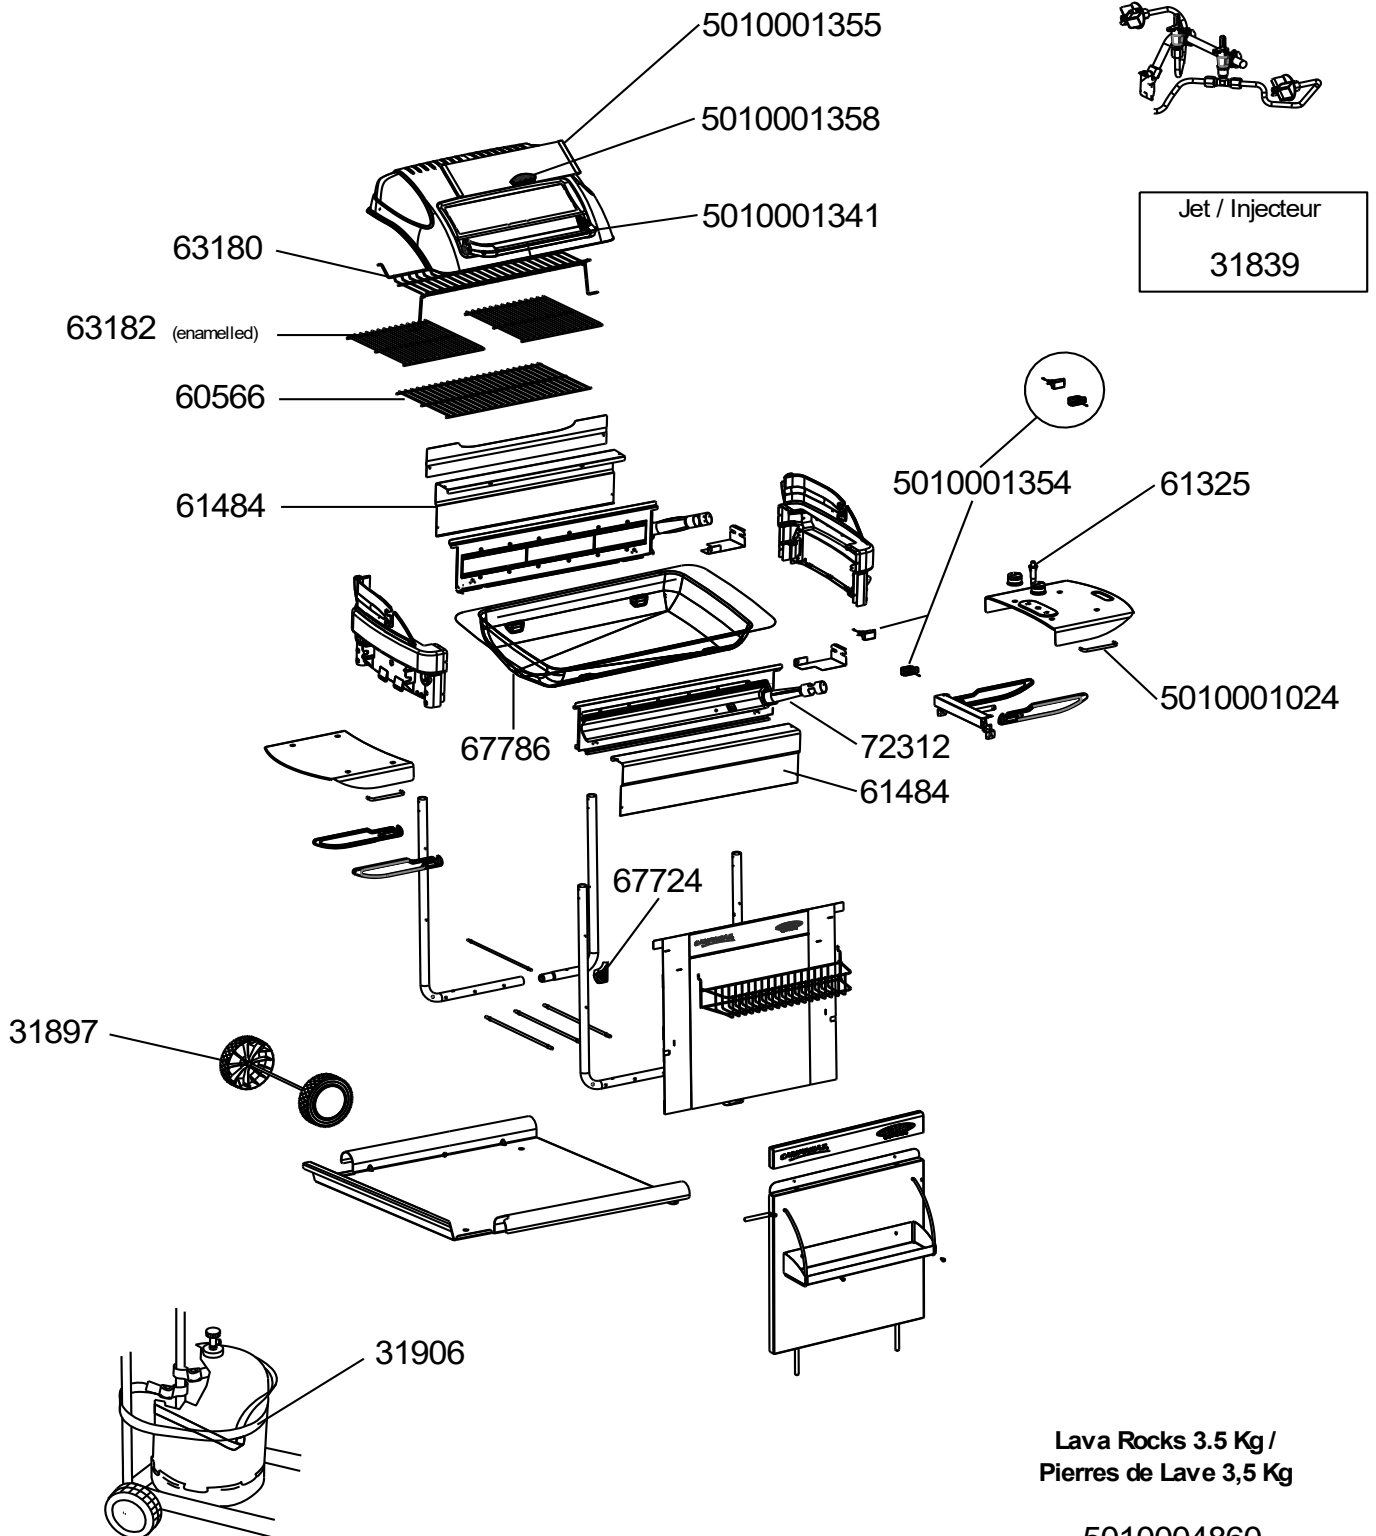

**BARBECUES : DELANO CLASSIC
ARDENTO PLUS - SUPER - PREMIUM**

BARBECUES : DELANO CLASSIC ARDENTO PLUS - SUPER - PREMIUM

SPARE PARTS REF.	POINTS	EN DESCRIPTIONS	FR DESCRIPTIONS	DELANO CLASSIC	ARDENTO PLUS	ARDENTO SUPER	ARDENTO PREMIUM
31839	30	JET	INJECTEUR	X	X	X	X
31897	50	WHEEL DIAMETER 175 (X 1)	ROUE DIAMETRE 175 (X 1)	X	X	X	X
31906	30	CYLINDER STRAP	SANGLE BOUTEILLE	X	X	X	X
60566	90	LAVA ROCK GRATE	GRILLE PIERRES DE LAVE	X	X	X	X
61325	60	DOUBLE IGNITOR	PIEZO DOUBLE	X	X	X	X
61484	110	FRONT OR REAR PANEL	PANNEAU AVANT OU ARRIERE	X	X	X	X
63180	110	ARTICULATED WARMING GRATE	GRILLE DE MIJOTAGE ARTICULEE	X	X	X	X
63182	110	ENAMELLED 1/2 COOKING GRID	1/2 GRILLE CUISSON EMAILLEE	X	X	X	X
67724	40	FOOT	PIED	X	X	X	X
67786	130	BASE BOTTOM	FOND DE CUVE	X	X	X	X
72312	400	FRONT BURNER 28Mb WITH INTEGRATED RAIL	BRULEUR AVANT 28Mb AVEC RAIL INTEGRE	X	X	X	X
5010001024	40	HANDLE / USTENSIL HOLDER	POIGNEE / PORTE USTENSILE				X
5010001341	80	LID HANDLE	POIGNEE COUVERCLE	X	X	X	X
5010001354	60	ELECTRODE + HOUSING	ELECTRODE + SUPPORT	X	X	X	X
5010001355	80	GLASS + 2 SUPPORTS	VITRE + 2 EQUERRES		X	X	X
5010001358	50	THERMOMETER	THERMOMETRE		X	X	X
5010004860	50	LAVA ROCKS 3.5 KG	PIERRES DE LAVE 3,5 KG	X	X	X	X