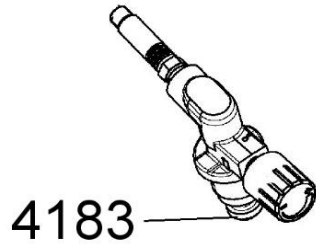

# GOURMET FLAM'

5010003852

SPARE PARTS REF.	POINTS	EN DESCRIPTIONS	FR DESCRIPTIONS
4183	70	PISTON WASHER (x20)	JOINT ANTI FUIITE PISTON (x20)
37239	100	FLAME BURNER X1700	POINTE FINE X1700
5010003852	50	PLASTIC CARTRIDGE HOLDER (DARK BLUE) + PLASTIC BASE (LIGHT GREY)	CLOCHE PLASTIQUE (BLEU FONCE) AVEC SOCLE PLASTIQUE (GRIS CLAIR)
5010003888	50	HANDLE RIGHT+LEFT (LIGHT GREY)	COQUE DROITE+GAUCHE (GRIS CLAIR)