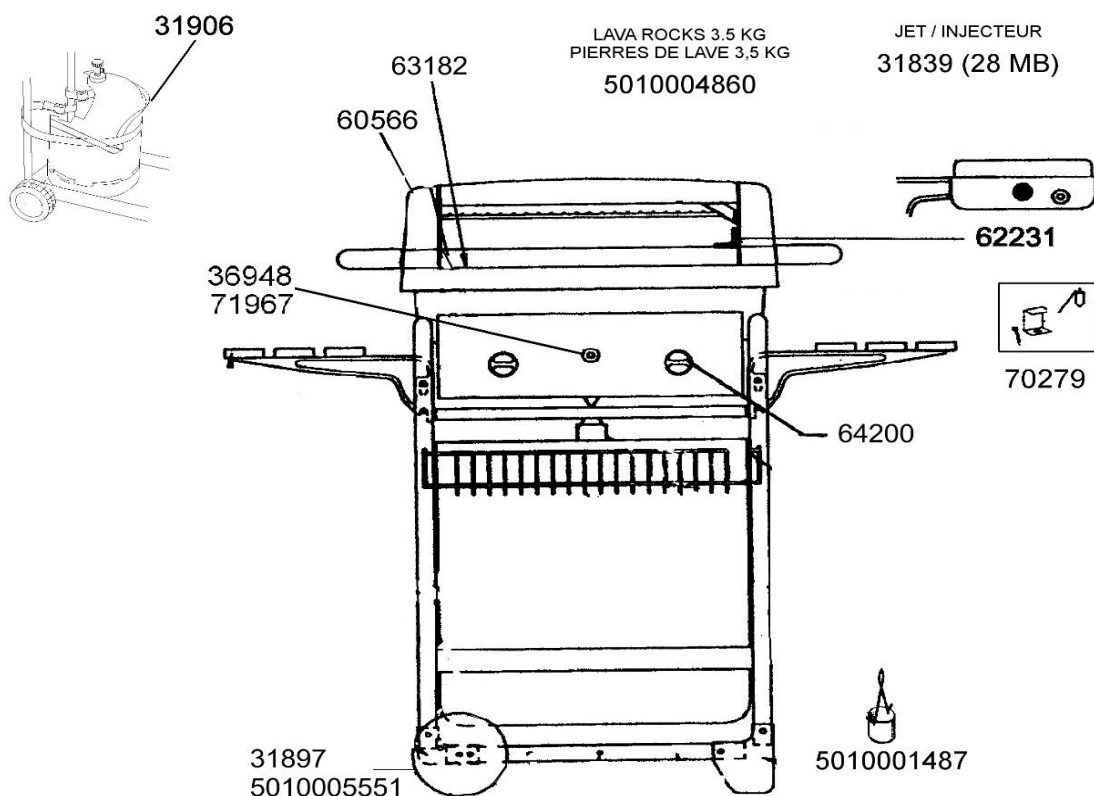

**RANCHERO 9000 CLASSIC - SPECIAL - PLUS
- SUPER - S -
9000 - 4 & 10000 EXCLUSIVE - MOD.97**

9000 SUPER

9000 - 4 CLASSIC

9000 - 4 SUPER

SPARE PARTS REF.	POINTS	EN DESCRIPTIONS	FR DESCRIPTIONS
31839	30	JET	INJECTEUR
31897	50	WHEEL DIAMETER 175 (X 1)	ROUE DIAMETRE 175 (X 1)
31906	30	CYLINDER STRAP	SANGLE BOUTEILLE
36948	60	SIMPLE IGNITER	PIEZO SIMPLE
60566	90	LAVA ROCK GRATE	GRILLE PIERRE DE LAVE
62231	60	GLASS SQUARE SUPPORT (x4)	EQUERRE VITRE (x4)
63182	110	ENAMELLED 1/2 COOKING GRID	1/2 GRILLE CUISSON EMAILLEE
64200	30	KNOBS (X2)	VOLANTS (X2)
70279	50	ELECTRODE + HOLDER	ELECTRODE + CACHE ELECTRODE
71967	100	PIEZO (+ NUT)	PIEZO (+ ECROU)
5010001487	50	GREASE CAN + WIRE	POT A GRAISSE + FIL
5010004860	50	LAVA ROCKS 3.5 KG	PIERRES DE LAVE 3,5 KG
5010005551	50	WHEEL DIAMETER 160 (X 1) WITH CHROMED CAP	ROUE DIAMETRE 160 (X 1) AVEC ENJOLIVEUR CHROME