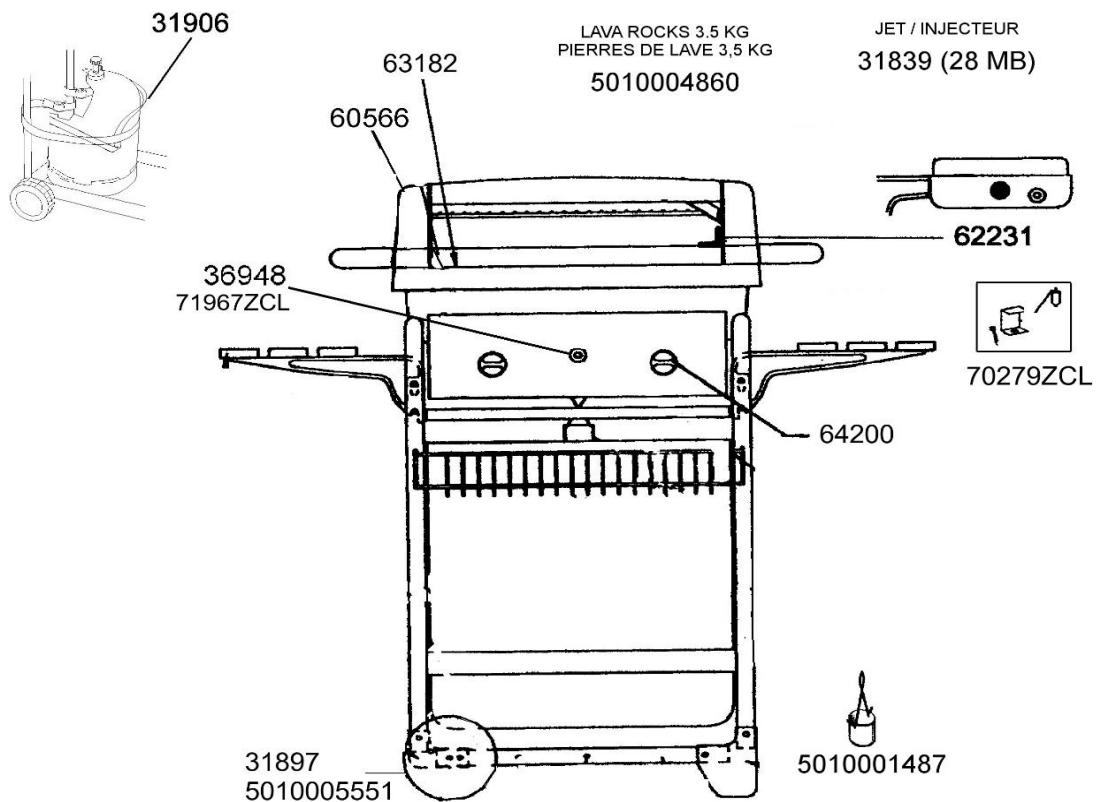

**RANCHERO 9000 CLASSIC - SPECIAL - PLUS
- SUPER - S -
9000 - 4 & 10000 EXCLUSIVE - MOD.97**

9000 SUPER

9000 - 4 CLASSIC

9000 - 4 SUPER

SPARE PARTS REF.	POINTS	EN DESCRIPTIONS	FR DESCRIPTIONS
31839	30	JET	INJECTEUR
31897	50	WHEEL DIAMETER 175 (X 1)	ROUE DIAMETRE 175 (X 1)
31906	30	CYLINDER STRAP	SANGLE BOUTEILLE
36948	60	SIMPLE IGNITER	PIEZO SIMPLE
60566	90	LAVA ROCK GRATE	GRILLE PIERRES DE LAVE
62231	60	GLASS SQUARE SUPPORT (x4)	EQUERRE VITRE (x4)
63182	110	ENAMELLED 1/2 COOKING GRID	1/2 GRILLE CUISSON EMAILLEE
64200	30	KNOBS (X2)	VOLANTS (X2)
70279ZCL	50	ELECTRODE + HOLDER	ELECTRODE + CACHE ELECTRODE
71967ZCL	100	PIEZO (+ NUT)	PIEZO (+ ECROU)
5010001487	50	GREASE CAN + WIRE	POT A GRAISSE + FIL
5010004860	50	LAVA ROCKS 3.5 KG	PIERRES DE LAVE 3,5 KG
5010005551	50	WHEEL DIAMETER 160 (X 1) WITH CHROMED CAP	ROUE DIAMETRE 160 (X 1) AVEC ENJOLIVEUR CHROME