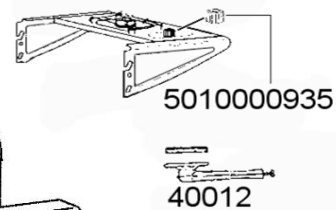

**JETS / INJECTEURS**  
63558 (28 Mbar)  
5010002448 (50 Mbar)

**LAVA ROCKS 3.5 KG  
PIERRES DE LAVE 3,5 KG  
5010004860**

**BARBECUES EXPERT - PLUS - DELUXE -  
WOODY - TRADITION - MOD. 2000/01 &  
EASY**