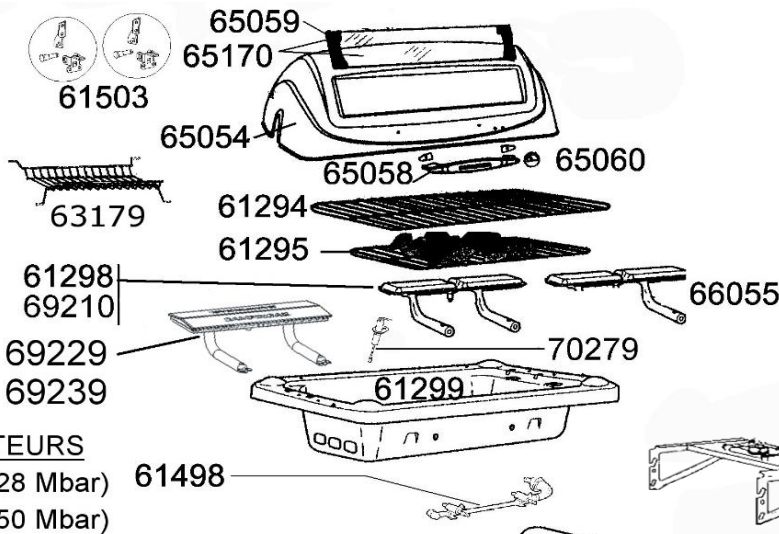

**BARBECUES EXPERT - PLUS - DELUXE -
WOODY - TRADITION - MOD. 2000/01 &
EASY**

JETS / INJECTEURS
63558 (28 Mbar)
5010002448 (50 Mbar)

**LAVA ROCKS 3.5 KG
PIERRES DE LAVE 3,5 KG
5010004860**