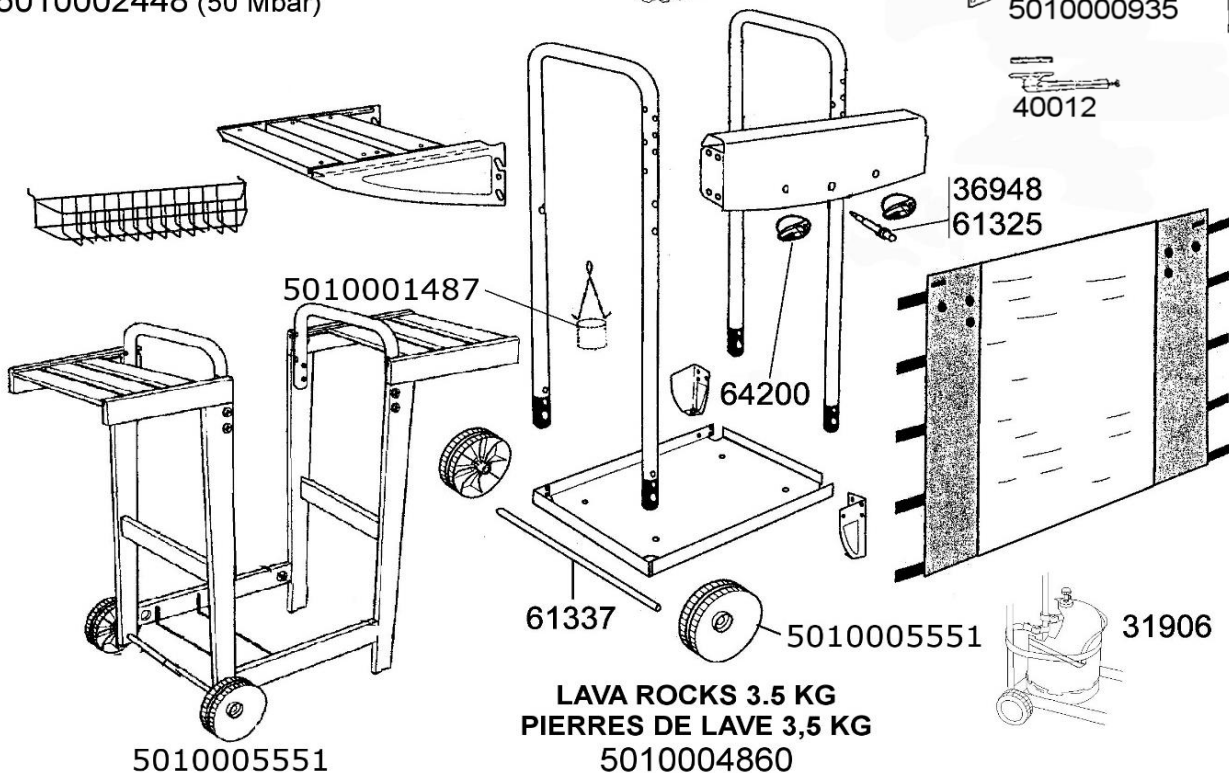

**BARBECUES EXPERT - PLUS - DELUXE -  
WOODY - TRADITION - MOD. 2000/01 &  
EASY**

**EXPERT  
EXPERT PLUS**

**EXPERT  
TRADITION**

**EXPERT EASY**

**EXPERT WOODY**

**EXPERT DELUXE**

**SIDE BURNER  
RECHAUD LATERAL**

**JETS / INJECTEURS**  
63558 (28 Mbar)  
5010002448 (50 Mbar)

**LAVA ROCKS 3.5 KG  
PIERRES DE LAVE 3,5 KG  
5010004860**

**BARBECUES EXPERT - PLUS - DELUXE -  
WOODY - TRADITION - MOD. 2000/01 &  
EASY**