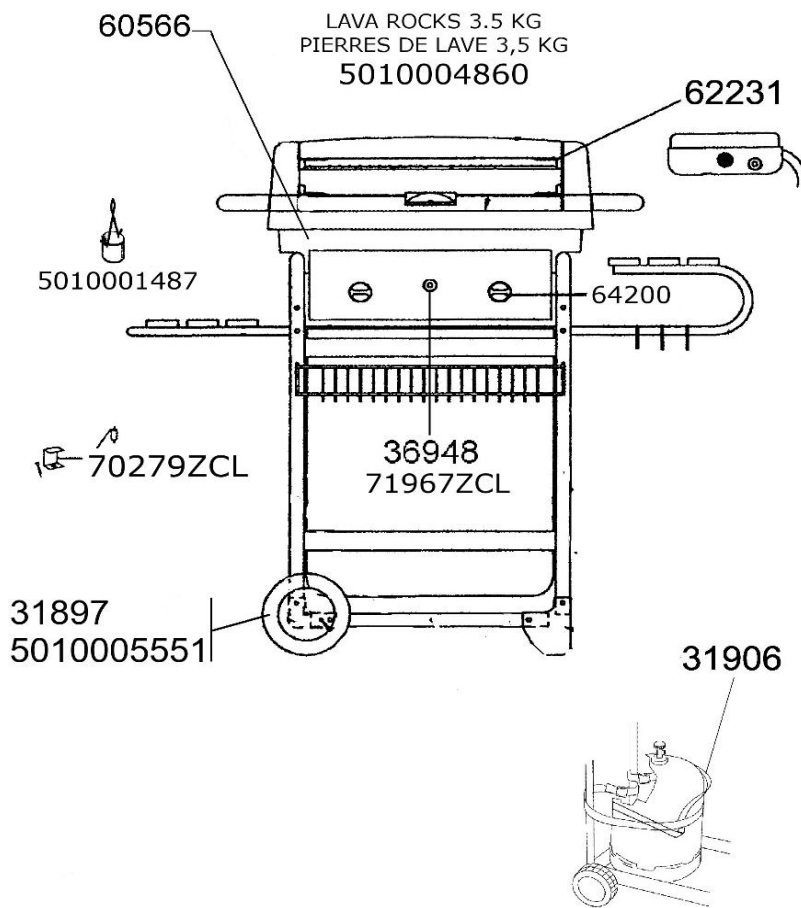

RANCHERO
11000 PLUS - SUPER - S - & 12000
11000 - 4 - & 12000
EXCLUSIVE MODELES 97

11000 SUPER 3

11000 - 4 SUPER

11000 EXCLUSIVE

SPARE PARTS REF.	POINTS	EN DESCRIPTIONS	FR DESCRIPTIONS
31897	50	WHEEL DIAMETER 175 (X 1)	ROUE DIAMETRE 175 (X 1)
31906	30	CYLINDER STRAP	SANGLE BOUTEILLE
36948	60	SIMPLE IGNITER	PIEZO SIMPLE
60566	90	LAVA ROCK GRATE	GRILLE PIERRES DE LAVE
62231	60	GLASS SQUARE SUPPORT (x4)	EQUERRE VITRE (x4)
64200	30	KNOBS (X2)	VOLANTS (X2)
70279ZCL	50	ELECTRODE + HOLDER	ELECTRODE + CACHE ELECTRODE
71967ZCL	100	PIEZO (+ NUT)	PIEZO (+ ECROU)
5010001487	50	GREASE CAN + WIRE	POT A GRAISSE + FIL
5010004860	50	LAVA ROCKS 3.5 KG	PIERRES DE LAVE 3,5 KG
5010005551	50	WHEEL DIAMETER 160 (X 1) WITH CHROMED CAP	ROUE DIAMETRE 160 (X 1) AVEC ENJOLIVEUR CHROME