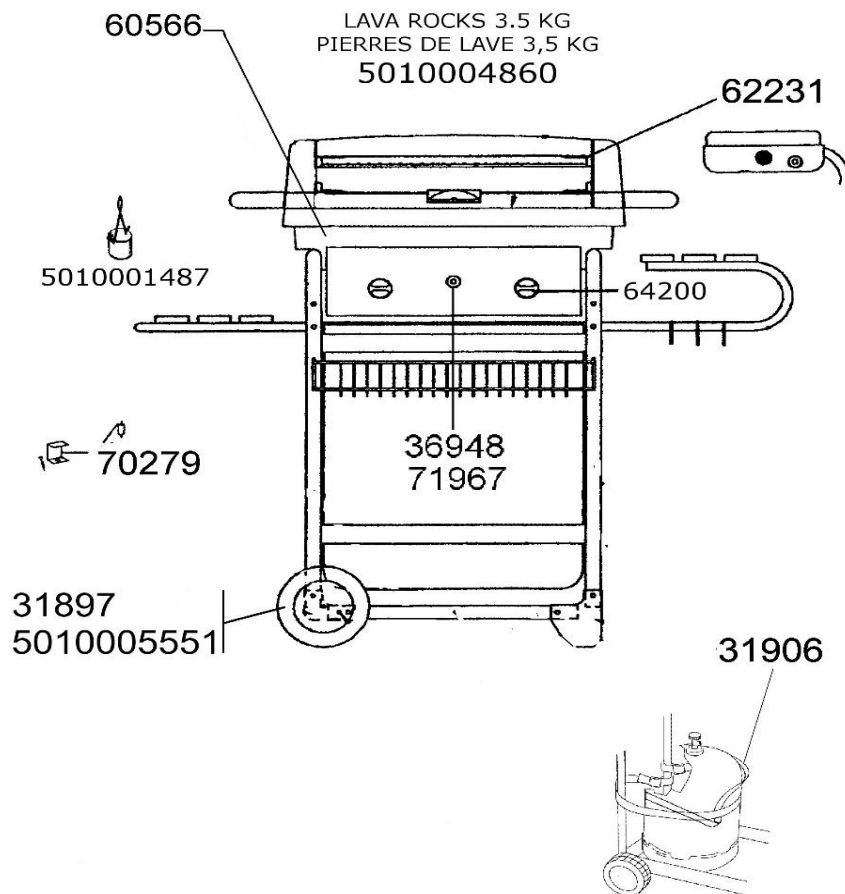

RANCHERO
11000 PLUS - SUPER - S - & 12000
11000 - 4 - & 12000
EXCLUSIVE MODELES 97

11000 SUPER 3

11000 - 4 SUPER

11000 EXCLUSIVE

SPARE PARTS REF.	POINTS	EN DESCRIPTIONS	FR DESCRIPTIONS
31897	50	WHEEL DIAMETER 175 (X 1)	ROUE DIAMETRE 175 (X 1)
31906	30	CYLINDER STRAP	SANGLE BOUTEILLE
36948	60	SIMPLE IGNITER	PIEZO SIMPLE
60566	90	LAVA ROCK GRATE	GRILLE PIERRE DE LAVE
62231	60	GLASS SQUARE SUPPORT (x4)	EQUERRE VITRE (x4)
64200	30	KNOBS (X2)	VOLANTS (X2)
70279	50	ELECTRODE + HOLDER	ELECTRODE + CACHE ELECTRODE
71967	100	PIEZO (+ NUT)	PIEZO (+ ECROU)
5010001487	50	GREASE CAN + WIRE	POT A GRAISSE + FIL
5010004860	50	LAVA ROCKS 3.5 KG	PIERRES DE LAVE 3,5 KG
5010005551	50	WHEEL DIAMETER 160 (X 1) WITH CHROMED CAP	ROUE DIAMETRE 160 (X 1) AVEC ENJOLIVEUR CHROME