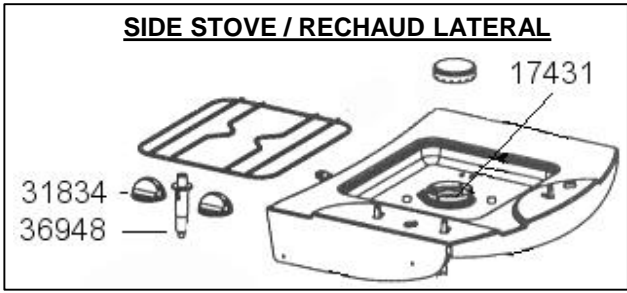

BARBECUES : RBS CLASSIC - RBS WOODY & RBS WOODY DELUXE

**LAVA ROCKS 3.5 KG
PIERRES DE LAVE 3,5 KG
5010004860**