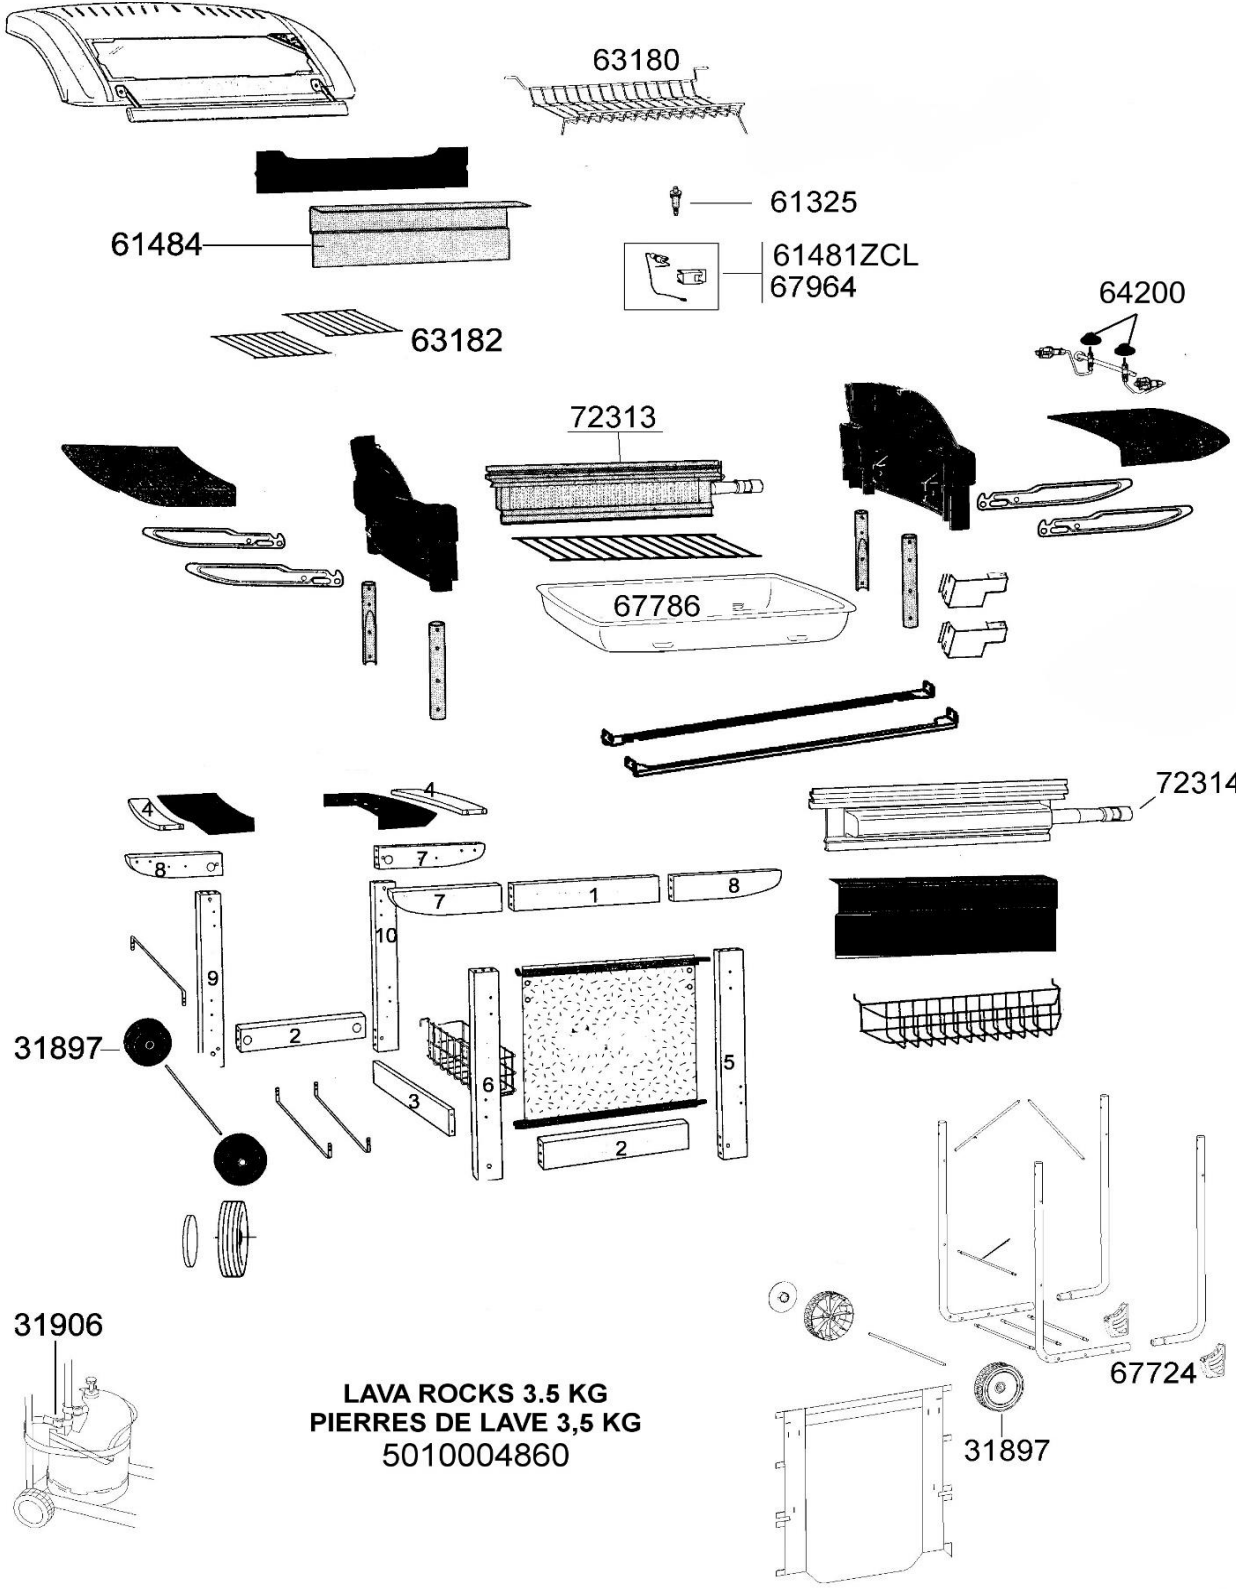

**BARBECUES : RBS CLASSIC - RBS
WOODY & RBS WOODY DELUXE**

RBS CLASSIC

RBS WOODY

RBS WOODY DELUXE

BARBECUES : RBS CLASSIC - RBS WOODY & RBS WOODY DELUXE

**LAVA ROCKS 3.5 KG
PIERRES DE LAVE 3,5 KG
5010004860**

BARBECUES : RBS CLASSIC - RBS WOODY & RBS WOODY DELUXE

SPARE PARTS REF.	EN DESCRIPTIONS	FR DESCRIPTIONS	CLASSIC	WOODY	WOODY DELUXE
17431	CRIMPED BURNER + CAP	BRULEUR SERTI + CHAPEAU			X
31897	WHEEL DIAMETER 175 (X 1)	ROUE DIAMETRE 175 (X 1)	X	X	X
31906	CYLINDER STRAP	SANGLE BOUTEILLE	X	X	X
36948	SIMPLE IGNITER	PIEZO SIMPLE			X
61325	DOUBLE IGNITOR	PIEZO DOUBLE	X	X	X
61481ZCL	ELECTRODE ROUND SOCKET + SUPPORT	ELECTRODE COSSE RONDE + SUPPORT	X	X	X
61484	FRONT OR REAR PANEL	PANNEAU AVANT OU ARRIERE	X	X	X
63180	ARTICULATED WARMING GRATE	GRILLE DE MIJOTAGE ARTICULEE	X	X	X
63182	ENAMELLED 1/2 COOKING GRID	1/2 GRILLE CUISSON EMAILLEE	X	X	X
64200	KNOBS (X2)	VOLANTS (X2)	X	X	X
67724	FOOT (NOT FOR 1998-2001 MODELS)	PIED (NON POUR MODELES 1998-2001)	X		
67786	BASE BOTTOM (NOT FOR 1998-2001 MODELS)	FOND DE CUVE (NON POUR MODELES 1998-2001)	X	X	X
67964	ELECTRODE FLAT SOCKET LONG WIRE AND HOLDER	ELECTRODE FIL LONG COSSE PLATE ET SUPPORT	X	X	X
72313	REAR BURNER 50Mb WITH INTEGRATED RAIL	BRULEUR ARRIERE 50Mb AVEC RAIL INTEGRE	X	X	X
72314	FRONT BURNER 50Mb WITH INTEGRATED RAIL	BRULEUR AVANT 50Mb AVEC RAIL INTEGRE	X	X	X
5010004860	LAVA ROCKS 3.5 KG	PIERRES DE LAVE 3,5 KG	X	X	X