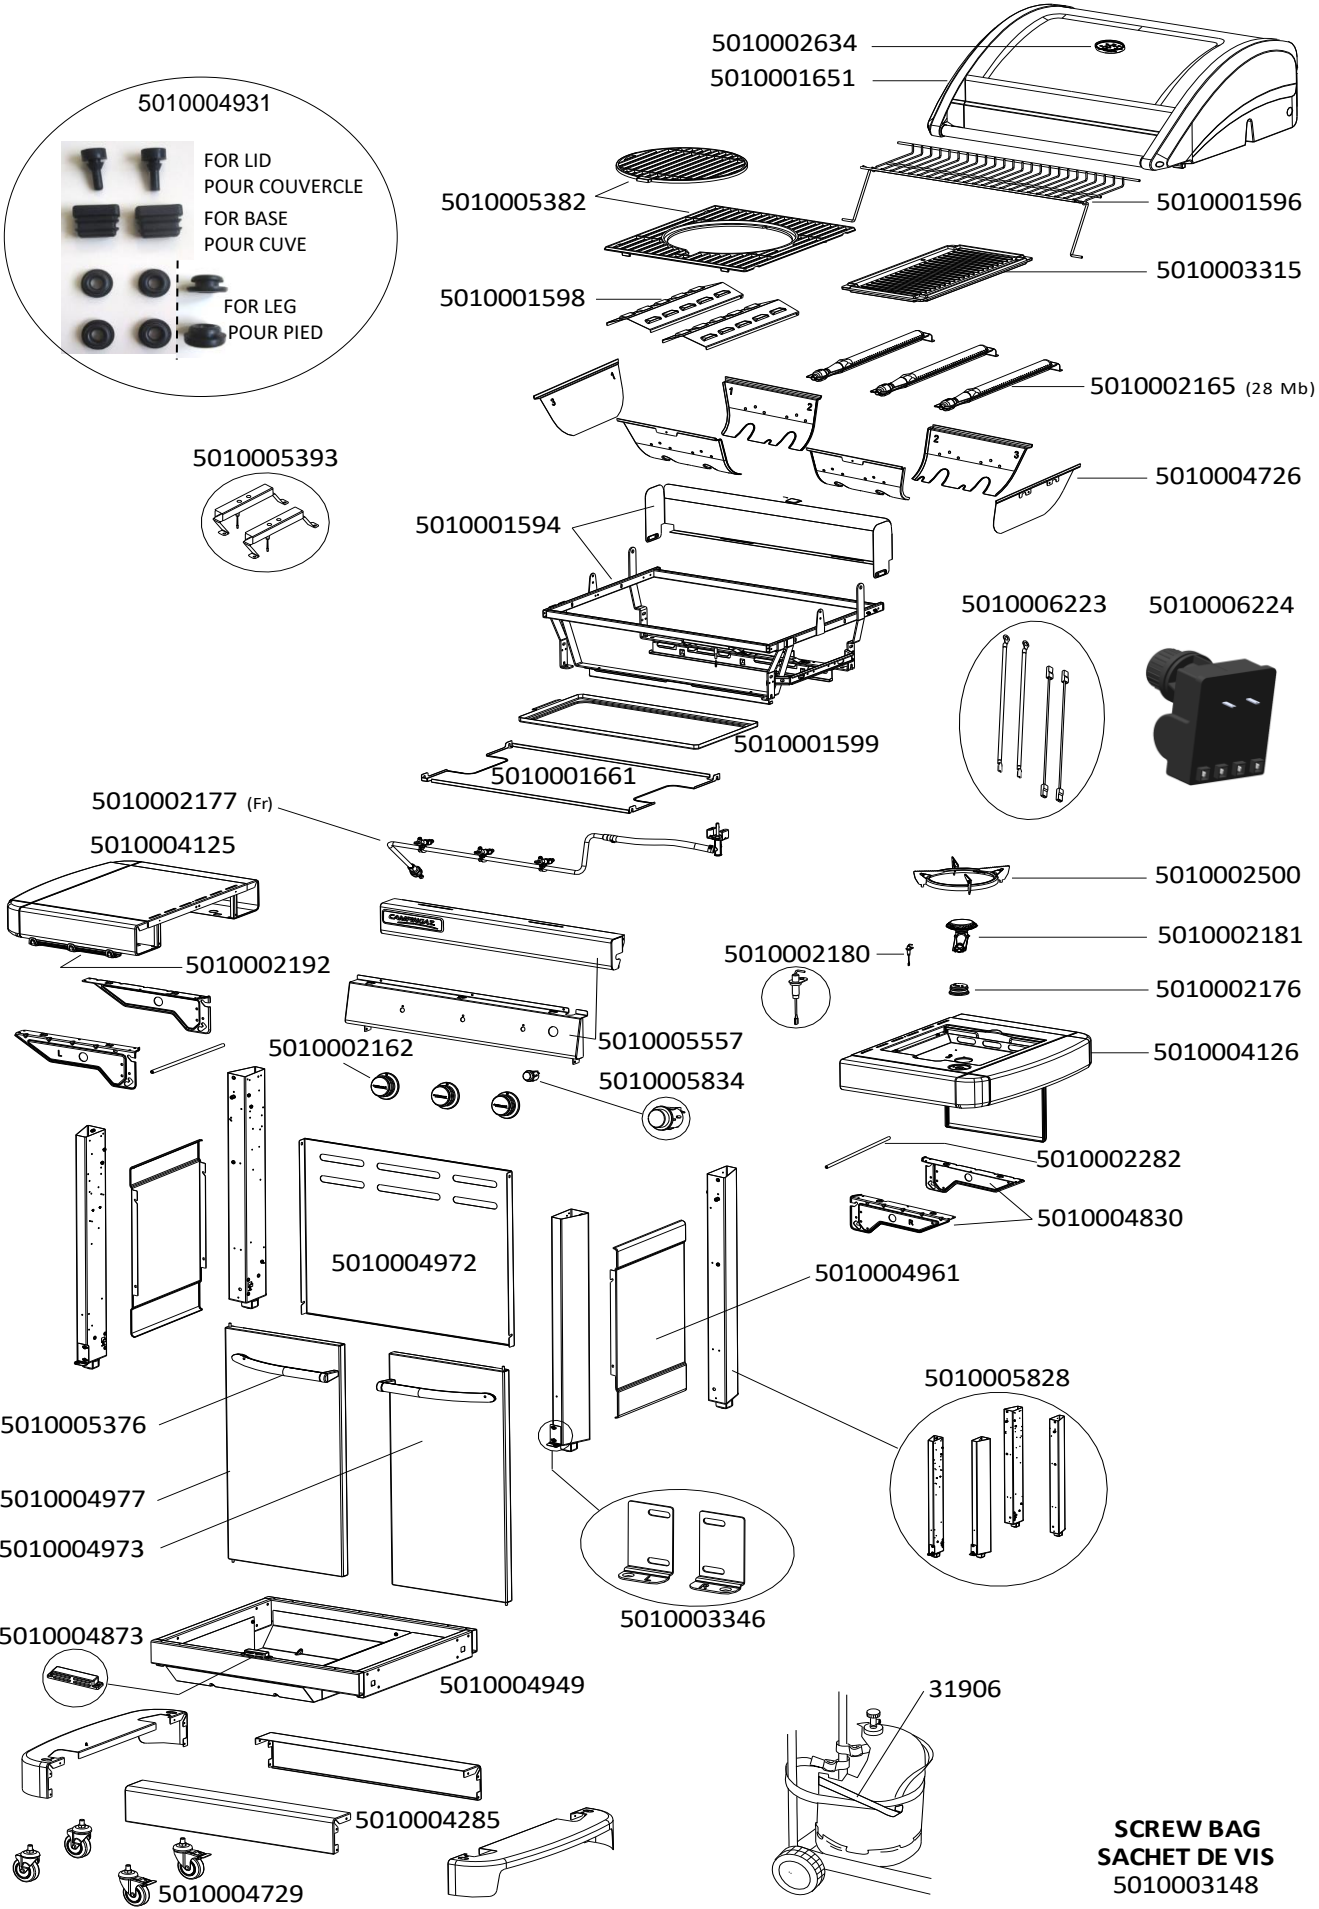

**BARBECUE : 3 SERIES
CLASSIC LXSD PLUS**

CAMPINGGAZ®

BARBECUE : 3 SERIES CLASSIC LXSD PLUS

SCREW BAG
SACHET DE VIS
5010003148

BARBECUE : 3 SERIES CLASSIC LXSD PLUS

SPARE PARTS REF.	POINTS	EN DESCRIPTIONS	FR DESCRIPTIONS
31906	30	CYLINDER STRAP	SANGLE BOUTEILLE
5010001594	240	BASE FRAME + WINDSHIELD	CADRE SUPPORT DE CUVE + PAREVENT
5010001596	80	WARMING GRID	GRILLE DE MIJOTAGE
5010001598	100	STEEL HEAT DIFFUSER (x1)	DIFFUSEUR DE CHALEUR ACIER (x1)
5010001599	50	GREASE PLATE	PLATEAU RAMASSE GRAISSE
5010001651	550	LID WITH THERMOMETER - BLACK	COUVERCLE AVEC THERMOMETRE - NOIR
5010001661	60	HEAT SHIELD	PARE CHALEUR
5010002162	70	KNOB (x2)	VOLANT (x2)
5010002165	120	STAINLESS STEEL BURNER 28Mb	BRULEUR INOX 28Mb
5010002176	40	KIT OF 2 KNOBS FOR SIDE STOVE	KIT DE 2 VOLANTS POUR RECHAUD LATERAL
5010002177	240	STOVE GAS PIPE 28Mb 1/2" (Fr)	TUBULURE RECHAUD 28Mb 1/2" (Fr)
5010002180	40	ELECTRODE FOR SIDE STOVE	ELECTRODE RECHAUD LATERAL
5010002181	50	SIDE STOVE BURNER	BRULEUR POUR RECHAUD LATERAL
5010002192	40	USTENSIL HOOK	PORTE USTENSILES
5010002282	30	REINFORCEMENT WIRE SIDE SHELF	FIL RENFORT ETAGERE
5010002500	50	SIDE STOVE PAN SUPPORT	SUPPORT DE CASSEROLE RECHAUD LATERAL
5010002634	50	THERMOMETER WITH BEZEL	THERMOMETRE AVEC COUPELLE
5010003148	60	SCREW BAG	SACHET DE VIS
5010003315	200	REVERSIBLE SMALL ENAMELLED CAST IRON	PETITE PLAQUE DE CUISSON FONTE REVERSIBLE
5010003346	40	AXLE SUPPORTS FOR DOORS (MOD. 2016 AND AFTER) + 2 CHASSIS SQUARES	SUPPORTS AXE PORTES (MOD. A PARTIR DE 2016) + 2 EQUERRES CHASSIS
5010004125	190	LEFT OR RIGHT SIDE TABLE WITH USTENSIL HOOK - TEXTURED DARK GREY	ETAGERE GAUCHE OU DROITE AVEC PORTE USTENSILES - GRAINE GRIS FONCE
5010004126	220	SIDE BURNER SHELF W/LID - TEXTURED DARK GREY	ETAGERE RECHAUD LATERAL AVEC COUVERCLE - GRAINE GRIS FONCE
5010004285	170	SKIRT	JUPE
5010004726	320	KIT OF REMOVABLE PARTS (FIREBOX)	KIT DE PARTIES AMOVIBLES (CUVE)
5010004729	70	SET OF WHEELS (x2)	ENSEMBLE ROUES (x2)
5010004830	60	SIDE SHELF SUPPORTS (RIGHT AND LEFT) - TEXTURED DARK GREY	SUPPORTS ETAGERE (DROITE ET GAUCHE) - GRAINE GRIS FONCE
5010004873	50	MAGNETS (X2)	AIMANTS (X2)
5010004931	50	LID PADS(x2) + BASE CUSHIONS(x2) + LEG GROMMETS(x4)	PATINS COUVERCLE(x2) + BOUCHONS CUVE(x2) + RONDELLES PIED(x4)
5010004949	250	CHASSIS (MOD. 2018 AND AFTER)	CHASSIS (MOD. A PARTIR DE 2018)
5010004961	70	LEFT OR RIGHT SIDE PANEL (TEXTURED DARK GREY)	PANNEAU LATERAL GAUCHE OU DROITE (GRAINE GRIS FONCE)
5010004972	90	REAR PANEL	PANNEAU ARRIERE
5010004973	240	RIGHT DOOR WITHOUT HANDLE - DARK GREY	PORTE DROITE SANS POIGNEE - GRIS FONCE
5010004977	240	LEFT DOOR WITHOUT HANDLE - DARK GREY	PORTE GAUCHE SANS POIGNEE - GRIS FONCE
5010005376	120	CHROMED STEEL HANDLE (LEFT OR RIGHT) + SCREWS (MOD. 2019 AND AFTER)	POIGNEE ACIER CHROME (GAUCHE OU DROITE) + VIS (MOD. A PARTIR DE 2019)
5010005382	320	ENAMELLED CAST IRON COOKING GRID (FRAME + CIRCLE) - SHINY (MOD. 2019 AND AFTER)	GRILLE DE CUISSON FONTE EMAILLEE (CADRE+CERCLE) - BRILLANTE (MOD. A PARTIR DE 2019)
5010005393	100	KIT OF ELECTRODES + HOUSINGS	KIT ÉLECTRODES + SUPPORTS
5010005557	210	TOP + BOTTOM CONTROL PANELS - TEXTURED DARK GREY	CONSOLES HAUT + BAS - GRAINE GRIS FONCE
5010005828	450	KIT LEGS (x4)	KIT PIEDS (x4)
5010005834	40	PUSH BUTTON ELECTRONIC IGNITOR (SILVER CAP)	BOUTON POUSSOIR TRAIN D'ETINCELLES (BOUTON ARGENTE)
5010006223	50	WIRES FOR 2-4 OUTLETS ELECTRONIC IGNITORS	CABLES POUR BOITIER ALLUMAGE ELECTRONIQUE 2-4 SORTIES
5010006224	100	ELECTRONIC IGNITOR 4 OUTLETS (FOR BARBECUE WITH SIDE BURNER)	BOITIER ALLUMAGE ELECTRONIQUE 4 SORTIES (POUR BARBECUE AVEC RECHAUD LATERAL)