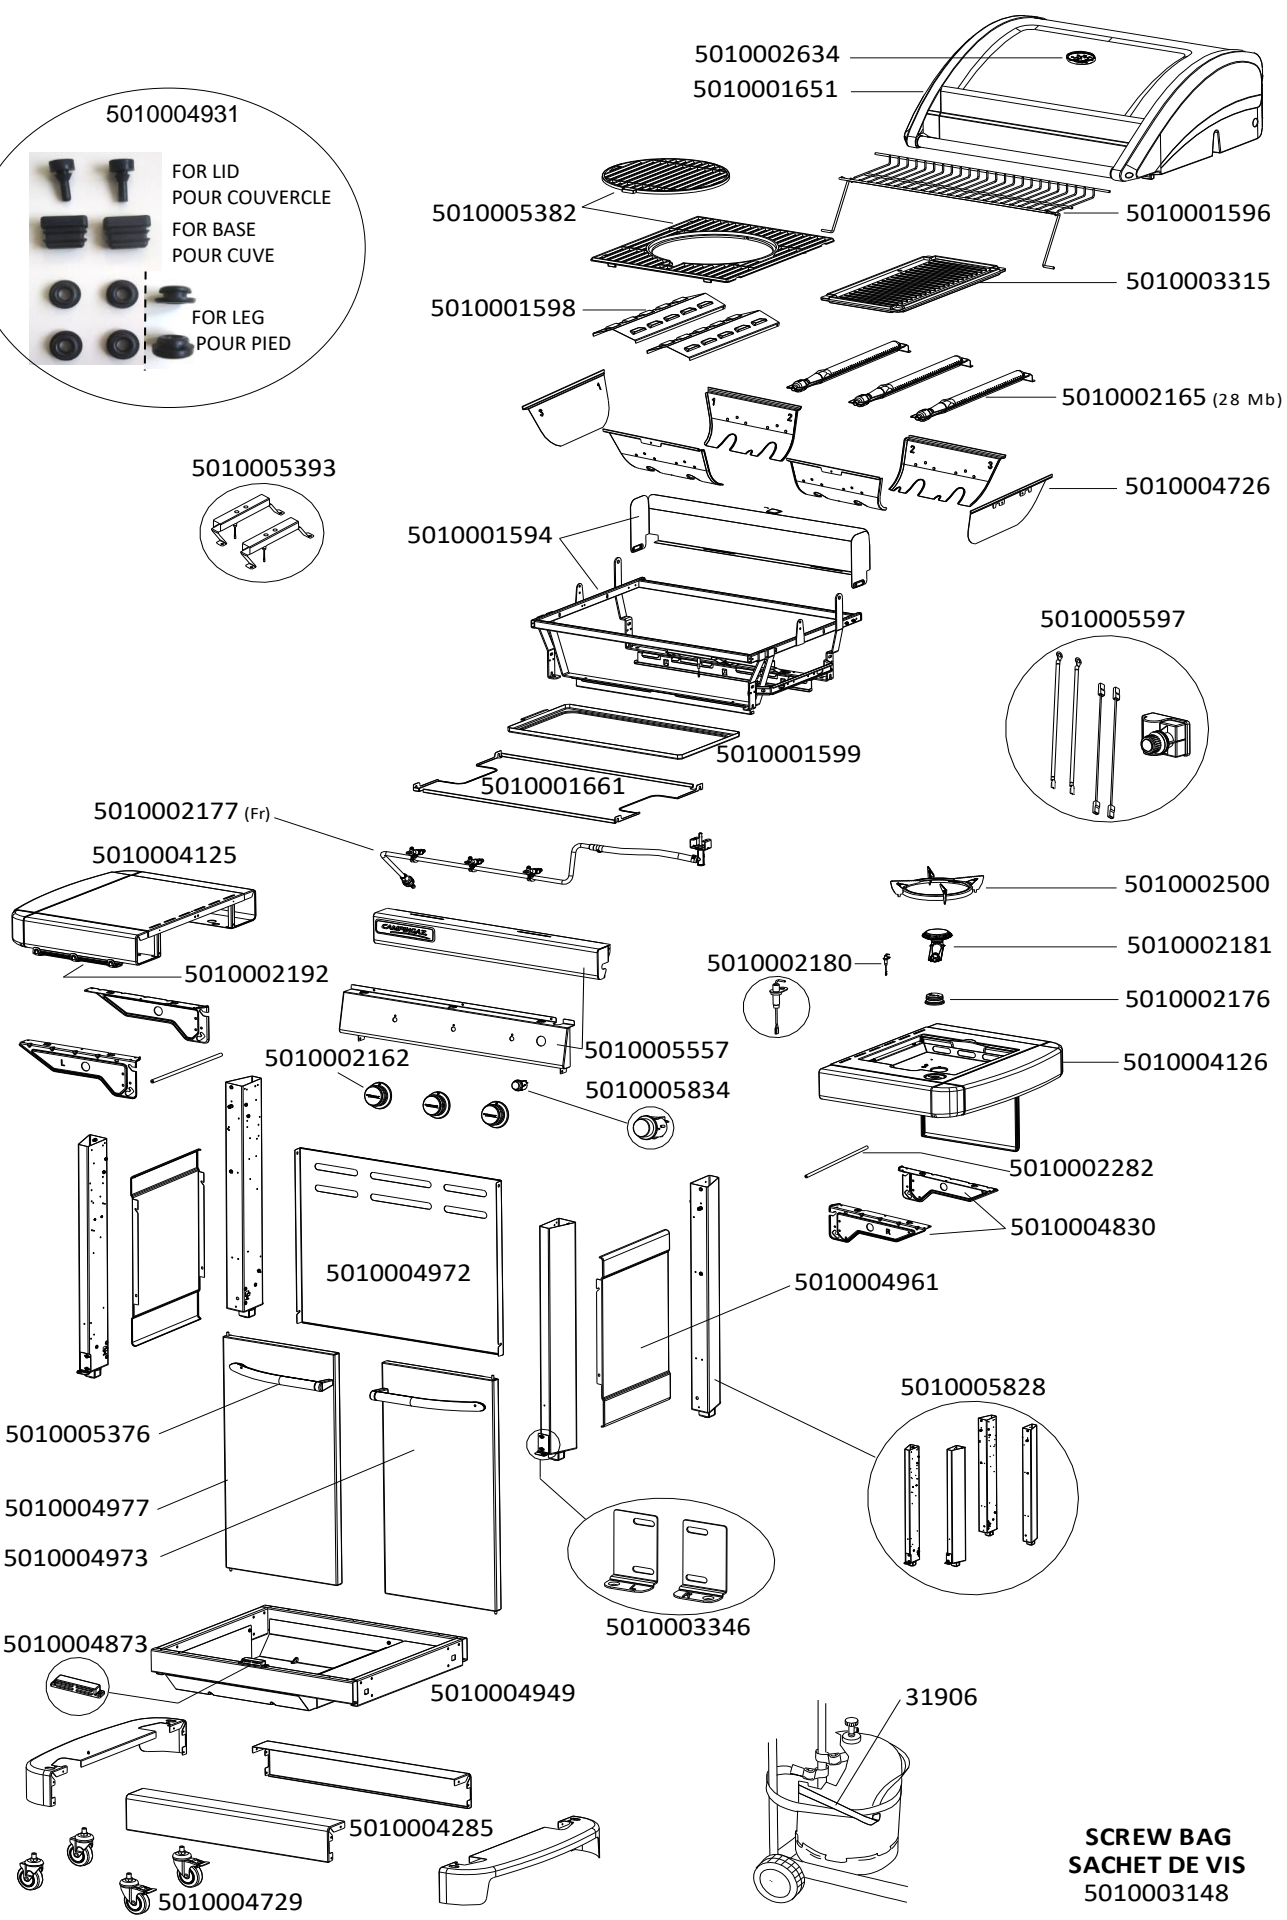

**BARBECUE : 3 SERIES
CLASSIC LXSD PLUS**

**SCREW BAG
SACHET DE VIS
5010003148**

BARBECUE : 3 SERIES CLASSIC LXSD PLUS

SPARE PARTS REF.	POINTS	EN DESCRIPTIONS	FR DESCRIPTIONS
31906	30	CYLINDER STRAP	SANGLE BOUTEILLE
5010001594	240	BASE FRAME + WINDSHIELD	CADRE SUPPORT DE CUVE + PAREVENT
5010001596	80	WARMING GRID	GRILLE DE MIJOTAGE
5010001598	100	STEEL HEAT DIFFUSER (x1)	DIFFUSEUR DE CHALEUR ACIER (x1)
5010001599	50	GREASE PLATE	PLATEAU RAMASSE GRAISSE
5010001651	550	LID WITH THERMOMETER - BLACK	COUVERCLE AVEC THERMOMETRE - NOIR
5010001661	60	HEAT SHIELD	PARE CHALEUR
5010002162	70	KNOB (x2)	VOLANT (x2)
5010002165	120	STAINLESS STEEL BURNER 28Mb	BRULEUR INOX 28Mb
5010002176	40	KIT OF 2 KNOBS FOR SIDE STOVE	KIT DE 2 VOLANTS POUR RECHAUD LATERAL
5010002177	240	STOVE GAS PIPE 28Mb 1/2" (Fr)	TUBULURE RECHAUD 28Mb 1/2" (Fr)
5010002180	40	ELECTRODE FOR SIDE STOVE	ELECTRODE RECHAUD LATERAL
5010002181	50	SIDE STOVE BURNER	BRULEUR POUR RECHAUD LATERAL
5010002192	40	USTENSIL HOOK	PORTE USTENSILES
5010002282	30	REINFORCEMENT WIRE SIDE SHELF	FIL RENFORT ETAGERE
5010002500	50	SIDE STOVE PAN SUPPORT	SUPPORT DE CASSEROLE RECHAUD LATERAL
5010002634	50	THERMOMETER WITH BEZEL	THERMOMETRE AVEC COUPELLE
5010003148	60	SCREW BAG	SACHET DE VIS
5010003315	200	REVERSIBLE SMALL ENAMELLED CAST IRON	PETITE PLAQUE DE CUISSON FONTE REVERSIBLE
5010003346	40	AXLE SUPPORTS FOR DOORS (MOD. 2016 AND AFTER) + 2 CHASSIS SQUARES	SUPPORTS AXE PORTES (MOD. A PARTIR DE 2016) + 2 EQUERRES CHASSIS
5010004125	190	LEFT OR RIGHT SIDE TABLE WITH USTENSIL HOOK - TEXTURED DARK GREY	ETAGERE GAUCHE OU DROITE AVEC PORTE USTENSILES - GRAINE GRIS FONCE
5010004126	220	SIDE BURNER SHELF W/LID - TEXTURED DARK GREY	ETAGERE RECHAUD LATERAL AVEC COUVERCLE - GRAINE GRIS FONCE
5010004285	170	SKIRT	JUPE
5010004726	290	KIT OF REMOVABLE PARTS (FIREBOX)	KIT DE PARTIES AMOVIBLES (CUVE)
5010004729	70	SET OF WHEELS (x2)	ENSEMBLE ROUES (x2)
5010004830	60	SIDE SHELF SUPPORTS (RIGHT AND LEFT) - TEXTURED DARK GREY	SUPPORTS ETAGERE (DROITE ET GAUCHE) - GRAINE GRIS FONCE
5010004873	50	MAGNETS (X2)	AIMANTS (X2)
5010004931	50	LID PADS(x2) + BASE CUSHIONS(x2) + LEG GROMMETS(x4)	PATINS COUVERCLE(x2) + BOUCHONS CUVE(x2) + RONDELLES PIED(x4)
5010004949	250	CHASSIS (MOD. FROM 2018)	CHASSIS (MOD. A PARTIR DE 2018)
5010004961	70	LEFT OR RIGHT SIDE PANEL (TEXTURED DARK GREY)	PANNEAU LATERAL GAUCHE OU DROITE (GRAINE GRIS FONCE)
5010004972	90	REAR PANEL	PANNEAU ARRIERE
5010004973	240	RIGHT DOOR WITHOUT HANDLE - DARK GREY	PORTE DROITE SANS POIGNEE - GRIS FONCE
5010004977	240	LEFT DOOR WITHOUT HANDLE - DARK GREY	PORTE GAUCHE SANS POIGNEE - GRIS FONCE
5010005376	120	CHROMED STEEL HANDLE (LEFT OR RIGHT) + SCREWS (MOD. FROM 2019)	POIGNEE ACIER CHROME (GAUCHE OU DROITE) + VIS (MOD. A PARTIR DE 2019)
5010005382	300	ENAMELLED CAST IRON GRID (FRAME + CIRCLE) - SHINY (MOD. FROM 2019)	GRILLE FONTE EMAILLEE (CADRE+CERCLE) - BRILLANTE (MOD. A PARTIR DE 2019)
5010005393	100	KIT OF ELECTRODES + HOUSINGS	KIT ELECTRODES + SUPPORTS
5010005557	210	TOP + BOTTOM CONTROL PANELS - TEXTURED DARK GREY	CONSOLES HAUT + BAS - GRAINE GRIS FONCE
5010005597	180	ELECTRONIC IGNITION SET (2/4 OUTLETS) WITH CONNECTION WIRES	KIT ALLUMAGE ELECTRONIQUE (2/4 SORTIES) AVEC CABLES DE CONNECTIONS
5010005828	430	KIT LEGS (x4)	KIT PIEDS (x4)
5010005834	40	PUSH BUTTON ELECTRONIC IGNITOR (SILVER CAP)	BOUTON POUSSOIR TRAIN D'ETINCELLES (BOUTON ARGENTE)