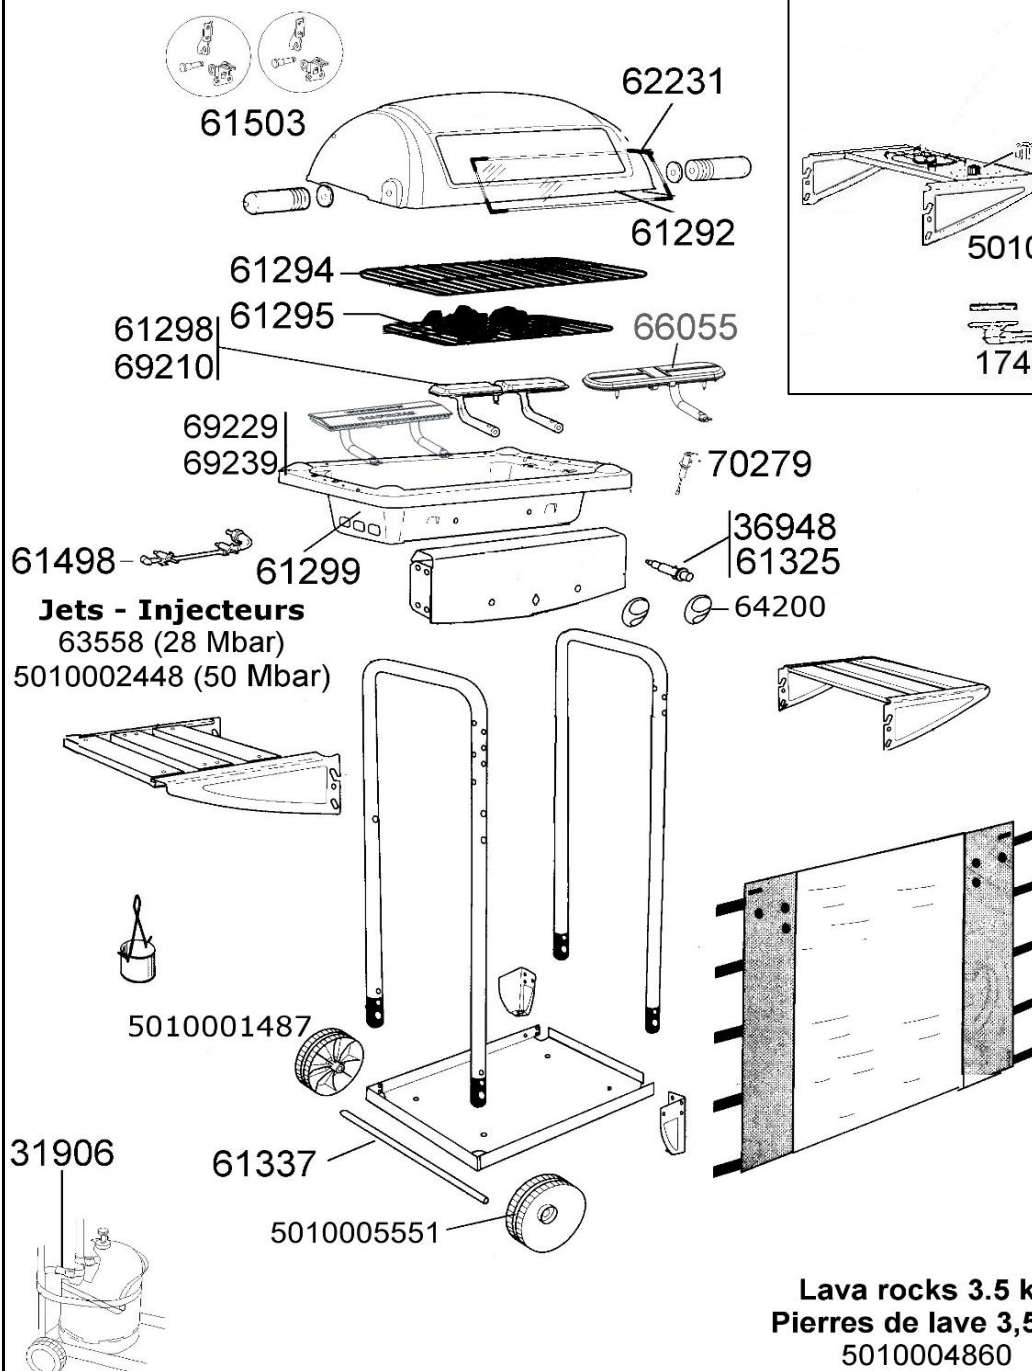

**BARBECUES ELDORADO
COMPACT - PLUS - SUPER - DELUXE
MOD. 2002/03**

COMPACT

PLUS

SUPER

DELUXE

**Lava rocks 3.5 kg
Pierres de lave 3,5 kg
5010004860**

**BARBECUES ELDORADO
COMPACT - PLUS - SUPER - DELUXE
MOD. 2002/03**

SPARE PARTS REF.	POINTS	EN DESCRIPTIONS	FR DESCRIPTIONS					MOD. 2003-1 TAP/1 ROBINET
				COMPACT	PLUS	SUPER	DELUXE	
17432	60	CRIMPED BURNER + CAP	BRULEUR SERTI + CHAPEAU				X	X
31906	30	CYLINDER STRAP	SANGLE BOUTEILLE	X	X	X	X	X
36948	60	SIMPLE IGNITER	PIEZO SIMPLE	X	X	X		X
61292	100	GLASS + (SUPPORT x4)	VITRE + (EQUERRE x4)	X	X	X	X	X
61294	100	STEEL NICKEL CHROME COOKING GRATE	GRILLE DE CUISSON ACIER CHROMEE	X	X	X	X	X
61295	90	LAVA ROCK GRATE	GRILLE PIERRE DE LAVE	X	X	X	X	X
61298	165	BURNER 28Mb	BRULEUR 28Mb	X	X	X	X	
61299	295	BASE	CUVE	X	X	X	X	X
61325	60	DOUBLE IGNITOR	PIEZO DOUBLE				X	
61337	50	AXLE WHEEL	AXE DE ROUE	X	X	X	X	X
61498	150	GAS PIPE 28Mb 1/2" (Fr)	TUBULURE COMPLETE 28Mb 1/2" (Fr)			X		
61503	50	LID HINGE SET (x2)	CHARNIERES + AXE (x2) COUVERCLE	X	X	X	X	X
62231	60	GLASS SQUARE SUPPORT (x4)	EQUERRE VITRE (x4)	X	X	X	X	X
63558	30	JET	INJECTEUR	X	X	X	X	
64200	30	KNOBS (X2)	VOLANTS (X2)	X	X	X	X	X
65049	30	SQUARE FOR SIDE STOVE	RONDELLE DE BRIDAGE ROBINET RECHAUD LATERAL				X	X
66055	135	BURNER	BRULEUR					X
69210	150	BURNER 50Mb	BRULEUR 50Mb	X	X	X	X	
69229	280	CAST-IRON BURNER 28Mb	BRULEUR FONTE 28Mb	X	X	X	X	
69239	220	CAST-IRON BURNER 50Mb	BRULEUR FONTE 50Mb	X	X	X	X	
70279	50	ELECTRODE + HOLDER	ELECTRODE + CACHE ELECTRODE	X	X	X	X	
5010000935	30	KNOB (x1)	VOLANT (x1)				X	X
5010001487	50	GREASE CAN + WIRE	POT A GRAISSE + FIL	X	X	X	X	X
5010002448	30	JET 50Mb - FOR BUTANE AND PROPANE	INJECTEUR 50Mb - POUR TUBULURE GAZ	X	X	X	X	
5010004860	50	LAVA ROCKS 3.5 KG	PIERRES DE LAVE 3,5 KG	X	X	X	X	X
5010005551	50	WHEEL DIAMETER 160 (X 1) WITH CHROMED CAP	ROUE DIAMETRE 160 (X 1) AVEC ENJOLIVEUR CHROME	X	X	X	X	X