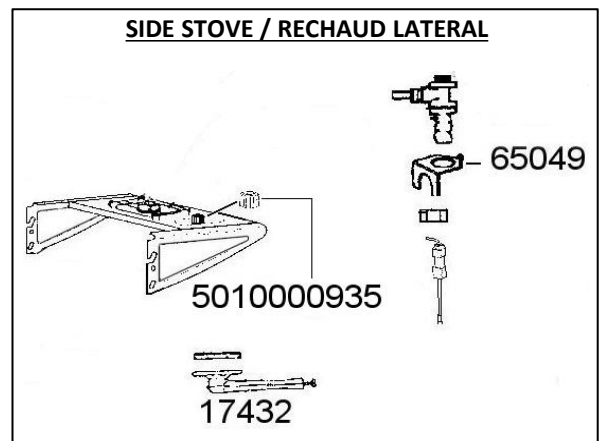

**BARBECUES ELDORADO
COMPACT - PLUS - SUPER - DELUXE
MOD. 2002/03**

COMPACT

PLUS

SUPER

DELUXE

**Lava rocks 3.5 kg
Pierres de lave 3,5 kg
5010004860**

**BARBECUES ELDORADO
COMPACT - PLUS - SUPER - DELUXE
MOD. 2002/03**

SPARE PARTS REF.	POINTS	EN DESCRIPTIONS	FR DESCRIPTIONS					MOD. 2003-1 TAP/1 ROBINET
				COMPACT	PLUS	SUPER	DELUXE	
17432	60	CRIMPED BURNER + CAP	BRULEUR SERTI + CHAPEAU				X	X
31906	30	CYLINDER STRAP	SANGLE BOUTEILLE	X	X	X	X	X
36948	60	SIMPLE IGNITER	PIEZO SIMPLE	X	X	X		X
61292	100	GLASS + (SUPPORT x4)	VITRE + (EQUERRE x4)	X	X	X	X	X
61294	100	STEEL NICKEL CHROME COOKING GRATE	GRILLE DE CUISSON ACIER CHROMEE	X	X	X	X	X
61295	90	LAVA ROCK GRATE	GRILLE PIERRE DE LAVE	X	X	X	X	X
61298	165	BURNER 28Mb	BRULEUR 28Mb	X	X	X	X	
61299	295	BASE	CUVE	X	X	X	X	X
61325	60	DOUBLE IGNITOR	PIEZO DOUBLE				X	
61337	50	AXLE WHEEL	AXE DE ROUE	X	X	X	X	X
61498	150	GAS PIPE 28Mb 1/2" (Fr)	TUBULURE COMPLETE 28Mb 1/2" (Fr)			X		
61503	50	LID HINGE SET (x2)	CHARNIERES + AXE (x2) COUVERCLE	X	X	X	X	X
62231	60	GLASS SQUARE SUPPORT (x4)	EQUERRE VITRE (x4)	X	X	X	X	X
63558	30	JET	INJECTEUR	X	X	X	X	
64200	30	KNOBS (X2)	VOLANTS (X2)	X	X	X	X	X
65049	30	SQUARE FOR SIDE STOVE	RONDELLE DE BRIDAGE ROBINET RECHAUD LATERAL				X	X
66055	135	BURNER	BRULEUR					X
69210	150	BURNER 50Mb	BRULEUR 50Mb	X	X	X	X	
69229	280	CAST-IRON BURNER 28Mb	BRULEUR FONTE 28Mb	X	X	X	X	
69239	220	CAST-IRON BURNER 50Mb	BRULEUR FONTE 50Mb	X	X	X	X	
70279	50	ELECTRODE + HOLDER	ELECTRODE + CACHE ELECTRODE	X	X	X	X	
5010000935	30	KNOB (x1)	VOLANT (x1)				X	X
5010001487	50	GREASE CAN + WIRE	POT A GRAISSE + FIL	X	X	X	X	X
5010002448	30	JET 50Mb - FOR BUTANE AND PROPANE	INJECTEUR 50Mb - POUR TUBULURE GAZ	X	X	X	X	
5010004860	50	LAVA ROCKS 3.5 KG	PIERRES DE LAVE 3,5 KG	X	X	X	X	X
5010005551	50	WHEEL DIAMETER 160 (X 1) WITH CHROMED CAP	ROUE DIAMETRE 160 (X 1) AVEC ENJOLIVEUR CHROME	X	X	X	X	X