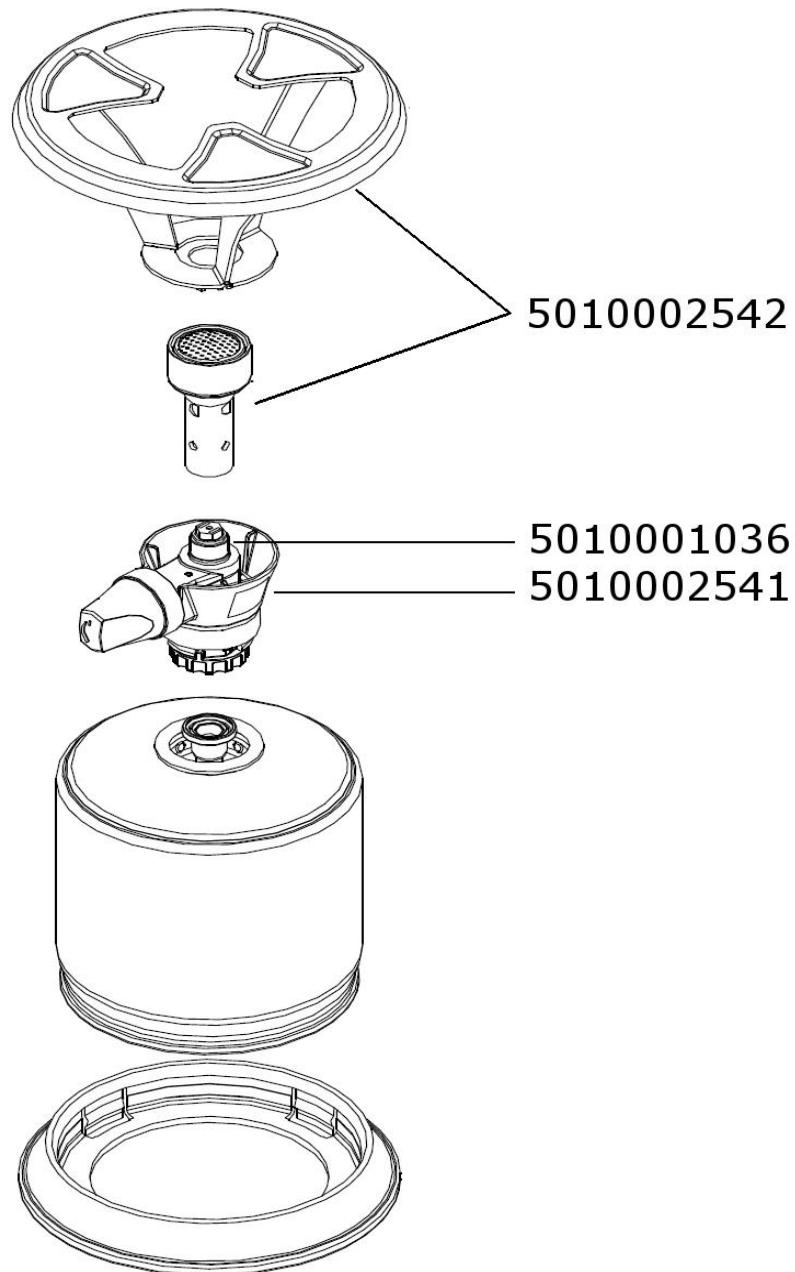

STOVE / RECHAUD : THEOPHILOS

CAMPINGAZ®

SPARE PART REF .	POINTS	EN DESCRIPTIONS	FR DESCRIPTIONS
5010001036	30	JET (WITH STRAINER)	INJECTEUR (AVEC FILTRE)
5010002541	80	ASSEMBLED TAP	ROBINET ASSEMBLE
5010002542	150	PAN SUPPORT + BURNER	SUPPORT CASSEROLE + BRULEUR