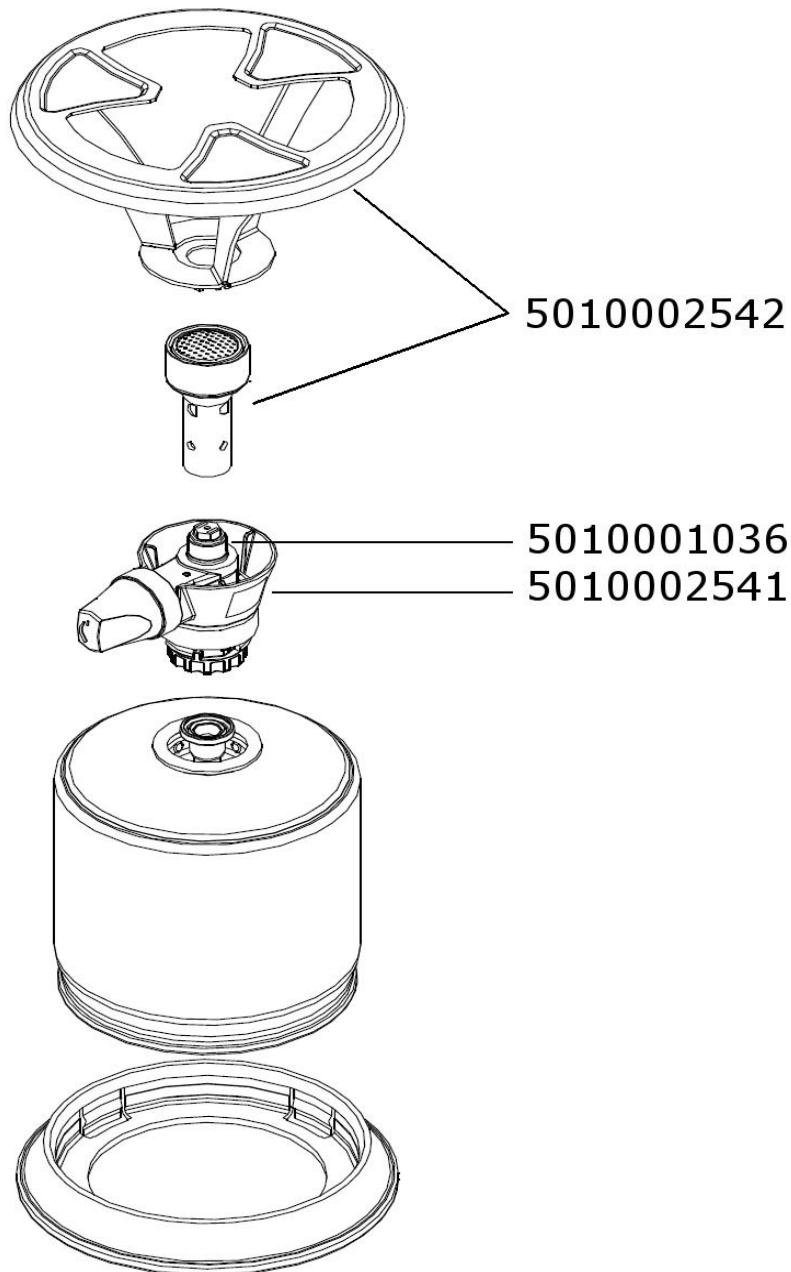

# STOVE / RECHAUD : THEOPHILOS

CAMPINGAZ®

SPARE PART REF .	POINTS	EN DESCRIPTIONS	FR DESCRIPTIONS
5010001036	30	JET (WITH STRAINER)	INJECTEUR (AVEC FILTRE)
5010002541	80	ASSEMBLED TAP	ROBINET ASSEMBLE
5010002542	150	PAN SUPPORT + BURNER	SUPPORT CASSEROLE + BRULEUR