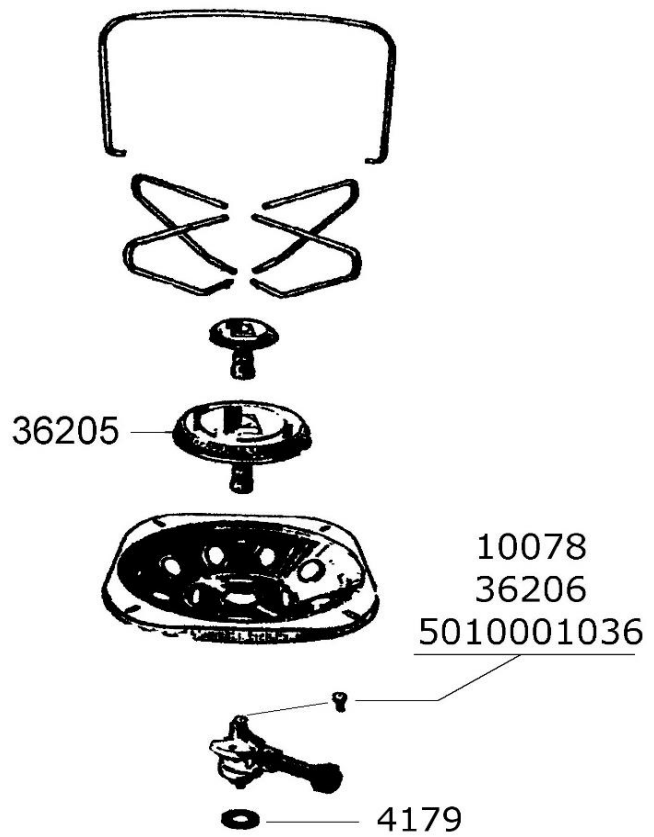

# CARENA - SUPER CARENA

## Cylinder / réservoir

CARENA : OVERSEAS/O.M.  
CARENA EUROPE  
SUPER CARENA

SPARE PARTS REF.	POINTS	EN DESCRIPTIONS	FR DESCRIPTIONS	CARENA	SUPER CARENA	CARENA OVERSEAS/ OUTRE MER
4179	70	FLAT WASHER (x20)	JOINT PLAT (x20)	X	X	X
10078	40	JET	INJECTEUR	X		
36205	70	BURNER	BRULEUR	X	X	
36206	50	JET	INJECTEUR		X	
5010001036	30	JET (WITH STRAINER)	INJECTEUR (AVEC FILTRE)			X