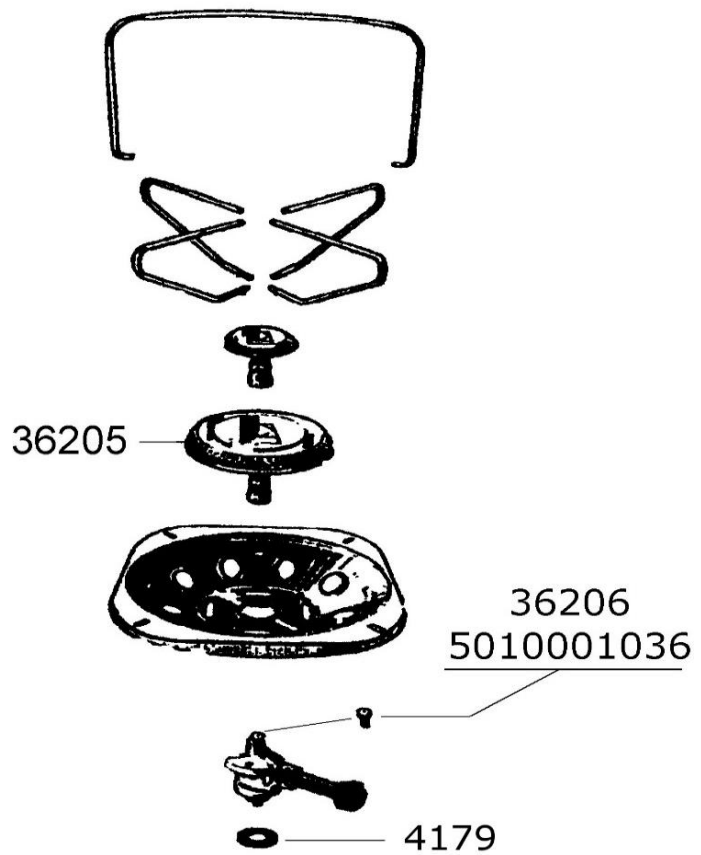

CARENA - SUPER CARENA

Cylinder / réservoir

CARENA : OVERSEAS/O.M.
CARENA EUROPE
SUPER CARENA

SPARE PARTS REF.	EN DESCRIPTIONS	FR DESCRIPTIONS	CARENA	SUPER CARENA	CARENA OVERSEAS/ OUTRE MER
4179	FLAT WASHER (x20)	JOINT PLAT (x20)	X	X	X
36205	BURNER	BRULEUR	X	X	
36206	JET	INJECTEUR		X	
5010001036	JET (WITH STRAINER)	INJECTEUR (AVEC FILTRE)			X