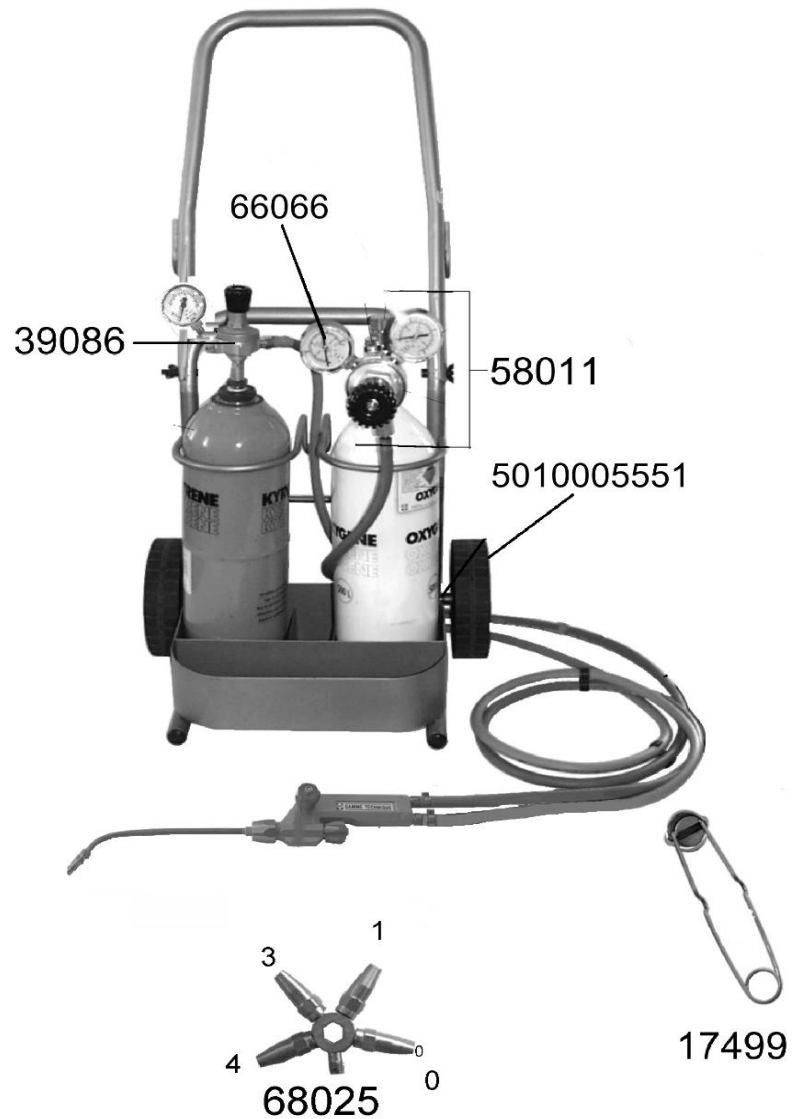

OXYPACK PRO OXYPACK PRO II

OXYPACK PRO

OXYPACK PRO II

SPARE PARTS REF.	POINTS	EN DESCRIPTIONS	FR DESCRIPTIONS
17499	90	GAS LIGHTER	ALLUME GAZ
39086	460	KYRENE REGULATOR WITH MANOMETER	DETENDEUR KYRENE AVEC MANOMETRE
58011	780	ADJUSTABLE OXYGENE REGULATOR + 2 GAUGES	DETENDEUR OXYGENE REGLABLE + 2 MANOMETRES
66066	190	OXYGENE PRESSURE GAUGE (200 Bar)	MANOMETRE BOUTEILLE OXYGENE (200 Bar)
68025	180	NOZZLE PLATE + NOZZLES No 0.1.3.4.	ETOILE BUSES No 0.1.3.4.
5010005551	50	WHEEL DIAMETER 160 (X 1) WITH CHROMED CAP	ROUE DIAMETRE 160 (X 1) AVEC ENJOLIVEUR CHROME