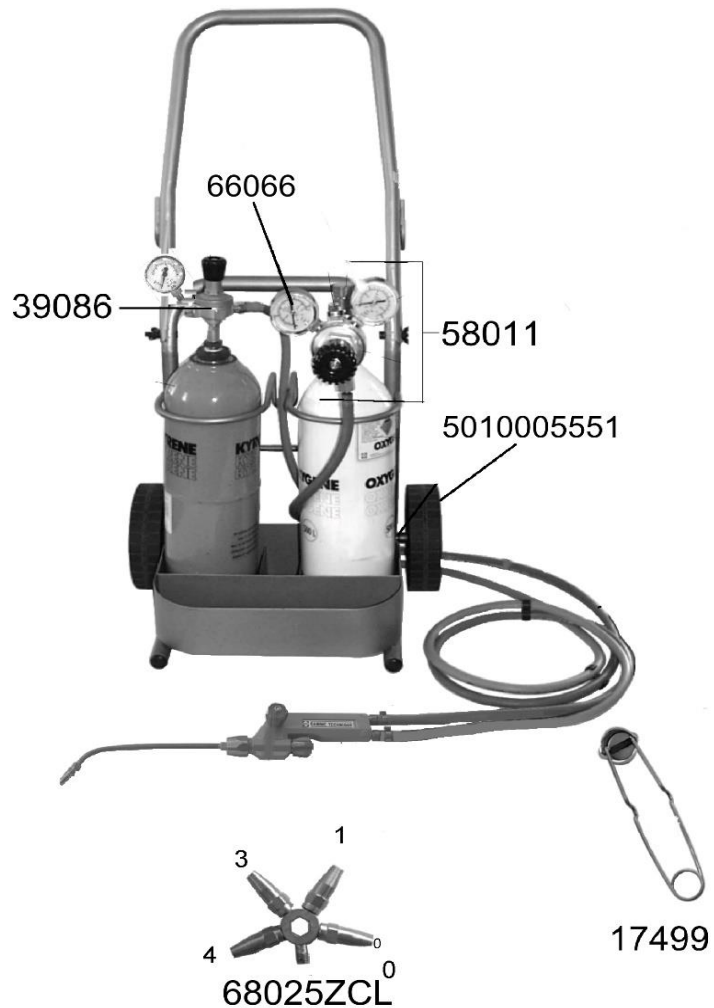

OXYPACK PRO OXYPACK PRO II

OXYPACK PRO

OXYPACK PRO II

SPARE PARTS REF.	POINTS	EN DESCRIPTIONS	FR DESCRIPTIONS
17499	90	GAS LIGHTER	ALLUME GAZ
39086	460	KYRENE REGULATOR WITH MANOMETER	DETENDEUR KYRENE AVEC MANOMETRE
58011	780	ADJUSTABLE OXYGENE REGULATOR + 2 GAUGES	DETENDEUR OXYGENE REGLABLE + 2 MANOMETRES
66066	190	OXYGENE PRESSURE GAUGE (200 Bar)	MANOMETRE BOUTEILLE OXYGENE (200 Bar)
68025ZCL	180	NOZZLE PLATE + NOZZLES No 0.1.3.4.	ETOILE BUSES No 0.1.3.4.
5010005551	50	WHEEL DIAMETER 160 (X 1) WITH CHROMED CAP	ROUE DIAMETRE 160 (X 1) AVEC ENJOLIVEUR CHROME