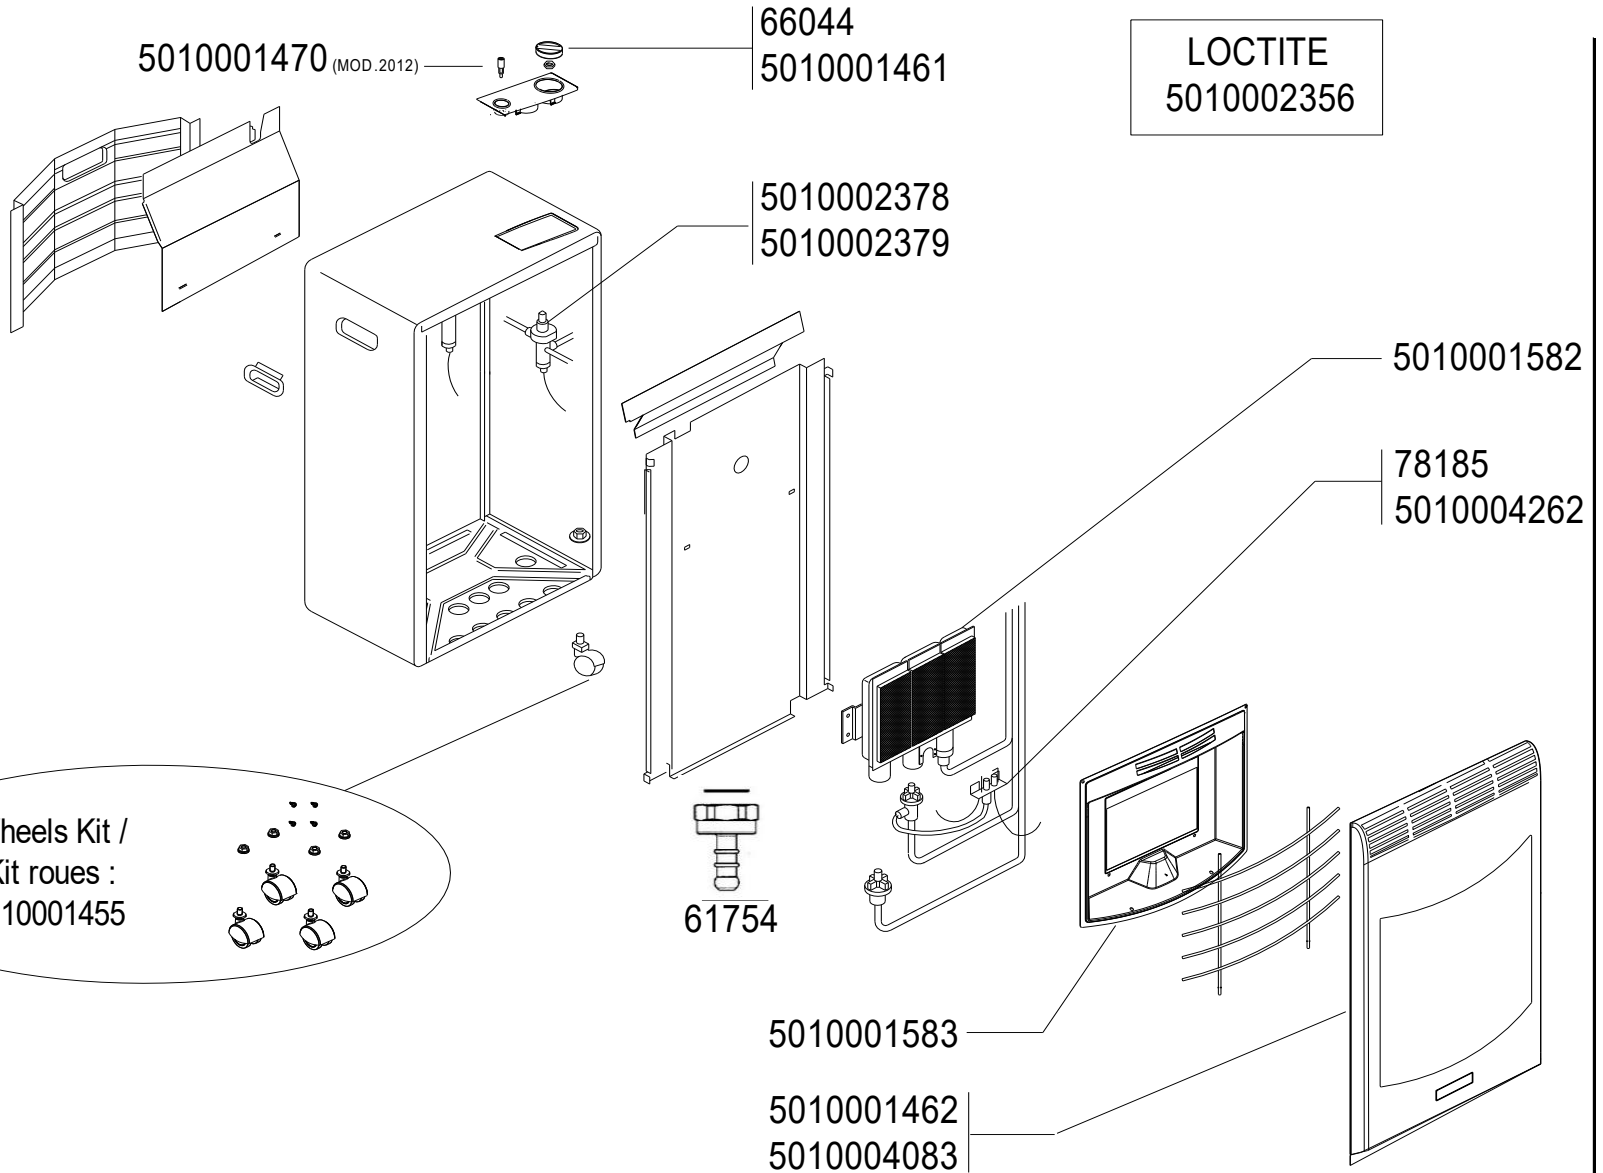

**INFRARED HEATER /
CHAUFFAGE INFRAROUGE :
IR 5000 / IH 5000 / VENUS 5000
ELZO 4000**

**INFRARED HEATER /
CHAUFFAGE INFRAROUGE :
IR 5000 / IH 5000 / VENUS 5000
ELZO 4000**

SPARE PARTS REF.	POINTS	EN DESCRIPTIONS	FR DESCRIPTIONS	IR 5000 / IH 5000 / VENUS 5000						
				MOD. >=2013				OLD MOD/ ANCIENS MOD. (<2013)		
				UK	BENELUX - FRANCE	SPAIN / Espagne	POHODA CZECH REP./REP. TCHEQUE Portugal	CZECH REP./REP. TCHEQUE	DENMARK / DANEMARK IH 5000 ITALY/ITALIE - SPAIN / ESPAGNE & EXPORT	ELZO 4000
61754	50	SCREWED ADAPTATOR + WASHER (Fr)	ADAPTATEUR TETINE VISSE + JOINT (Fr)		X					X
66044	30	VALVE KNOB FOR 4 POSITION TAP	VOLANT VANNE POUR ROBINET 4 POSITIONS	X	X			X	X	X
78185	150	GAS STOP DEVICE (FEMALE CONNECTOR)	VEILLEUSE + THERMOCOUPLE (CONNECTEUR FEMELLE)	X	X	X	X	X	X	X
5010001455	50	WHEELS KIT (x4)	KIT ROUES (x4)	X	X	X	X	X	X	X
5010001461	30	VALVE KNOB FOR 3 POSITION TAP	VOLANT VANNE POUR ROBINET 3 POSITIONS		X	X	X			
5010001462	170	FRONT PANEL - DARK GREY	FACADE AVANT - GRIS FONCE	X	X	X	X	X	X	
5010001470	50	PIEZO IGNITER	PIEZO	X	X	X	X	X	X	X
5010001582	250	BURNER	BURNER		X	X	X			
5010001583	80	BURNER FRAME (MOD. 2013 AND AFTER)	CADRE DE BRULEUR (MODELE A PARTIR DE 2013)		X	X	X			
5010002356	290	LOCTITE GLUE 542 10ML	COLLE LOCTITE 542 10 ML	X	X	X	X	X	X	
5010002378	130	GAS TAP DEVICE (3 POSITIONS, MODELS ES/DK)	VANNE DE SECURITE (3 POSITIONS, MODELES ES/DK)			X				
5010002379	130	GAS TAP DEVICE (3 POSITIONS, MODEL INT)	VANNE DE SECURITE (3 POSITIONS, MODELE INT)	X	X		X			
5010004083	110	FRONT PANEL - BORDEAUX	FACADE AVANT - BORDEAUX			X				
5010004262	150	GAS STOP DEVICE WITH SPRING (MALE CONNECTOR)	VEILLEUSE + THERMOCOUPLE AVEC LAME RESSORT (CONNECTEUR MALE)	X	X	X	X	X	X	X