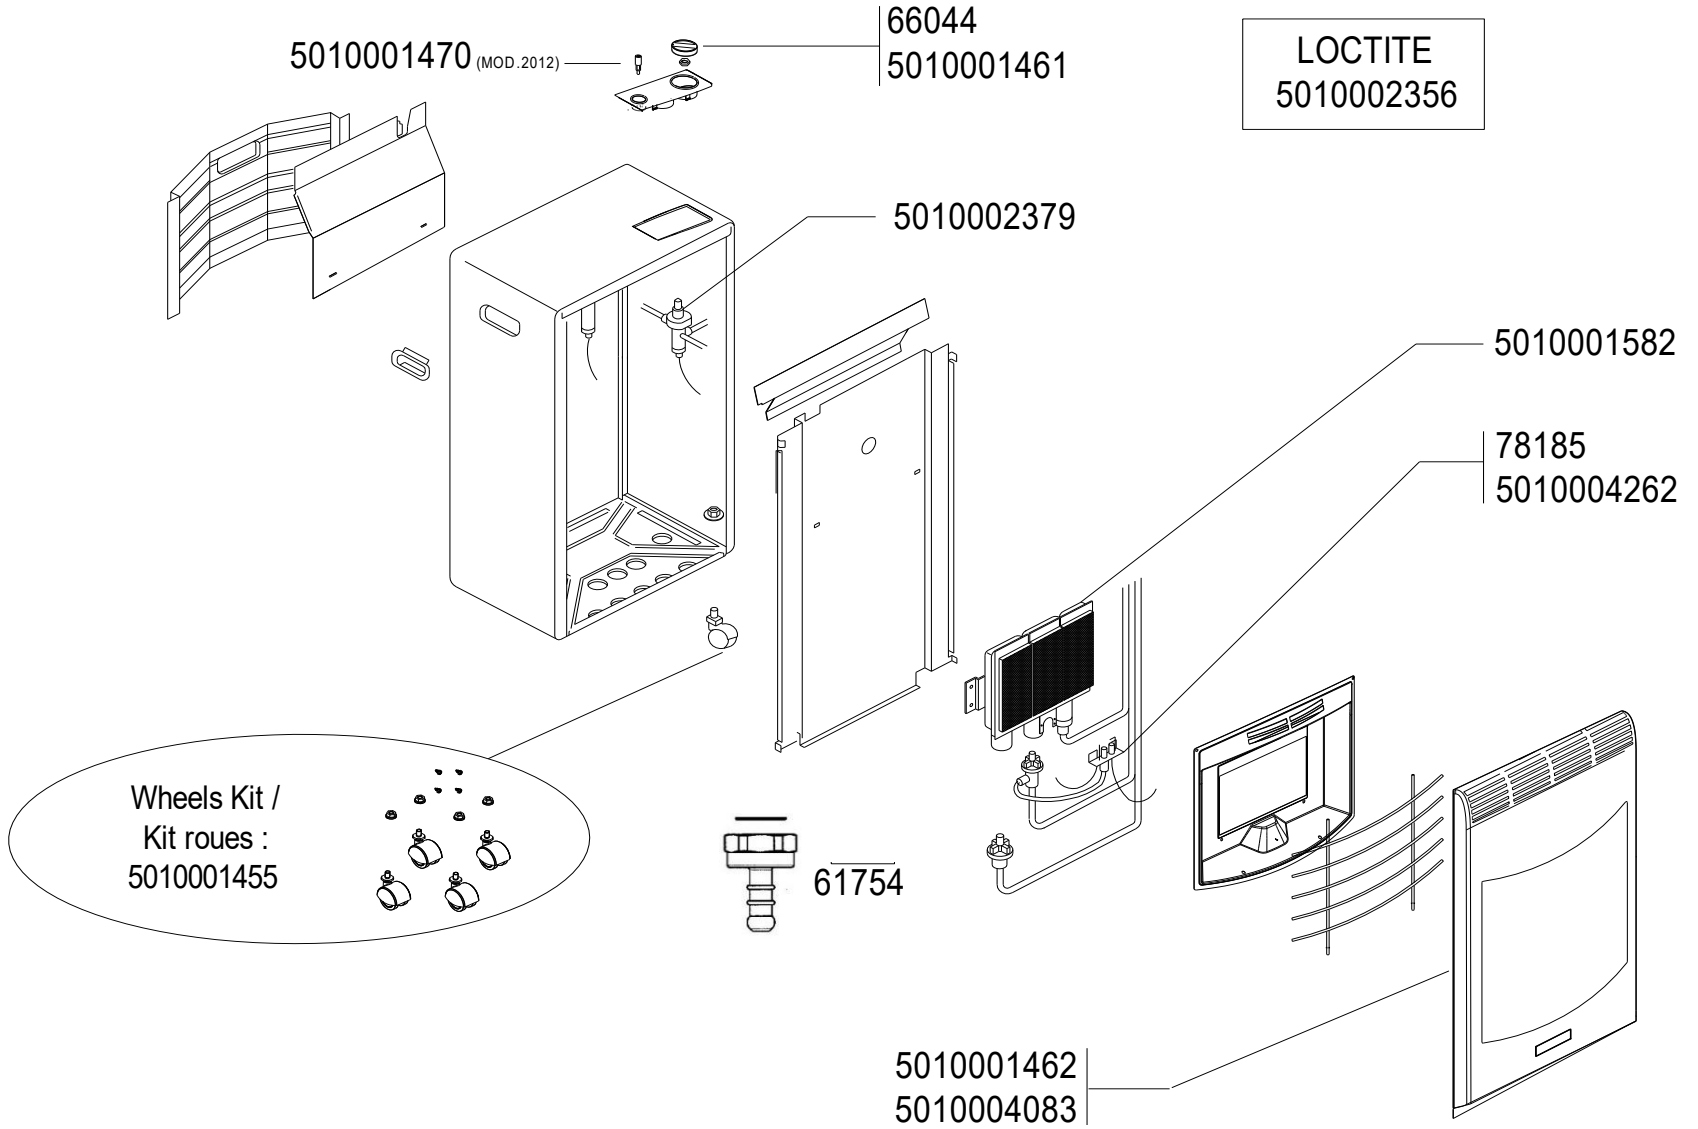

**INFRARED HEATER /  
CHAUFFAGE INFRAROUGE :  
IR 5000 / IH 5000 / VENUS 5000  
ELZO 4000**

**INFRARED HEATER /  
CHAUFFAGE INFRAROUGE :  
IR 5000 / IH 5000 / VENUS 5000  
ELZO 4000**

SPARE PARTS REF.	POINTS	EN DESCRIPTIONS	FR DESCRIPTIONS	IR 5000 / IH 5000 / VENUS 5000							
				MOD. >=2013				OLD MOD/ ANCIENS MOD. (<2013)			ELZO 4000
				UK	BENELUX - FRANCE	SPAIN / Espagne	POHODA CZECH REP./REP. TCHEQUE Portugal	CZECH REP. /REP. TCHEQUE	DENMARK / DANEMARK IH 5000 ITALY/ITALIE - SPAIN / ESPAGNE & EXPORT		
61754	50	SCREWED ADAPTATOR + WASHER (Fr)	ADAPTATEUR TETINE VISSE + JOINT (Fr)		X					X	
66044	30	VALVE KNOB FOR 4 POSITION TAP	VOLANT VANNE POUR ROBINET 4 POSITIONS	X	X			X	X	X	
78185	150	GAS STOP DEVICE (FEMALE CONNECTOR)	VEILLEUSE + THERMOCOUPLE (CONNECTEUR FEMELLE)	X	X	X	X	X	X	X	
5010001455	50	WHEELS KIT (x4)	KIT ROUES (x4)	X	X	X	X	X	X	X	
5010001461	30	VALVE KNOB FOR 3 POSITION TAP	VOLANT VANNE POUR ROBINET 3 POSITIONS		X	X	X				
5010001462	170	FRONT PANEL - DARK GREY	FACADE AVANT - GRIS FONCE	X	X	X	X	X	X		
5010001470	50	PIEZO IGNITER	PIEZO	X	X	X	X	X	X	X	
5010001582	250	BURNER	BURNER		X	X	X				
5010002356	290	LOCTITE GLUE 542 10ML	COLLE LOCTITE 542 10 ML	X	X	X	X	X	X		
5010002379	130	GAS TAP DEVICE (3 POSITIONS, MODEL INT)	VANNE DE SECURITE (3 POSITIONS, MODELE INT)	X	X		X				
5010004083	110	FRONT PANEL - BORDEAUX	FACADE AVANT - BORDEAUX			X					
5010004262	150	GAS STOP DEVICE WITH SPRING (MALE CONNECTOR)	VEILLEUSE + THERMOCOUPLE AVEC LAME RESSORT (CONNECTEUR MALE)	X	X	X	X	X	X	X	