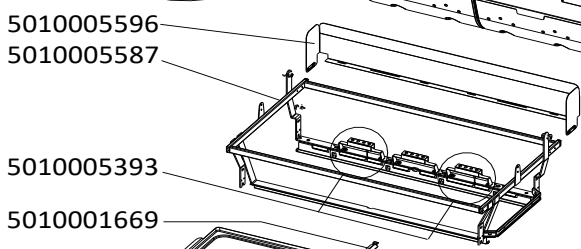

# BARBECUES : 4 SERIES CLASSIC WLXD PLUS

5010002444 (Fr)  
**JET / INJECTEUR**  
5010002164 (28 Mb)

**ACCESSORY BAG**  
**SACHET ACCESSOIRES**  
5010004875  
**SCREW BAG**  
**SAC DE VIS**  
5010003148