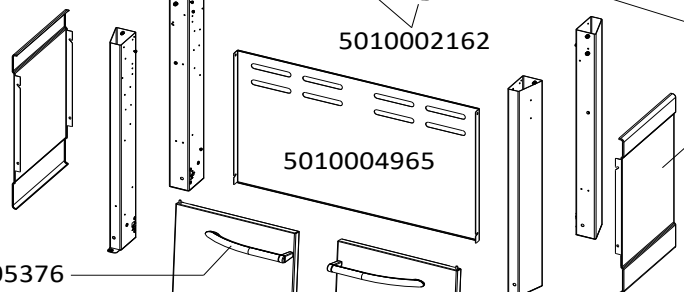

# BARBECUES : 4 SERIES CLASSIC WLXD PLUS

5010002444 (Fr)  
**JET / INJECTEUR**  
5010002164 (28 Mb)

**ACCESSORY BAG**  
**SACHET ACCESSOIRES**  
5010004875  
**SCREW BAG**  
**SAC DE VIS**  
5010003148