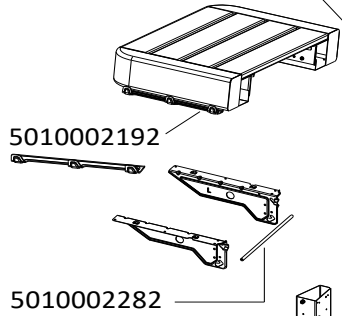

# BARBECUES : 4 SERIES CLASSIC WLXD PLUS

5010002444 (Fr)  
**JET / INJECTEUR**  
5010002164 (28 Mb)

**ACCESSORY BAG**  
**SACHET ACCESSOIRES**  
5010004875  
**SCREW BAG**  
**SAC DE VIS**  
5010003148