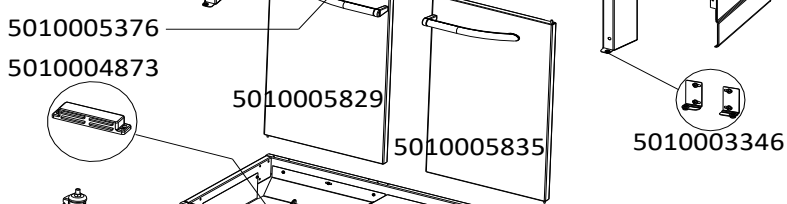

# BARBECUES : 4 SERIES CLASSIC WLXD PLUS

5010002444 (Fr)  
**JET / INJECTEUR**  
5010002164 (28 Mb)

**ACCESSORY BAG**  
**SACHET ACCESSOIRES**  
5010004875  
**SCREW BAG**  
**SAC DE VIS**  
5010003148