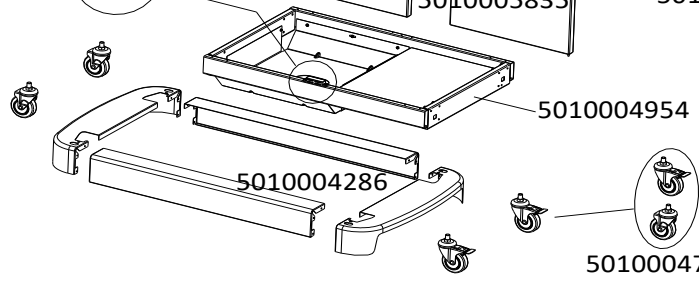

# BARBECUES : 4 SERIES CLASSIC WLXD PLUS

5010002444 (Fr)  
**JET / INJECTEUR**  
5010002164 (28 Mb)

**ACCESSORY BAG**  
**SACHET ACCESSOIRES**  
5010004875  
**SCREW BAG**  
**SAC DE VIS**  
5010003148