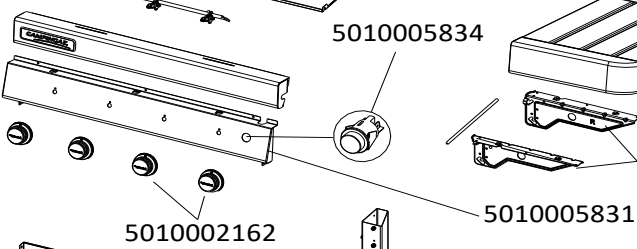

# BARBECUES : 4 SERIES CLASSIC WLXD PLUS

5010002444 (Fr)  
**JET / INJECTEUR**  
5010002164 (28 Mb)

**ACCESSORY BAG**  
**SACHET ACCESSOIRES**  
5010004875  
**SCREW BAG**  
**SAC DE VIS**  
5010003148