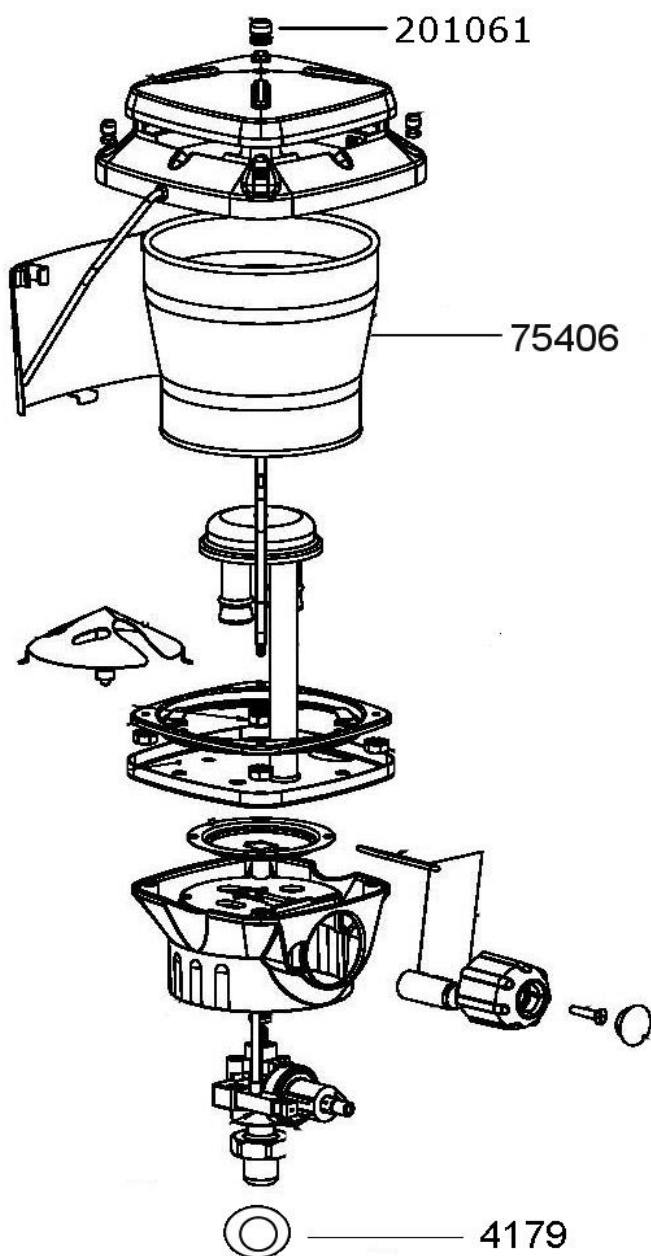

LANTERN / LANTERNE : STELLIA R

75412

SPARE PARTS REF.	POINTS	EN DESCRIPTIONS	FR DESCRIPTIONS
4179	70	FLAT WASHER (x20)	JOINT PLAT (x20)
75406	90	GLOBE	VERRE STELLIA
75412	70	MANTLE INSTACLIP (X3)	MANCHON INSTACLIP (X3)
201061	50	CAP SCREW (X2)	ECROU CHAPEAU (X2)