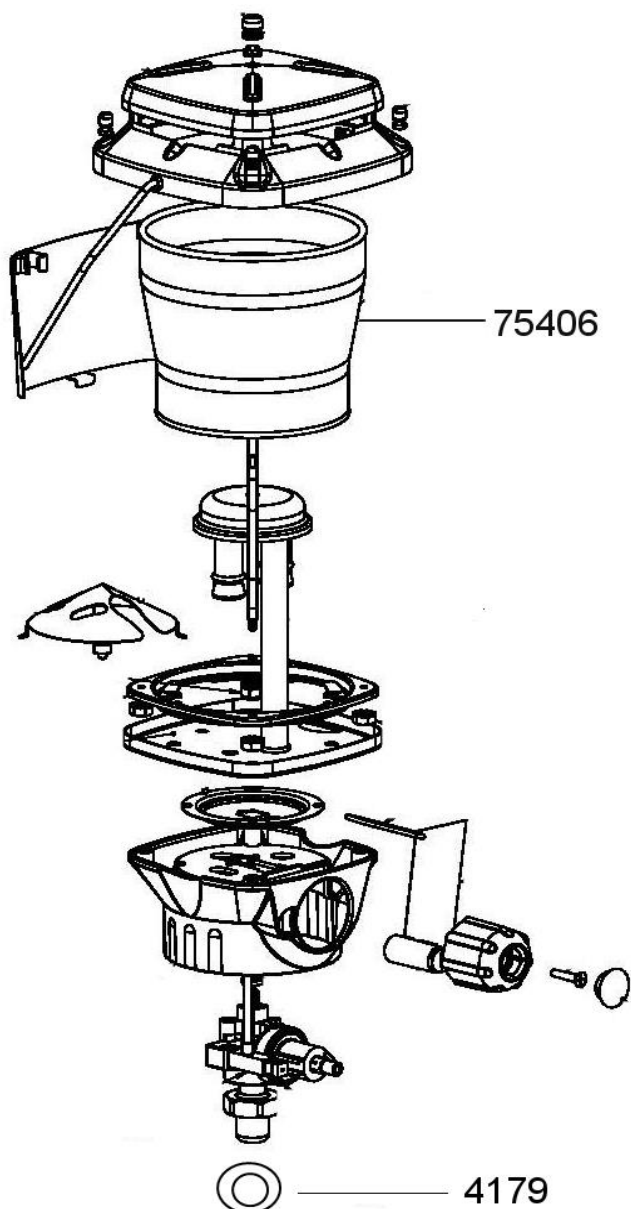

LANTERN / LANTERNE : STELLIA R

CAMPINGAZ®

201033

SPARE PARTS REF.	EN DESCRIPTIONS	FR DESCRIPTIONS
4179	FLAT WASHER (x20)	JOINT PLAT (x20)
75406	GLOBE	VERRE STELLIA
201033	MANTLE (X2)	MANCHON (X2)