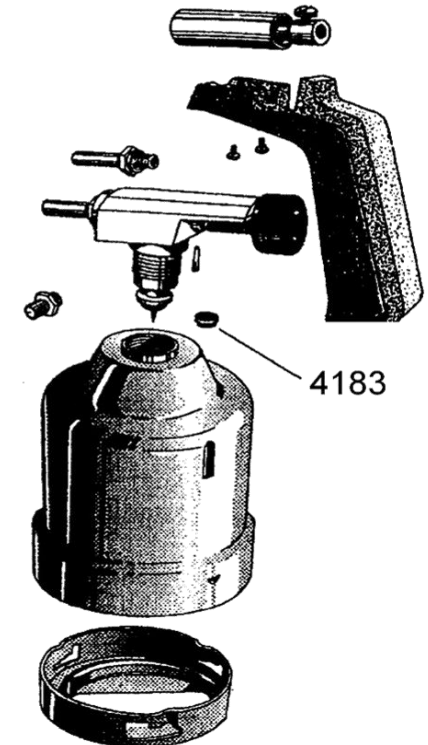

BLOWLAMPS / LAMPES A SOUDER :
SOUDOGAZ X2000 / PZ / PRO / PRO PZ / T 206
SOUDOTORCH X2000 PZ (CV)

X 2000 / X 2000 PZ (<2016)

X 2000

X 2000 PZ

X 2000 PRO / PRO PZ

X 2000 PZ (CV)

Plastic cartridge holder
 Cloche en plastique

T 206

BLOWLAMPS / LAMPES A SOUDER :
SOUDOGAZ X2000 / PZ / PRO / PRO PZ / T 206
SOUDOTORCH X2000 PZ (CV)

SPARE PARTS REF.	POINTS	EN DESCRIPTIONS	FR DESCRIPTIONS	T 206	X 2000	X 2000 PZ	X 2000 PZ (CV)	X2000 PRO	X2000 PRO PZ
4183	70	PISTON WASHER (x20)	JOINT ANTI FUIE PISTON (x20)	X	X	X		X	X
37239	100	FLAME BURNER X1700	POINTE FINE X1700		X	X	X	X	X
5010003852	50	PLASTIC CARTRIDGE HOLDER (DARK BLUE) + PLASTIC BASE (LIGHT GREY)	CLOCHE PLASTIQUE (BLEU FONCE) AVEC SOCLE PLASTIQUE (GRIS CLAIR)	X	X	X		X	X
5010003888	50	HANDLE RIGHT+LEFT (LIGHT GREY)	COQUE DROITE+GAUCHE (GRIS CLAIR)			X	X		