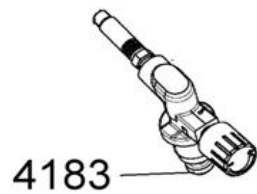

BLOWLAMPS / LAMPES A SOUDER :
SOUDOGAZ X2000 / PZ / PRO / PRO PZ / T 206
SOUDOTORCH X2000 PZ (CV)

X 2000 / X 2000 PZ (<2016)

X 2000

X 2000 PZ

X 2000 PRO / PRO PZ

X 2000 PZ (CV)

Plastic cartridge holder
 Cloche en plastique

T 206

BLOWLAMPS / LAMPES A SOUDER :
SOUDOGAZ X2000 / PZ / PRO / PRO PZ / T 206
SOUDOTORCH X2000 PZ (CV)

SPARE PARTS REF.	POINTS	EN DESCRIPTIONS	FR DESCRIPTIONS	T 206	X 2000	X 2000 PZ	X 2000 PZ (CV)	X2000 PRO	X2000 PRO PZ
4183	70	PISTON WASHER (x20)	JOINT ANTI FUIE PISTON (x20)	X	X	X		X	X
37239	100	FLAME BURNER X1700	POINTE FINE X1700		X	X	X	X	X
5010003852	50	PLASTIC CARTRIDGE HOLDER (DARK BLUE) + PLASTIC BASE (LIGHT GREY)	CLOCHE PLASTIQUE (BLEU FONCE) AVEC SOCLE PLASTIQUE (GRIS CLAIR)	X	X	X		X	X
5010003888	50	HANDLE RIGHT+LEFT (LIGHT GREY)	COQUE DROITE+GAUCHE (GRIS CLAIR)			X	X		