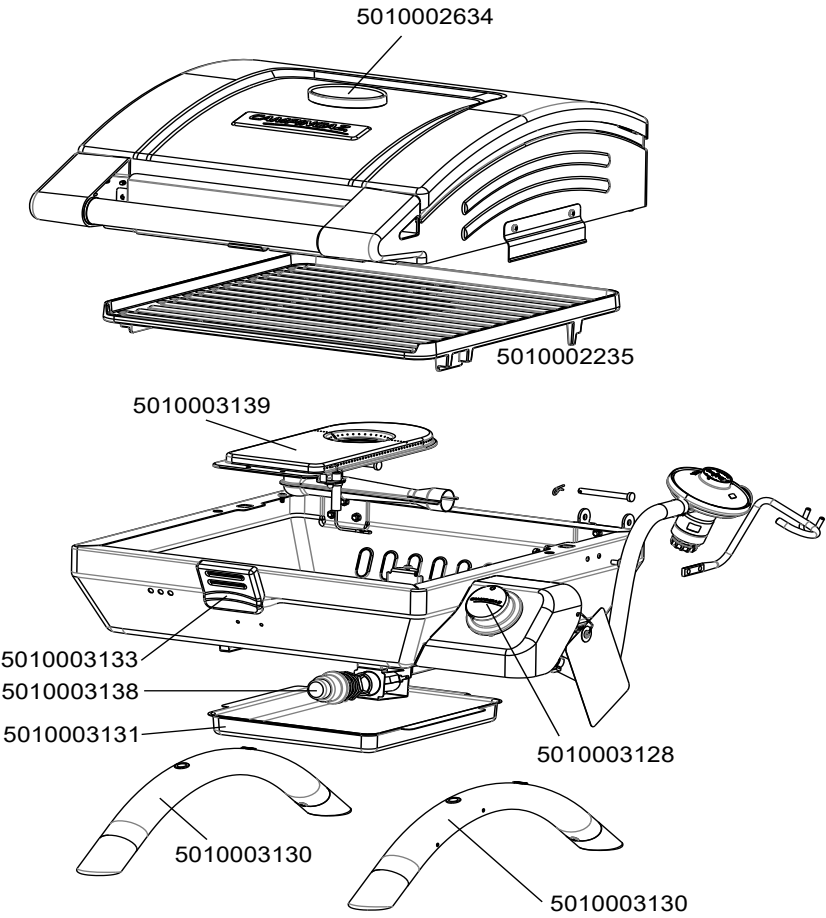

**BARBECUES :
1 SERIES COMPACT
EX CV / LX R**

CAMPINGAZ®

1 SERIES COMPACT EX CV

1 SERIES COMPACT LX R

**BARBECUES :
1 SERIES COMPACT
EX CV / LX R**

1 SERIES COMPACT EX CV

1 SERIES COMPACT LX R

**BARBECUES :
1 SERIES COMPACT
EX CV / LX R**

SPARE PARTS REF.	POINTS	EN DESCRIPTIONS	FR DESCRIPTIONS	EX CV	LX R
5010002228	160	ENAMELLED STEEL GRID	GRILLE ACIER EMAILLEE		X
5010002235	200	ENAMELLED CAST IRON GRID	GRILLE FONTE EMAILLEE	X	
5010002634	50	THERMOMETER WITH BEZEL	THERMOMETRE AVEC COUPELLE	X	X
5010003127	90	PIEZO ASSY	ASSEMBLAGE PIEZO		X
5010003128	40	KNOB	VOLANT	X	
5010003129	150	BURNER WITH ELECTRODE	BRULEUR AVEC ELECTRODE		X
5010003130	90	LEG WITH PLASTIC FEET	PIED AVEC EMBOUTS EN PLASTIQUE	X	X
5010003131	50	GREASE TRAY	PLATEAU RAMASSE GRAISSE	X	X
5010003133	60	LATCH	VERROU	X	X
5010003138	150	ELECTRONIC IGNITOR	ALLUMEUR ELECTRONIQUE	X	
5010003139	150	BURNER WITH ELECTRODE	BRULEUR AVEC ELECTRODE	X	
5010003232	300	HOSE + REGULATOR	TUYAU + DETENDEUR		X