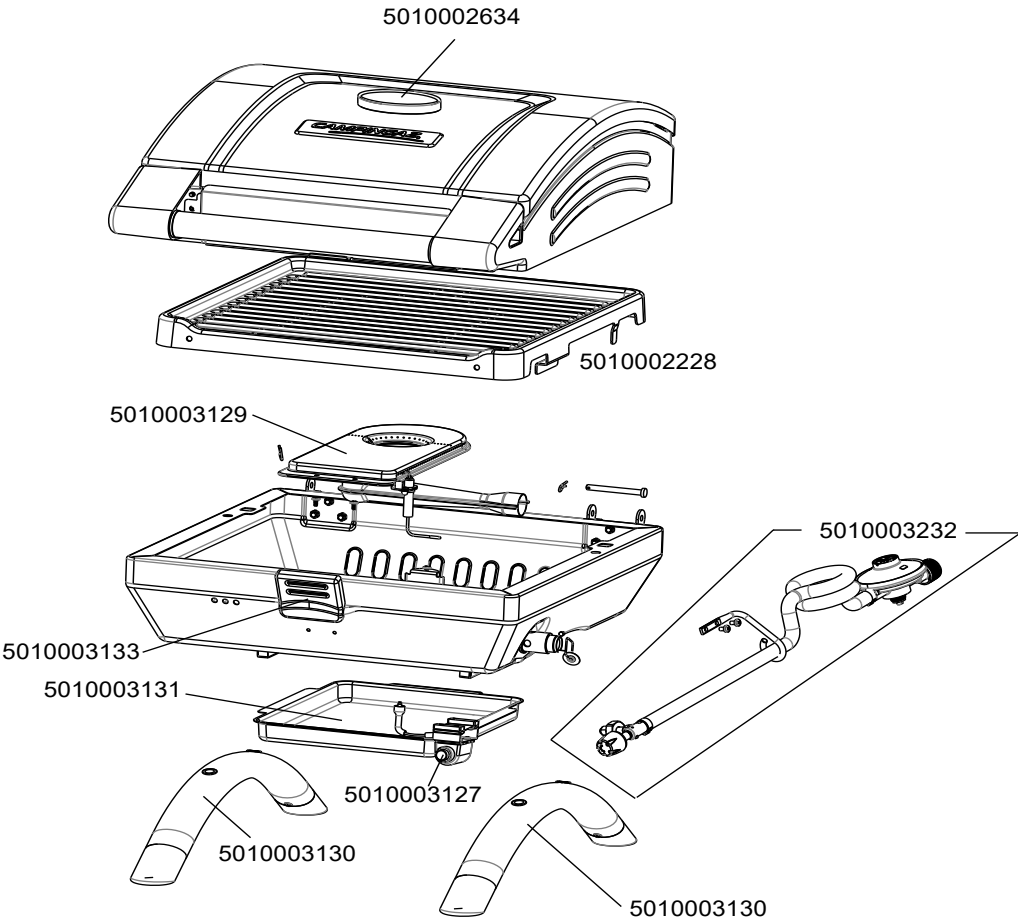

**BARBECUES :
1 SERIES COMPACT
EX CV / LX R**

CAMPINGAZ®

1 SERIES COMPACT EX CV

1 SERIES COMPACT LX R

**BARBECUES :
1 SERIES COMPACT
EX CV / LX R**

1 SERIES COMPACT EX CV

1 SERIES COMPACT LX R

**BARBECUES :
1 SERIES COMPACT
EX CV / LX R**

SPARE PARTS REF.	POINTS	EN DESCRIPTIONS	FR DESCRIPTIONS	EX CV	LX R
5010002228	160	ENAMELLED STEEL GRID	GRILLE ACIER EMAILLEE		X
5010002235	200	ENAMELLED CAST IRON GRID	GRILLE FONTE EMAILLEE	X	
5010002634	50	THERMOMETER WITH BEZEL	THERMOMETRE AVEC COUPELLE	X	X
5010003127	90	PIEZO ASSY	ASSEMBLAGE PIEZO		X
5010003128	40	KNOB	VOLANT	X	
5010003129	150	BURNER WITH ELECTRODE	BRULEUR AVEC ELECTRODE		X
5010003130	90	LEG WITH PLASTIC FEET	PIED AVEC EMBOUTS EN PLASTIQUE	X	X
5010003131	50	GREASE TRAY	PLATEAU RAMASSE GRAISSE	X	X
5010003133	60	LATCH	VERROU	X	X
5010003138	150	ELECTRONIC IGNITOR	ALLUMEUR ELECTRONIQUE	X	
5010003139	150	BURNER WITH ELECTRODE	BRULEUR AVEC ELECTRODE	X	
5010003232	300	HOSE + REGULATOR	TUYAU + DETENDEUR		X