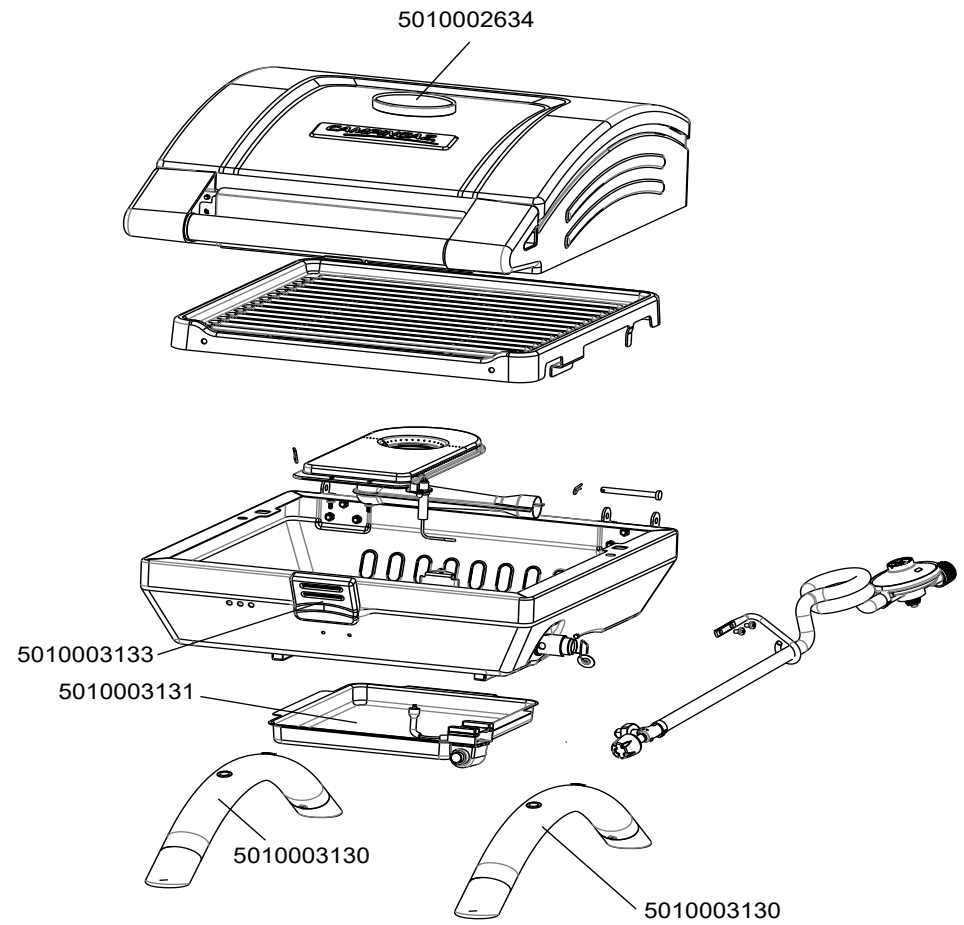

1 SERIES COMPACT LX R