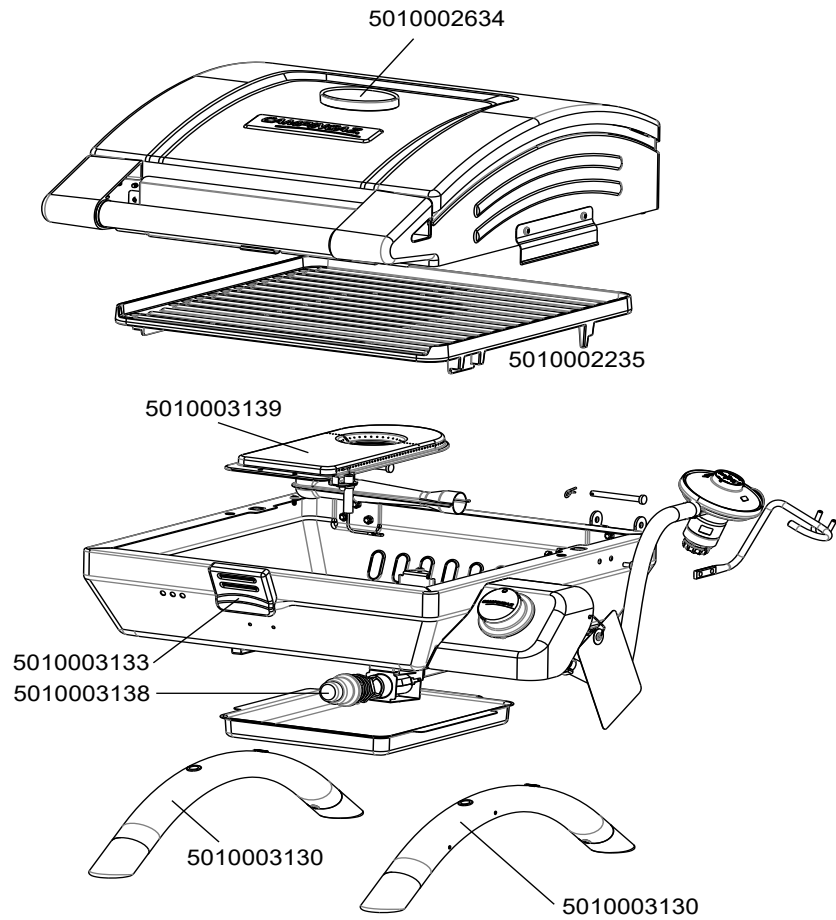

**BARBECUES :
1 SERIES COMPACT
EX CV / LX R**

1 SERIES COMPACT EX CV